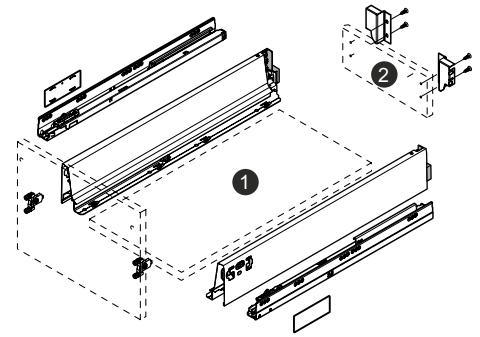

DS1 ANTARO

DS1-40

	DLUGOŚĆ LENGTH LÄNGE LONGEUR	SZEROKOŚĆ WIDTH BREITE LARGEUR	GRUBOŚĆ THICKNESS STÄRKE GROSSEUR	ILOŚĆ QUANTITY ANZAHL QUANTITÉ
1	476	288	16	1
2	84	276	16	1

DS1-50

	DLUGOŚĆ LENGTH LÄNGE LONGEUR	SZEROKOŚĆ WIDTH BREITE LARGEUR	GRUBOŚĆ THICKNESS STÄRKE GROSSEUR	ILOŚĆ QUANTITY ANZAHL QUANTITÉ
1	476	388	16	1
2	84	376	16	1