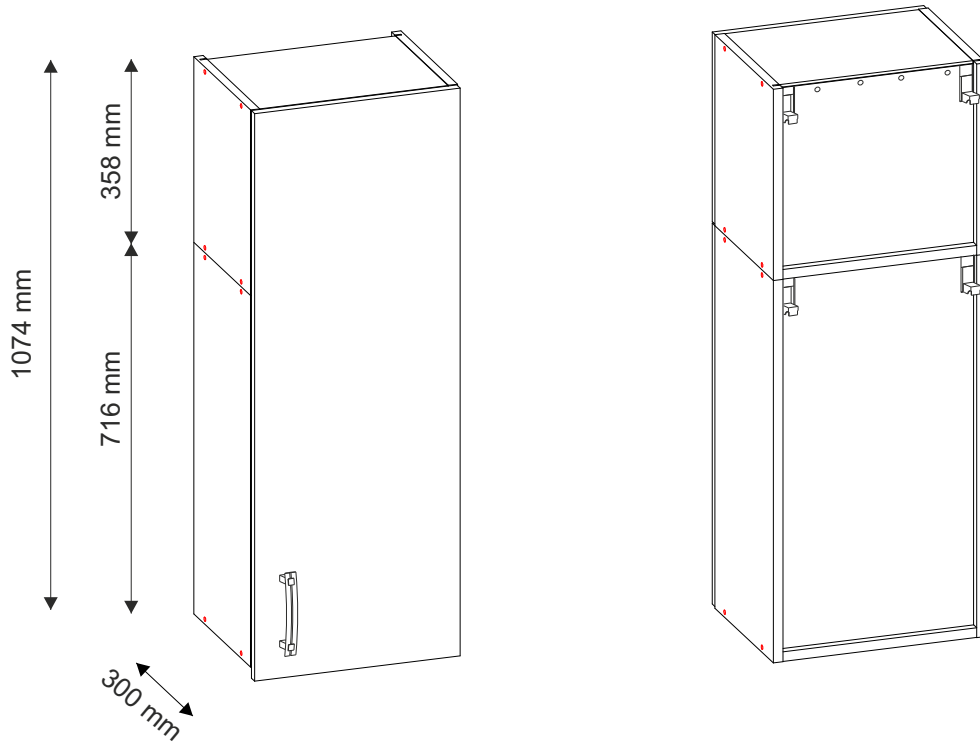

BPMI-1F

ϕ 5 mm
 ϕ 10mm

30 min