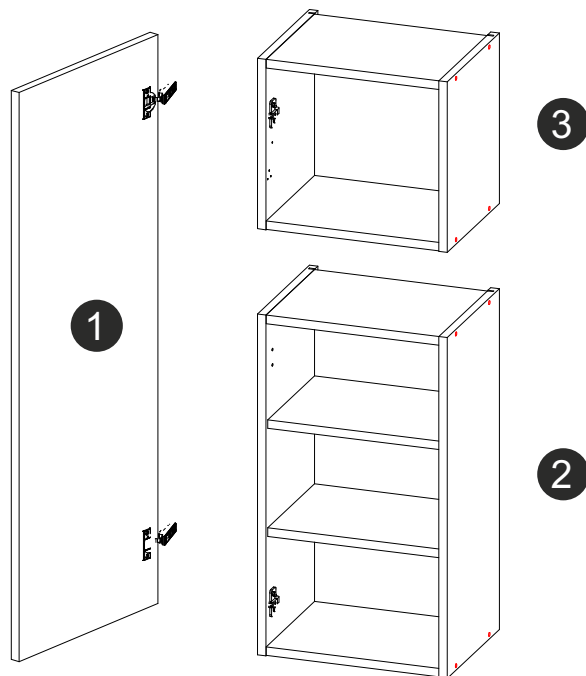

### BPMI/30-1F

	DLUGOŚĆ LENGTH LÄNGE LONGEUR	SZEROKOŚĆ WIDTH BREITE LARGEUR	GRUBOŚĆ THICKNESS STÄRKE GROSSEUR	ILOŚĆ QUANTITY ANZAHL QUANTITÉ	KOD CODE CODE CODE	PACZKA BOX SCHACHTEL BOÏTE
1	1094	296	18	1		
2	G30/72			1		
3	GO-30/36			1		

### BPMI/50-1F

	DLUGOŚĆ LENGTH LÄNGE LONGEUR	SZEROKOŚĆ WIDTH BREITE LARGEUR	GRUBOŚĆ THICKNESS STÄRKE GROSSEUR	ILOŚĆ QUANTITY ANZAHL QUANTITÉ	KOD CODE CODE CODE	PACZKA BOX SCHACHTEL BOÏTE
1	1094	496	18	1		
2	G50/72			1		
3	GO-50/36			1		