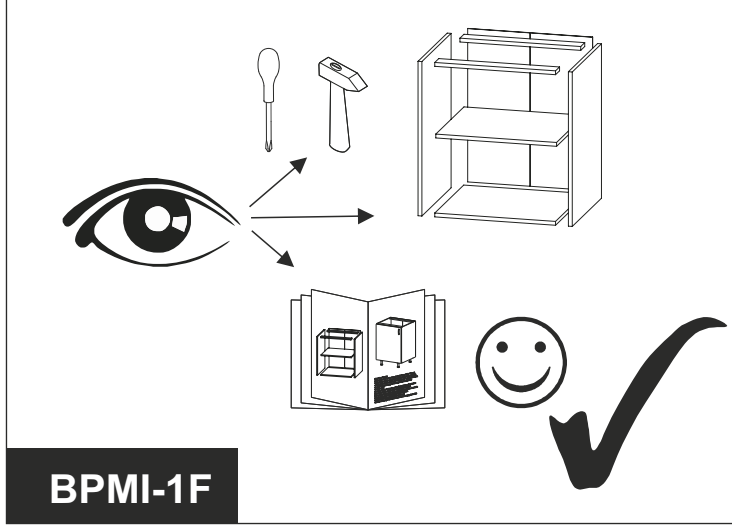

### BPMI/30-1F

	DLUGOŚĆ LENGTH LÄNGE LONGEUR	SZEROKOŚĆ WIDTH BREITE LARGEUR	GRUBOŚĆ THICKNESS STÄRKE GROSSEUR	ILOŚĆ QUANTITY ANZAHL QUANTITÉ	KOD CODE CODE CODE	PACZKA BOX SCHACHTEL BOÏTE
1	1094	296	18	1		
2	G30/72			1		
3	GO-30/36			1		