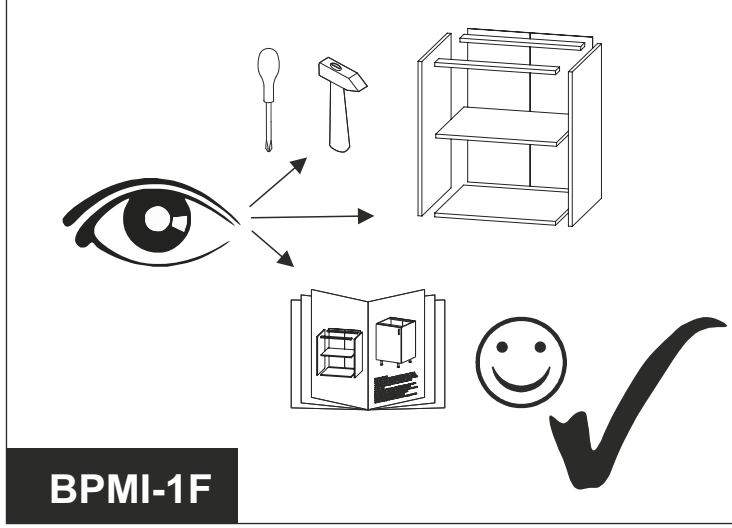

BPMI-1F

ϕ 5 mm
 ϕ 10mm

30 min

BPMI/30-1F

| | DLUGOŚĆ LENGTH LÄNGE LONGEUR | SZEROKOŚĆ WIDTH BREITE LARGEUR | GRUBOŚĆ THICKNESS STÄRKE GROSSEUR | ILOŚĆ QUANTITY ANZAHL QUANTITÉ | KOD CODE CODE CODE | PACZKA BOX SCHACHTEL BOÏTE |
|---|---------------------------------------|---|--|---|-----------------------------|-------------------------------------|
| 1 | 1094 | 296 | 18 | 1 | | |
| 2 | G30/72 | | | 1 | | |
| 3 | GO-30/36 | | | 1 | | |

BPMI/50-1F

| | DLUGOŚĆ LENGTH LÄNGE LONGEUR | SZEROKOŚĆ WIDTH BREITE LARGEUR | GRUBOŚĆ THICKNESS STÄRKE GROSSEUR | ILOŚĆ QUANTITY ANZAHL QUANTITÉ | KOD CODE CODE CODE | PACZKA BOX SCHACHTEL BOÏTE |
|---|---------------------------------------|---|--|---|-----------------------------|-------------------------------------|
| 1 | 1094 | 496 | 18 | 1 | | |
| 2 | G50/72 | | | 1 | | |
| 3 | GO-50/36 | | | 1 | | |