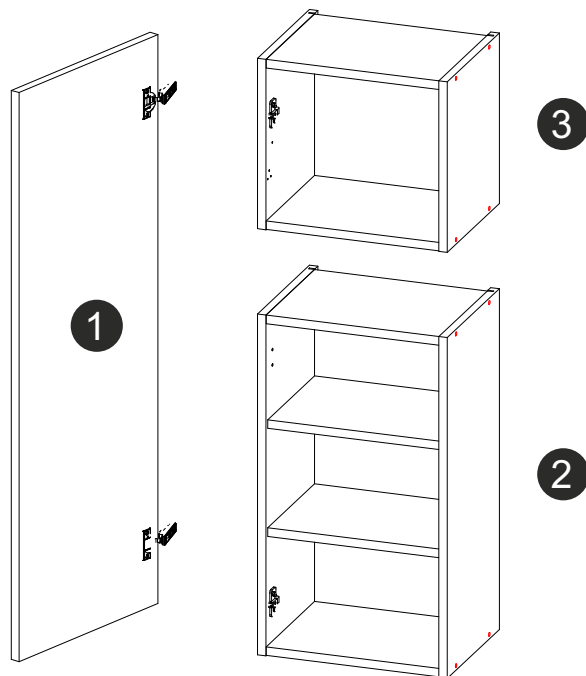

BPMI-1F

ϕ 5 mm
 ϕ 10mm

30 min

BPMI/30-1F

| | DLUGOŚĆ LENGTH LÄNGE LONGEUR | SZEROKOŚĆ WIDTH BREITE LARGEUR | GRUBOŚĆ THICKNESS STÄRKE GROSSEUR | ILOŚĆ QUANTITY ANZAHL QUANTITÉ | KOD CODE CODE CODE | PACZKA BOX SCHACHTEL BOÏTE |
|---|---------------------------------------|---|--|---|-----------------------------|-------------------------------------|
| 1 | 1094 | 296 | 18 | 1 | | |
| 2 | G30/72 | | | 1 | | |
| 3 | GO-30/36 | | | 1 | | |

BPMI/50-1F

| | DLUGOŚĆ LENGTH LÄNGE LONGEUR | SZEROKOŚĆ WIDTH BREITE LARGEUR | GRUBOŚĆ THICKNESS STÄRKE GROSSEUR | ILOŚĆ QUANTITY ANZAHL QUANTITÉ | KOD CODE CODE CODE | PACZKA BOX SCHACHTEL BOÏTE |
|---|---------------------------------------|---|--|---|-----------------------------|-------------------------------------|
| 1 | 1094 | 496 | 18 | 1 | | |
| 2 | G50/72 | | | 1 | | |
| 3 | GO-50/36 | | | 1 | | |

BPMI/40-1F

| | DLUGOŚĆ LENGTH LÄNGE LONGEUR | SZEROKOŚĆ WIDTH BREITE LARGEUR | GRUBOŚĆ THICKNESS STÄRKE GROSSEUR | ILOŚĆ QUANTITY ANZAHL QUANTITÉ | KOD CODE CODE CODE | PACZKA BOX SCHACHTEL BOÏTE |
|---|---------------------------------------|---|--|---|-----------------------------|-------------------------------------|
| 1 | 1094 | 396 | 18 | 1 | | |
| 2 | G40/72 | | | 1 | | |
| 3 | GO-40/36 | | | 1 | | |