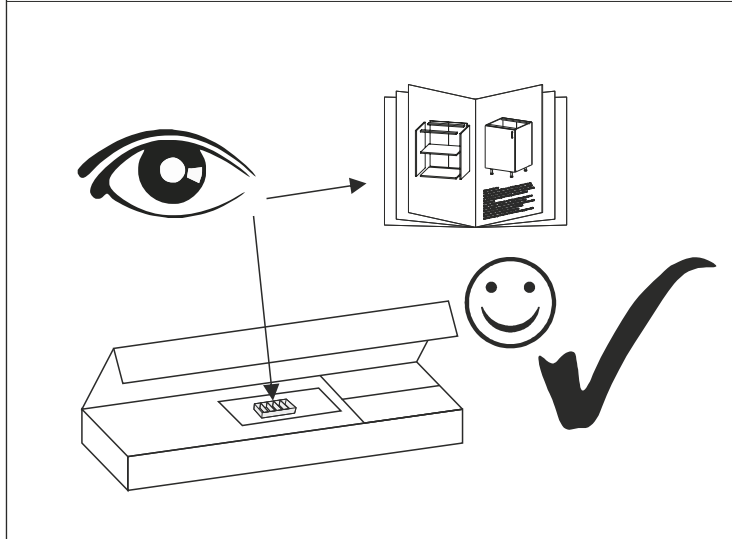

BPMI-1F

ϕ 5 mm
 ϕ 10mm

30 min

BPMI/30-1F

| | DLUGOŚĆ LENGTH LÄNGE LONGEUR | SZEROKOŚĆ WIDTH BREITE LARGEUR | GRUBOŚĆ THICKNESS STÄRKE GROSSEUR | ILOŚĆ QUANTITY ANZAHL QUANTITÉ | KOD CODE CODE CODE | PACZKA BOX SCHACHTEL BOÏTE |
|---|---------------------------------------|---|--|---|-----------------------------|-------------------------------------|
| 1 | 1094 | 296 | 18 | 1 | | |
| 2 | G30/72 | | | 1 | | |
| 3 | GO-30/36 | | | 1 | | |