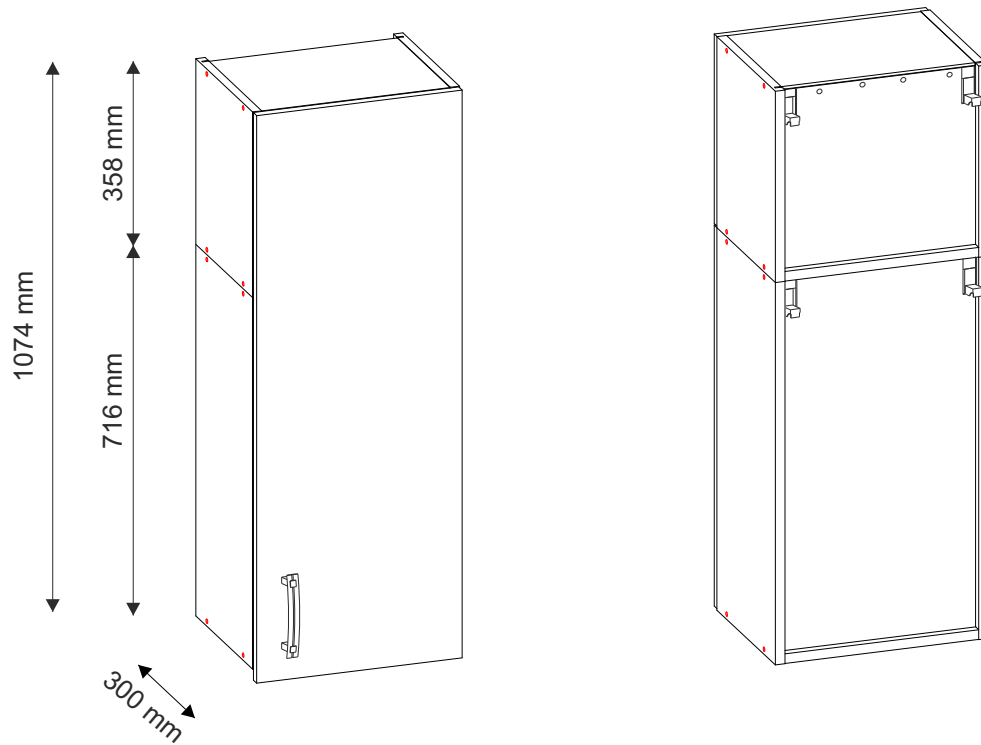

BPMI-1F

ϕ 5 mm
 ϕ 10mm

30 min

BPMI/30-1F

| | DLUGOŚĆ LENGTH LÄNGE LONGEUR | SZEROKOŚĆ WIDTH BREITE LARGEUR | GRUBOŚĆ THICKNESS STÄRKE GROSSEUR | ILOŚĆ QUANTITY ANZAHL QUANTITÉ | KOD CODE CODE CODE | PACZKA BOX SCHACHTEL BOÏTE |
|---|---------------------------------------|---|--|---|-----------------------------|-------------------------------------|
| 1 | 1094 | 296 | 18 | 1 | | |
| 2 | G30/72 | | | 1 | | |
| 3 | GO-30/36 | | | 1 | | |

BPMI/50-1F

| | DLUGOŚĆ LENGTH LÄNGE LONGEUR | SZEROKOŚĆ WIDTH BREITE LARGEUR | GRUBOŚĆ THICKNESS STÄRKE GROSSEUR | ILOŚĆ QUANTITY ANZAHL QUANTITÉ | KOD CODE CODE CODE | PACZKA BOX SCHACHTEL BOÏTE |
|---|---------------------------------------|---|--|---|-----------------------------|-------------------------------------|
| 1 | 1094 | 496 | 18 | 1 | | |
| 2 | G50/72 | | | 1 | | |
| 3 | GO-50/36 | | | 1 | | |

BPMI/40-1F

| | DLUGOŚĆ LENGTH LÄNGE LONGEUR | SZEROKOŚĆ WIDTH BREITE LARGEUR | GRUBOŚĆ THICKNESS STÄRKE GROSSEUR | ILOŚĆ QUANTITY ANZAHL QUANTITÉ | KOD CODE CODE CODE | PACZKA BOX SCHACHTEL BOÏTE |
|---|---------------------------------------|---|--|---|-----------------------------|-------------------------------------|
| 1 | 1094 | 396 | 18 | 1 | | |
| 2 | G40/72 | | | 1 | | |
| 3 | GO-40/36 | | | 1 | | |

BPMI/60-1F

| | DLUGOŚĆ LENGTH LÄNGE LONGEUR | SZEROKOŚĆ WIDTH BREITE LARGEUR | GRUBOŚĆ THICKNESS STÄRKE GROSSEUR | ILOŚĆ QUANTITY ANZAHL QUANTITÉ | KOD CODE CODE CODE | PACZKA BOX SCHACHTEL BOÏTE |
|---|---------------------------------------|---|--|---|-----------------------------|-------------------------------------|
| 1 | 1094 | 596 | 18 | 1 | | |
| 2 | G60/72 | | | 1 | | |
| 3 | GO-60/36 | | | 1 | | |