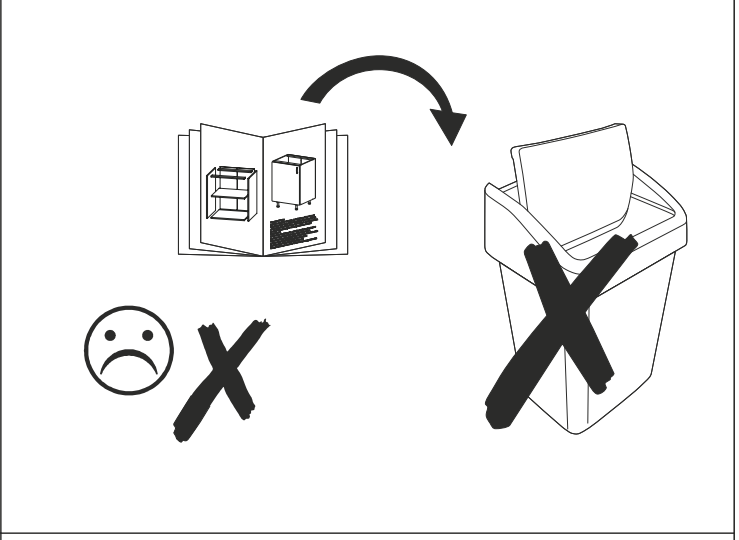

BPMI-1F

ϕ 5 mm
 ϕ 10mm

30 min

BPMI/30-1F

| | DLUGOŚĆ LENGTH LÄNGE LONGEUR | SZEROKOŚĆ WIDTH BREITE LARGEUR | GRUBOŚĆ THICKNESS STÄRKE GROSSEUR | ILOŚĆ QUANTITY ANZAHL QUANTITÉ | KOD CODE CODE CODE | PACZKA BOX SCHACHTEL BOÏTE |
|---|---------------------------------------|---|--|---|-----------------------------|-------------------------------------|
| 1 | 1094 | 296 | 18 | 1 | | |
| 2 | G30/72 | | | 1 | | |
| 3 | GO-30/36 | | | 1 | | |

BPMI/50-1F

| | DLUGOŚĆ LENGTH LÄNGE LONGEUR | SZEROKOŚĆ WIDTH BREITE LARGEUR | GRUBOŚĆ THICKNESS STÄRKE GROSSEUR | ILOŚĆ QUANTITY ANZAHL QUANTITÉ | KOD CODE CODE CODE | PACZKA BOX SCHACHTEL BOÏTE |
|---|---------------------------------------|---|--|---|-----------------------------|-------------------------------------|
| 1 | 1094 | 496 | 18 | 1 | | |
| 2 | G50/72 | | | 1 | | |
| 3 | GO-50/36 | | | 1 | | |