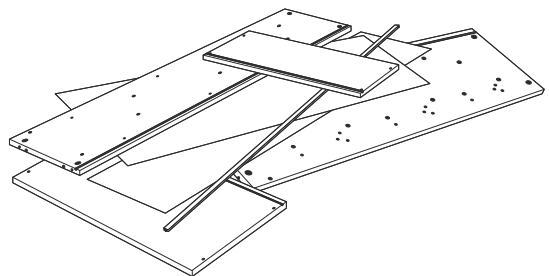

D-15-72

30 min

	DŁUGOŚĆ LENGTH LÄNGE LONGEUR	SZEROKOŚĆ WIDTH BREITE LARGEUR	GRUBOŚĆ THICKNESS STÄRKE GROSSEUR	ILOŚĆ QUANTITY ANZAHL QUANTITÉ	KOD CODE CODE CODE	PACZKA BOX SCHACHEL BOÎTE
1	720	508	18	1		
2	720	508	18	1		
3	113	504	18	1		
4	113	504	18	1		
5	113	500	18	2		
6	715	131	3	1		