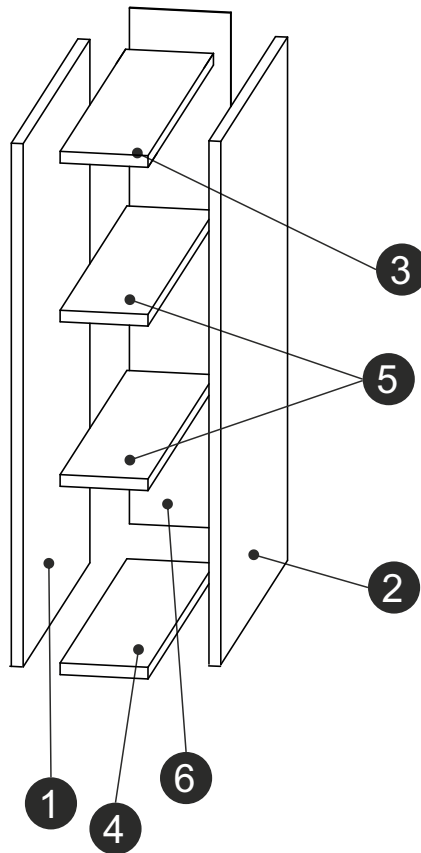

D-15-72

30 min

	DŁUGOŚĆ LENGTH LÄNGE LONGEUR	SZEROKOŚĆ WIDTH BREITE LARGEUR	GRUBOŚĆ THICKNESS STÄRKE GROSSEUR	ILOŚĆ QUANTITY ANZAHL QUANTITÉ	KOD CODE CODE CODE	PACZKA BOX SCHACHEL BOÎTE
1	720	508	18	1		
2	720	508	18	1		
3	113	504	18	1		
4	113	504	18	1		
5	113	500	18	2		
6	715	131	3	1		