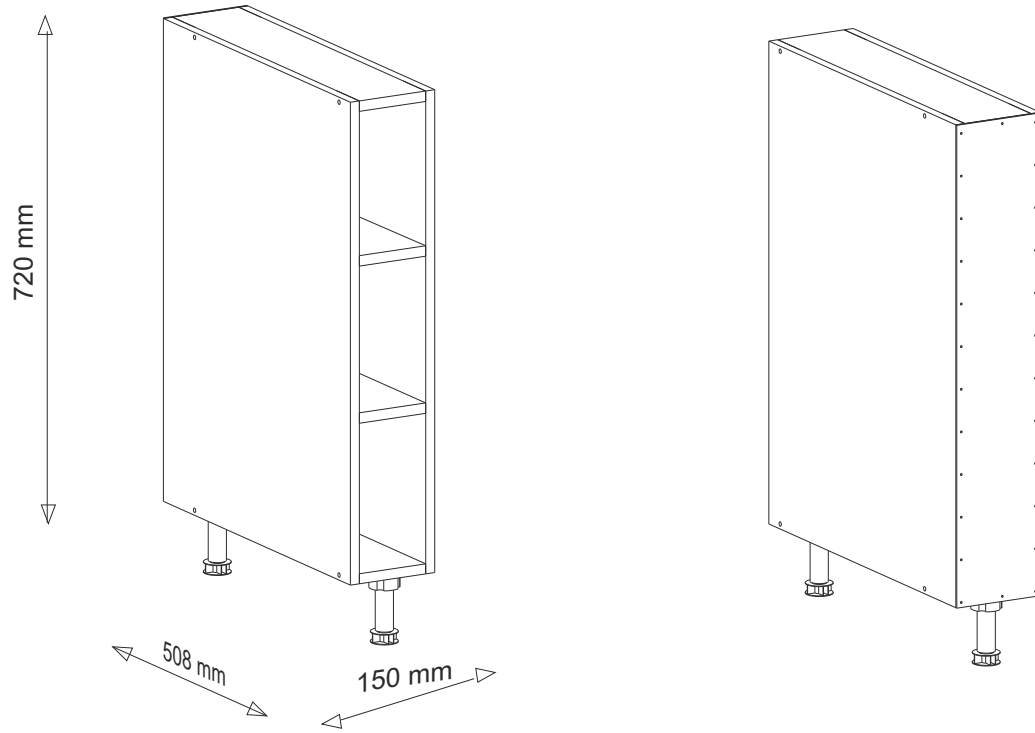

D-15-72

30 min

	DŁUGOŚĆ LENGTH LÄNGE LONGEUR	SZEROKOŚĆ WIDTH BREITE LARGEUR	GRUBOŚĆ THICKNESS STÄRKE GROSSEUR	ILOŚĆ QUANTITY ANZAHL QUANTITÉ	KOD CODE CODE CODE	PACZKA BOX SCHACHEL BOÎTE
1	720	508	18	1		
2	720	508	18	1		
3	113	504	18	1		
4	113	504	18	1		
5	113	500	18	2		
6	715	131	3	1		