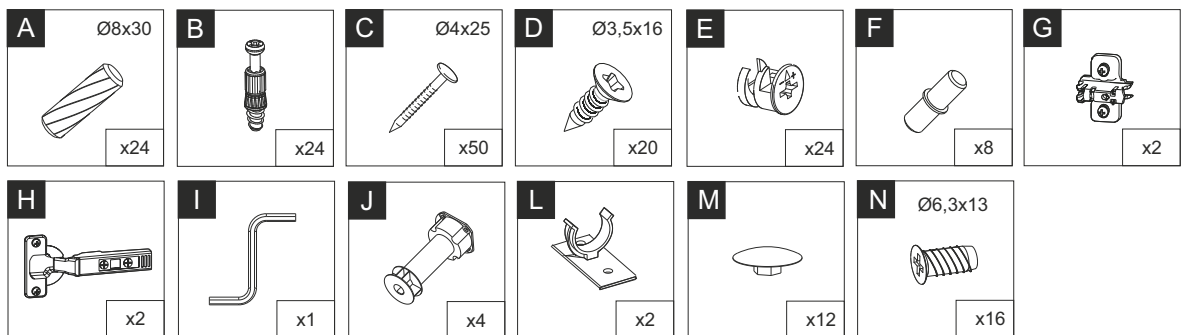

DŁUGOŚĆ LENGTH LONGEUR	SZEROKOŚĆ WIDTH BREITE LARGEUR	GRUBOŚĆ THICKNESS STÄRKE GROSSEUR	ILOŚĆ QUANTITY ANZAHL QUANTITÉ	KOD CODE CODE CODE	PACZKA BOX SCHACHTEL BOÏTE
1	1966	560	18	1		
2	1966	560	18	1		
3	563	556	18	3		
4	563	550	18	3		
5	563	556	18	1		
6	1961	581	3	1		

A.

B.

C.