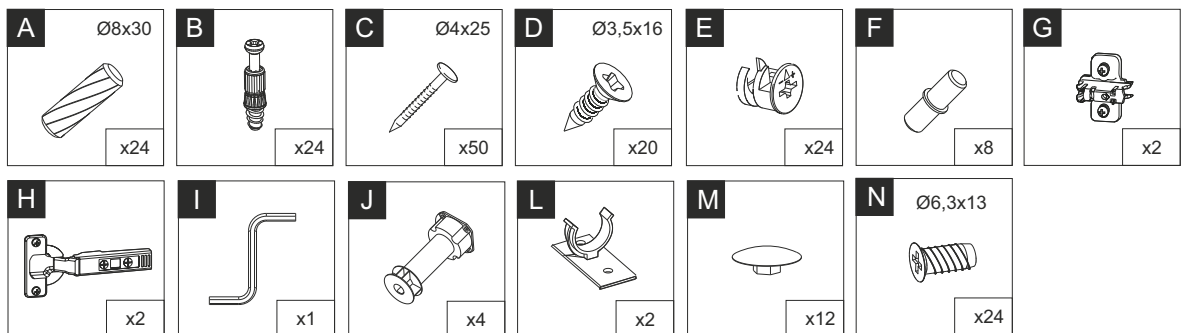

DŁUGOŚĆ LENGTH LONGEUR	SZEROKOŚĆ WIDTH BREITE LARGEUR	GRUBOŚĆ THICKNESS STÄRKE GROSSEUR	ILOŚĆ QUANTITY ANZAHL QUANTITÉ	KOD CODE CODE CODE	PACZKA BOX SCHACHTEL BOÏTE
1	1966	560	18	1		
2	1966	560	18	1		
3	563	556	18	3		
4	563	550	18	3		
5	563	556	18	1		
6	1961	581	3	1		

A.

B.

C.