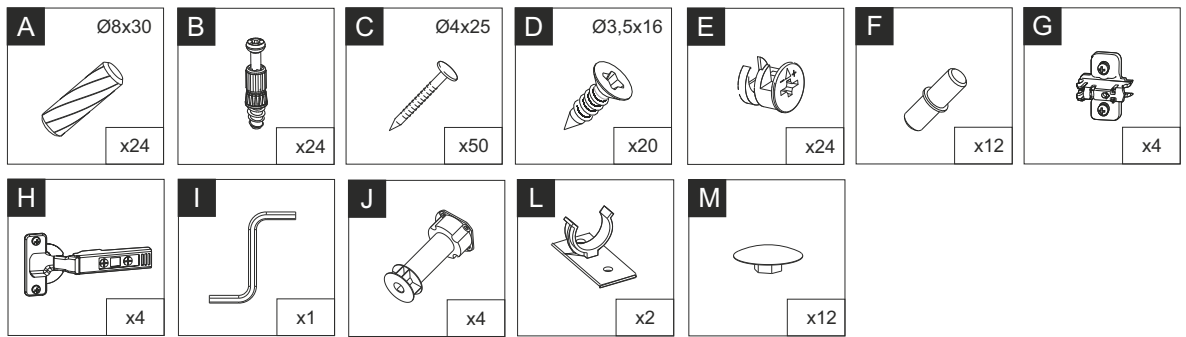

DŁUGOŚĆ LENGTH LONGEUR	SZEROKOŚĆ WIDTH BREITE LARGEUR	GRUBOŚĆ THICKNESS STÄRKE GROSSEUR	ILOŚĆ QUANTITY ANZAHL QUANTITÉ	KOD CODE CODE CODE	PACZKA BOX SCHACHTEL BOÏTE
1	1966	560	18	1		
2	1966	560	18	1		
3	563	556	18	3		
4	563	550	18	3		
5	563	556	18	1		
6	1961	581	3	1		

A.