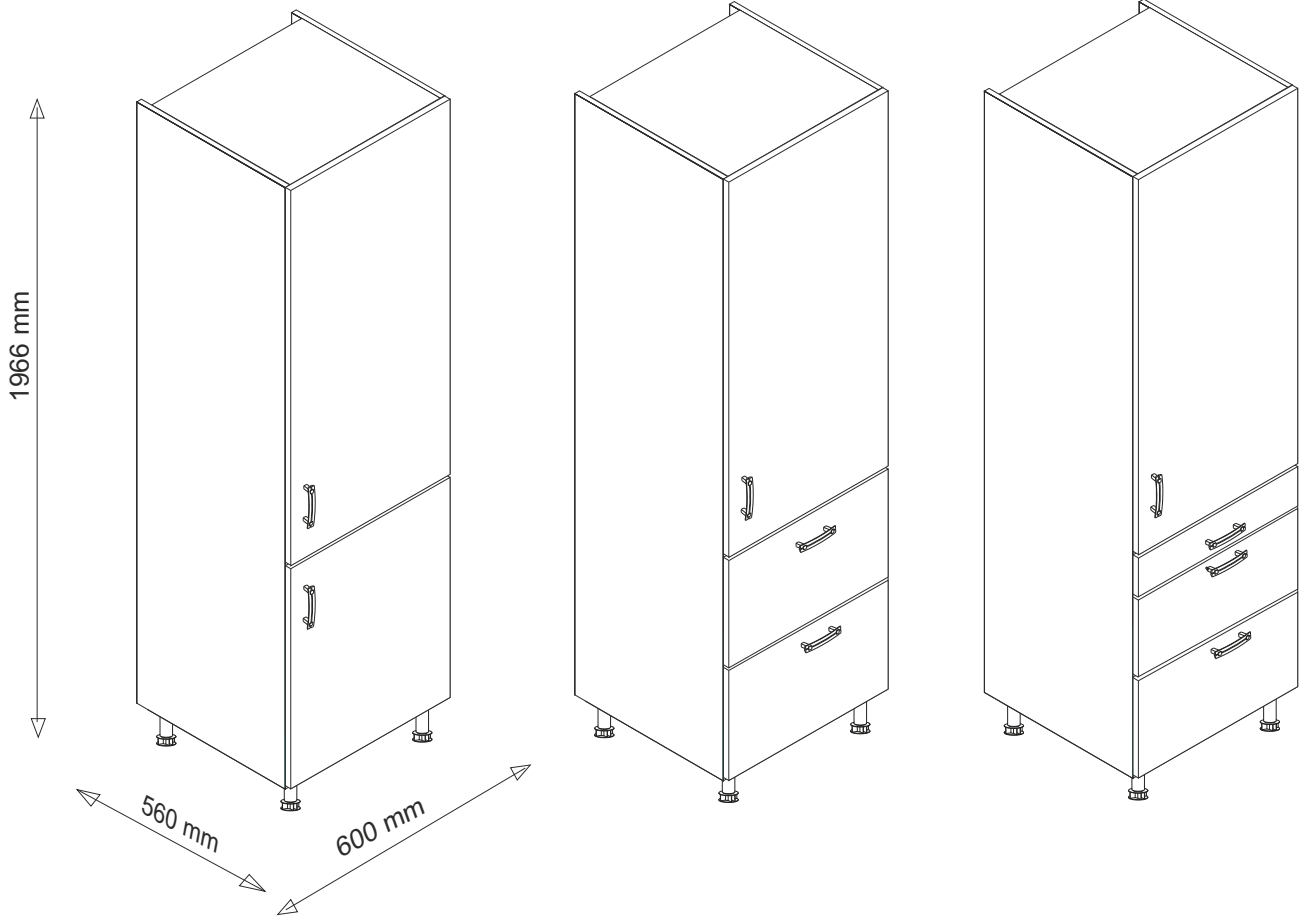

D-60-197

A.

B.

C.

ø5

30 min

| | DŁUGOŚĆ LENGTH LONGEUR | SZEROKOŚĆ WIDTH BREITE LARGEUR | GRUBOŚĆ THICKNESS STÄRKE GROSSEUR | ILOŚĆ QUANTITY ANZAHL QUANTITÉ | KOD CODE CODE CODE | PACZKA BOX SCHACHTEL BOÏTE |
|---|------------------------------|---|--|---|-----------------------------|-------------------------------------|
| 1 | 1966 | 560 | 18 | 1 | | |
| 2 | 1966 | 560 | 18 | 1 | | |
| 3 | 563 | 556 | 18 | 3 | | |
| 4 | 563 | 550 | 18 | 3 | | |
| 5 | 563 | 556 | 18 | 1 | | |
| 6 | 1961 | 581 | 3 | 1 | | |