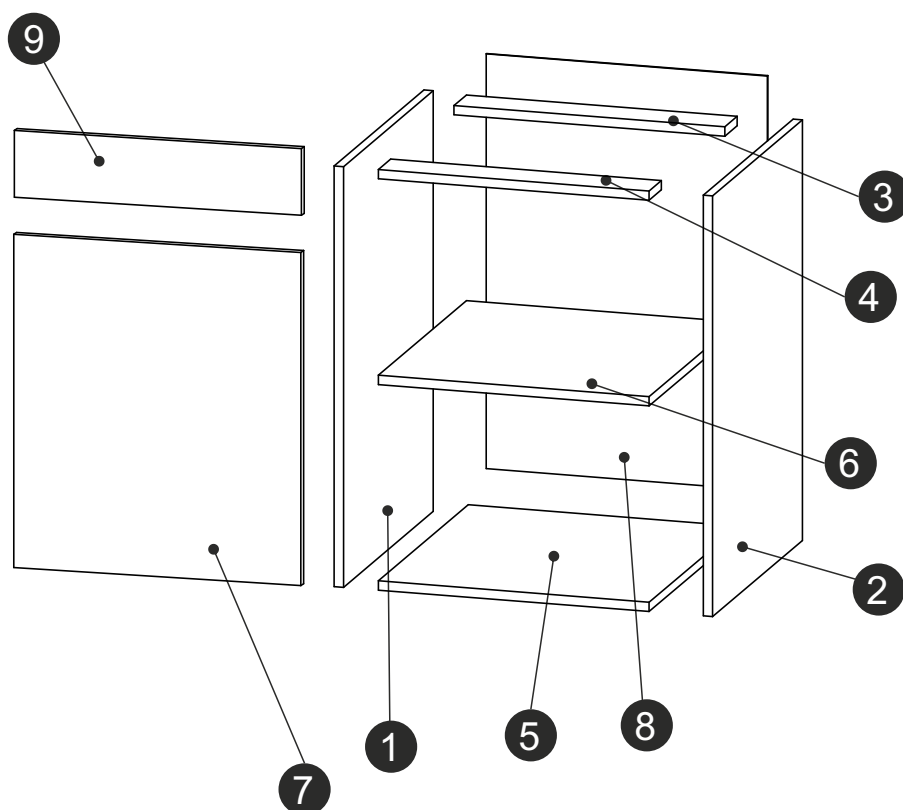

D1S-40-72

30 min

	DŁUGOŚĆ LENGTH LONGEUR	SZEROKOŚĆ WIDTH LARGEUR	GRUBOŚĆ THICKNESS STÄRKE GROSSEUR	ILOŚĆ QUANTITY ANZAHL QUANTITÉ	KOD CODE CODE CODE	PACZKA BOX SCHACHTEL BOÏTE
1	720	508	18	1		
2	720	508	18	1		
3	363	100	18	1		
4	363	100	18	1		
5	363	504	18	1		
6	363	490	18	1		
7	570	396	18	1		
8	715	381	3	1		
9	140	396	18	1		