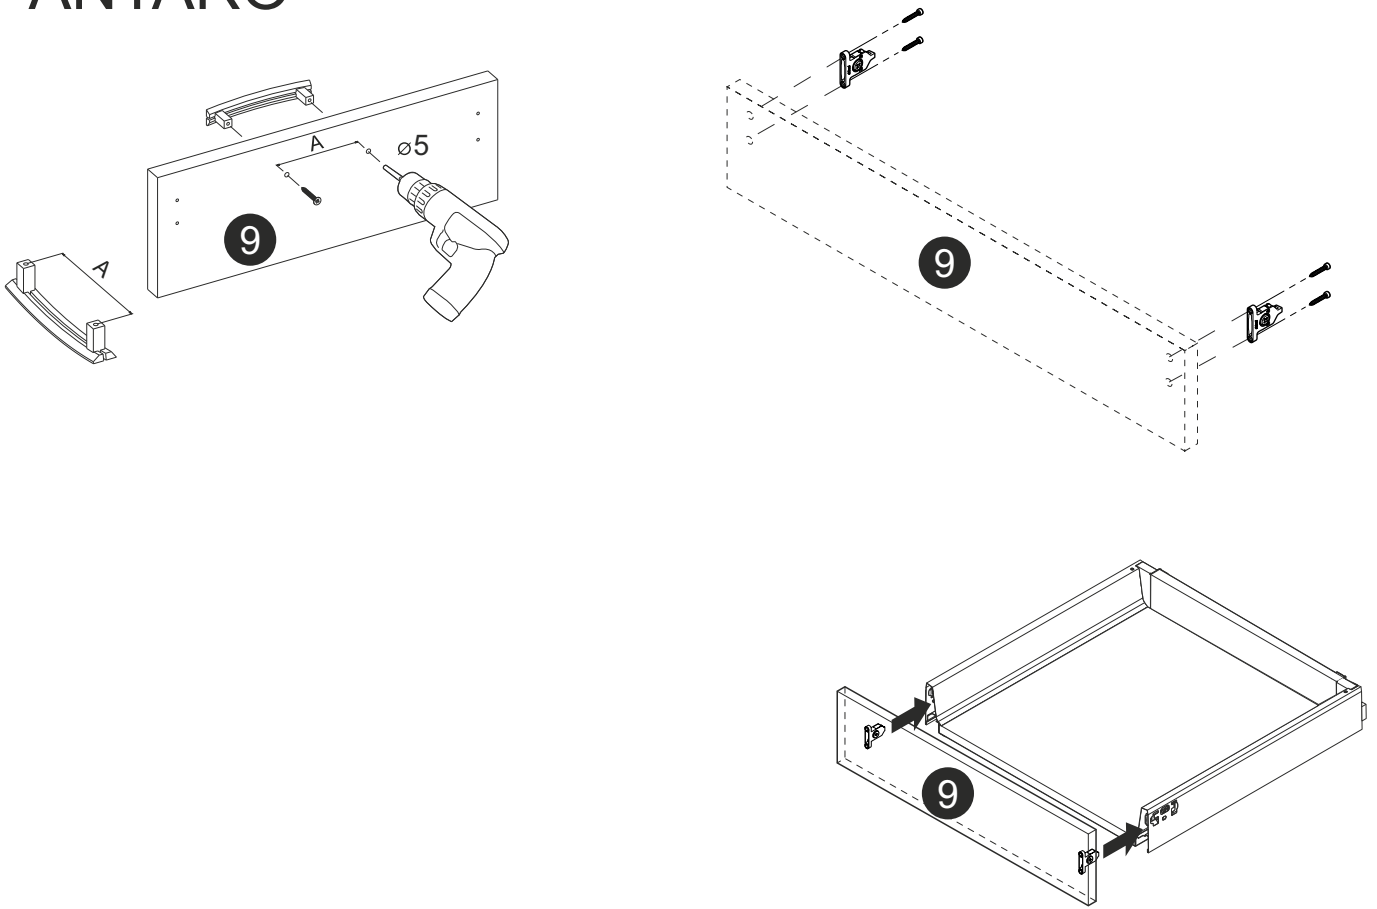

ANTARO

METABOX BLUMOTION