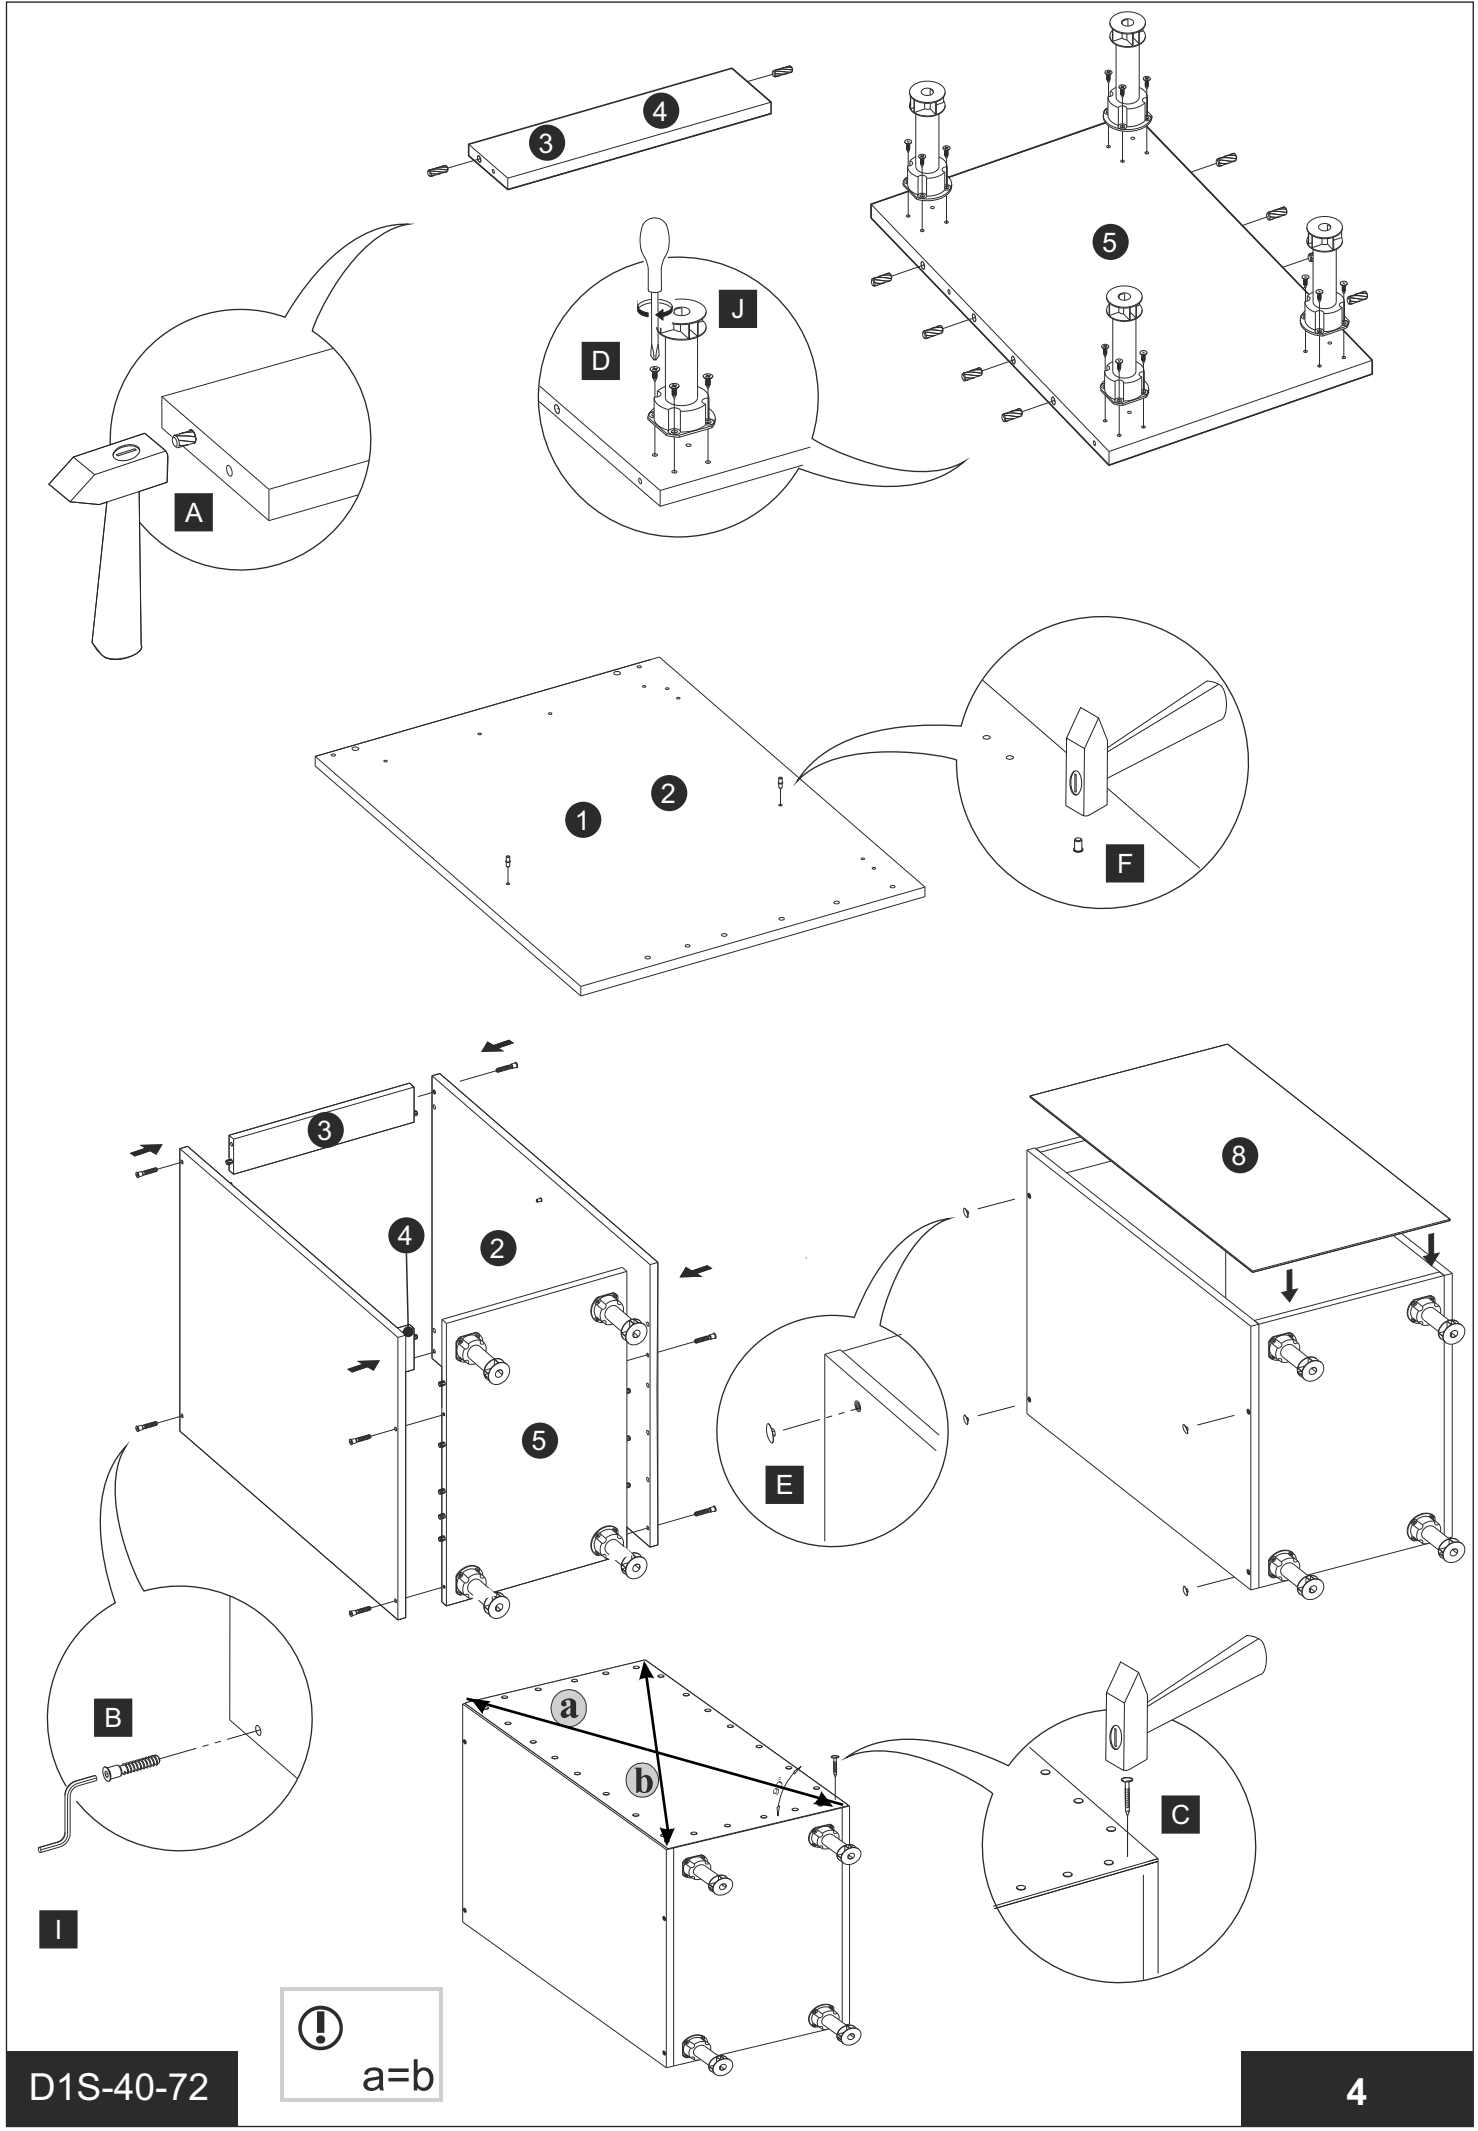

D1S-40-72

30 min

	DŁUGOŚĆ LENGTH LONGEUR	SZEROKOŚĆ WIDTH LARGEUR	GRUBOŚĆ THICKNESS STÄRKE GROSSEUR	ILOŚĆ QUANTITY ANZAHL QUANTITÉ	KOD CODE CODE CODE	PACZKA BOX SCHACHTEL BOÏTE
1	720	508	18	1		
2	720	508	18	1		
3	363	100	18	1		
4	363	100	18	1		
5	363	504	18	1		
6	363	490	18	1		
7	570	396	18	1		
8	715	381	3	1		
9	140	396	18	1		