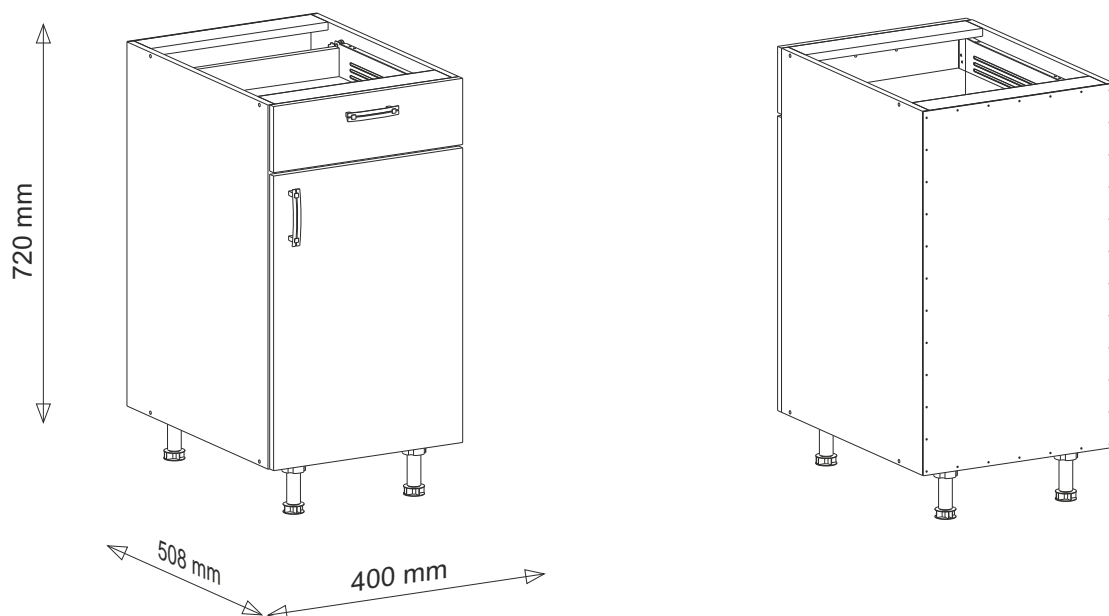

D1S-40-72

30 min

	DŁUGOŚĆ LENGTH LONGEUR	SZEROKOŚĆ WIDTH LARGEUR	GRUBOŚĆ THICKNESS STÄRKE GROSSEUR	ILOŚĆ QUANTITY ANZAHL QUANTITÉ	KOD CODE CODE CODE	PACZKA BOX SCHACHTEL BOÏTE
1	720	508	18	1		
2	720	508	18	1		
3	363	100	18	1		
4	363	100	18	1		
5	363	504	18	1		
6	363	490	18	1		
7	570	396	18	1		
8	715	381	3	1		
9	140	396	18	1		