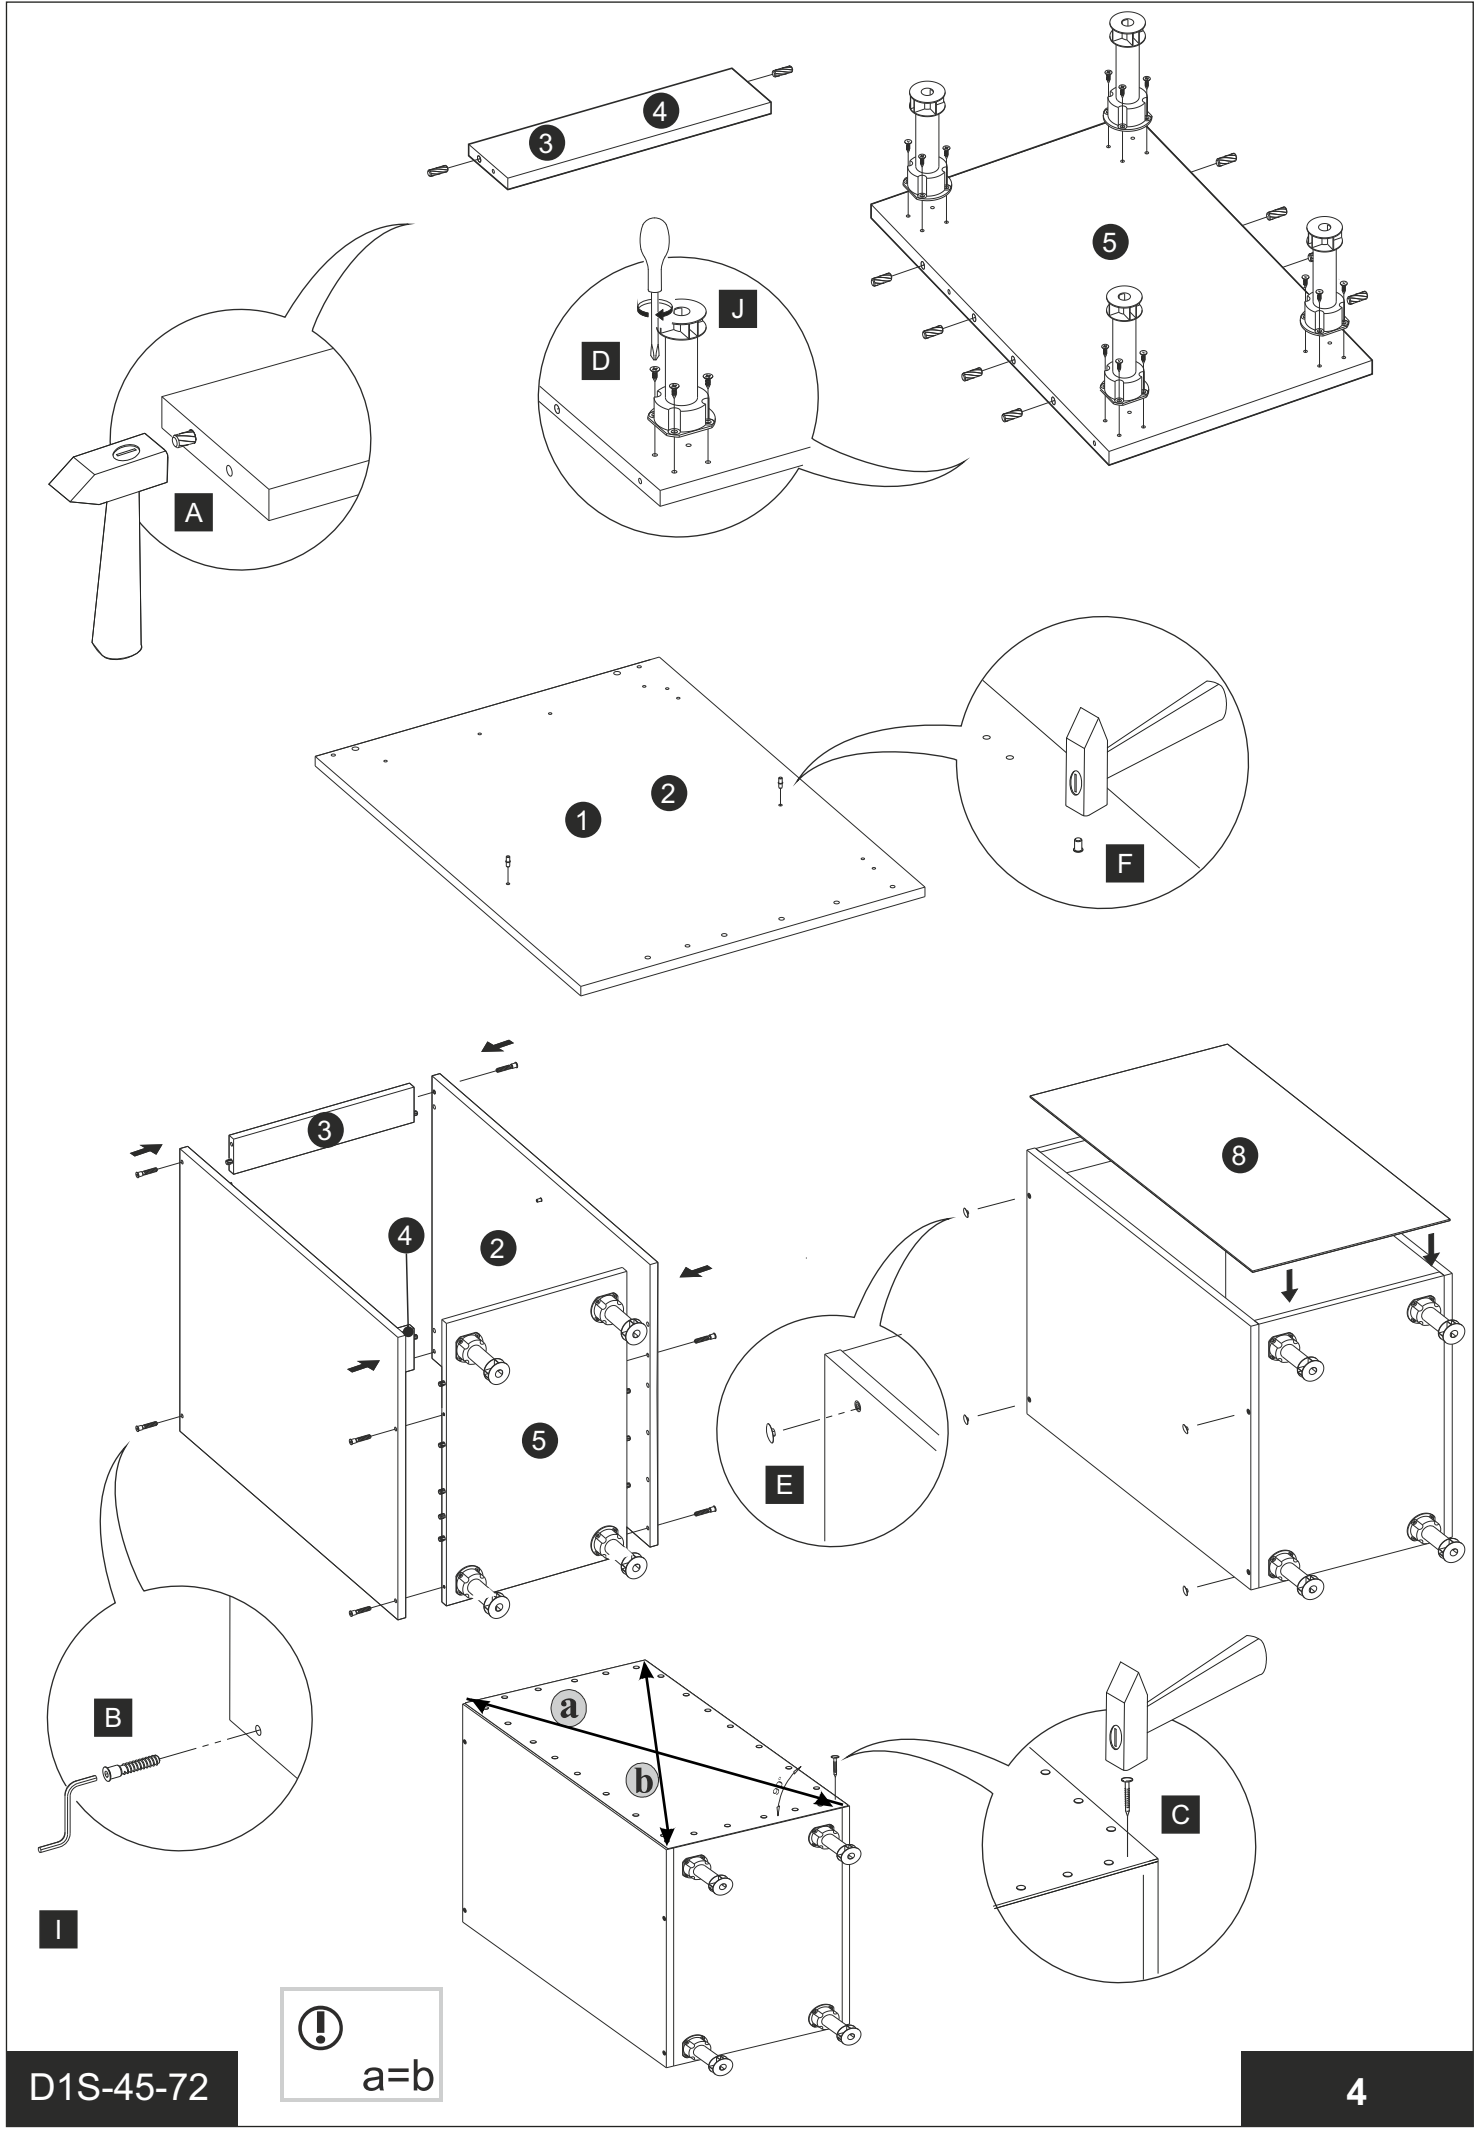

D1S-45-72

30 min

	DŁUGOŚĆ LENGTH LONGEUR	SZEROKOŚĆ WIDTH LARGEUR	GRUBOŚĆ THICKNESS STÄRKE GROSSEUR	ILOŚĆ QUANTITY ANZAHL QUANTITÉ	KOD CODE CODE CODE	PACZKA BOX SCHACHTEL BOÏTE
1	720	508	18	1		
2	720	508	18	1		
3	413	100	18	1		
4	413	100	18	1		
5	413	504	18	1		
6	413	490	18	1		
7	570	446	18	1		
8	715	431	3	1		
9	140	446	18	1		

D1S-45-72

⚠
a=b

ANTARO

METABOX BLUMOTION

ANTARO

METABOX BLUMOTION

ANTARO

METABOX BLUMOTION