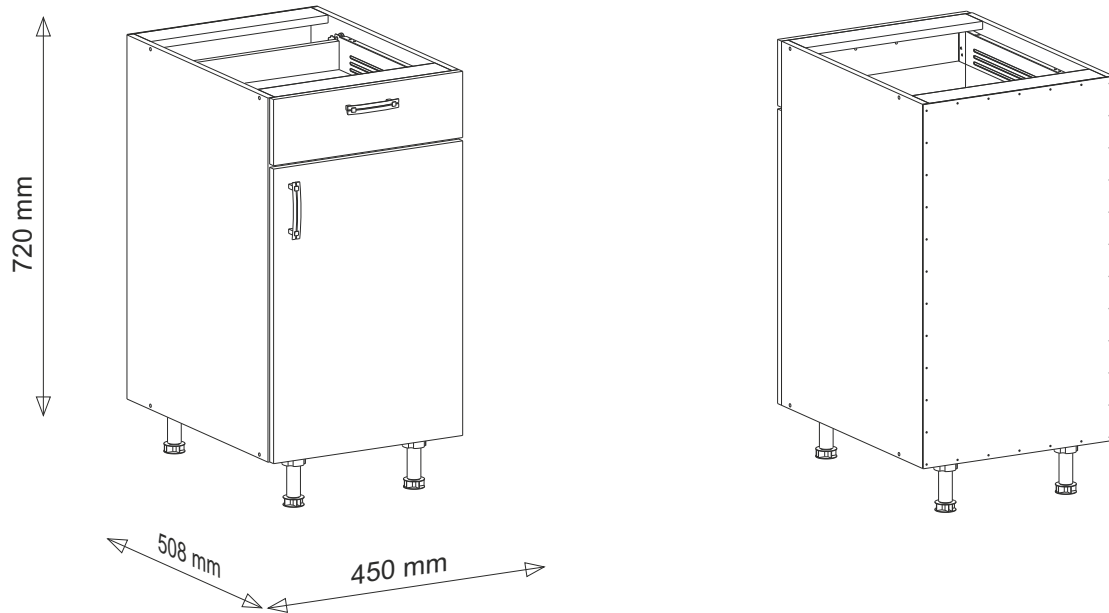

D1S-45-72

30 min

	DŁUGOŚĆ LENGTH LONGEUR	SZEROKOŚĆ WIDTH LARGEUR	GRUBOŚĆ THICKNESS STÄRKE GROSSEUR	ILOŚĆ QUANTITY ANZAHL QUANTITÉ	KOD CODE CODE CODE	PACZKA BOX SCHACHTEL BOÏTE
1	720	508	18	1		
2	720	508	18	1		
3	413	100	18	1		
4	413	100	18	1		
5	413	504	18	1		
6	413	490	18	1		
7	570	446	18	1		
8	715	431	3	1		
9	140	446	18	1		

D1S-45-72

⚠
a=b

ANTARO

METABOX BLUMOTION

ANTARO

METABOX BLUMOTION

ANTARO

METABOX BLUMOTION