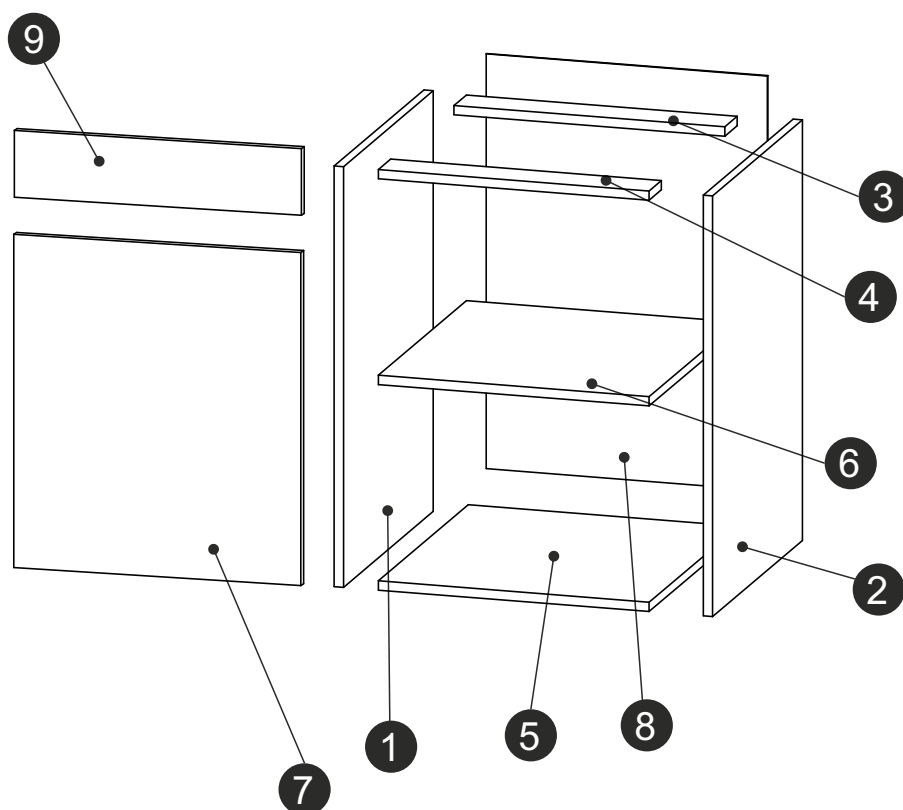

D1S-45-72

30 min

	DŁUGOŚĆ LENGTH LONGEUR	SZEROKOŚĆ WIDTH LARGEUR	GRUBOŚĆ THICKNESS STÄRKE GROSSEUR	ILOŚĆ QUANTITY ANZAHL QUANTITÉ	KOD CODE CODE CODE	PACZKA BOX SCHACHTEL BOÏTE
1	720	508	18	1		
2	720	508	18	1		
3	413	100	18	1		
4	413	100	18	1		
5	413	504	18	1		
6	413	490	18	1		
7	570	446	18	1		
8	715	431	3	1		
9	140	446	18	1		

D1S-45-72

⚠
a=b

ANTARO

METABOX BLUMOTION

ANTARO

METABOX BLUMOTION

ANTARO

METABOX BLUMOTION