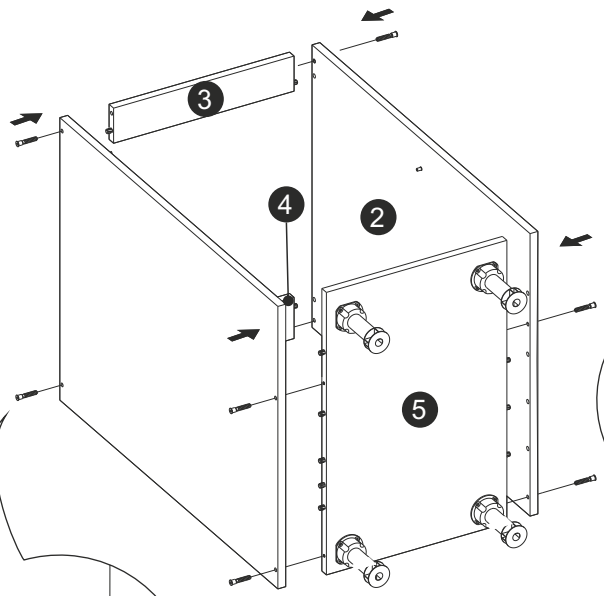

# D1S-50-72

30 min

	DŁUGOŚĆ LENGTH LÄNGE LONGEUR	SZEROKOŚĆ WIDTH BREITE LARGEUR	GRUBOŚĆ THICKNESS STÄRKE GROSSEUR	ILOŚĆ QUANTITY ANZAHL QUANTITÉ	KOD CODE CODE CODE	PACZKA BOX SCHACHTEL BOÏTE
1	720	508	18	1		
2	720	508	18	1		
3	463	100	18	1		
4	463	100	18	1		
5	463	504	18	1		
6	463	490	18	1		
7	570	496	18	1		
8	715	481	3	1		
9	140	496	18	1		