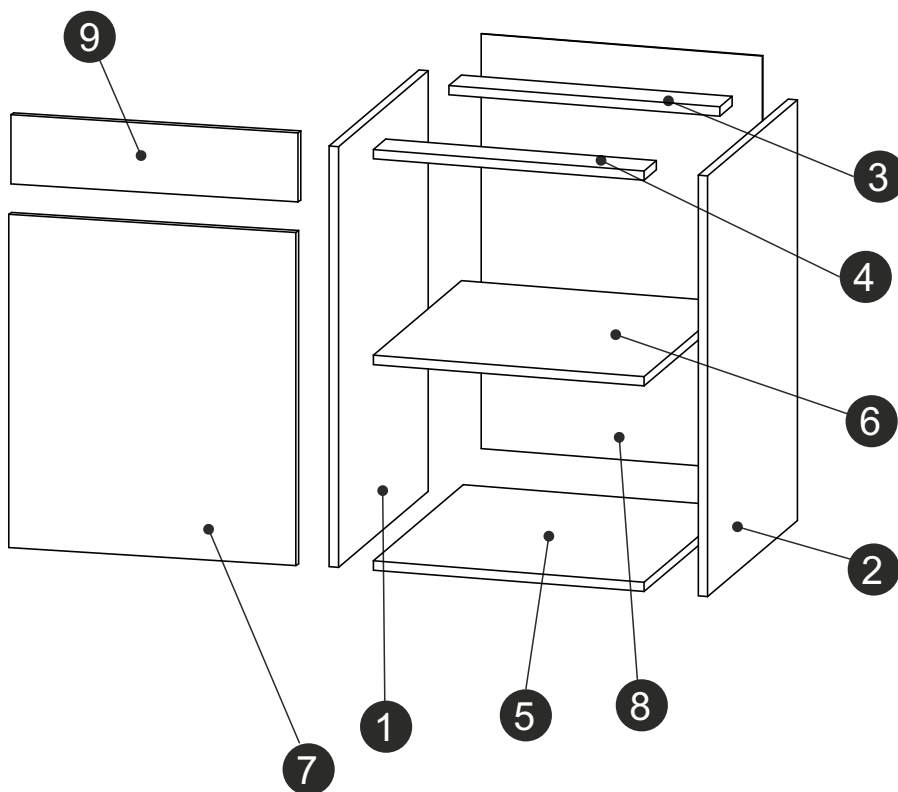

# D1S-50-72

30 min

	DŁUGOŚĆ LENGTH LÄNGE LONGEUR	SZEROKOŚĆ WIDTH BREITE LARGEUR	GRUBOŚĆ THICKNESS STÄRKE GROSSEUR	ILOŚĆ QUANTITY ANZAHL QUANTITÉ	KOD CODE CODE CODE	PACZKA BOX SCHACHTEL BOÏTE
1	720	508	18	1		
2	720	508	18	1		
3	463	100	18	1		
4	463	100	18	1		
5	463	504	18	1		
6	463	490	18	1		
7	570	496	18	1		
8	715	481	3	1		
9	140	496	18	1		