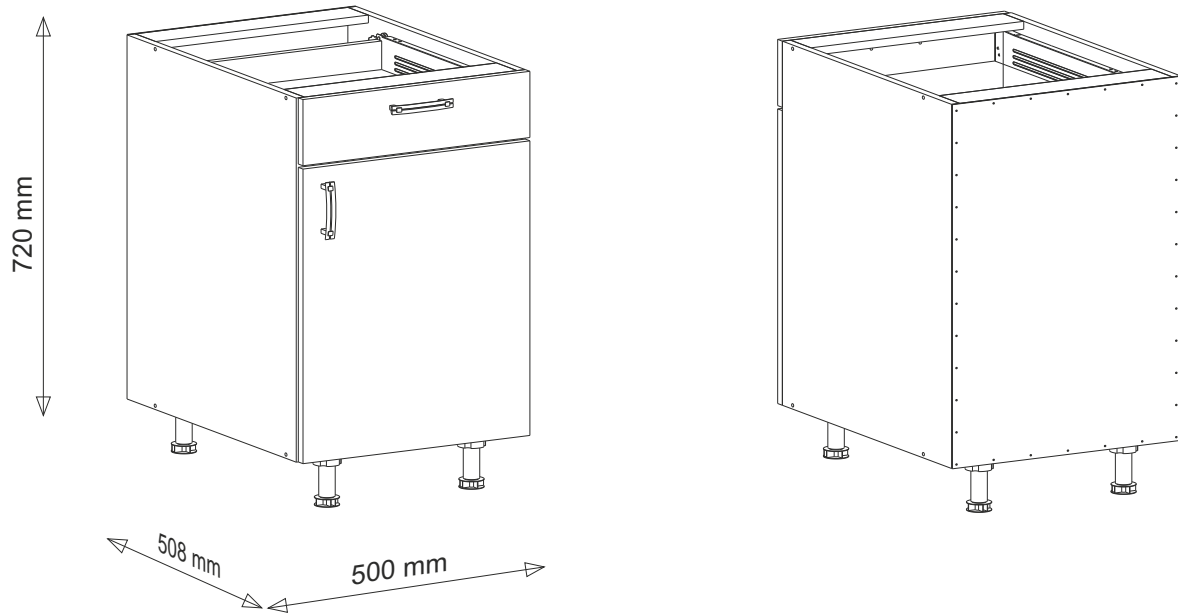

# D1S-50-72

30 min

	DŁUGOŚĆ LENGTH LÄNGE LONGEUR	SZEROKOŚĆ WIDTH BREITE LARGEUR	GRUBOŚĆ THICKNESS STÄRKE GROSSEUR	ILOŚĆ QUANTITY ANZAHL QUANTITÉ	KOD CODE CODE CODE	PACZKA BOX SCHACHTEL BOÏTE
1	720	508	18	1		
2	720	508	18	1		
3	463	100	18	1		
4	463	100	18	1		
5	463	504	18	1		
6	463	490	18	1		
7	570	496	18	1		
8	715	481	3	1		
9	140	496	18	1		