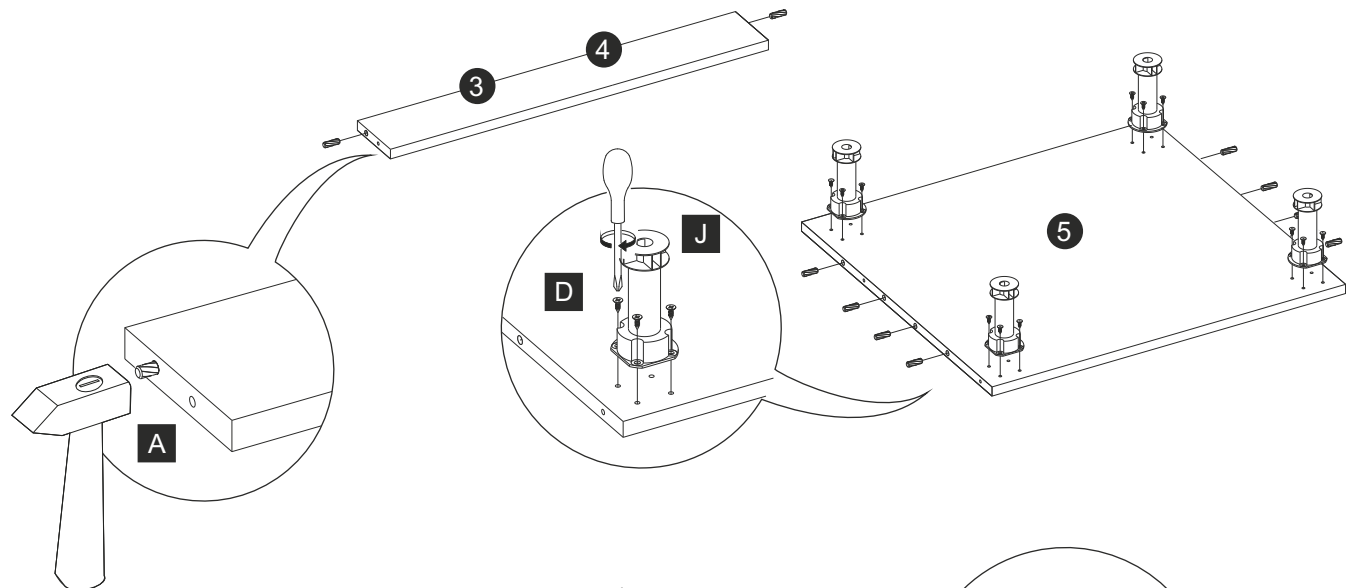

D1S-60-72

30 min

	DŁUGOŚĆ LENGTH LÄNGE LONGUEUR	SZEROKOŚĆ WIDTH BREITE LARGEUR	GRUBOŚĆ THICKNESS STÄRKE GROSSEUR	ILOŚĆ QUANTITY ANZAHL QUANTITÉ	KOD CODE CODE CODE	PACZKA BOX SCHACHTEL BOÏTE
1	720	508	18	1		
2	720	508	18	1		
3	563	100	18	1		
4	563	100	18	1		
5	563	504	18	1		
6	563	490	18	1		
7	570	596	18	1		
8	715	291	3	2		
9	140	596	18	1		