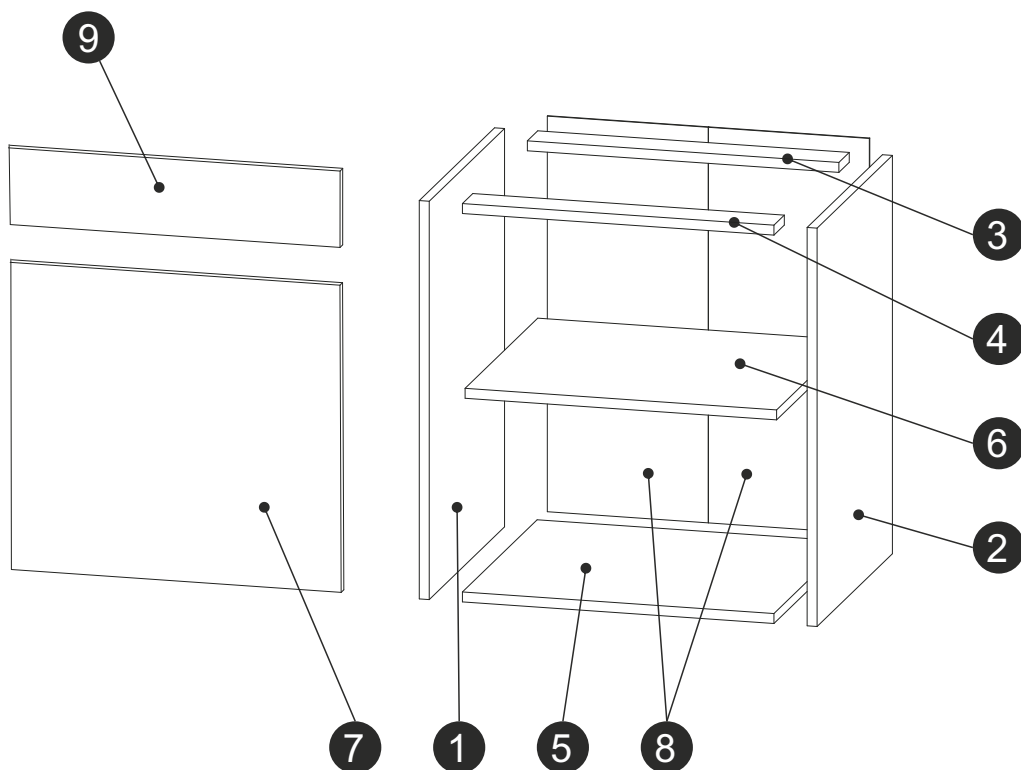

D1S-60-72

30 min

	DŁUGOŚĆ LENGTH LÄNGE LONGUEUR	SZEROKOŚĆ WIDTH BREITE LARGEUR	GRUBOŚĆ THICKNESS STÄRKE GROSSEUR	ILOŚĆ QUANTITY ANZAHL QUANTITÉ	KOD CODE CODE CODE	PACZKA BOX SCHACHTEL BOÏTE
1	720	508	18	1		
2	720	508	18	1		
3	563	100	18	1		
4	563	100	18	1		
5	563	504	18	1		
6	563	490	18	1		
7	570	596	18	1		
8	715	291	3	2		
9	140	596	18	1		