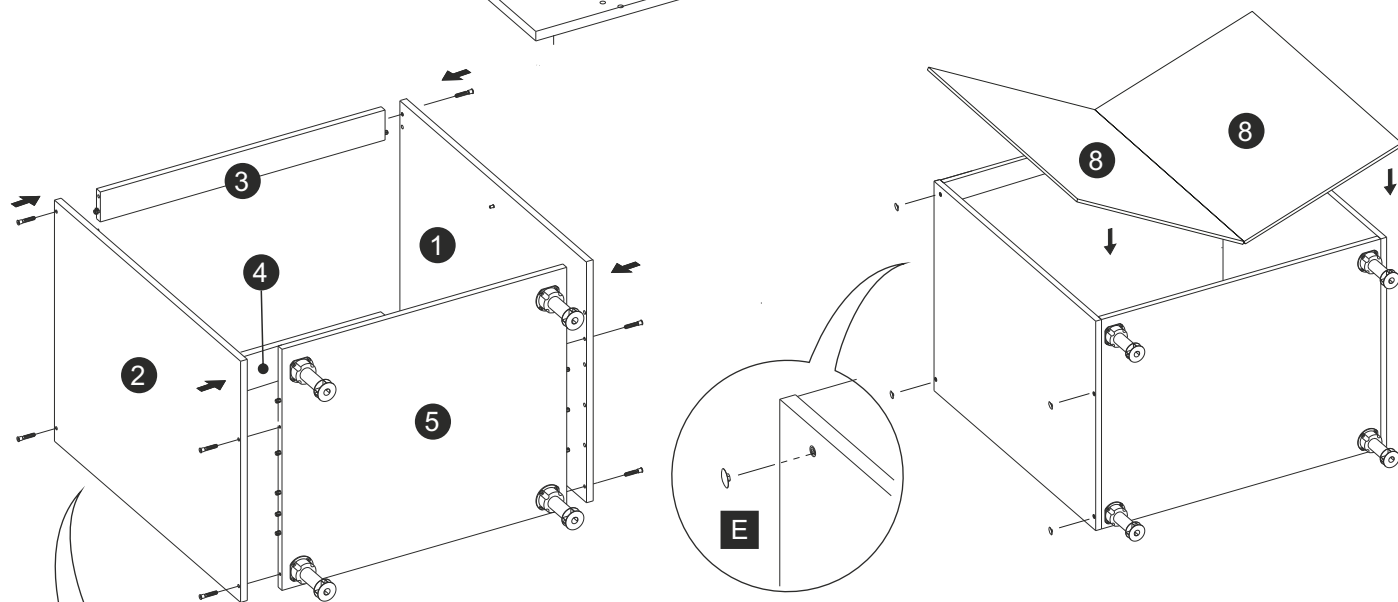

D1S-60-72

30 min

	DŁUGOŚĆ LENGTH LÄNGE LONGUEUR	SZEROKOŚĆ WIDTH BREITE LARGEUR	GRUBOŚĆ THICKNESS STÄRKE GROSSEUR	ILOŚĆ QUANTITY ANZAHL QUANTITÉ	KOD CODE CODE CODE	PACZKA BOX SCHACHTEL BOÏTE
1	720	508	18	1		
2	720	508	18	1		
3	563	100	18	1		
4	563	100	18	1		
5	563	504	18	1		
6	563	490	18	1		
7	570	596	18	1		
8	715	291	3	2		
9	140	596	18	1		