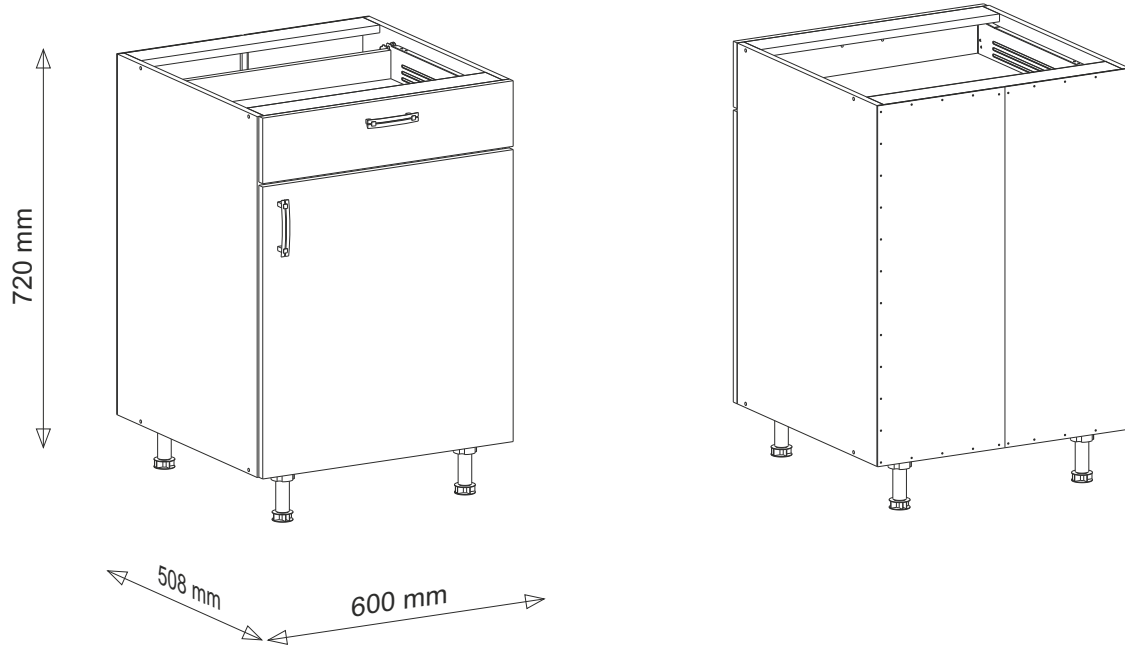

D1S-60-72

30 min

	DŁUGOŚĆ LENGTH LÄNGE LONGUEUR	SZEROKOŚĆ WIDTH BREITE LARGEUR	GRUBOŚĆ THICKNESS STÄRKE GROSSEUR	ILOŚĆ QUANTITY ANZAHL QUANTITÉ	KOD CODE CODE CODE	PACZKA BOX SCHACHTEL BOÏTE
1	720	508	18	1		
2	720	508	18	1		
3	563	100	18	1		
4	563	100	18	1		
5	563	504	18	1		
6	563	490	18	1		
7	570	596	18	1		
8	715	291	3	2		
9	140	596	18	1		