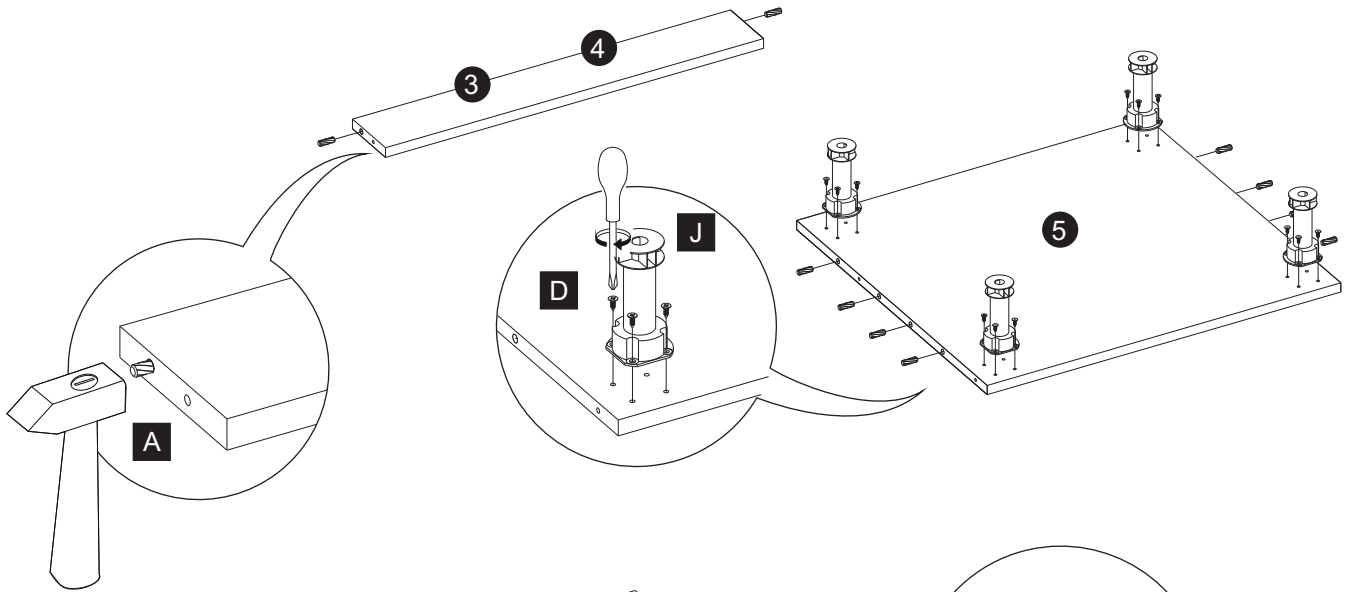

# D2F-60-72

ø5

30 min

	DŁUGOŚĆ LENGTH LÄNGE LONGUEUR	SZEROKOŚĆ WIDTH BREITE LARGEUR	GRUBOŚĆ THICKNESS STÄRKE GROSSEUR	ILOŚĆ QUANTITY ANZAHL QUANTITÉ	KOD CODE CODE CODE	PACZKA BOX SCHACHTEL BOÎTE
1	720	508	18	1		
2	720	508	18	1		
3	563	100	18	1		
4	563	100	18	1		
5	563	504	18	1		
6	563	490	18	1		
7	713	296	18	1		
8	713	296	18	1		
9	715	291	3	2		