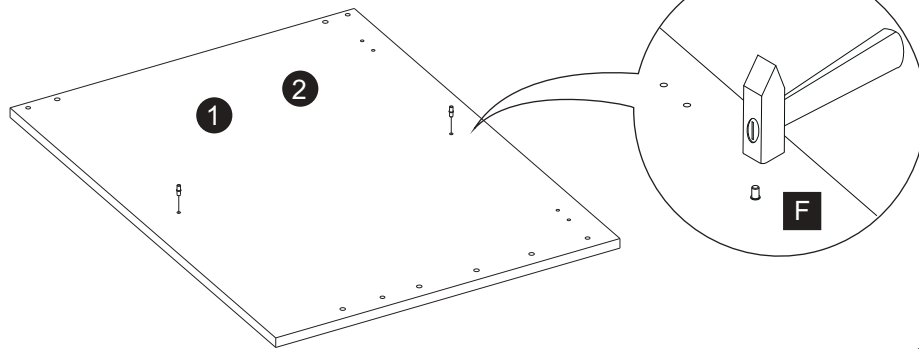

# D2F-60-72

ø5

30 min

	DŁUGOŚĆ LENGTH LÄNGE LONGUEUR	SZEROKOŚĆ WIDTH BREITE LARGEUR	GRUBOŚĆ THICKNESS STÄRKE GROSSEUR	ILOŚĆ QUANTITY ANZAHL QUANTITÉ	KOD CODE CODE CODE	PACZKA BOX SCHACHTEL BOÎTE
1	720	508	18	1		
2	720	508	18	1		
3	563	100	18	1		
4	563	100	18	1		
5	563	504	18	1		
6	563	490	18	1		
7	713	296	18	1		
8	713	296	18	1		
9	715	291	3	2		