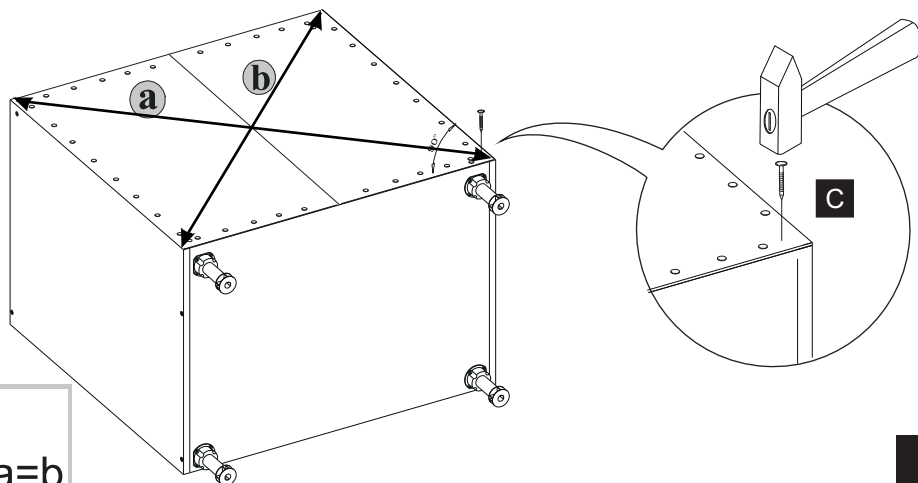

# D2F-60-72

ø5

30 min

	DŁUGOŚĆ LENGTH LÄNGE LONGUEUR	SZEROKOŚĆ WIDTH BREITE LARGEUR	GRUBOŚĆ THICKNESS STÄRKE GROSSEUR	ILOŚĆ QUANTITY ANZAHL QUANTITÉ	KOD CODE CODE CODE	PACZKA BOX SCHACHTEL BOÎTE
1	720	508	18	1		
2	720	508	18	1		
3	563	100	18	1		
4	563	100	18	1		
5	563	504	18	1		
6	563	490	18	1		
7	713	296	18	1		
8	713	296	18	1		
9	715	291	3	2		