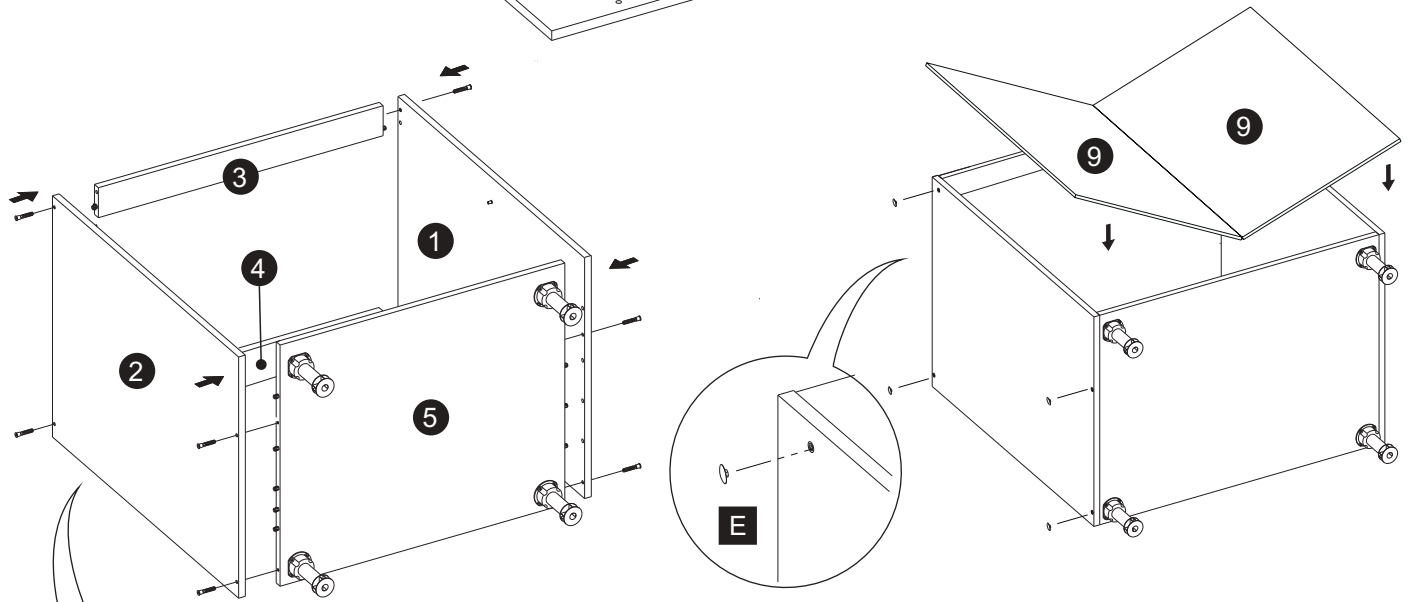

# D2F-60-72

ø5

30 min

	DŁUGOŚĆ LENGTH LÄNGE LONGUEUR	SZEROKOŚĆ WIDTH BREITE LARGEUR	GRUBOŚĆ THICKNESS STÄRKE GROSSEUR	ILOŚĆ QUANTITY ANZAHL QUANTITÉ	KOD CODE CODE CODE	PACZKA BOX SCHACHTEL BOÎTE
1	720	508	18	1		
2	720	508	18	1		
3	563	100	18	1		
4	563	100	18	1		
5	563	504	18	1		
6	563	490	18	1		
7	713	296	18	1		
8	713	296	18	1		
9	715	291	3	2		