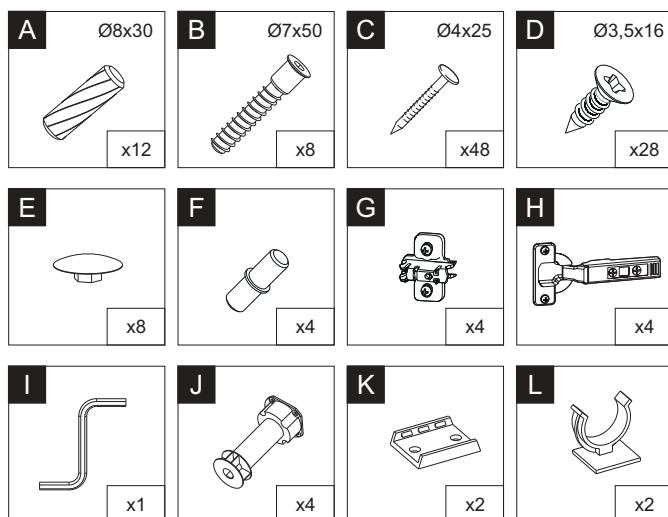

# D2F-60-72

ø5

30 min

	DŁUGOŚĆ LENGTH LÄNGE LONGUEUR	SZEROKOŚĆ WIDTH BREITE LARGEUR	GRUBOŚĆ THICKNESS STÄRKE GROSSEUR	ILOŚĆ QUANTITY ANZAHL QUANTITÉ	KOD CODE CODE CODE	PACZKA BOX SCHACHTEL BOÎTE
1	720	508	18	1		
2	720	508	18	1		
3	563	100	18	1		
4	563	100	18	1		
5	563	504	18	1		
6	563	490	18	1		
7	713	296	18	1		
8	713	296	18	1		
9	715	291	3	2		

I

⚠  
a=b