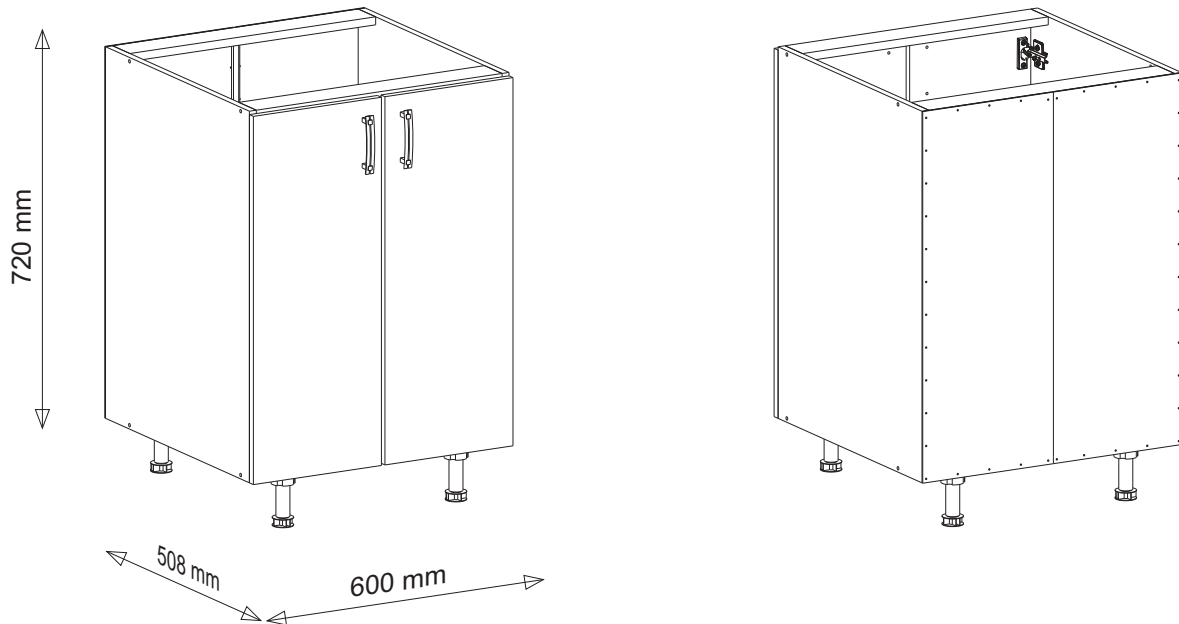

# D2F-60-72

ø5

30 min

	DŁUGOŚĆ LENGTH LÄNGE LONGUEUR	SZEROKOŚĆ WIDTH BREITE LARGEUR	GRUBOŚĆ THICKNESS STÄRKE GROSSEUR	ILOŚĆ QUANTITY ANZAHL QUANTITÉ	KOD CODE CODE CODE	PACZKA BOX SCHACHTEL BOÎTE
1	720	508	18	1		
2	720	508	18	1		
3	563	100	18	1		
4	563	100	18	1		
5	563	504	18	1		
6	563	490	18	1		
7	713	296	18	1		
8	713	296	18	1		
9	715	291	3	2		