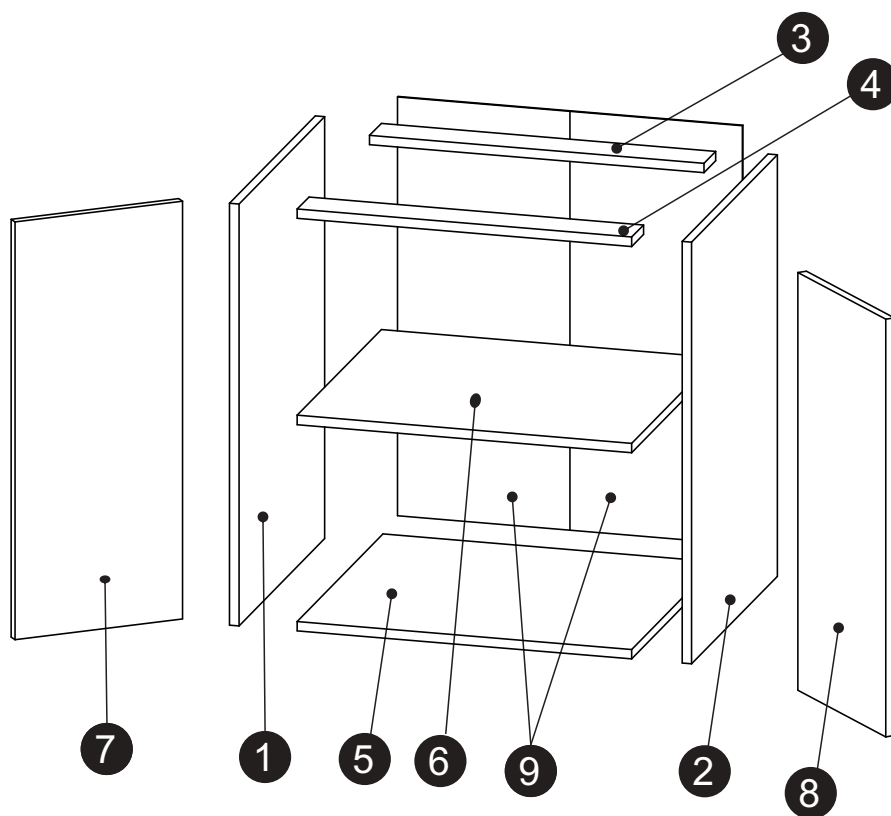

# D2F-60-72

ø5

30 min

	DŁUGOŚĆ LENGTH LÄNGE LONGUEUR	SZEROKOŚĆ WIDTH BREITE LARGEUR	GRUBOŚĆ THICKNESS STÄRKE GROSSEUR	ILOŚĆ QUANTITY ANZAHL QUANTITÉ	KOD CODE CODE CODE	PACZKA BOX SCHACHTEL BOÎTE
1	720	508	18	1		
2	720	508	18	1		
3	563	100	18	1		
4	563	100	18	1		
5	563	504	18	1		
6	563	490	18	1		
7	713	296	18	1		
8	713	296	18	1		
9	715	291	3	2		

I

⚠  
a=b