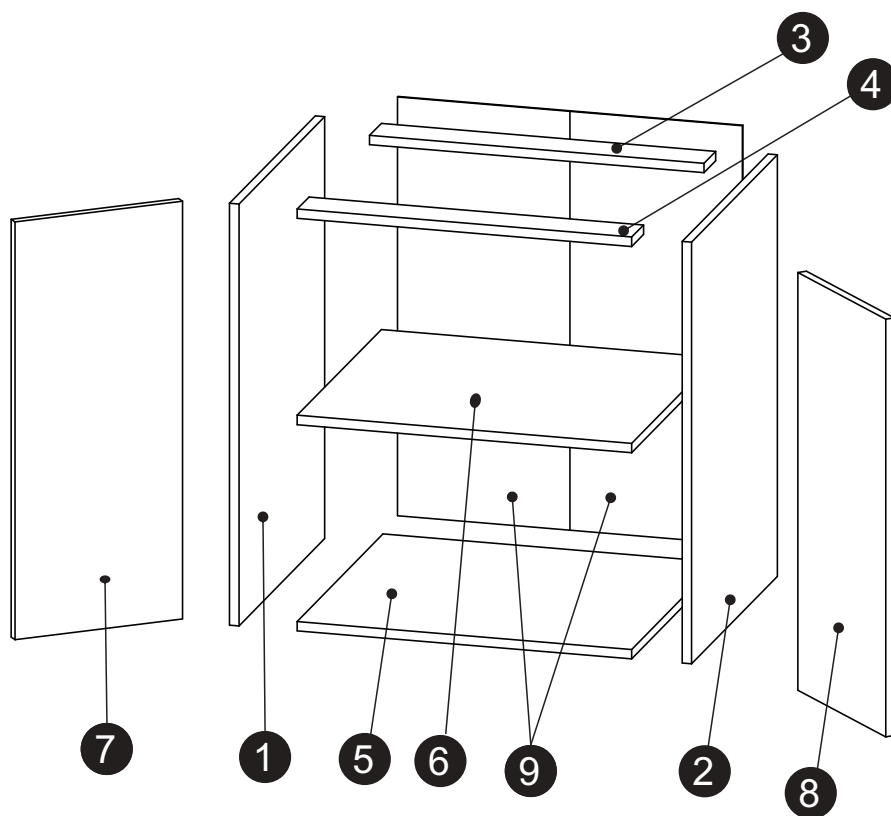

D2F-80-72

ø5

30 min

	DŁUGOŚĆ LENGTH LÄNGE LONGUEUR	SZEROKOŚĆ WIDTH BREITE LARGEUR	GRUBOŚĆ THICKNESS STÄRKE GROSSEUR	ILOŚĆ QUANTITY ANZAHL QUANTITÉ	KOD CODE CODE CODE	PACZKA BOX SCHACHTEL BOÎTE
1	720	508	18	1		
2	720	508	18	1		
3	763	100	18	1		
4	763	100	18	1		
5	763	504	18	1		
6	763	490	18	1		
7	713	396	18	1		
8	713	396	18	1		
9	715	391	3	2		