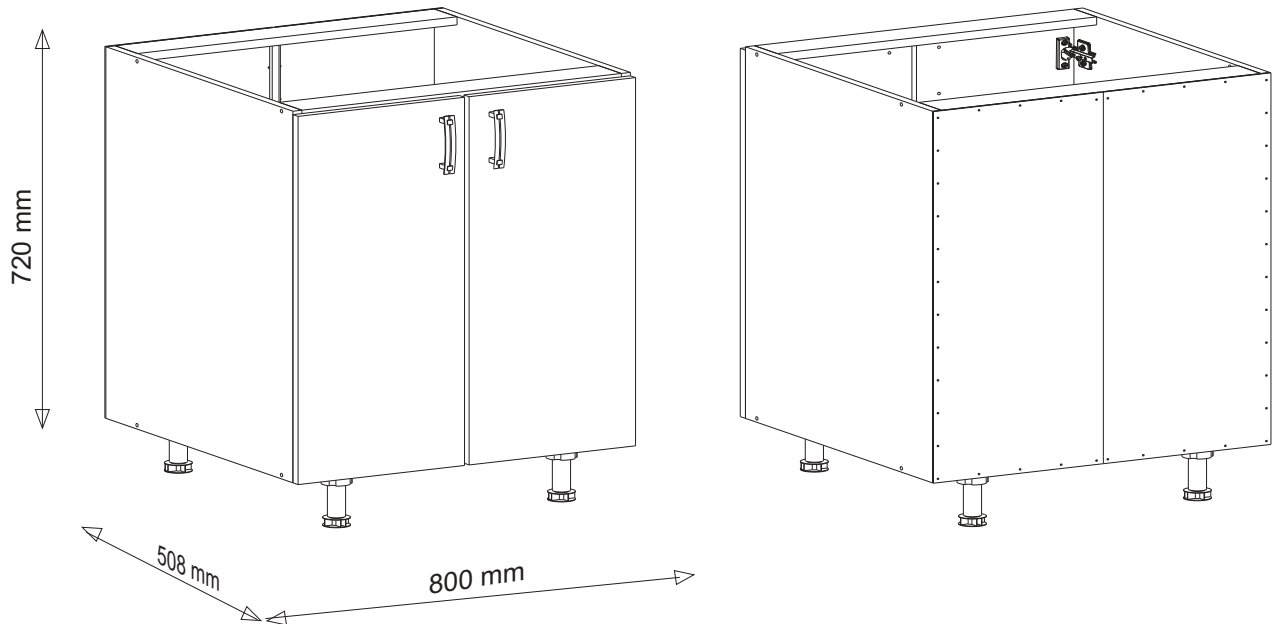

D2F-80-72

ø5

30 min

	DŁUGOŚĆ LENGTH LÄNGE LONGUEUR	SZEROKOŚĆ WIDTH BREITE LARGEUR	GRUBOŚĆ THICKNESS STÄRKE GROSSEUR	ILOŚĆ QUANTITY ANZAHL QUANTITÉ	KOD CODE CODE CODE	PACZKA BOX SCHACHTEL BOÎTE
1	720	508	18	1		
2	720	508	18	1		
3	763	100	18	1		
4	763	100	18	1		
5	763	504	18	1		
6	763	490	18	1		
7	713	396	18	1		
8	713	396	18	1		
9	715	391	3	2		