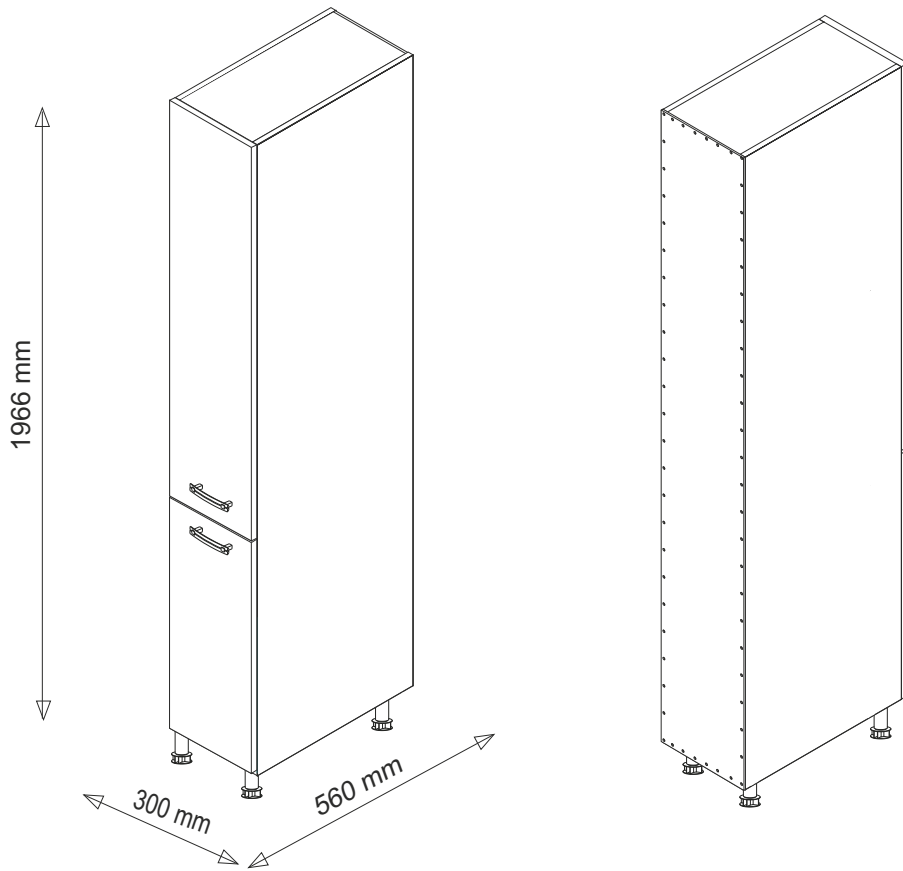

D-30-197/ DC-30-197

30 min

	DLUGOŚĆ LENGTH LÄNGE LONGEUR	SZEROKOŚĆ WIDTH BREITE LARGEUR	GRUBOŚĆ THICKNESS STÄRKE GROSSEUR	ILOŚĆ QUANTITY ANZAHL QUANTITÉ	KOD CODE CODE CODE	PACZKA BOX SCHACHTEL BOÏTE
1	1966	560	18	1		
2	1966	560	18	1		
3	263	556	18	1		
4	263	556	18	2		
5	713	296	18	1		
6	1247	296	18	1		
7	1961	281	3	1		
8	263	550	18	4		

A. D-30-197

B. DC-30-197

A. D-30-197

B. DC-30-197