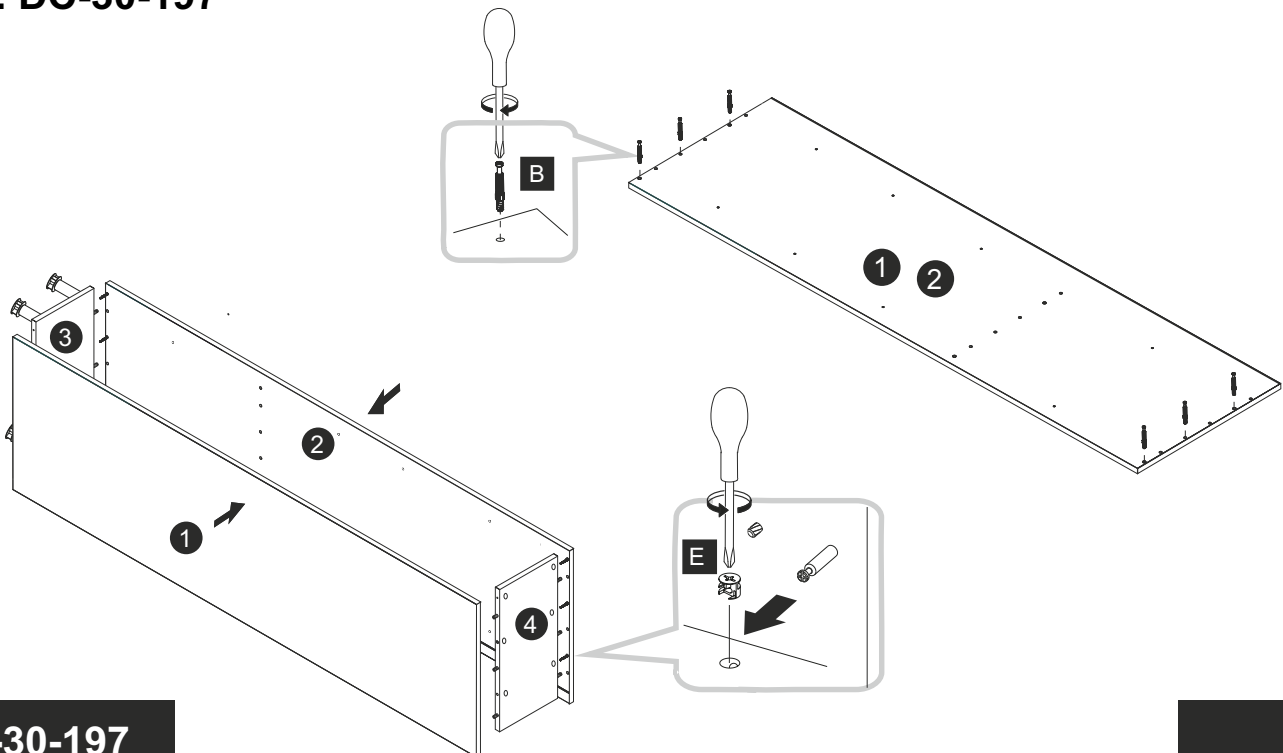

D-30-197/ DC-30-197

30 min

	DLUGOŚĆ LENGTH LÄNGE LONGEUR	SZEROKOŚĆ WIDTH BREITE LARGEUR	GRUBOŚĆ THICKNESS STÄRKE GROSSEUR	ILOŚĆ QUANTITY ANZAHL QUANTITÉ	KOD CODE CODE CODE	PACZKA BOX SCHACHTEL BOÏTE
1	1966	560	18	1		
2	1966	560	18	1		
3	263	556	18	1		
4	263	556	18	2		
5	713	296	18	1		
6	1247	296	18	1		
7	1961	281	3	1		
8	263	550	18	4		

A. D-30-197

B. DC-30-197

A. D-30-197

B. DC-30-197