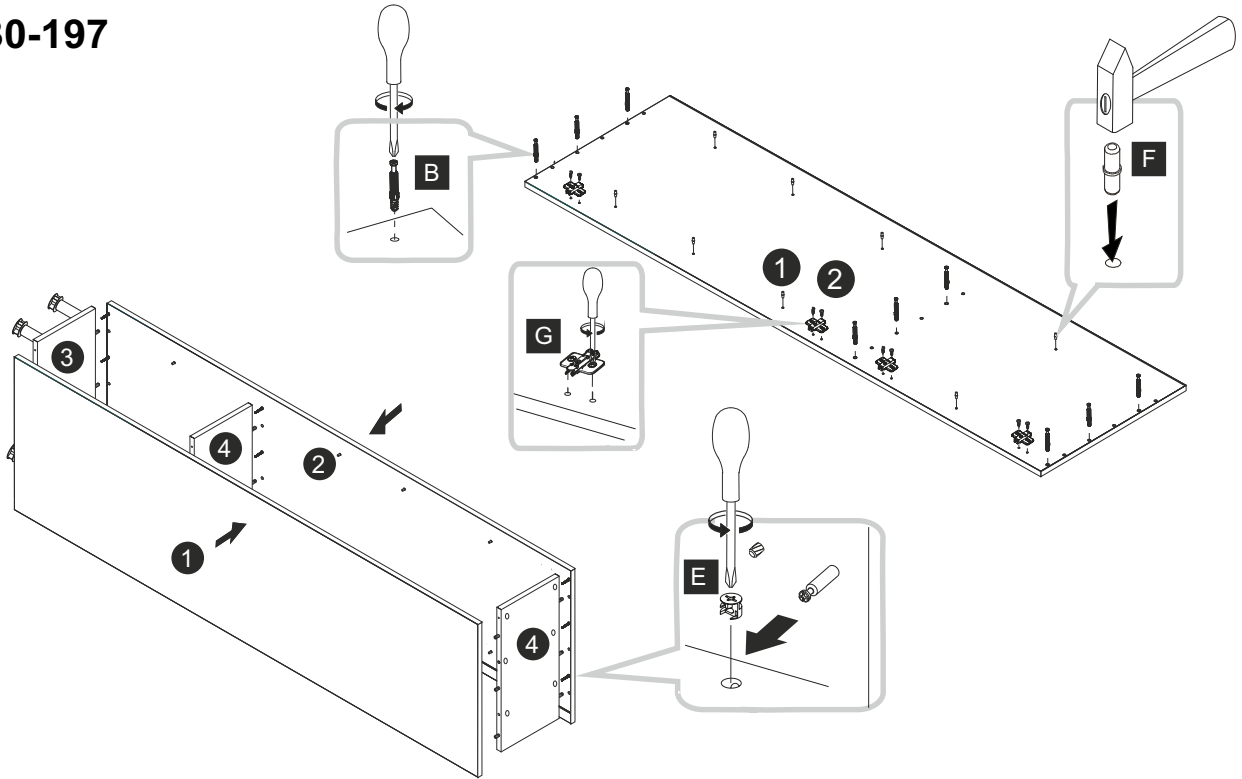

D-30-197/ DC-30-197

30 min

	DLUGOŚĆ LENGTH LÄNGE LONGEUR	SZEROKOŚĆ WIDTH BREITE LARGEUR	GRUBOŚĆ THICKNESS STÄRKE GROSSEUR	ILOŚĆ QUANTITY ANZAHL QUANTITÉ	KOD CODE CODE CODE	PACZKA BOX SCHACHTEL BOÏTE
1	1966	560	18	1		
2	1966	560	18	1		
3	263	556	18	1		
4	263	556	18	2		
5	713	296	18	1		
6	1247	296	18	1		
7	1961	281	3	1		
8	263	550	18	4		

A. D-30-197

B. DC-30-197

A. D-30-197

B. DC-30-197