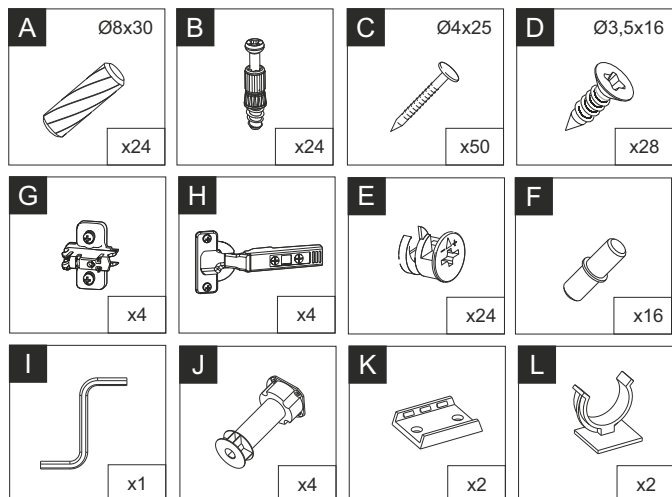

D-30-197/ DC-30-197

30 min

	DLUGOŚĆ LENGTH LÄNGE LONGEUR	SZEROKOŚĆ WIDTH BREITE LARGEUR	GRUBOŚĆ THICKNESS STÄRKE GROSSEUR	ILOŚĆ QUANTITY ANZAHL QUANTITÉ	KOD CODE CODE CODE	PACZKA BOX SCHACHTEL BOÏTE
1	1966	560	18	1		
2	1966	560	18	1		
3	263	556	18	1		
4	263	556	18	2		
5	713	296	18	1		
6	1247	296	18	1		
7	1961	281	3	1		
8	263	550	18	4		

A. D-30-197

B. DC-30-197

A. D-30-197

B. DC-30-197