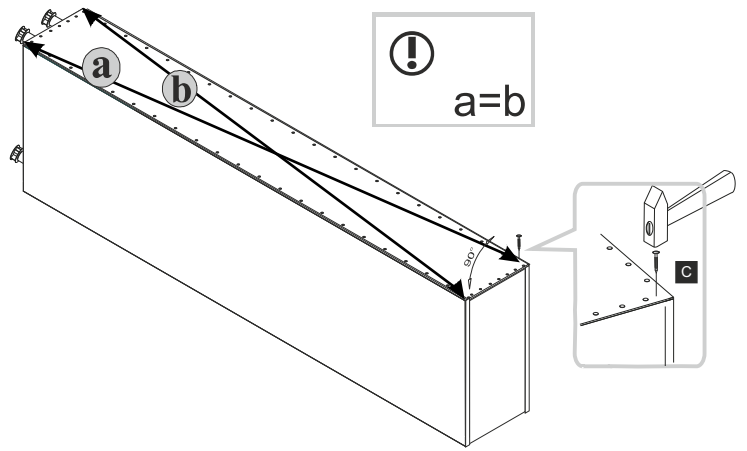

D-30-197/ DC-30-197

30 min

	DLUGOŚĆ LENGTH LÄNGE LONGEUR	SZEROKOŚĆ WIDTH BREITE LARGEUR	GRUBOŚĆ THICKNESS STÄRKE GROSSEUR	ILOŚĆ QUANTITY ANZAHL QUANTITÉ	KOD CODE CODE CODE	PACZKA BOX SCHACHTEL BOÏTE
1	1966	560	18	1		
2	1966	560	18	1		
3	263	556	18	1		
4	263	556	18	2		
5	713	296	18	1		
6	1247	296	18	1		
7	1961	281	3	1		
8	263	550	18	4		

A. D-30-197

B. DC-30-197

A. D-30-197

B. DC-30-197