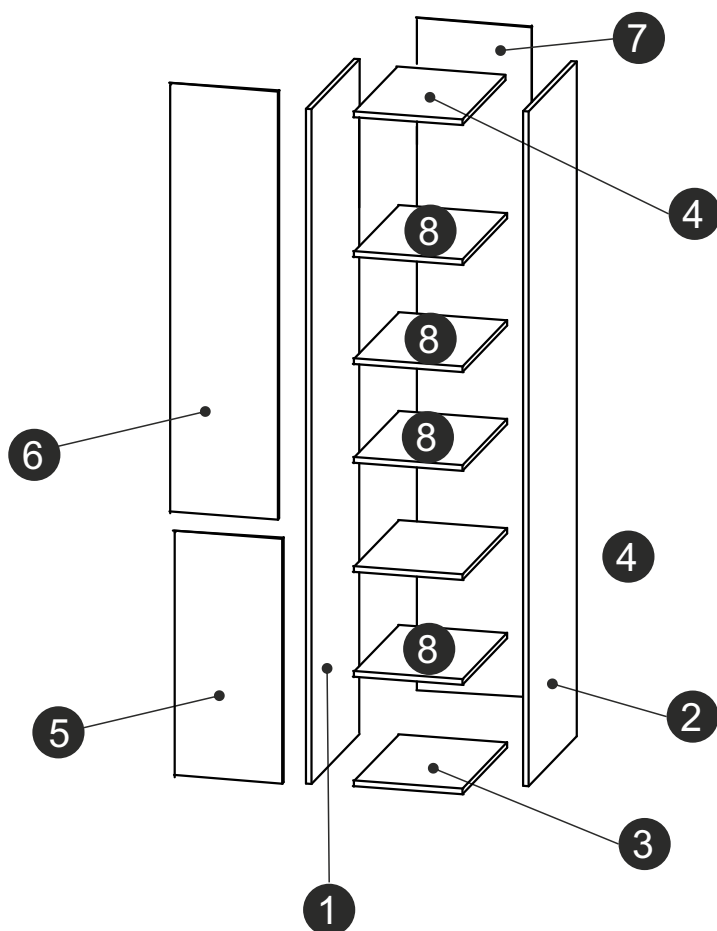

D-30-197/ DC-30-197

30 min

	DLUGOŚĆ LENGTH LÄNGE LONGEUR	SZEROKOŚĆ WIDTH BREITE LARGEUR	GRUBOŚĆ THICKNESS STÄRKE GROSSEUR	ILOŚĆ QUANTITY ANZAHL QUANTITÉ	KOD CODE CODE CODE	PACZKA BOX SCHACHTEL BOÏTE
1	1966	560	18	1		
2	1966	560	18	1		
3	263	556	18	1		
4	263	556	18	2		
5	713	296	18	1		
6	1247	296	18	1		
7	1961	281	3	1		
8	263	550	18	4		

A. D-30-197

B. DC-30-197

A. D-30-197

B. DC-30-197