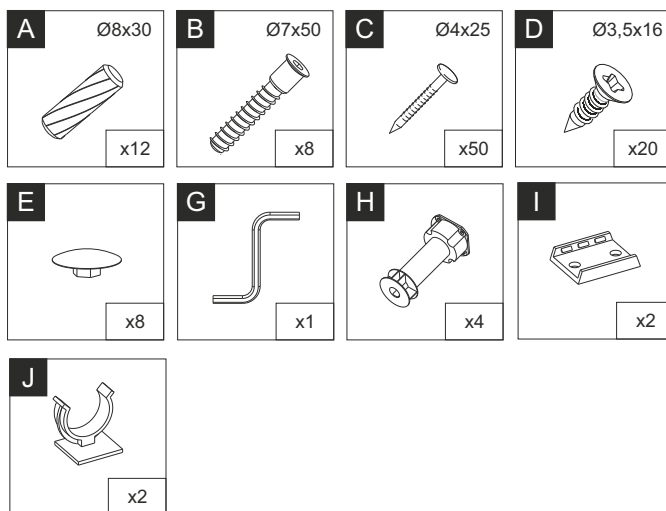

DC-30-72

30 min

	DLUGOŚĆ LENGTH LÄNGE LONGEUR	SZEROKOŚĆ WIDTH BREITE LARGEUR	GRUBOŚĆ THICKNESS STÄRKE GROSSEUR	ILOŚĆ QUANTITY ANZAHL QUANTITÉ	KOD CODE CODE CODE	PACZKA BOX SCHACHEL BOÏTE
1	720	508	18	1		
2	720	508	18	1		
3	263	100	18	1		
4	263	100	18	1		
5	263	504	18	1		
6	713	296	18	1		
7	715	281	3	1		

! a=b