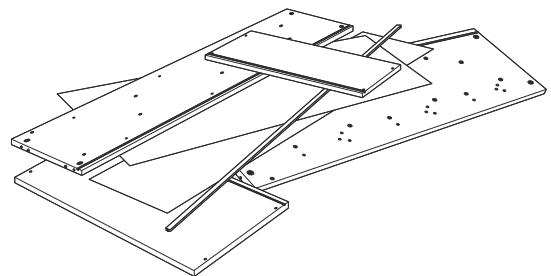

DC-30-72

30 min

	DLUGOŚĆ LENGTH LÄNGE LONGEUR	SZEROKOŚĆ WIDTH BREITE LARGEUR	GRUBOŚĆ THICKNESS STÄRKE GROSSEUR	ILOŚĆ QUANTITY ANZAHL QUANTITÉ	KOD CODE CODE CODE	PACZKA BOX SCHACHEL BOÏTE
1	720	508	18	1		
2	720	508	18	1		
3	263	100	18	1		
4	263	100	18	1		
5	263	504	18	1		
6	713	296	18	1		
7	715	281	3	1		

! a=b