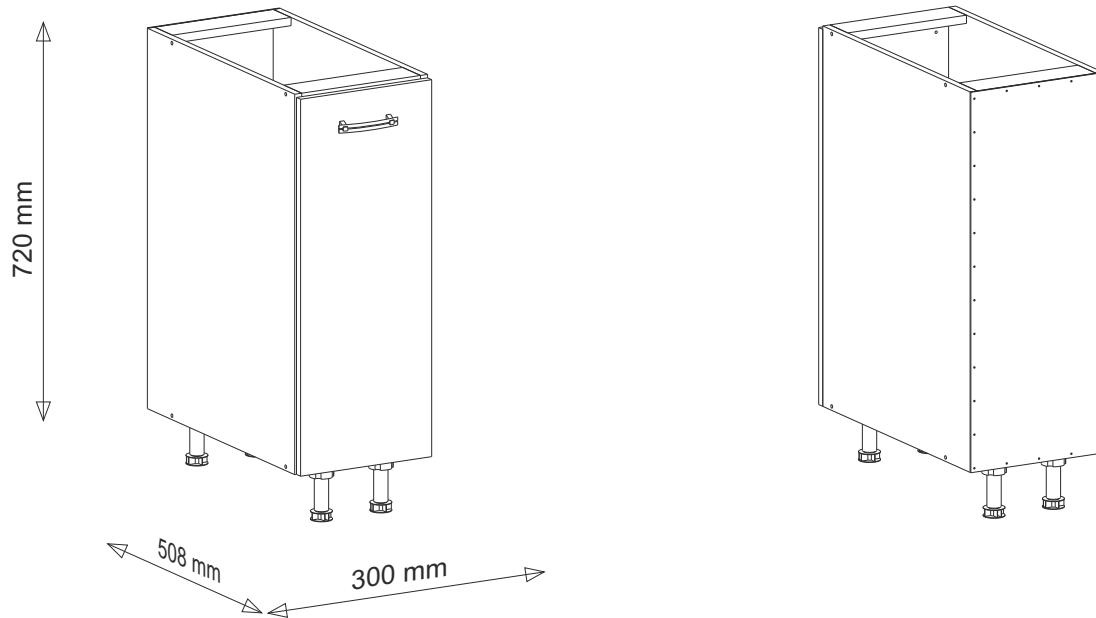

DC-30-72

30 min

	DLUGOŚĆ LENGTH LÄNGE LONGEUR	SZEROKOŚĆ WIDTH BREITE LARGEUR	GRUBOŚĆ THICKNESS STÄRKE GROSSEUR	ILOŚĆ QUANTITY ANZAHL QUANTITÉ	KOD CODE CODE CODE	PACZKA BOX SCHACHEL BOÏTE
1	720	508	18	1		
2	720	508	18	1		
3	263	100	18	1		
4	263	100	18	1		
5	263	504	18	1		
6	713	296	18	1		
7	715	281	3	1		