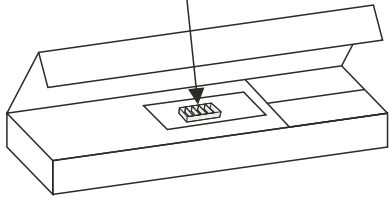

DC-30-72

30 min

	DLUGOŚĆ LENGTH LÄNGE LONGEUR	SZEROKOŚĆ WIDTH BREITE LARGEUR	GRUBOŚĆ THICKNESS STÄRKE GROSSEUR	ILOŚĆ QUANTITY ANZAHL QUANTITÉ	KOD CODE CODE CODE	PACZKA BOX SCHACHEL BOÏTE
1	720	508	18	1		
2	720	508	18	1		
3	263	100	18	1		
4	263	100	18	1		
5	263	504	18	1		
6	713	296	18	1		
7	715	281	3	1		

! a=b