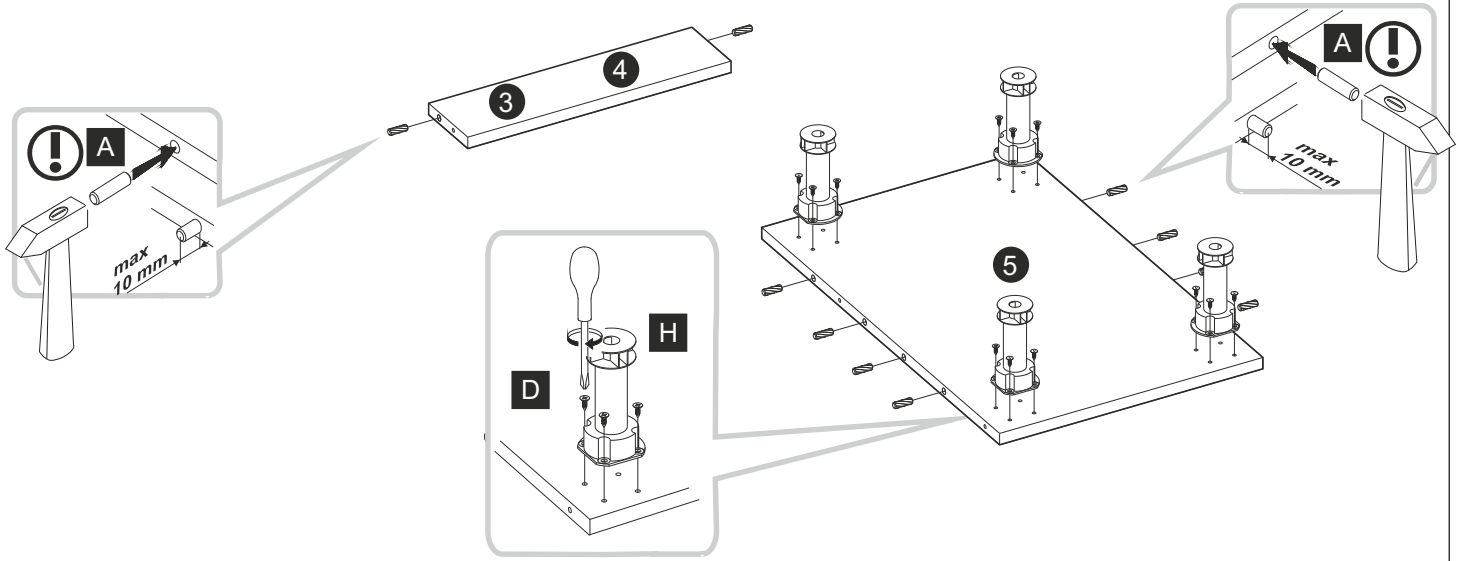

DC-30-72

30 min

	DLUGOŚĆ LENGTH LÄNGE LONGEUR	SZEROKOŚĆ WIDTH BREITE LARGEUR	GRUBOŚĆ THICKNESS STÄRKE GROSSEUR	ILOŚĆ QUANTITY ANZAHL QUANTITÉ	KOD CODE CODE CODE	PACZKA BOX SCHACHEL BOÏTE
1	720	508	18	1		
2	720	508	18	1		
3	263	100	18	1		
4	263	100	18	1		
5	263	504	18	1		
6	713	296	18	1		
7	715	281	3	1		

! a=b