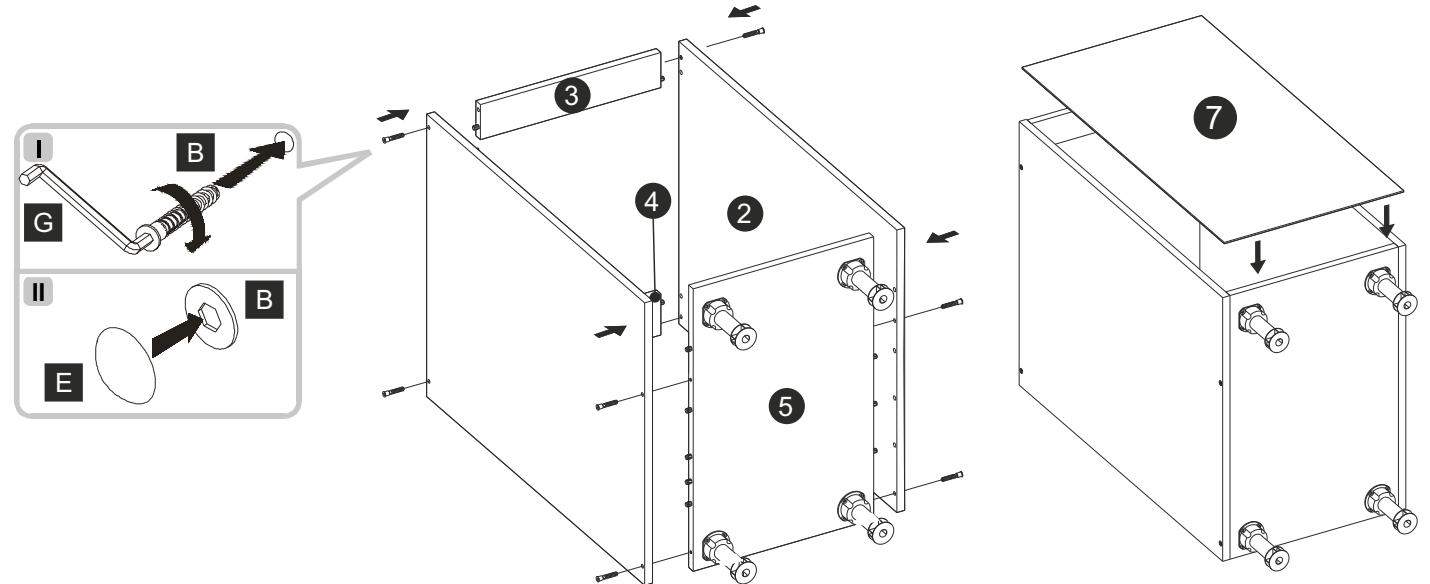

DC-30-72

30 min

	DLUGOŚĆ LENGTH LÄNGE LONGEUR	SZEROKOŚĆ WIDTH BREITE LARGEUR	GRUBOŚĆ THICKNESS STÄRKE GROSSEUR	ILOŚĆ QUANTITY ANZAHL QUANTITÉ	KOD CODE CODE CODE	PACZKA BOX SCHACHEL BOÏTE
1	720	508	18	1		
2	720	508	18	1		
3	263	100	18	1		
4	263	100	18	1		
5	263	504	18	1		
6	713	296	18	1		
7	715	281	3	1		

! a=b