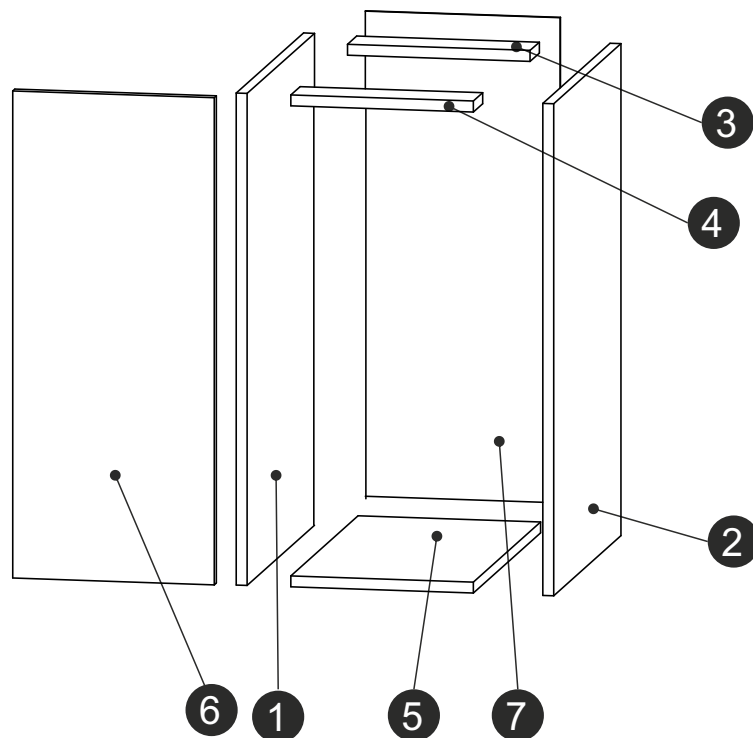

DC-30-72

30 min

	DLUGOŚĆ LENGTH LÄNGE LONGEUR	SZEROKOŚĆ WIDTH BREITE LARGEUR	GRUBOŚĆ THICKNESS STÄRKE GROSSEUR	ILOŚĆ QUANTITY ANZAHL QUANTITÉ	KOD CODE CODE CODE	PACZKA BOX SCHACHEL BOÏTE
1	720	508	18	1		
2	720	508	18	1		
3	263	100	18	1		
4	263	100	18	1		
5	263	504	18	1		
6	713	296	18	1		
7	715	281	3	1		

! a=b