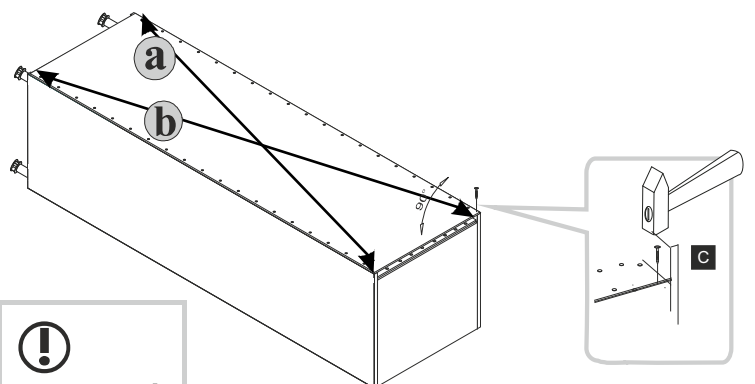

DL-197

30 min

	DLUGOŚĆ LENGTH LÄNGE LONGUEUR	SZEROKOŚĆ WIDTH BREITE LARGEUR	GRUBOŚĆ THICKNESS STÄRKE GROSSEUR	ILOŚĆ QUANTITY ANZAHL QUANTITÉ	KOD CODE CODE CODE	PACZKA BOX SCHACHTEL BOÏTE
1	1966	560	18	1		
2	1966	560	18	1		
3	563	520	18	2		
4	563	520	18	1		
5	713	596	18	1		
6	1247	596	18	1		
7	1961	581	3	1		
8	165	563	3	1		

! a=b