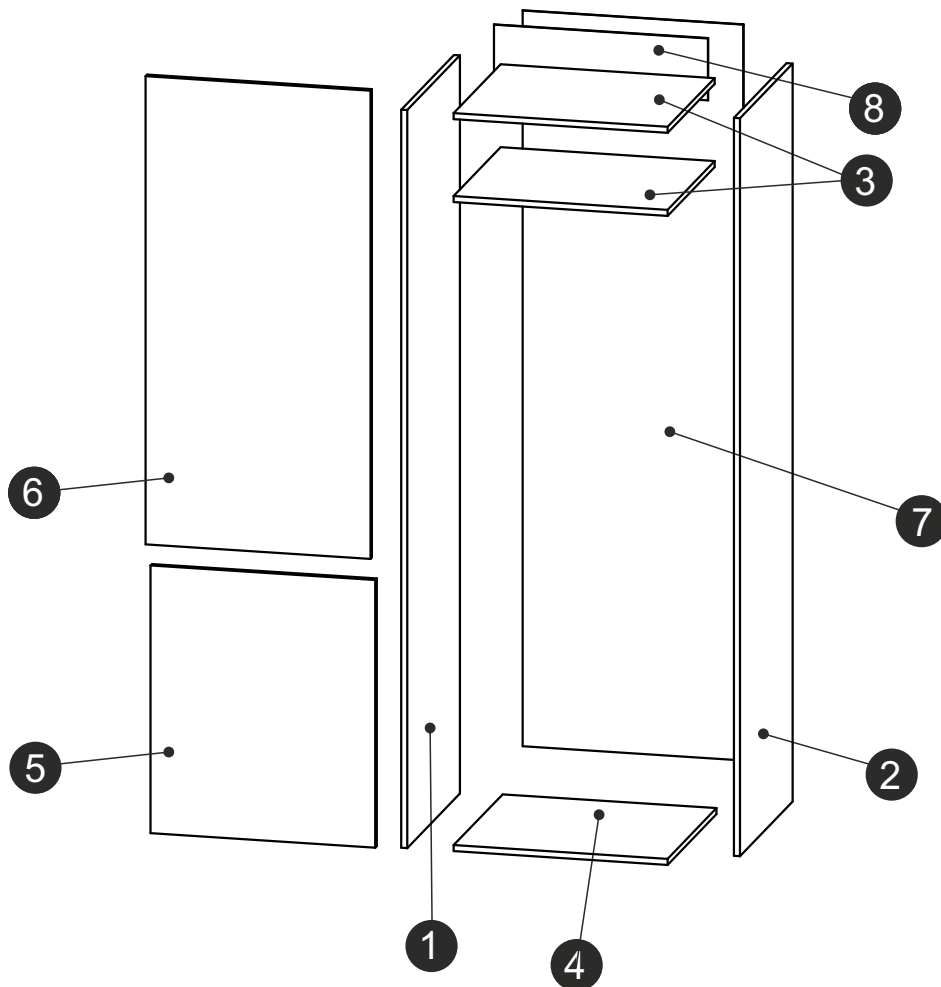

DL-197

30 min

	DLUGOŚĆ LENGTH LÄNGE LONGUEUR	SZEROKOŚĆ WIDTH BREITE LARGEUR	GRUBOŚĆ THICKNESS STÄRKE GROSSEUR	ILOŚĆ QUANTITY ANZAHL QUANTITÉ	KOD CODE CODE CODE	PACZKA BOX SCHACHTEL BOÏTE
1	1966	560	18	1		
2	1966	560	18	1		
3	563	520	18	2		
4	563	520	18	1		
5	713	596	18	1		
6	1247	596	18	1		
7	1961	581	3	1		
8	165	563	3	1		

! a=b