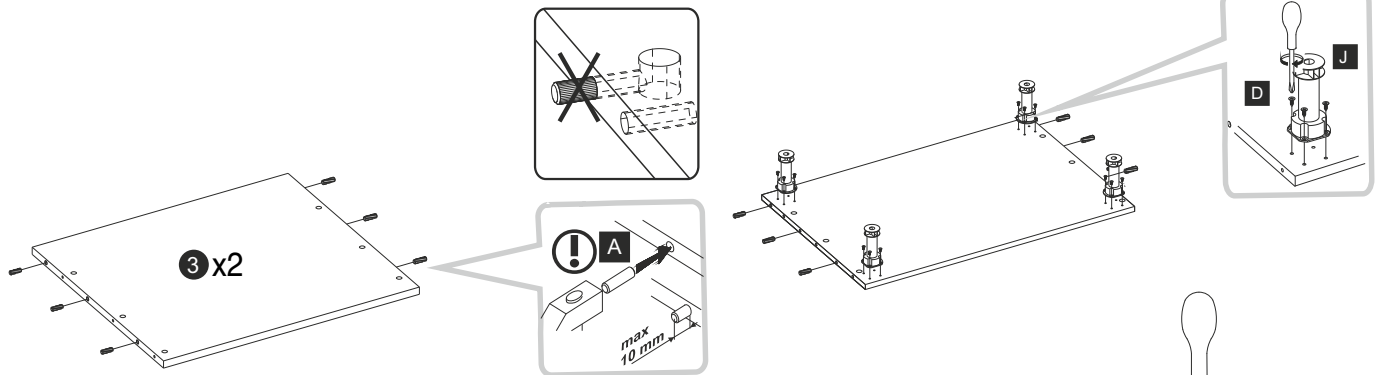

DL-197

30 min

	DLUGOŚĆ LENGTH LÄNGE LONGUEUR	SZEROKOŚĆ WIDTH BREITE LARGEUR	GRUBOŚĆ THICKNESS STÄRKE GROSSEUR	ILOŚĆ QUANTITY ANZAHL QUANTITÉ	KOD CODE CODE CODE	PACZKA BOX SCHACHTEL BOÏTE
1	1966	560	18	1		
2	1966	560	18	1		
3	563	520	18	2		
4	563	520	18	1		
5	713	596	18	1		
6	1247	596	18	1		
7	1961	581	3	1		
8	165	563	3	1		

! a=b