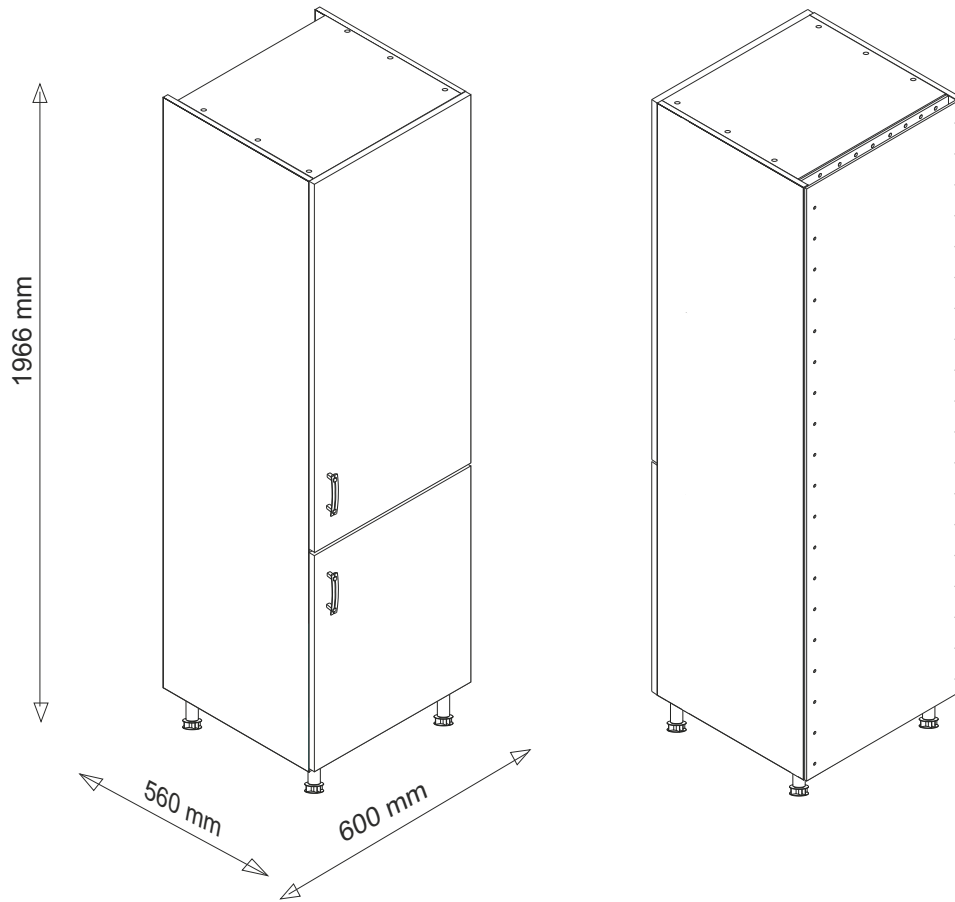

DL-197

30 min

	DLUGOŚĆ LENGTH LÄNGE LONGUEUR	SZEROKOŚĆ WIDTH BREITE LARGEUR	GRUBOŚĆ THICKNESS STÄRKE GROSSEUR	ILOŚĆ QUANTITY ANZAHL QUANTITÉ	KOD CODE CODE CODE	PACZKA BOX SCHACHTEL BOÏTE
1	1966	560	18	1		
2	1966	560	18	1		
3	563	520	18	2		
4	563	520	18	1		
5	713	596	18	1		
6	1247	596	18	1		
7	1961	581	3	1		
8	165	563	3	1		

! a=b