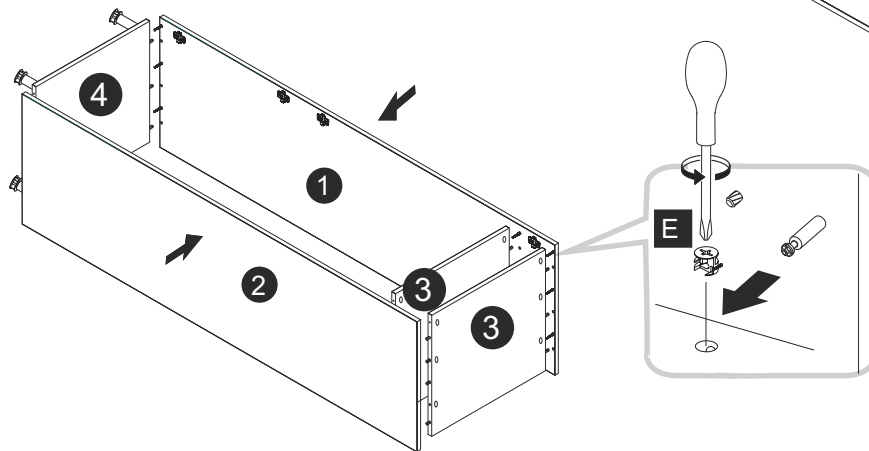

DL-197

30 min

	DLUGOŚĆ LENGTH LÄNGE LONGUEUR	SZEROKOŚĆ WIDTH BREITE LARGEUR	GRUBOŚĆ THICKNESS STÄRKE GROSSEUR	ILOŚĆ QUANTITY ANZAHL QUANTITÉ	KOD CODE CODE CODE	PACZKA BOX SCHACHTEL BOÏTE
1	1966	560	18	1		
2	1966	560	18	1		
3	563	520	18	2		
4	563	520	18	1		
5	713	596	18	1		
6	1247	596	18	1		
7	1961	581	3	1		
8	165	563	3	1		

! a=b