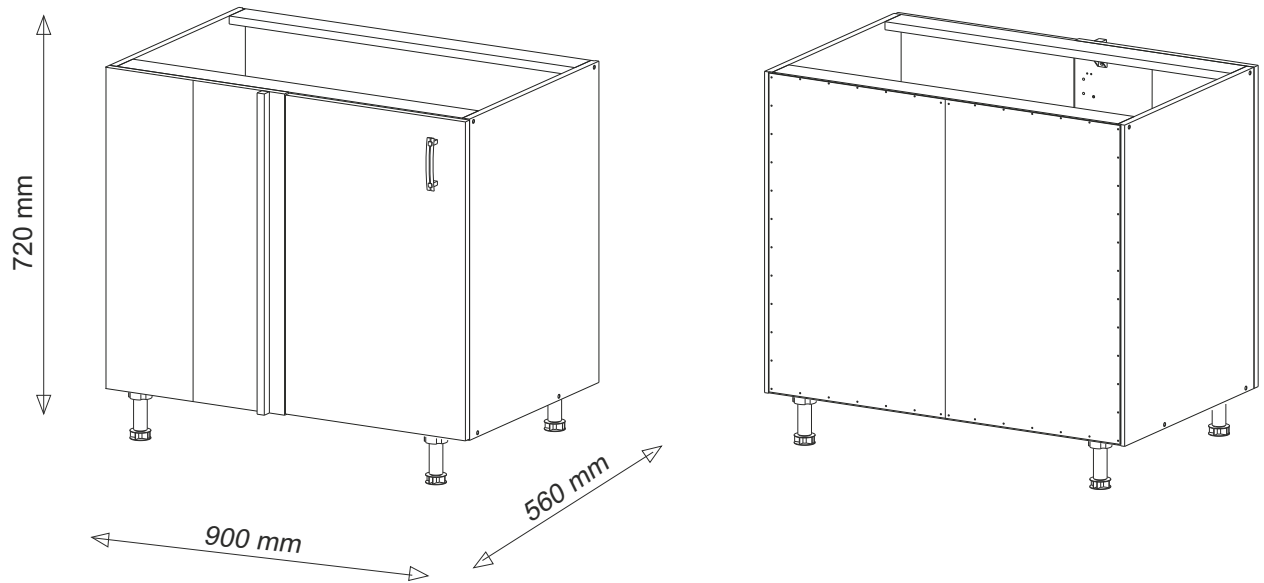

DNW-105-72

30 min

	DLUGOŚĆ LENGTH LONGEUR	SZEROKOŚĆ WIDTH LARGEUR	GRUBOŚĆ THICKNESS STARKE GROSSEUR	ILOŚĆ QUANTITY ANZAHL QUANTITÉ	KOD CODE CODE CODE	PACZKA BOX SCHACHTEL BOÎTE
1	720	560	18	1		
2	720	560	18	1		
3	863	100	18	2		
4	863	556	18	1		
5	863	540	18	1		
6	720	200	18	1		
7	720	22	18	1		
8	713	446	18	1		
9	715	441	3	2		
10	720	248	18	1		
11	720	72	18	1		