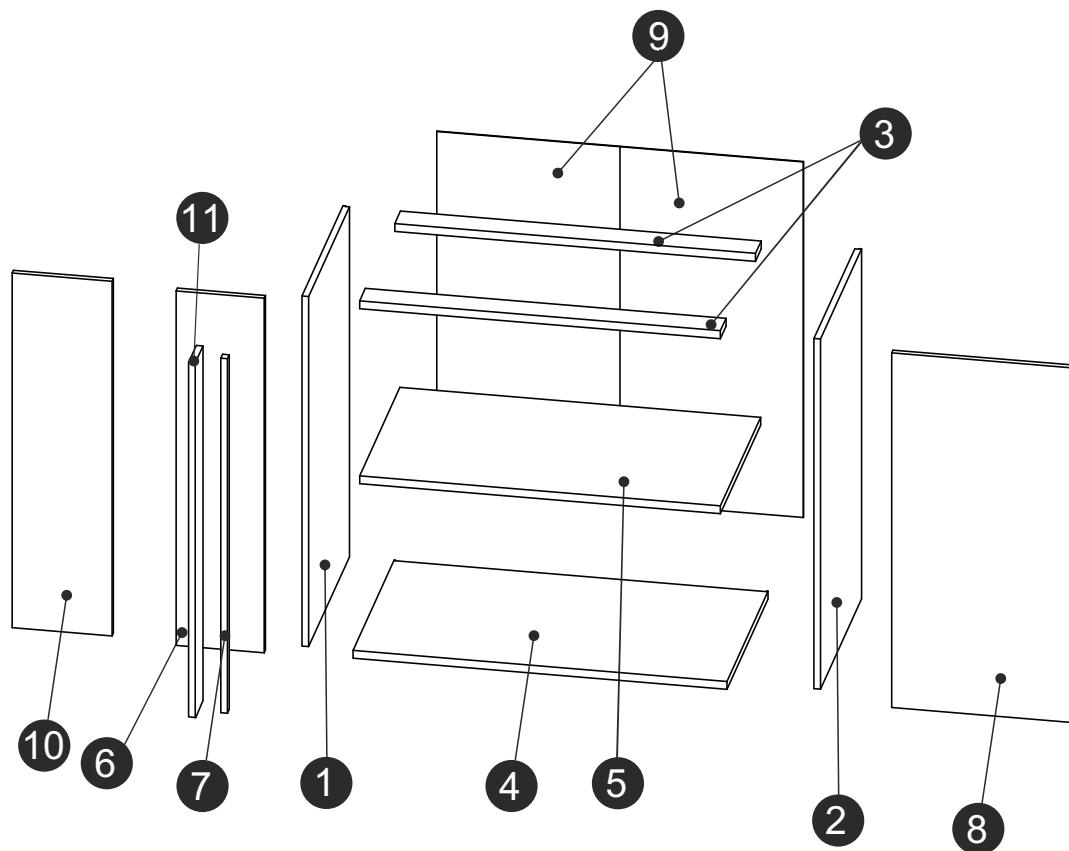

DNW-105-72

30 min

	DLUGOŚĆ LENGTH LONGEUR	SZEROKOŚĆ WIDTH LARGEUR	GRUBOŚĆ THICKNESS STARKE GROSSEUR	ILOŚĆ QUANTITY ANZAHL QUANTITÉ	KOD CODE CODE CODE	PACZKA BOX SCHACHTEL BOÎTE
1	720	560	18	1		
2	720	560	18	1		
3	863	100	18	2		
4	863	556	18	1		
5	863	540	18	1		
6	720	200	18	1		
7	720	22	18	1		
8	713	446	18	1		
9	715	441	3	2		
10	720	248	18	1		
11	720	72	18	1		