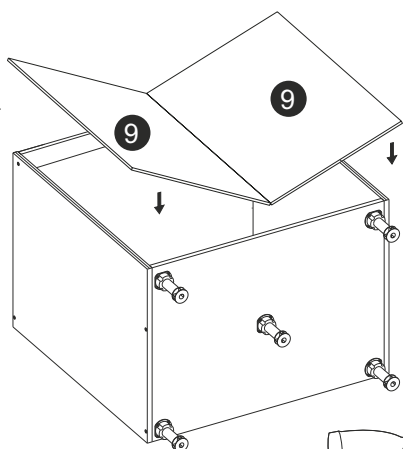

DNW-105-72

30 min

	DLUGOŚĆ LENGTH LONGEUR	SZEROKOŚĆ WIDTH LARGEUR	GRUBOŚĆ THICKNESS STARKE GROSSEUR	ILOŚĆ QUANTITY ANZAHL QUANTITÉ	KOD CODE CODE CODE	PACZKA BOX SCHACHTEL BOÎTE
1	720	560	18	1		
2	720	560	18	1		
3	863	100	18	2		
4	863	556	18	1		
5	863	540	18	1		
6	720	200	18	1		
7	720	22	18	1		
8	713	446	18	1		
9	715	441	3	2		
10	720	248	18	1		
11	720	72	18	1		