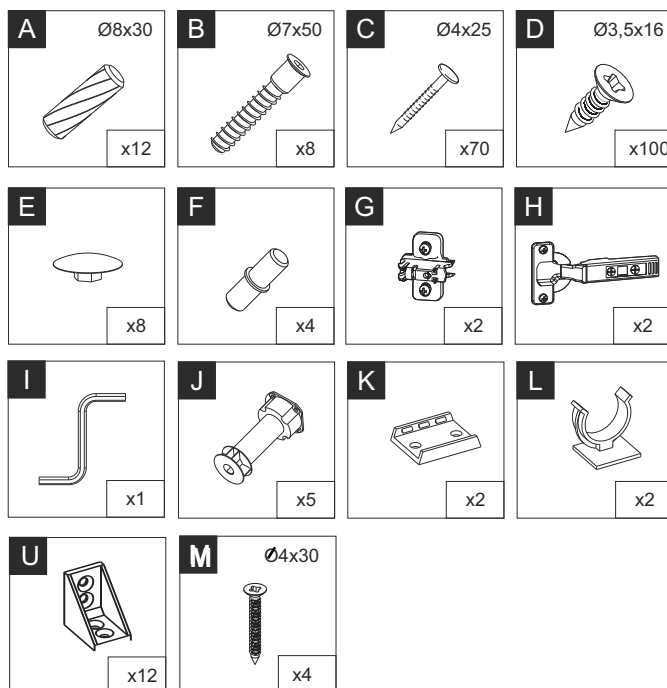

DNW-105-72

30 min

	DLUGOŚĆ LENGTH LONGEUR	SZEROKOŚĆ WIDTH LARGEUR	GRUBOŚĆ THICKNESS STARKE GROSSEUR	ILOŚĆ QUANTITY ANZAHL QUANTITÉ	KOD CODE CODE CODE	PACZKA BOX SCHACHTEL BOÎTE
1	720	560	18	1		
2	720	560	18	1		
3	863	100	18	2		
4	863	556	18	1		
5	863	540	18	1		
6	720	200	18	1		
7	720	22	18	1		
8	713	446	18	1		
9	715	441	3	2		
10	720	248	18	1		
11	720	72	18	1		