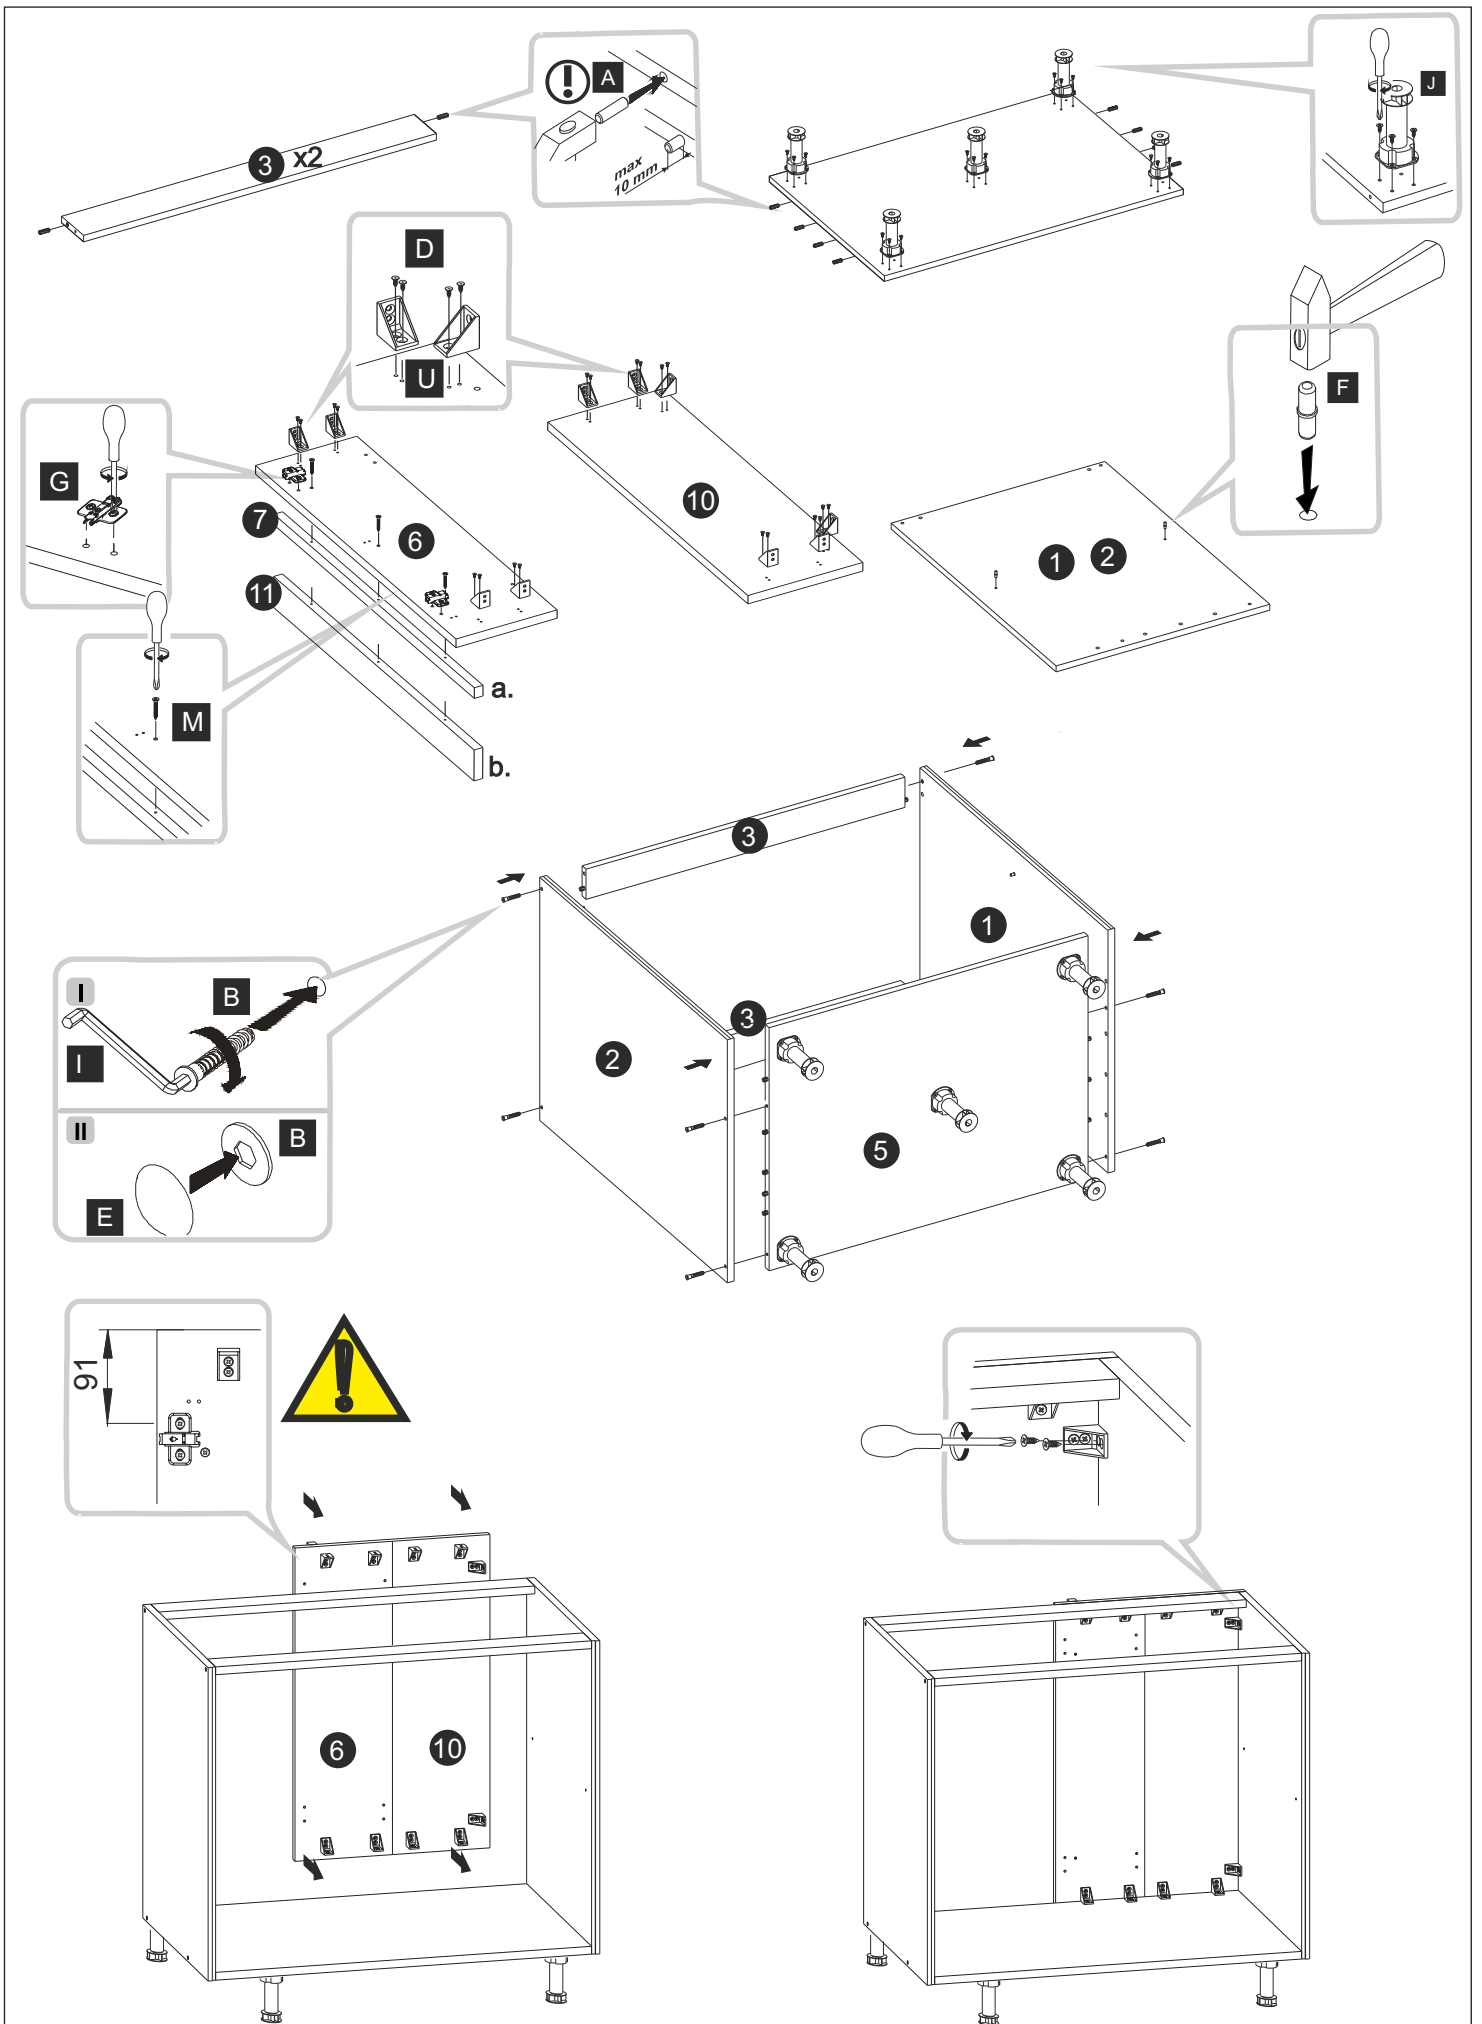

DNW-105-72

30 min

	DLUGOŚĆ LENGTH LONGEUR	SZEROKOŚĆ WIDTH LARGEUR	GRUBOŚĆ THICKNESS STARKE GROSSEUR	ILOŚĆ QUANTITY ANZAHL QUANTITÉ	KOD CODE CODE CODE	PACZKA BOX SCHACHTEL BOÎTE
1	720	560	18	1		
2	720	560	18	1		
3	863	100	18	2		
4	863	556	18	1		
5	863	540	18	1		
6	720	200	18	1		
7	720	22	18	1		
8	713	446	18	1		
9	715	441	3	2		
10	720	248	18	1		
11	720	72	18	1		