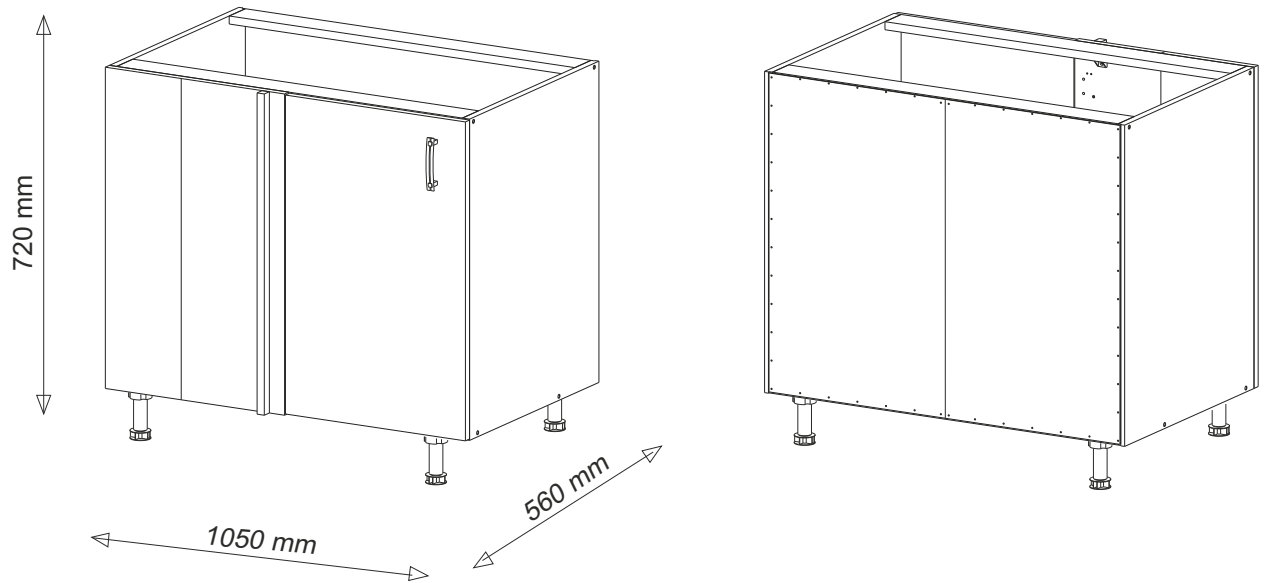

DNW-120-72

30 min

	DLUGOŚĆ LENGTH LÄNGE LONGEUR	SZEROKOŚĆ WIDTH BREITE LARGEUR	GRUBOŚĆ THICKNESS STÄRKE GROSSEUR	ILOŚĆ QUANTITY ANZAHL QUANTITÉ	KOD CODE CODE CODE	PACZKA BOX SCHACHTEL BOÏTE
1	720	560	18	1		
2	720	560	18	1		
3	1013	100	18	2		
4	1013	556	18	1		
5	1013	540	18	1		
6	720	200	18	1		
7	720	22	18	1		
8	713	596	18	1		
9	715	515	3	2		
10	720	248	18	1		
11	720	72	18	1		