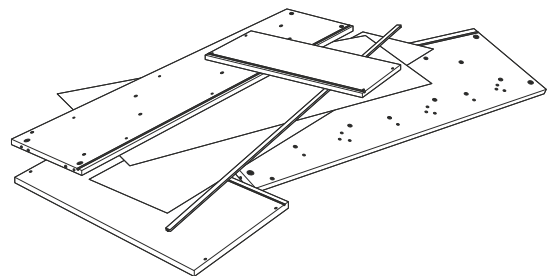

DNW-120-72

30 min

	DLUGOŚĆ LENGTH LÄNGE LONGEUR	SZEROKOŚĆ WIDTH BREITE LARGEUR	GRUBOŚĆ THICKNESS STÄRKE GROSSEUR	ILOŚĆ QUANTITY ANZAHL QUANTITÉ	KOD CODE CODE CODE	PACZKA BOX SCHACHTEL BOÏTE
1	720	560	18	1		
2	720	560	18	1		
3	1013	100	18	2		
4	1013	556	18	1		
5	1013	540	18	1		
6	720	200	18	1		
7	720	22	18	1		
8	713	596	18	1		
9	715	515	3	2		
10	720	248	18	1		
11	720	72	18	1		