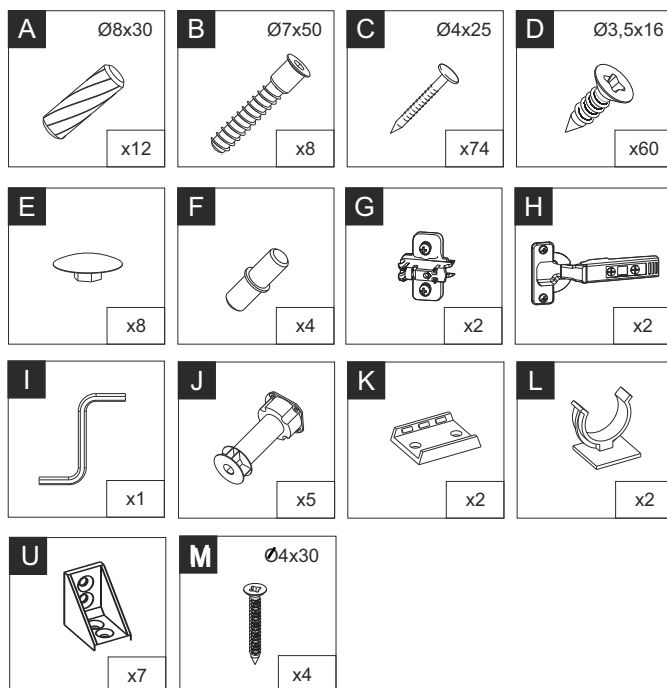

DNW-120-72

30 min

	DLUGOŚĆ LENGTH LÄNGE LONGEUR	SZEROKOŚĆ WIDTH BREITE LARGEUR	GRUBOŚĆ THICKNESS STÄRKE GROSSEUR	ILOŚĆ QUANTITY ANZAHL QUANTITÉ	KOD CODE CODE CODE	PACZKA BOX SCHACHTEL BOÏTE
1	720	560	18	1		
2	720	560	18	1		
3	1013	100	18	2		
4	1013	556	18	1		
5	1013	540	18	1		
6	720	200	18	1		
7	720	22	18	1		
8	713	596	18	1		
9	715	515	3	2		
10	720	248	18	1		
11	720	72	18	1		

⚠ a=b