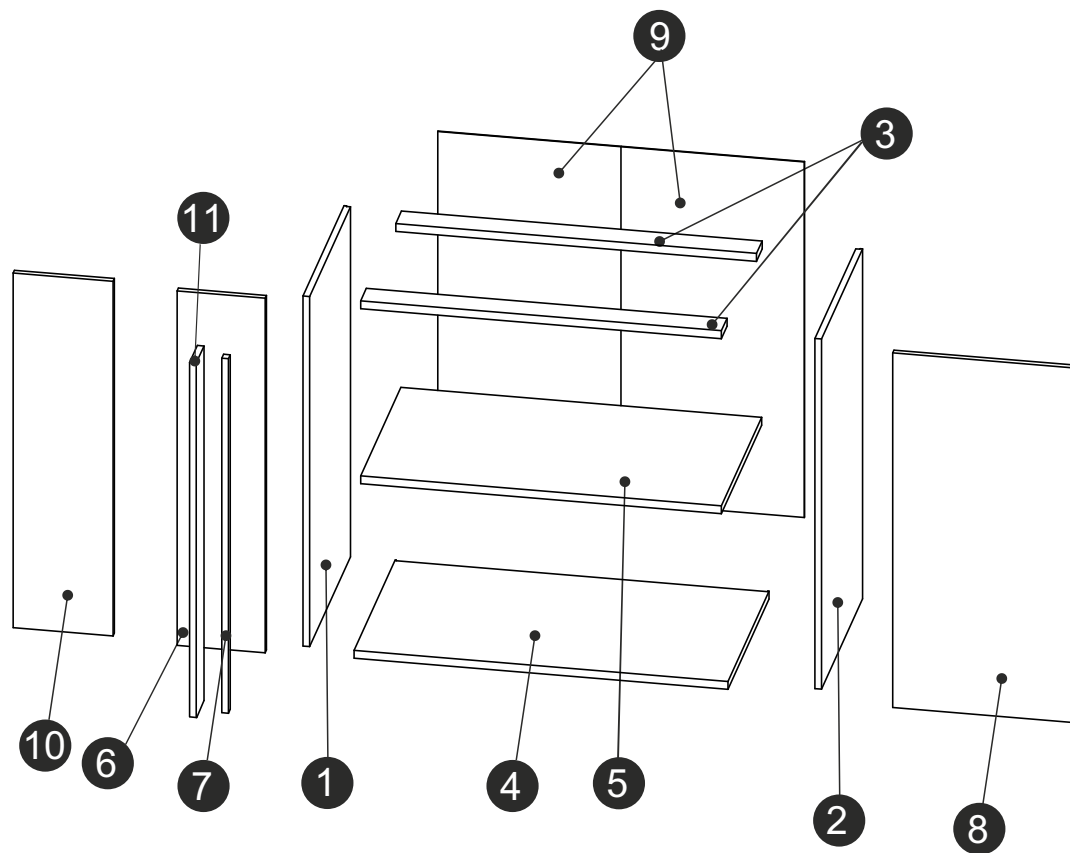

DNW-120-72

30 min

	DLUGOŚĆ LENGTH LÄNGE LONGEUR	SZEROKOŚĆ WIDTH BREITE LARGEUR	GRUBOŚĆ THICKNESS STÄRKE GROSSEUR	ILOŚĆ QUANTITY ANZAHL QUANTITÉ	KOD CODE CODE CODE	PACZKA BOX SCHACHTEL BOÏTE
1	720	560	18	1		
2	720	560	18	1		
3	1013	100	18	2		
4	1013	556	18	1		
5	1013	540	18	1		
6	720	200	18	1		
7	720	22	18	1		
8	713	596	18	1		
9	715	515	3	2		
10	720	248	18	1		
11	720	72	18	1		

⚠ a=b