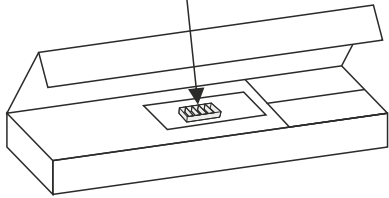

DNW-120-72

30 min

	DLUGOŚĆ LENGTH LÄNGE LONGEUR	SZEROKOŚĆ WIDTH BREITE LARGEUR	GRUBOŚĆ THICKNESS STÄRKE GROSSEUR	ILOŚĆ QUANTITY ANZAHL QUANTITÉ	KOD CODE CODE CODE	PACZKA BOX SCHACHTEL BOÏTE
1	720	560	18	1		
2	720	560	18	1		
3	1013	100	18	2		
4	1013	556	18	1		
5	1013	540	18	1		
6	720	200	18	1		
7	720	22	18	1		
8	713	596	18	1		
9	715	515	3	2		
10	720	248	18	1		
11	720	72	18	1		