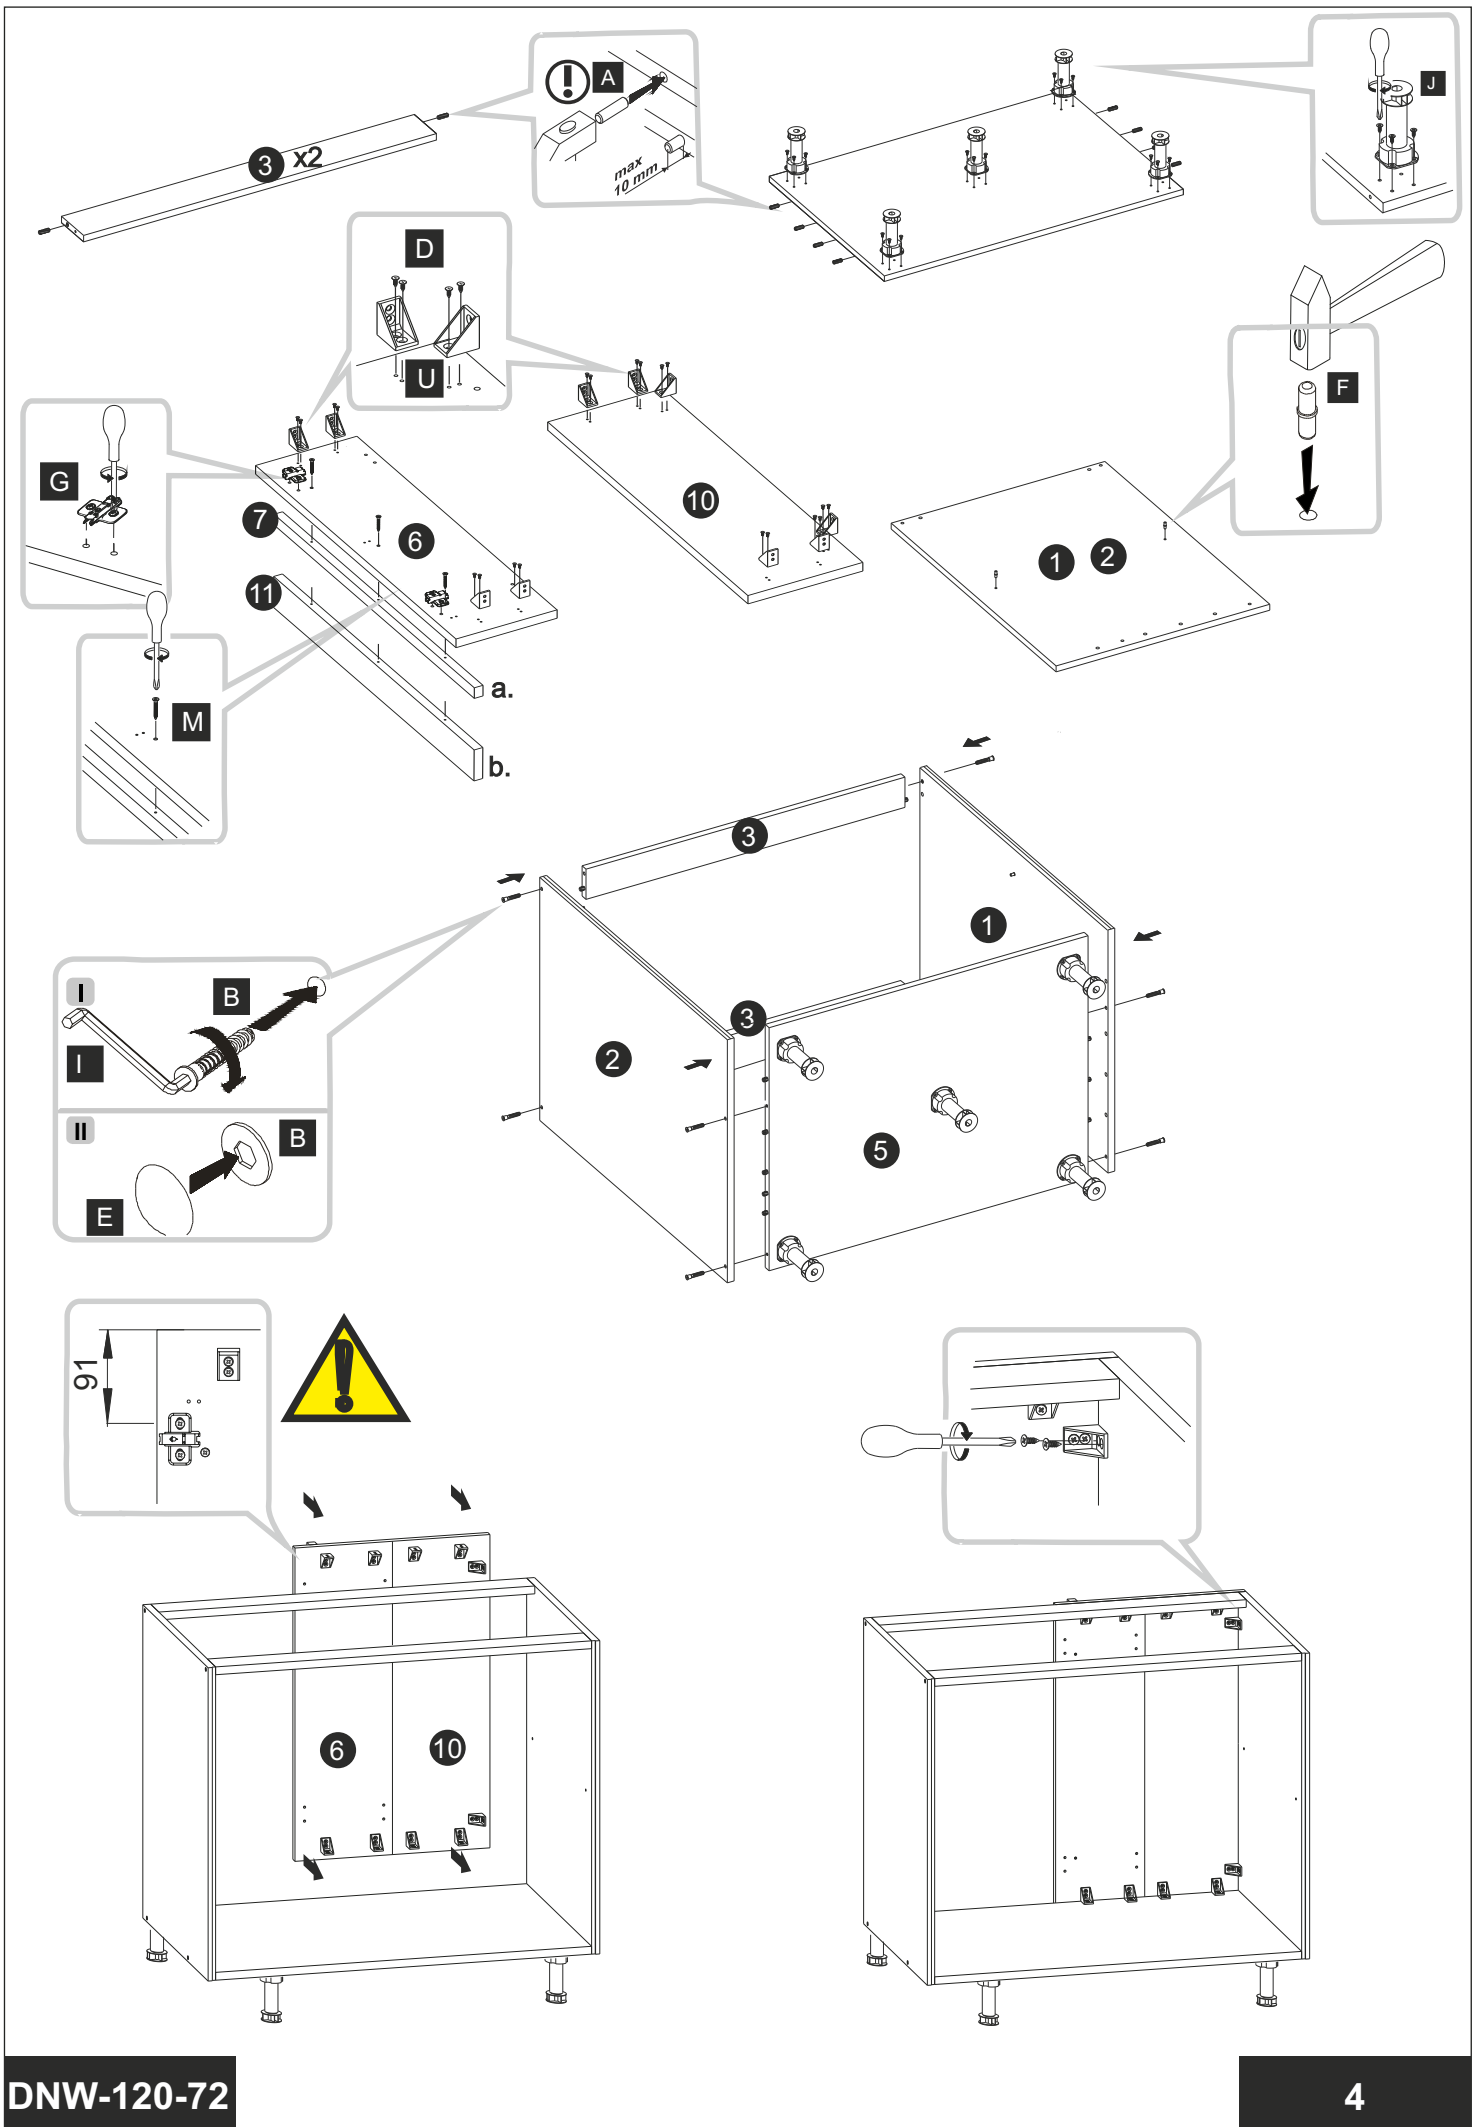

DNW-120-72

30 min

	DLUGOŚĆ LENGTH LÄNGE LONGEUR	SZEROKOŚĆ WIDTH BREITE LARGEUR	GRUBOŚĆ THICKNESS STÄRKE GROSSEUR	ILOŚĆ QUANTITY ANZAHL QUANTITÉ	KOD CODE CODE CODE	PACZKA BOX SCHACHTEL BOÏTE
1	720	560	18	1		
2	720	560	18	1		
3	1013	100	18	2		
4	1013	556	18	1		
5	1013	540	18	1		
6	720	200	18	1		
7	720	22	18	1		
8	713	596	18	1		
9	715	515	3	2		
10	720	248	18	1		
11	720	72	18	1		

⚠ a=b