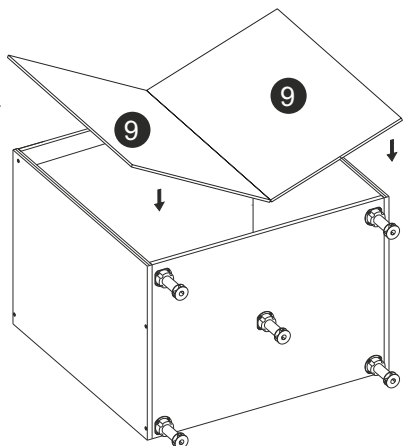

DNW-120-72

30 min

	DLUGOŚĆ LENGTH LÄNGE LONGEUR	SZEROKOŚĆ WIDTH BREITE LARGEUR	GRUBOŚĆ THICKNESS STÄRKE GROSSEUR	ILOŚĆ QUANTITY ANZAHL QUANTITÉ	KOD CODE CODE CODE	PACZKA BOX SCHACHTEL BOÏTE
1	720	560	18	1		
2	720	560	18	1		
3	1013	100	18	2		
4	1013	556	18	1		
5	1013	540	18	1		
6	720	200	18	1		
7	720	22	18	1		
8	713	596	18	1		
9	715	515	3	2		
10	720	248	18	1		
11	720	72	18	1		