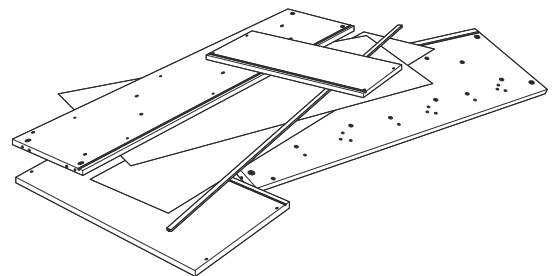

# DNW-90-72

ø5

30 min

	DŁUGOŚĆ LENGTH LÄNGE LONGUEUR	SZEROKOŚĆ WIDTH BREITE LARGEUR	GRUBOŚĆ THICKNESS STÄRKE GROSSEUR	ILOŚĆ QUANTITY ANZAHL QUANTITÉ	KOD CODE CODE CODE	PACZKA BOX SCHACHEL BOITE
1	720	508	18	1		
2	720	508	18	1		
3	720	827	18	1		
4	812	505	18	1		
5	322	490	18	1		
6	812	100	18	1		
7	812	196	18	1		
8	322	100	18	1		
9	812	490	18	1		
10	812	100	18	1		
11	713	333	18	1		
12	713	315	18	1		
13	715	418	3	2		