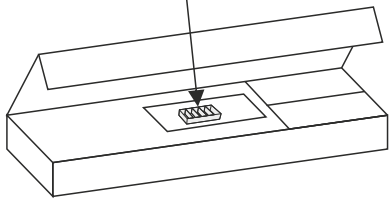

# DNW-90-72

ø5

30 min

	DŁUGOŚĆ LENGTH LÄNGE LONGUEUR	SZEROKOŚĆ WIDTH BREITE LARGEUR	GRUBOŚĆ THICKNESS STÄRKE GROSSEUR	ILOŚĆ QUANTITY ANZAHL QUANTITÉ	KOD CODE CODE CODE	PACZKA BOX SCHACHEL BOITE
1	720	508	18	1		
2	720	508	18	1		
3	720	827	18	1		
4	812	505	18	1		
5	322	490	18	1		
6	812	100	18	1		
7	812	196	18	1		
8	322	100	18	1		
9	812	490	18	1		
10	812	100	18	1		
11	713	333	18	1		
12	713	315	18	1		
13	715	418	3	2		