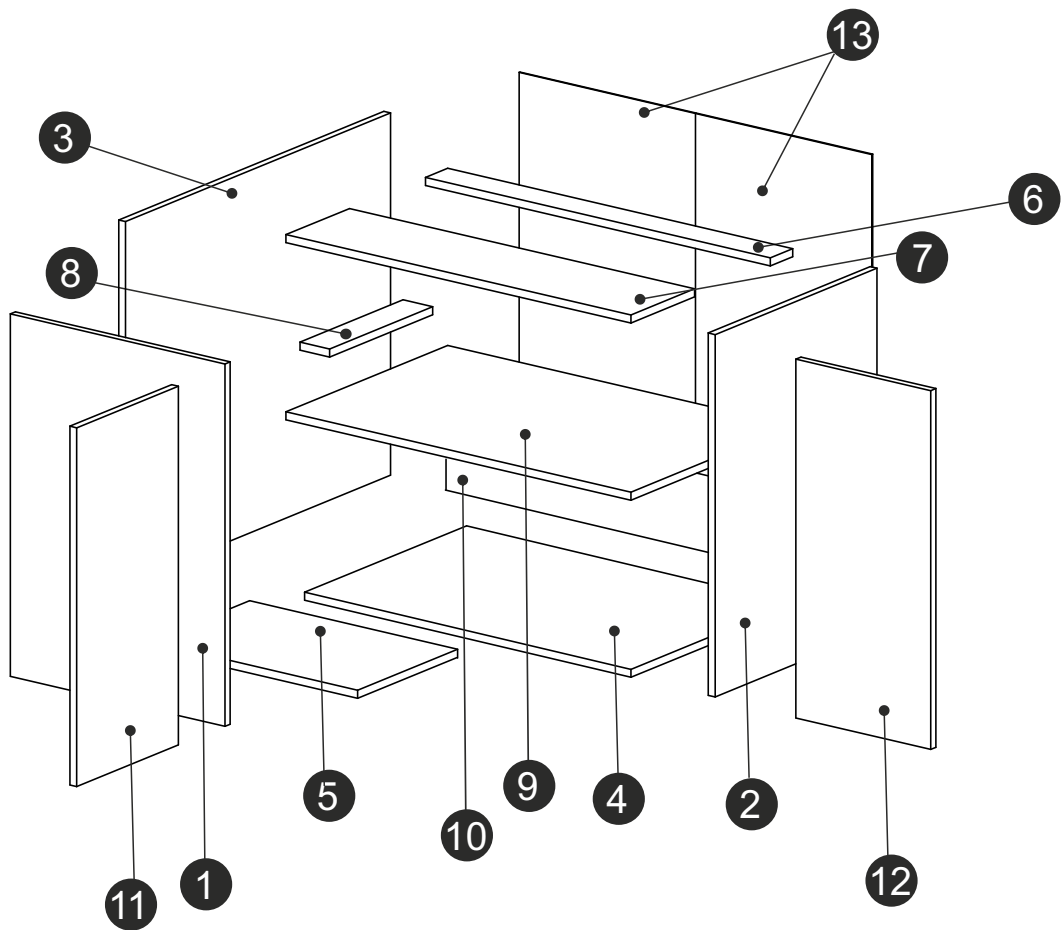

# DNW-90-72

ø5

30 min

	DŁUGOŚĆ LENGTH LÄNGE LONGUEUR	SZEROKOŚĆ WIDTH BREITE LARGEUR	GRUBOŚĆ THICKNESS STÄRKE GROSSEUR	ILOŚĆ QUANTITY ANZAHL QUANTITÉ	KOD CODE CODE CODE	PACZKA BOX SCHACHEL BOITE
1	720	508	18	1		
2	720	508	18	1		
3	720	827	18	1		
4	812	505	18	1		
5	322	490	18	1		
6	812	100	18	1		
7	812	196	18	1		
8	322	100	18	1		
9	812	490	18	1		
10	812	100	18	1		
11	713	333	18	1		
12	713	315	18	1		
13	715	418	3	2		