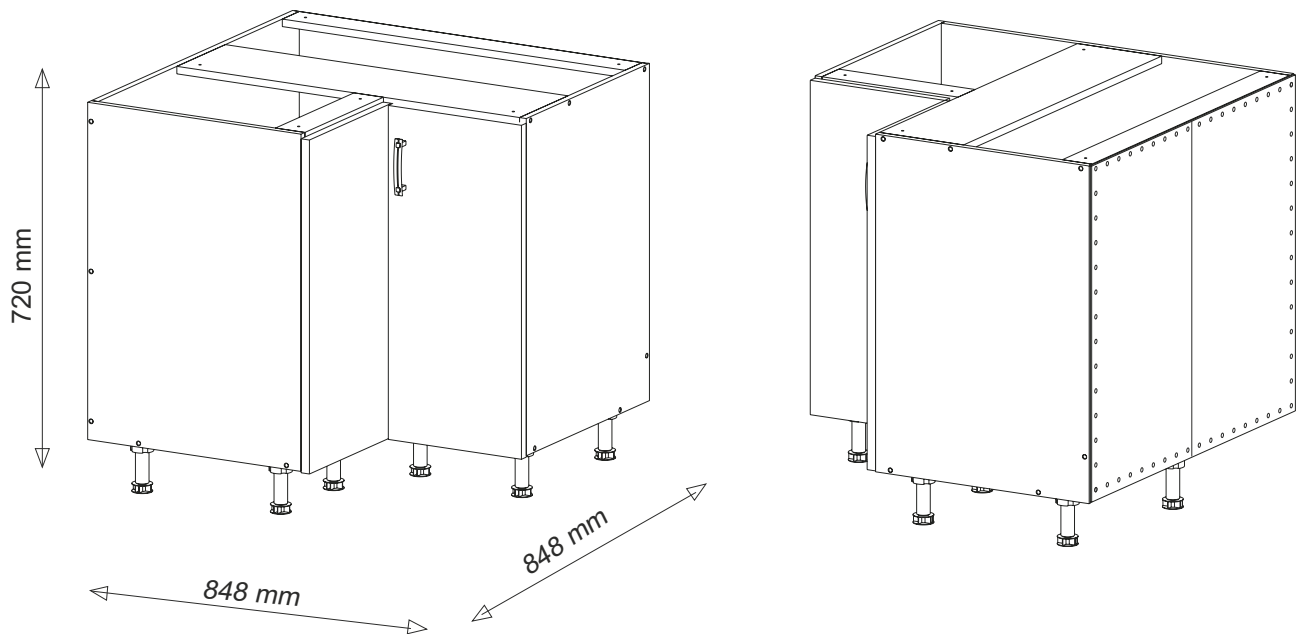

# DNW-90-72

ø5

30 min

	DŁUGOŚĆ LENGTH LÄNGE LONGUEUR	SZEROKOŚĆ WIDTH BREITE LARGEUR	GRUBOŚĆ THICKNESS STÄRKE GROSSEUR	ILOŚĆ QUANTITY ANZAHL QUANTITÉ	KOD CODE CODE CODE	PACZKA BOX SCHACHEL BOITE
1	720	508	18	1		
2	720	508	18	1		
3	720	827	18	1		
4	812	505	18	1		
5	322	490	18	1		
6	812	100	18	1		
7	812	196	18	1		
8	322	100	18	1		
9	812	490	18	1		
10	812	100	18	1		
11	713	333	18	1		
12	713	315	18	1		
13	715	418	3	2		