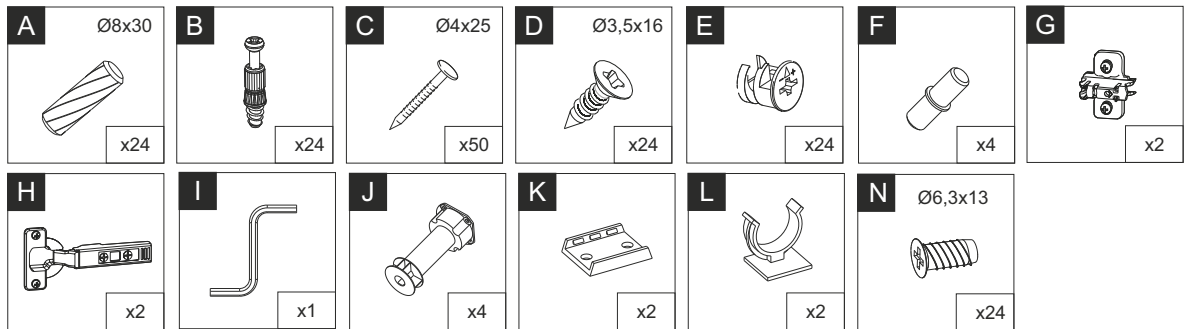

B.

	DLUGOŚĆ LENGTH LONGEUR	SZEROKOŚĆ WIDTH LARGEUR	GRUBOŚĆ THICKNESS STÄRKE GROSSEUR	ILOŚĆ QUANTITY ANZAHL QUANTITÉ	KOD CODE CODE CODE	PACZKA BOX SCHACHTEL BOÏTE
1	1966	560	18	1		
2	1966	560	18	1		
3	563	520	18	3		
4	563	510	18	2		
5	563	520	18	1		
6	645	581	3	1		
7	715	581	3	1		
8	643	596	18	1		
9	355	596	18	2		

C.

	DLUGOŚĆ LENGTH LÄNGE LONGEUR	SZEROKOŚĆ WIDTH BREITE LARGEUR	GRUBOŚĆ THICKNESS STÄRKE GROSSEUR	ILOŚĆ QUANTITY ANZAHL QUANTITÉ	KOD CODE CODE CODE	PACZKA BOX SCHACHTEL BOÏTE
1	1966	560	18	1		
2	1966	560	18	1		
3	563	520	18	3		
4	563	510	18	2		
5	563	520	18	1		
6	645	581	3	1		
7	715	581	3	1		
8	643	596	18	1		
9	284	596	18	2		
10	140	596	18	1		