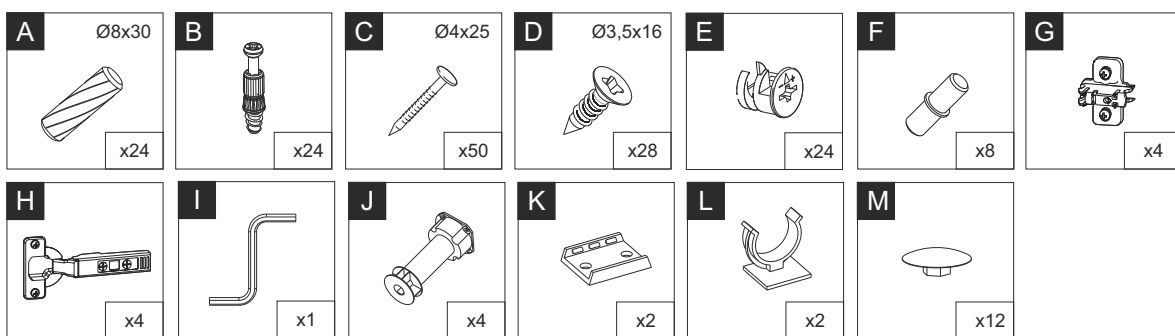

DP-197

ø5

30 min

A.

	DLUGOŚĆ LENGTH LONGEUR	SZEROKOŚĆ WIDTH LARGEUR	GRUBOŚĆ THICKNESS STÄRKE GROSSEUR	ILOŚĆ QUANTITY ANZAHL QUANTITÉ	KOD CODE CODE CODE	PACZKA BOX SCHACHTEL BOÏTE
1	1966	560	18	1		
2	1966	560	18	1		
3	563	520	18	3		
4	563	510	18	2		
5	563	520	18	1		
6	645	581	3	1		
7	715	581	3	1		
8	643	596	18	1		
9	713	596	18	1		

B.

	DLUGOŚĆ LENGTH LONGEUR	SZEROKOŚĆ WIDTH LARGEUR	GRUBOŚĆ THICKNESS STÄRKE GROSSEUR	ILOŚĆ QUANTITY ANZAHL QUANTITÉ	KOD CODE CODE CODE	PACZKA BOX SCHACHTEL BOÏTE
1	1966	560	18	1		
2	1966	560	18	1		
3	563	520	18	3		
4	563	510	18	2		
5	563	520	18	1		
6	645	581	3	1		
7	715	581	3	1		
8	643	596	18	1		
9	355	596	18	2		

C.

	DLUGOŚĆ LENGTH LÄNGE LONGEUR	SZEROKOŚĆ WIDTH BREITE LARGEUR	GRUBOŚĆ THICKNESS STÄRKE GROSSEUR	ILOŚĆ QUANTITY ANZAHL QUANTITÉ	KOD CODE CODE CODE	PACZKA BOX SCHACHTEL BOÏTE
1	1966	560	18	1		
2	1966	560	18	1		
3	563	520	18	3		
4	563	510	18	2		
5	563	520	18	1		
6	645	581	3	1		
7	715	581	3	1		
8	643	596	18	1		
9	284	596	18	2		
10	140	596	18	1		