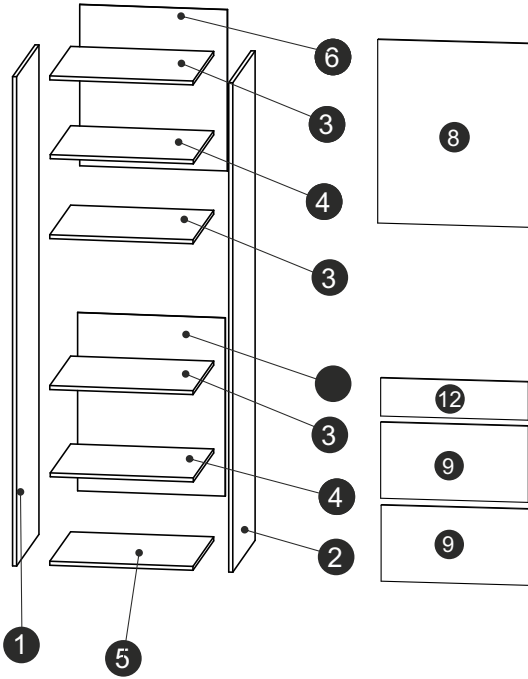

DP-197

ø5

30 min

A.

	DLUGOŚĆ LENGTH LONGEUR	SZEROKOŚĆ WIDTH LARGEUR	GRUBOŚĆ THICKNESS STÄRKE GROSSEUR	ILOŚĆ QUANTITY ANZAHL QUANTITÉ	KOD CODE CODE CODE	PACZKA BOX SCHACHTEL BOÏTE
1	1966	560	18	1		
2	1966	560	18	1		
3	563	520	18	3		
4	563	510	18	2		
5	563	520	18	1		
6	645	581	3	1		
7	715	581	3	1		
8	643	596	18	1		
9	713	596	18	1		

B.

	DLUGOŚĆ LENGTH LONGEUR	SZEROKOŚĆ WIDTH LARGEUR	GRUBOŚĆ THICKNESS STÄRKE GROSSEUR	ILOŚĆ QUANTITY ANZAHL QUANTITÉ	KOD CODE CODE CODE	PACZKA BOX SCHACHTEL BOÏTE
1	1966	560	18	1		
2	1966	560	18	1		
3	563	520	18	3		
4	563	510	18	2		
5	563	520	18	1		
6	645	581	3	1		
7	715	581	3	1		
8	643	596	18	1		
9	355	596	18	2		

C.

	DLUGOŚĆ LENGTH LÄNGE LONGEUR	SZEROKOŚĆ WIDTH BREITE LARGEUR	GRUBOŚĆ THICKNESS STÄRKE GROSSEUR	ILOŚĆ QUANTITY ANZAHL QUANTITÉ	KOD CODE CODE CODE	PACZKA BOX SCHACHTEL BOÏTE
1	1966	560	18	1		
2	1966	560	18	1		
3	563	520	18	3		
4	563	510	18	2		
5	563	520	18	1		
6	645	581	3	1		
7	715	581	3	1		
8	643	596	18	1		
9	284	596	18	2		
10	140	596	18	1		