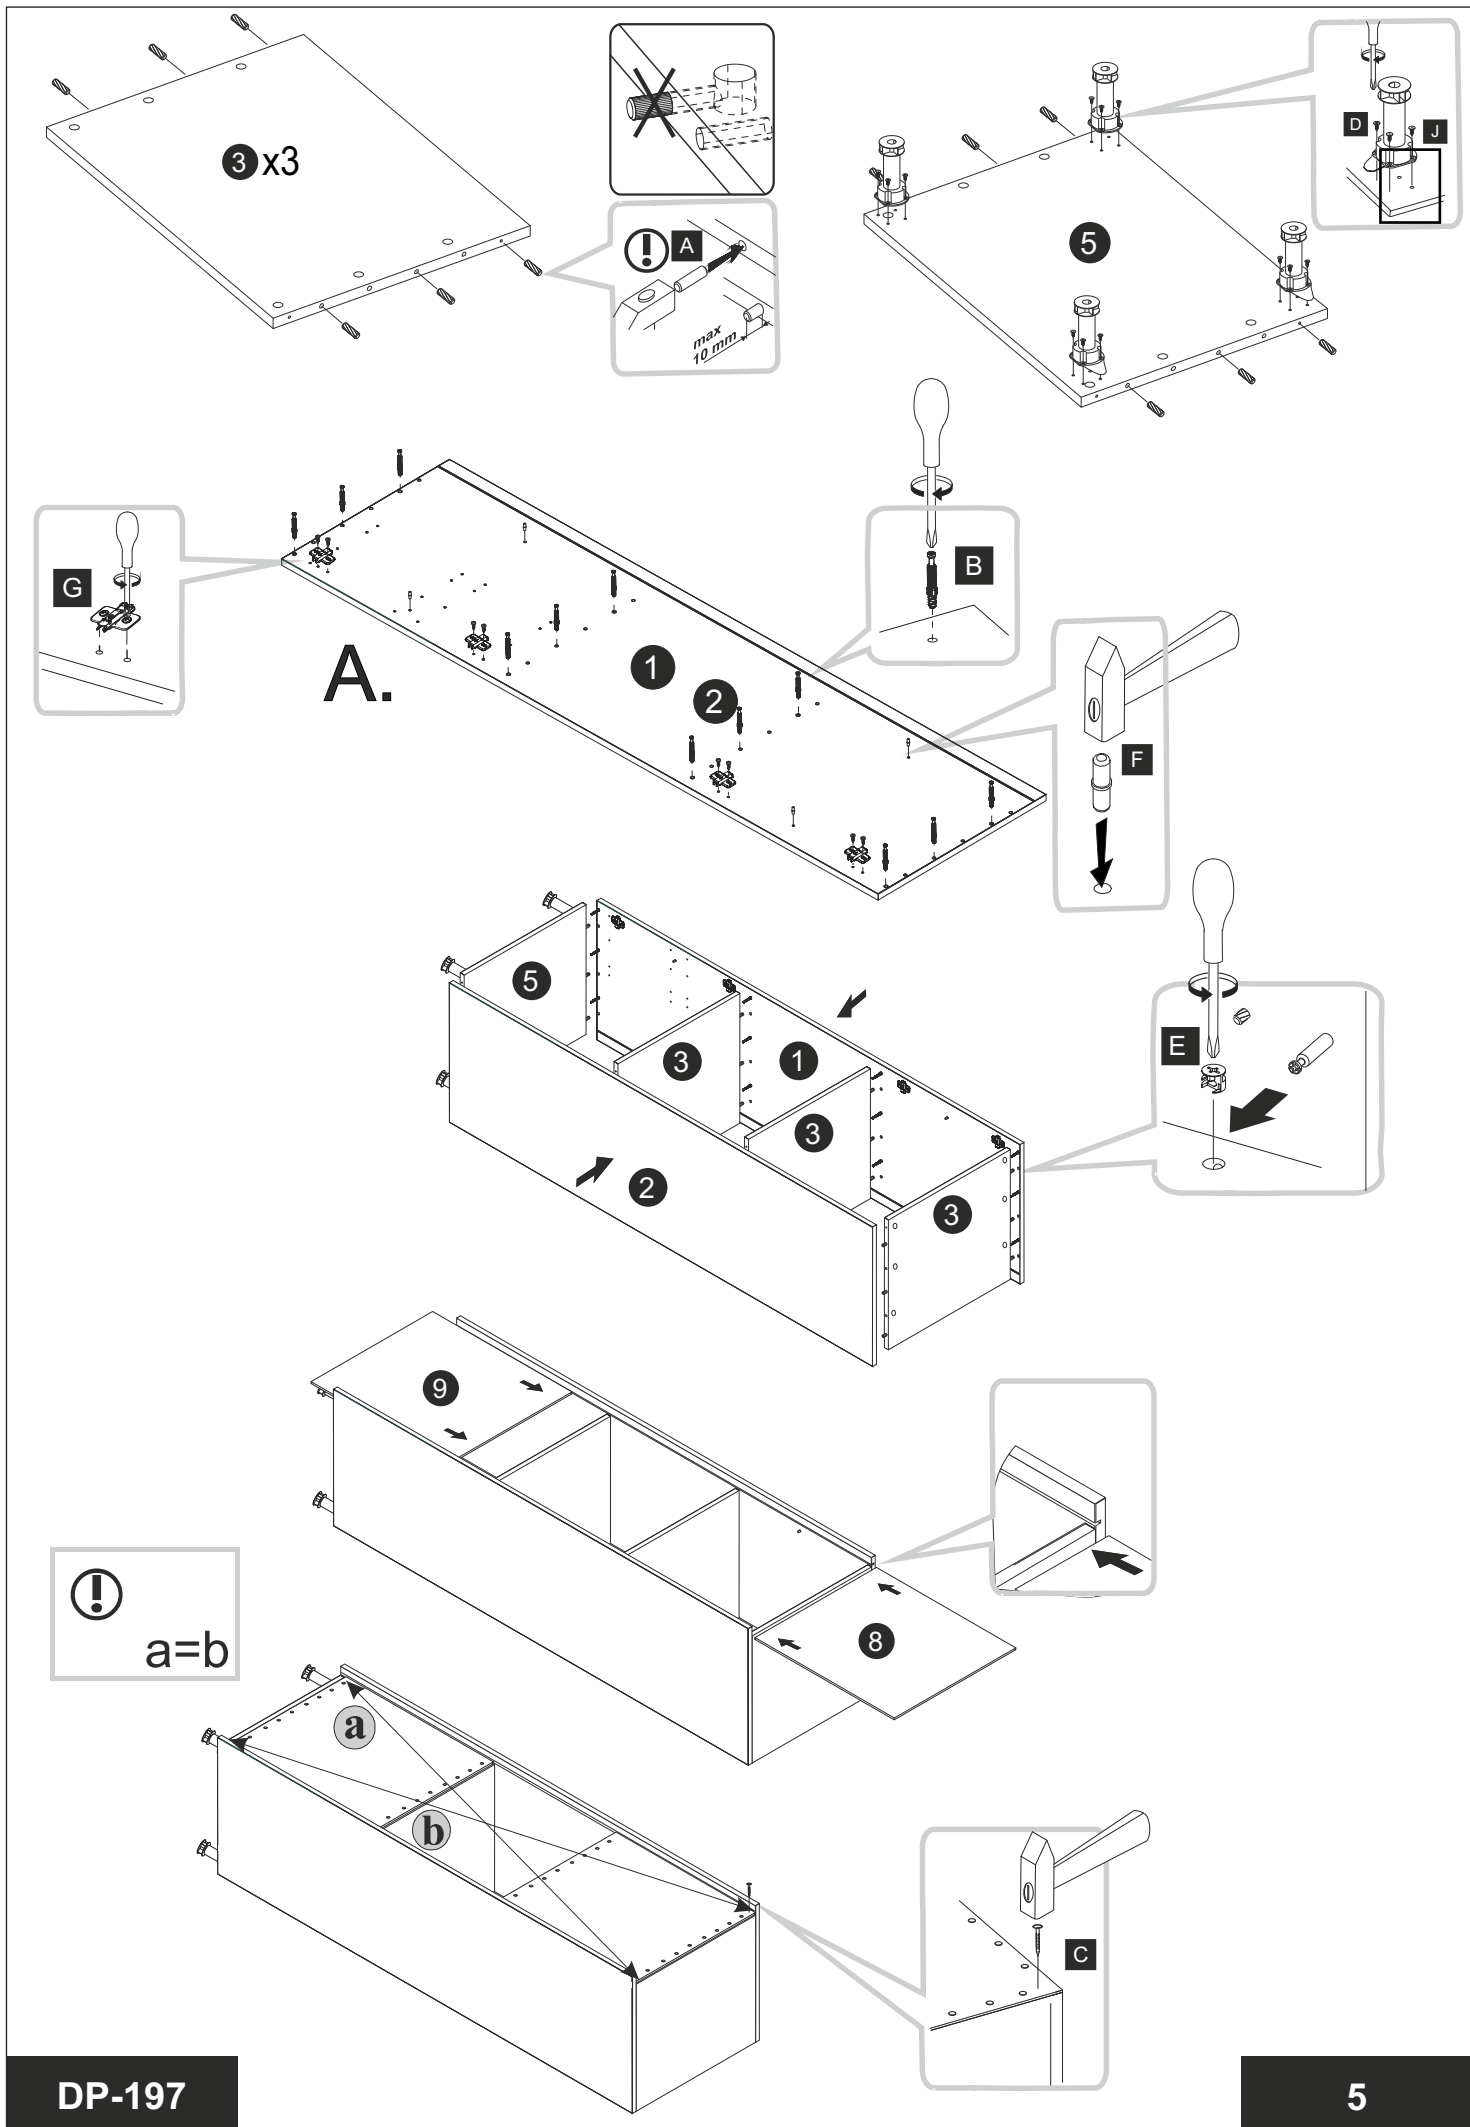

DP-197

ø5

30 min

A.

	DLUGOŚĆ LENGTH LONGEUR	SZEROKOŚĆ WIDTH LARGEUR	GRUBOŚĆ THICKNESS STÄRKE GROSSEUR	ILOŚĆ QUANTITY ANZAHL QUANTITÉ	KOD CODE CODE CODE	PACZKA BOX SCHACHTEL BOÏTE
1	1966	560	18	1		
2	1966	560	18	1		
3	563	520	18	3		
4	563	510	18	2		
5	563	520	18	1		
6	645	581	3	1		
7	715	581	3	1		
8	643	596	18	1		
9	713	596	18	1		

B.

	DLUGOŚĆ LENGTH LONGEUR	SZEROKOŚĆ WIDTH LARGEUR	GRUBOŚĆ THICKNESS STÄRKE GROSSEUR	ILOŚĆ QUANTITY ANZAHL QUANTITÉ	KOD CODE CODE CODE	PACZKA BOX SCHACHTEL BOÏTE
1	1966	560	18	1		
2	1966	560	18	1		
3	563	520	18	3		
4	563	510	18	2		
5	563	520	18	1		
6	645	581	3	1		
7	715	581	3	1		
8	643	596	18	1		
9	355	596	18	2		

C.

	DLUGOŚĆ LENGTH LÄNGE LONGEUR	SZEROKOŚĆ WIDTH BREITE LARGEUR	GRUBOŚĆ THICKNESS STÄRKE GROSSEUR	ILOŚĆ QUANTITY ANZAHL QUANTITÉ	KOD CODE CODE CODE	PACZKA BOX SCHACHTEL BOÏTE
1	1966	560	18	1		
2	1966	560	18	1		
3	563	520	18	3		
4	563	510	18	2		
5	563	520	18	1		
6	645	581	3	1		
7	715	581	3	1		
8	643	596	18	1		
9	284	596	18	2		
10	140	596	18	1		