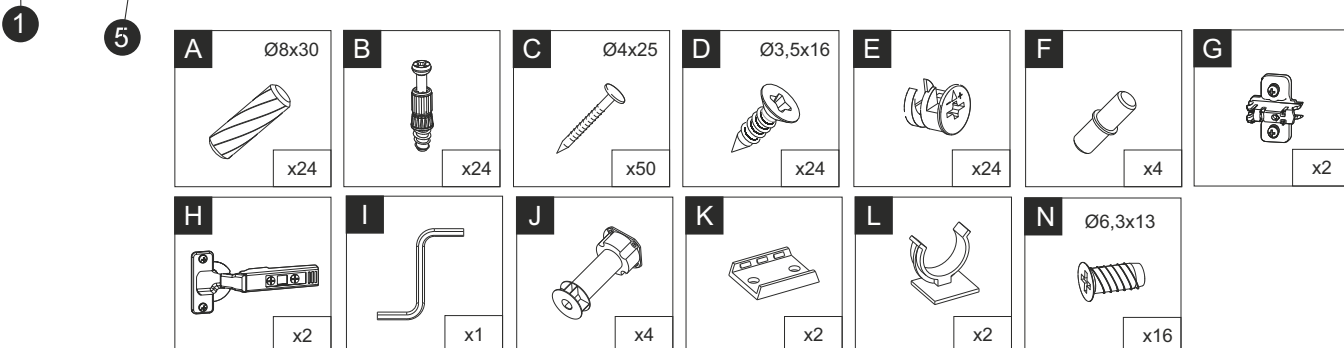

DP-197

ø5

30 min

A.

	DLUGOŚĆ LENGTH LONGEUR	SZEROKOŚĆ WIDTH LARGEUR	GRUBOŚĆ THICKNESS STÄRKE GROSSEUR	ILOŚĆ QUANTITY ANZAHL QUANTITÉ	KOD CODE CODE CODE	PACZKA BOX SCHACHTEL BOÏTE
1	1966	560	18	1		
2	1966	560	18	1		
3	563	520	18	3		
4	563	510	18	2		
5	563	520	18	1		
6	645	581	3	1		
7	715	581	3	1		
8	643	596	18	1		
9	713	596	18	1		

B.

	DLUGOŚĆ LENGTH LONGEUR	SZEROKOŚĆ WIDTH LARGEUR	GRUBOŚĆ THICKNESS STÄRKE GROSSEUR	ILOŚĆ QUANTITY ANZAHL QUANTITÉ	KOD CODE CODE CODE	PACZKA BOX SCHACHTEL BOÏTE
1	1966	560	18	1		
2	1966	560	18	1		
3	563	520	18	3		
4	563	510	18	2		
5	563	520	18	1		
6	645	581	3	1		
7	715	581	3	1		
8	643	596	18	1		
9	355	596	18	2		

C.

	DLUGOŚĆ LENGTH LÄNGE LONGEUR	SZEROKOŚĆ WIDTH BREITE LARGEUR	GRUBOŚĆ THICKNESS STÄRKE GROSSEUR	ILOŚĆ QUANTITY ANZAHL QUANTITÉ	KOD CODE CODE CODE	PACZKA BOX SCHACHTEL BOÏTE
1	1966	560	18	1		
2	1966	560	18	1		
3	563	520	18	3		
4	563	510	18	2		
5	563	520	18	1		
6	645	581	3	1		
7	715	581	3	1		
8	643	596	18	1		
9	284	596	18	2		
10	140	596	18	1		