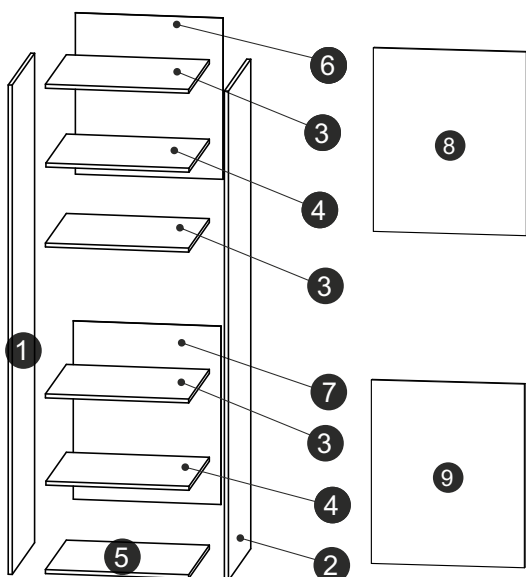

DP-197

ø5

30 min

A.

	DLUGOŚĆ LENGTH LONGEUR	SZEROKOŚĆ WIDTH LARGEUR	GRUBOŚĆ THICKNESS STÄRKE GROSSEUR	ILOŚĆ QUANTITY ANZAHL QUANTITÉ	KOD CODE CODE CODE	PACZKA BOX SCHACHTEL BOÏTE
1	1966	560	18	1		
2	1966	560	18	1		
3	563	520	18	3		
4	563	510	18	2		
5	563	520	18	1		
6	645	581	3	1		
7	715	581	3	1		
8	643	596	18	1		
9	713	596	18	1		

B.

	DLUGOŚĆ LENGTH LONGEUR	SZEROKOŚĆ WIDTH LARGEUR	GRUBOŚĆ THICKNESS STÄRKE GROSSEUR	ILOŚĆ QUANTITY ANZAHL QUANTITÉ	KOD CODE CODE CODE	PACZKA BOX SCHACHTEL BOÏTE
1	1966	560	18	1		
2	1966	560	18	1		
3	563	520	18	3		
4	563	510	18	2		
5	563	520	18	1		
6	645	581	3	1		
7	715	581	3	1		
8	643	596	18	1		
9	355	596	18	2		

C.

	DLUGOŚĆ LENGTH LÄNGE LONGEUR	SZEROKOŚĆ WIDTH BREITE LARGEUR	GRUBOŚĆ THICKNESS STÄRKE GROSSEUR	ILOŚĆ QUANTITY ANZAHL QUANTITÉ	KOD CODE CODE CODE	PACZKA BOX SCHACHTEL BOÏTE
1	1966	560	18	1		
2	1966	560	18	1		
3	563	520	18	3		
4	563	510	18	2		
5	563	520	18	1		
6	645	581	3	1		
7	715	581	3	1		
8	643	596	18	1		
9	284	596	18	2		
10	140	596	18	1		