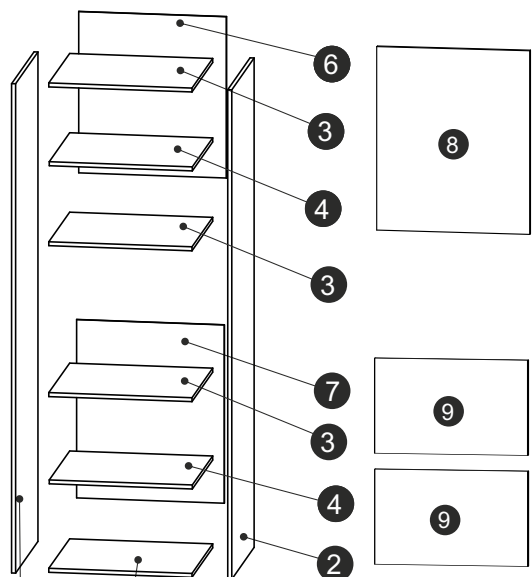

DP-197

ø5

30 min

A.

	DLUGOŚĆ LENGTH LONGEUR	SZEROKOŚĆ WIDTH LARGEUR	GRUBOŚĆ THICKNESS STÄRKE GROSSEUR	ILOŚĆ QUANTITY ANZAHL QUANTITÉ	KOD CODE CODE CODE	PACZKA BOX SCHACHTEL BOÏTE
1	1966	560	18	1		
2	1966	560	18	1		
3	563	520	18	3		
4	563	510	18	2		
5	563	520	18	1		
6	645	581	3	1		
7	715	581	3	1		
8	643	596	18	1		
9	713	596	18	1		

B.

	DLUGOŚĆ LENGTH LONGEUR	SZEROKOŚĆ WIDTH LARGEUR	GRUBOŚĆ THICKNESS STÄRKE GROSSEUR	ILOŚĆ QUANTITY ANZAHL QUANTITÉ	KOD CODE CODE CODE	PACZKA BOX SCHACHTEL BOÏTE
1	1966	560	18	1		
2	1966	560	18	1		
3	563	520	18	3		
4	563	510	18	2		
5	563	520	18	1		
6	645	581	3	1		
7	715	581	3	1		
8	643	596	18	1		
9	355	596	18	2		

C.

	DLUGOŚĆ LENGTH LÄNGE LONGEUR	SZEROKOŚĆ WIDTH BREITE LARGEUR	GRUBOŚĆ THICKNESS STÄRKE GROSSEUR	ILOŚĆ QUANTITY ANZAHL QUANTITÉ	KOD CODE CODE CODE	PACZKA BOX SCHACHTEL BOÏTE
1	1966	560	18	1		
2	1966	560	18	1		
3	563	520	18	3		
4	563	510	18	2		
5	563	520	18	1		
6	645	581	3	1		
7	715	581	3	1		
8	643	596	18	1		
9	284	596	18	2		
10	140	596	18	1		