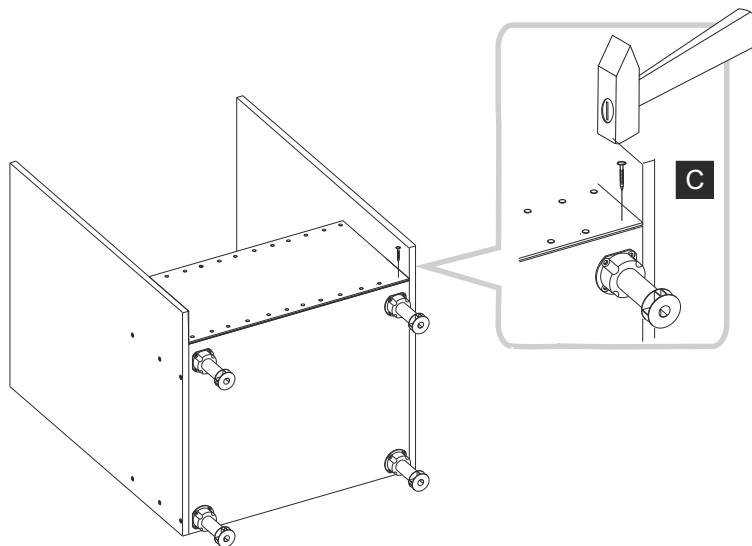

PIEKARNIK KOMPAKTOWY

Wysokość 450