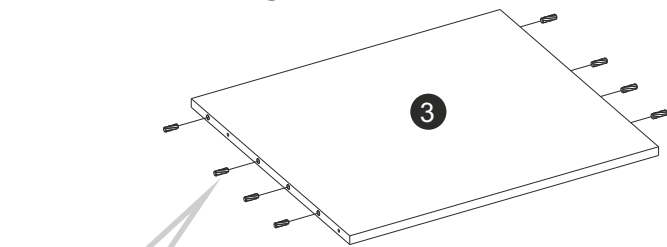

PIEKARNIK KOMPAKTOWY

Wysokość 450