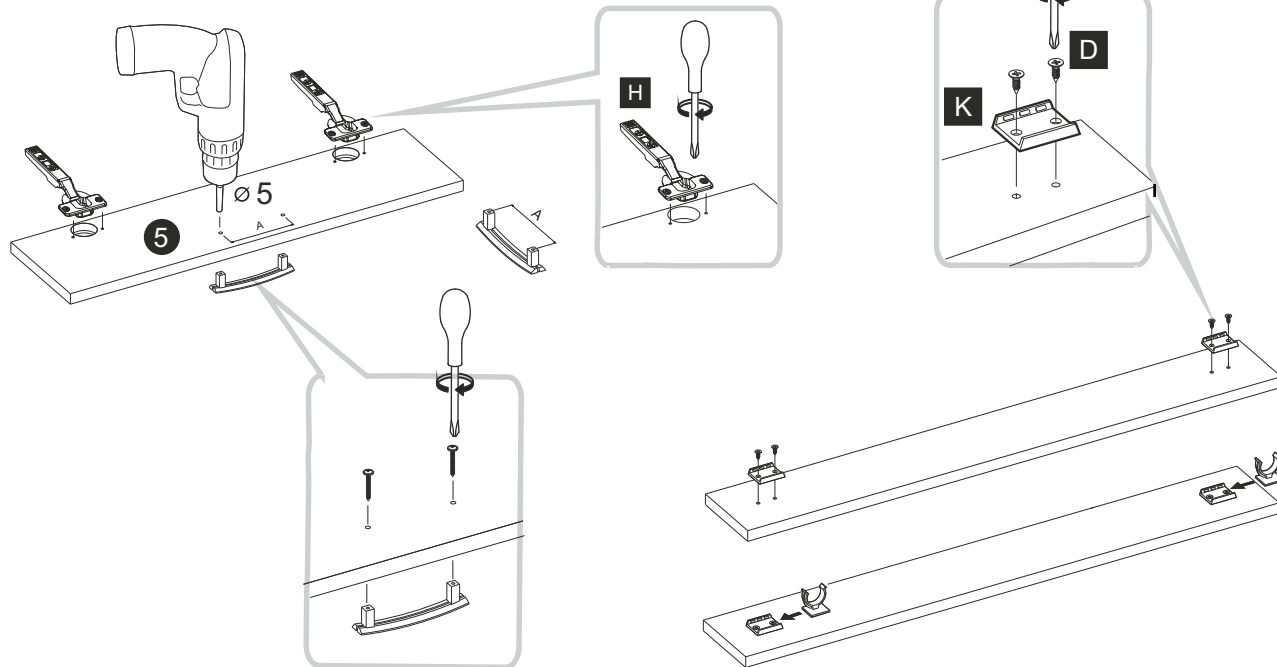

## PIEKARNIK STANDARTOWY Wysokość 590

## PIEKARNIK KOMPAKTOWY Wysokość 450

30 min

	DŁUGOŚĆ LENGTH LONGEUR	SZEROKOŚĆ WIDTH LARGEUR	GRUBOŚĆ THICKNESS STÄRKE GROSSEUR	ILOŚĆ QUANTITY ANZAHL QUANTITÉ	KOD CODE CODE CODE	PACZKA BOX SCHACHTEL BOÏTE
1	720	560	18	1		
2	720	560	18	1		
3	563	504	18	1		
4	563	504	18	1		
5	110	596	18	1		
6	110	563	3	1		
7	250	563	3	1		
8	252	596	18	1		

# PIEKARNIK STANDARDOWY

Wysokość 590