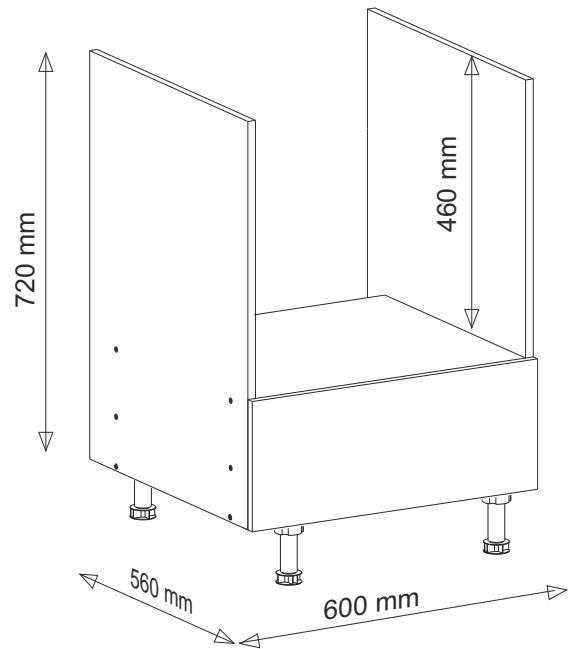

## PIEKARNIK STANDARTOWY Wysokość 590

## PIEKARNIK KOMPAKTOWY Wysokość 450

30 min

	DŁUGOŚĆ LENGTH LONGEUR	SZEROKOŚĆ WIDTH LARGEUR	GRUBOŚĆ THICKNESS STÄRKE GROSSEUR	ILOŚĆ QUANTITY ANZAHL QUANTITÉ	KOD CODE CODE CODE	PACZKA BOX SCHACHTEL BOÏTE
1	720	560	18	1		
2	720	560	18	1		
3	563	504	18	1		
4	563	504	18	1		
5	110	596	18	1		
6	110	563	3	1		
7	250	563	3	1		
8	252	596	18	1		

# PIEKARNIK STANDARDOWY

Wysokość 590