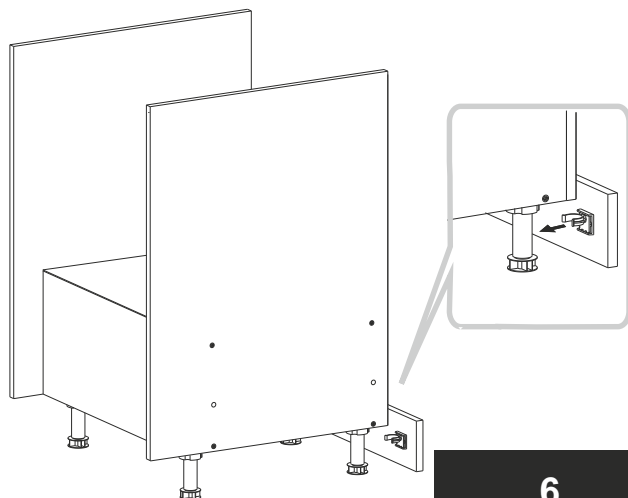

PIEKARNIK KOMPAKTOWY

Wysokość 450