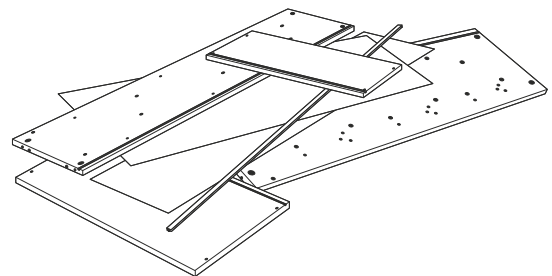

## PIEKARNIK STANDARTOWY Wysokość 590

## PIEKARNIK KOMPAKTOWY Wysokość 450

30 min

	DŁUGOŚĆ LENGTH LONGEUR	SZEROKOŚĆ WIDTH LARGEUR	GRUBOŚĆ THICKNESS STÄRKE GROSSEUR	ILOŚĆ QUANTITY ANZAHL QUANTITÉ	KOD CODE CODE CODE	PACZKA BOX SCHACHTEL BOÏTE
1	720	560	18	1		
2	720	560	18	1		
3	563	504	18	1		
4	563	504	18	1		
5	110	596	18	1		
6	110	563	3	1		
7	250	563	3	1		
8	252	596	18	1		