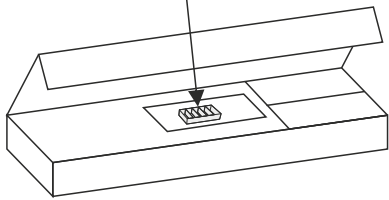

## PIEKARNIK STANDARTOWY Wysokość 590

## PIEKARNIK KOMPAKTOWY Wysokość 450

30 min

	DŁUGOŚĆ LENGTH LONGEUR	SZEROKOŚĆ WIDTH LARGEUR	GRUBOŚĆ THICKNESS STÄRKE GROSSEUR	ILOŚĆ QUANTITY ANZAHL QUANTITÉ	KOD CODE CODE CODE	PACZKA BOX SCHACHTEL BOÏTE
1	720	560	18	1		
2	720	560	18	1		
3	563	504	18	1		
4	563	504	18	1		
5	110	596	18	1		
6	110	563	3	1		
7	250	563	3	1		
8	252	596	18	1		