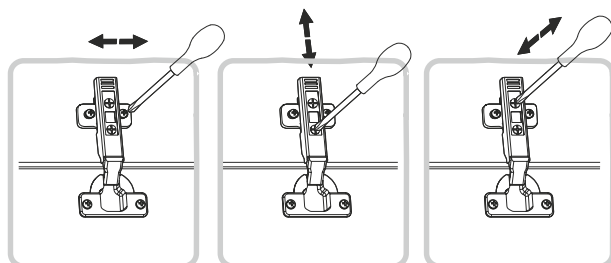

PIEKARNIK STANDARDOWY

Wysokość 590