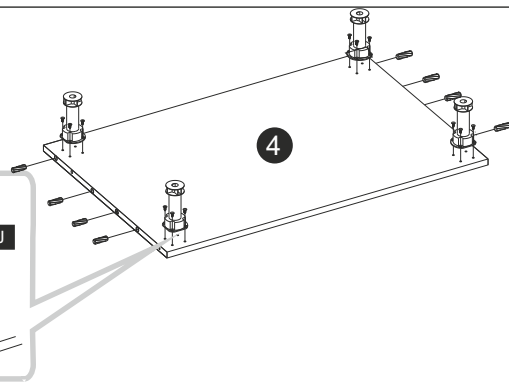

PIEKARNIK KOMPAKTOWY

Wysokość 450