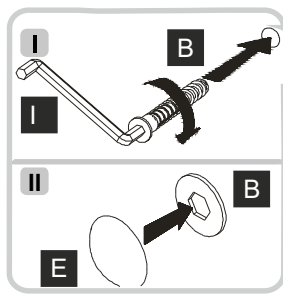

PIEKARNIK KOMPAKTOWY

Wysokość 450