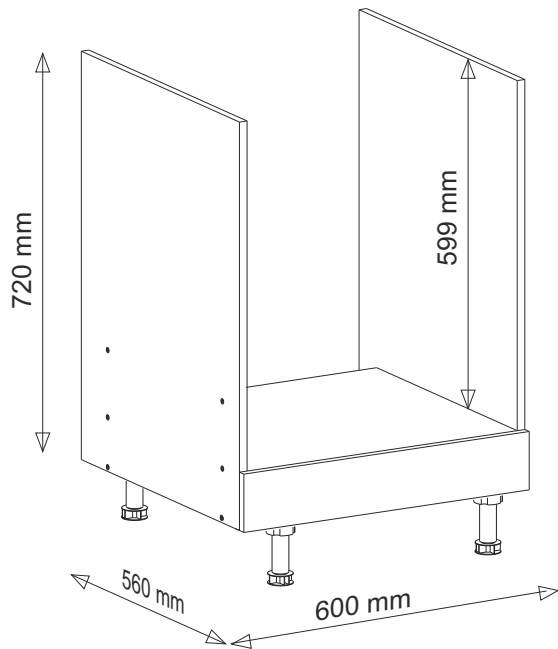

## PIEKARNIK STANDARTOWY Wysokość 590

## PIEKARNIK KOMPAKTOWY Wysokość 450

30 min

	DŁUGOŚĆ LENGTH LONGEUR	SZEROKOŚĆ WIDTH LARGEUR	GRUBOŚĆ THICKNESS STÄRKE GROSSEUR	ILOŚĆ QUANTITY ANZAHL QUANTITÉ	KOD CODE CODE CODE	PACZKA BOX SCHACHTEL BOÏTE
1	720	560	18	1		
2	720	560	18	1		
3	563	504	18	1		
4	563	504	18	1		
5	110	596	18	1		
6	110	563	3	1		
7	250	563	3	1		
8	252	596	18	1		

# PIEKARNIK STANDARDOWY

Wysokość 590