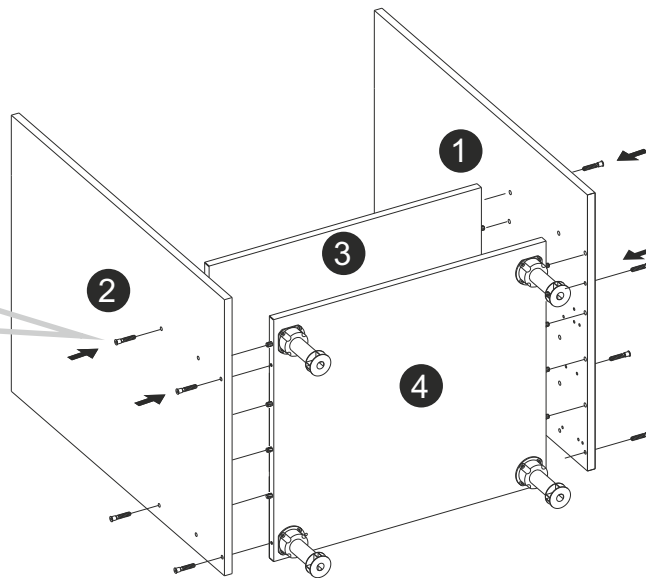

PIEKARNIK KOMPAKTOWY

Wysokość 450