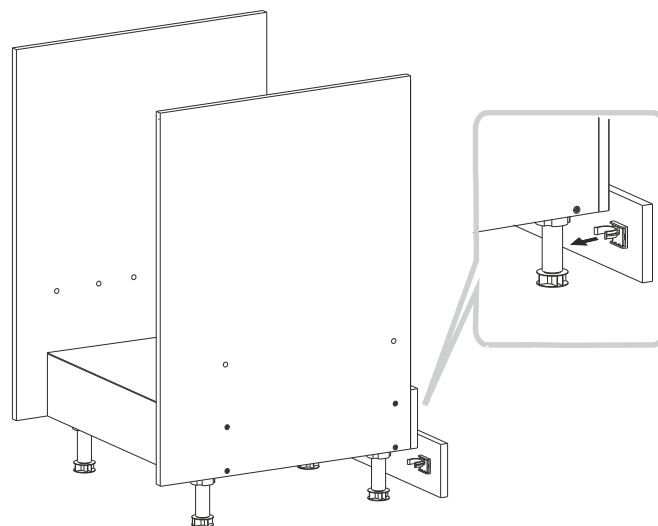

PIEKARNIK STANDARDOWY

Wysokość 590