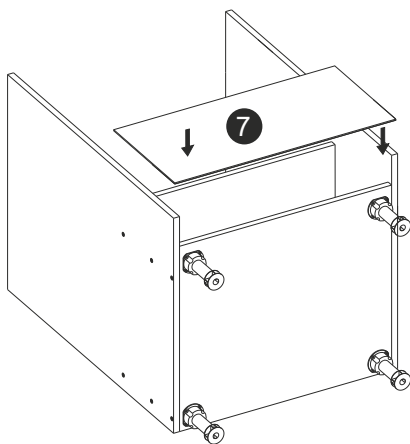

PIEKARNIK KOMPAKTOWY

Wysokość 450