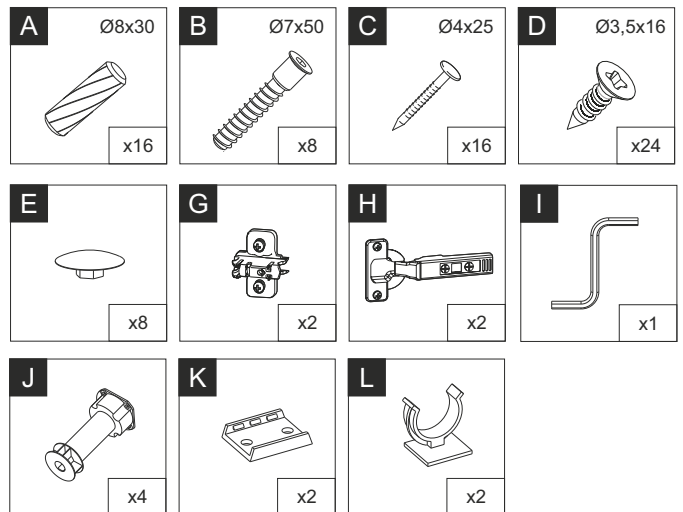

## PIEKARNIK KOMPAKTOWY Wysokość 450

30 min

	DŁUGOŚĆ LENGTH LONGEUR	SZEROKOŚĆ WIDTH LARGEUR	GRUBOŚĆ THICKNESS STÄRKE GROSSEUR	ILOŚĆ QUANTITY ANZAHL QUANTITÉ	KOD CODE CODE CODE	PACZKA BOX SCHACHTEL BOÏTE
1	720	560	18	1		
2	720	560	18	1		
3	563	504	18	1		
4	563	504	18	1		
5	110	596	18	1		
6	110	563	3	1		
7	250	563	3	1		
8	252	596	18	1		