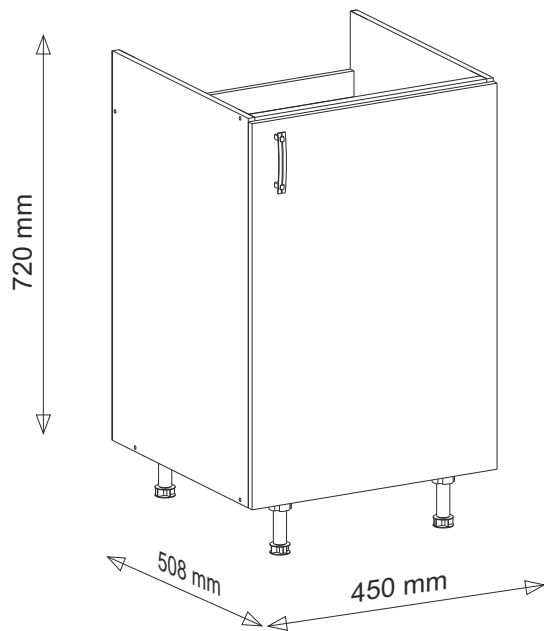

DZ-45-72

ø5

30 min

	DŁUGOŚĆ LENGTH LÄNGE LONGEUR	SZEROKOŚĆ WIDTH BREITE LARGEUR	GRUBOŚĆ THICKNESS STÄRKE GROSSEUR	ILOŚĆ QUANTITY ANZAHL QUANTITÉ	KOD CODE CODE CODE	PACZKA BOX SCHACHTEL BOÎTE
1	720	508	18	1		
2	720	508	18	1		
3	413	100	18	1		
4	413	70	18	1		
5	413	507	18	1		
6	713	446	18	1		
7	200	445	3	1		