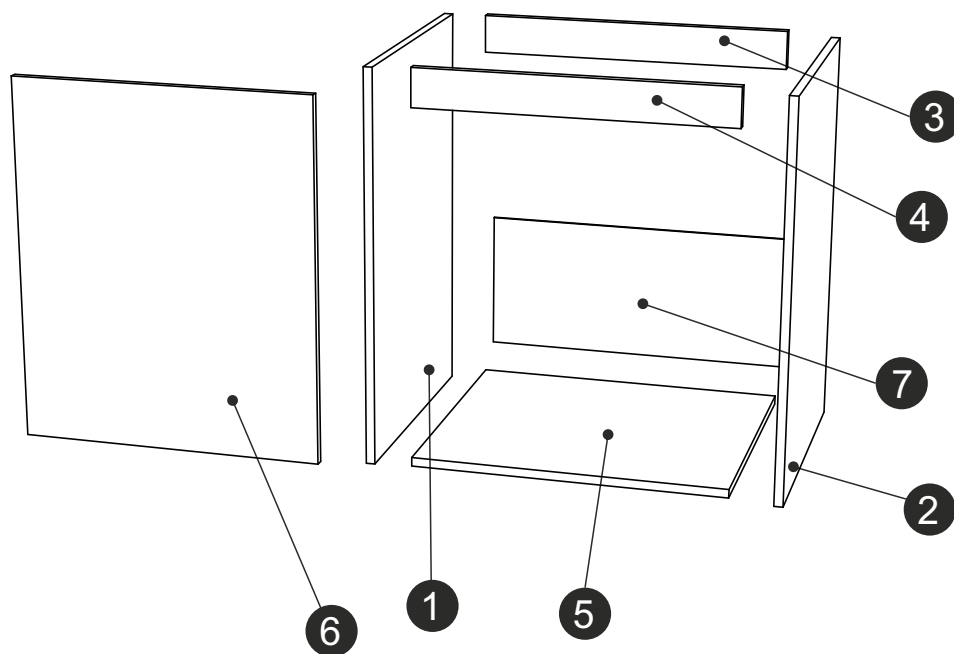

DZ-45-72

ø5

30 min

	DŁUGOŚĆ LENGTH LÄNGE LONGEUR	SZEROKOŚĆ WIDTH BREITE LARGEUR	GRUBOŚĆ THICKNESS STÄRKE GROSSEUR	ILOŚĆ QUANTITY ANZAHL QUANTITÉ	KOD CODE CODE CODE	PACZKA BOX SCHACHTEL BOÎTE
1	720	508	18	1		
2	720	508	18	1		
3	413	100	18	1		
4	413	70	18	1		
5	413	507	18	1		
6	713	446	18	1		
7	200	445	3	1		