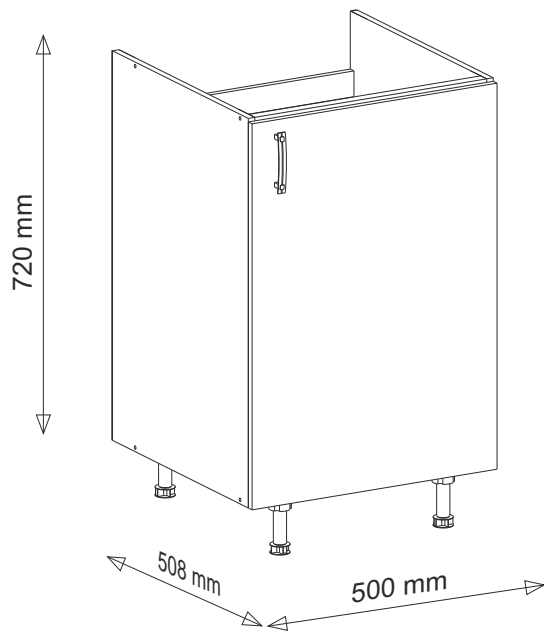

DZ-50-72

30 min

	DLUGOŚĆ LENGTH LÄNGE LONGUEUR	SZEROKOŚĆ WIDTH BREITE LARGEUR	GRUBOŚĆ THICKNESS STÄRKE GROSSEUR	ILOŚĆ QUANTITY ANZAHL QUANTITÉ	KOD CODE CODE CODE	PACZKA BOX SCHACHTEL BOÎTE
1	720	508	18	1		
2	720	508	18	1		
3	463	100	18	1		
4	463	70	18	1		
5	463	507	18	1		
6	713	496	18	1		
7	200	495	3	1		