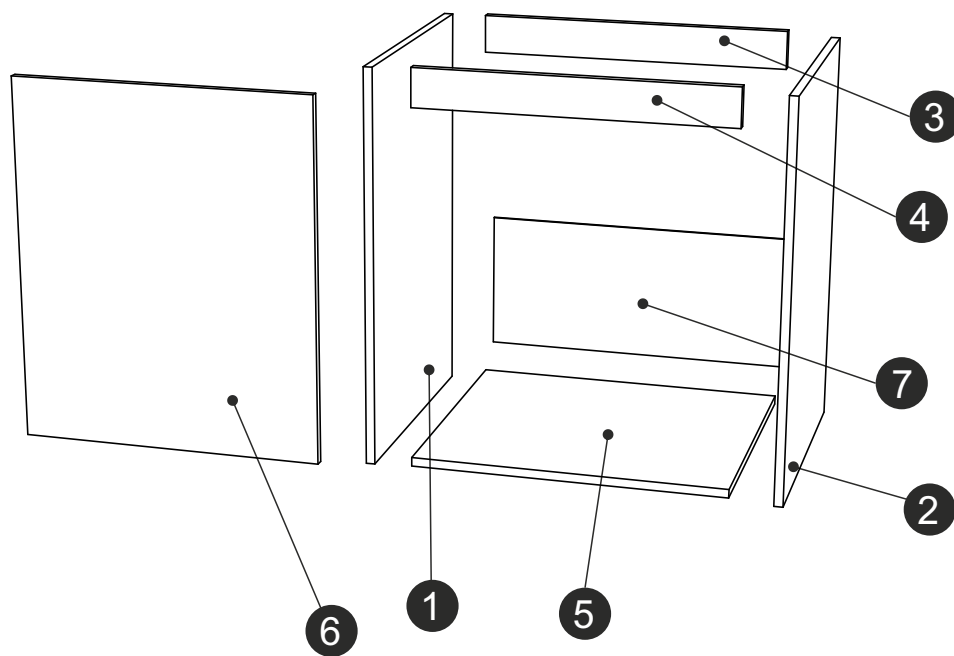

DZ-50-72

30 min

	DLUGOŚĆ LENGTH LÄNGE LONGUEUR	SZEROKOŚĆ WIDTH BREITE LARGEUR	GRUBOŚĆ THICKNESS STÄRKE GROSSEUR	ILOŚĆ QUANTITY ANZAHL QUANTITÉ	KOD CODE CODE CODE	PACZKA BOX SCHACHTEL BOÎTE
1	720	508	18	1		
2	720	508	18	1		
3	463	100	18	1		
4	463	70	18	1		
5	463	507	18	1		
6	713	496	18	1		
7	200	495	3	1		