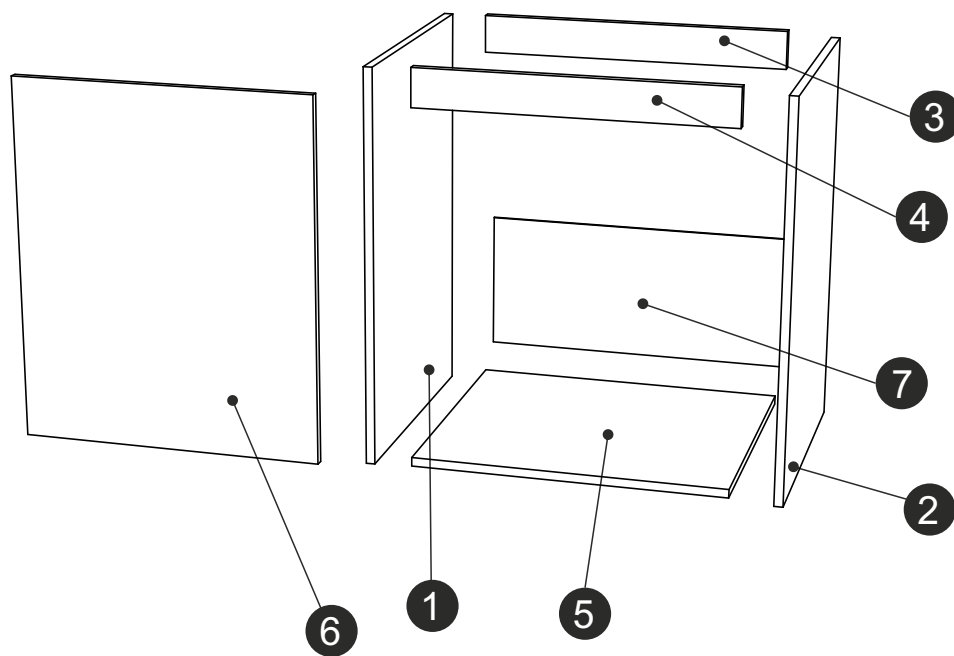

DZ-60-72

30 min

	DŁUGOŚĆ LENGTH LÄNGE LONGEUR	SZEROKOŚĆ WIDTH BREITE LARGEUR	GRUBOŚĆ THICKNESS STÄRKE GROSSEUR	ILOŚĆ QUANTITY ANZAHL QUANTITÉ	KOD CODE CODE CODE	PACZKA BOX SCHACHTEL BOÏTE
1	720	508	18	1		
2	720	508	18	1		
3	563	100	18	1		
4	563	70	18	1		
5	563	507	18	1		
6	713	596	18	1		
7	200	595	3	1		