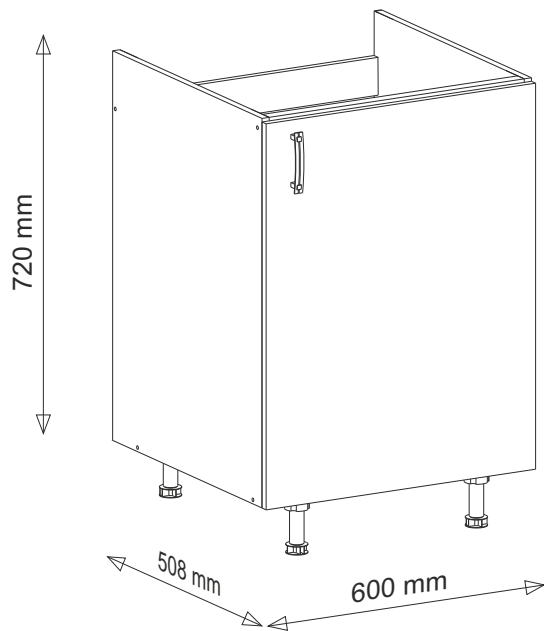

DZ-60-72

30 min

	DŁUGOŚĆ LENGTH LÄNGE LONGEUR	SZEROKOŚĆ WIDTH BREITE LARGEUR	GRUBOŚĆ THICKNESS STÄRKE GROSSEUR	ILOŚĆ QUANTITY ANZAHL QUANTITÉ	KOD CODE CODE CODE	PACZKA BOX SCHACHTEL BOÏTE
1	720	508	18	1		
2	720	508	18	1		
3	563	100	18	1		
4	563	70	18	1		
5	563	507	18	1		
6	713	596	18	1		
7	200	595	3	1		