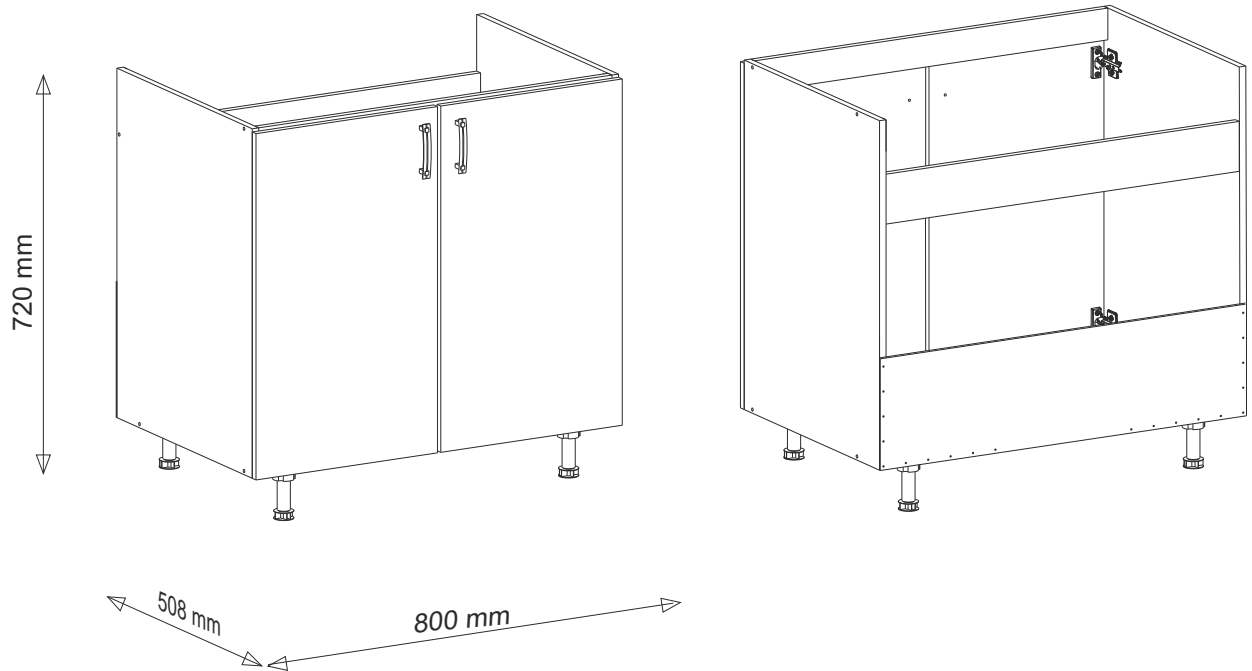

DZ2F-80-72

30 min

	DŁUGOŚĆ LENGTH LÄNGE LONGUEUR	SZEROKOŚĆ WIDTH BREITE LARGEUR	GRUBOŚĆ THICKNESS STÄRKE GROSSEUR	ILOŚĆ QUANTITY ANZAHL QUANTITÉ	KOD CODE CODE CODE	PACZKA BOX SCHACHTEL BOÏTE
1	720	508	18	1		
2	720	508	18	1		
3	763	100	18	1		
4	763	70	18	1		
5	763	507	18	1		
6	713	396	18	1		
7	713	396	18	1		
8	200	795	3	1		