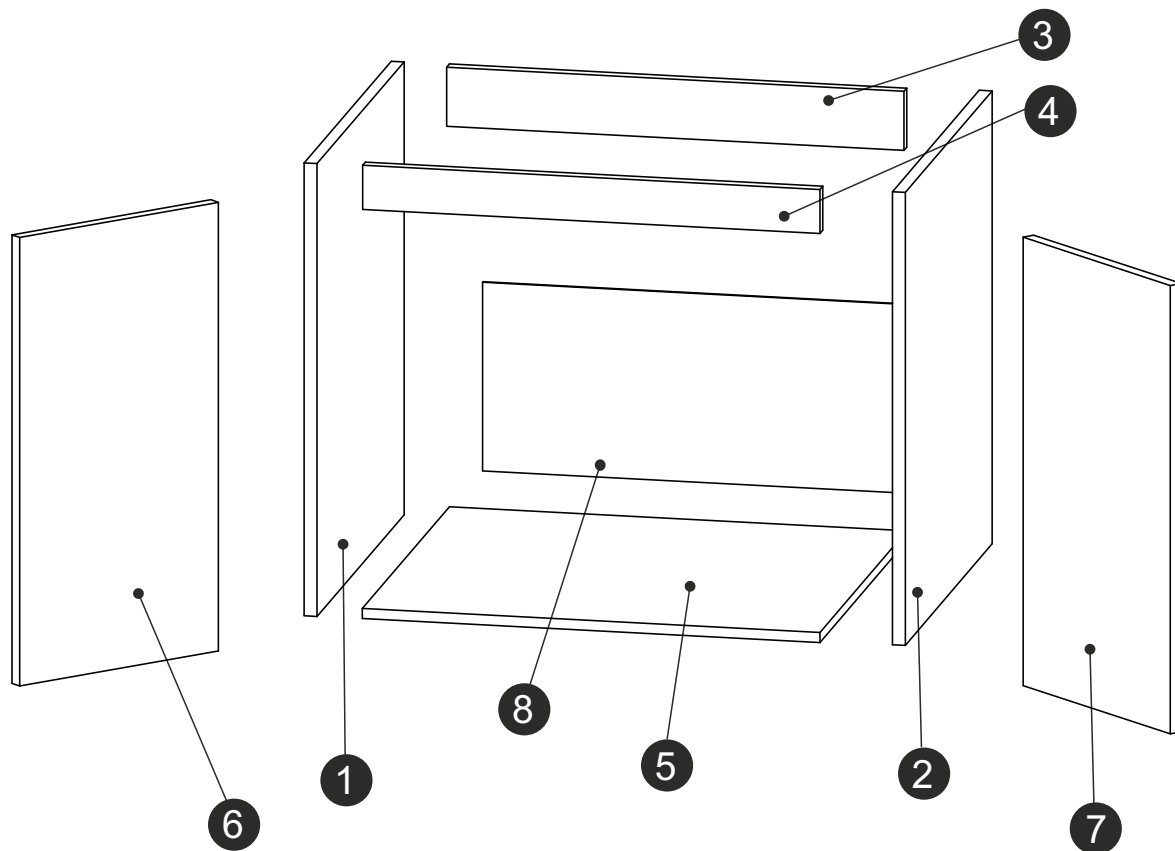

DZ2F-80-72

30 min

	DŁUGOŚĆ LENGTH LÄNGE LONGUEUR	SZEROKOŚĆ WIDTH BREITE LARGEUR	GRUBOŚĆ THICKNESS STÄRKE GROSSEUR	ILOŚĆ QUANTITY ANZAHL QUANTITÉ	KOD CODE CODE CODE	PACZKA BOX SCHACHTEL BOÏTE
1	720	508	18	1		
2	720	508	18	1		
3	763	100	18	1		
4	763	70	18	1		
5	763	507	18	1		
6	713	396	18	1		
7	713	396	18	1		
8	200	795	3	1		