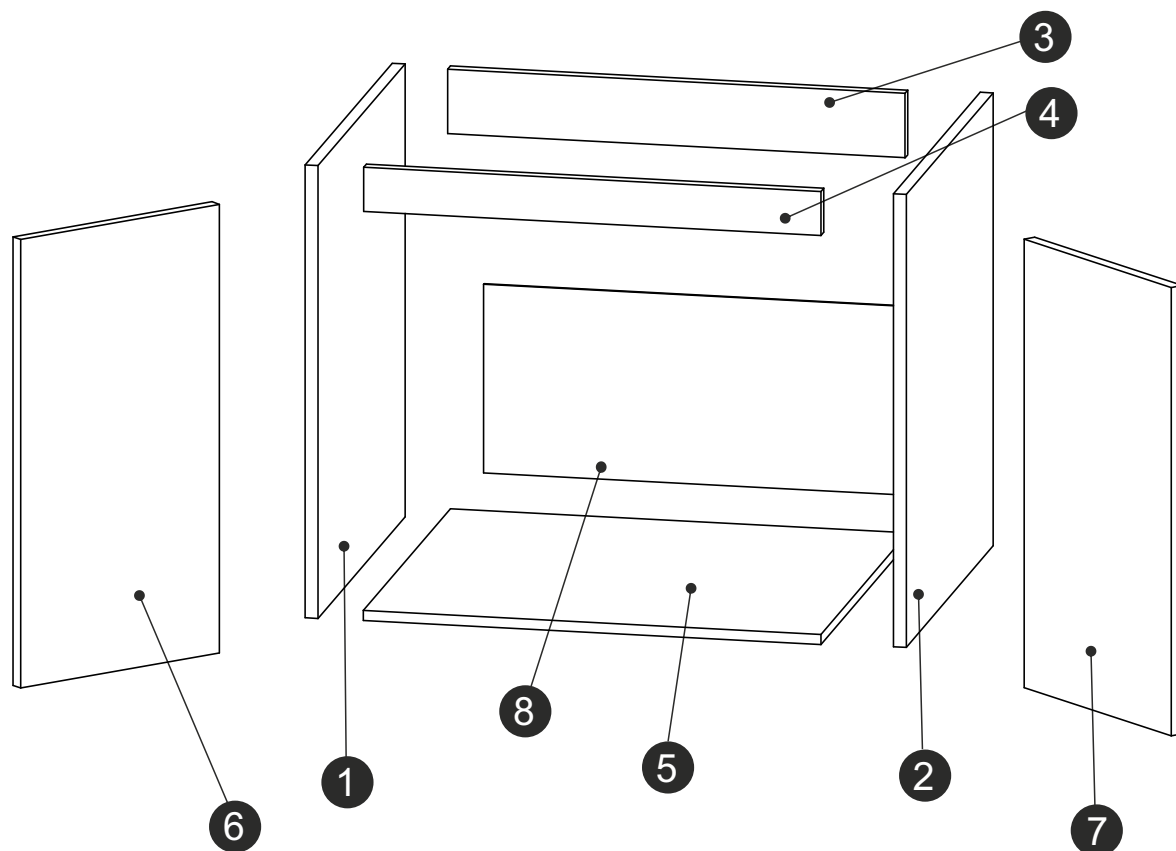

DZ2F-90-72

30 min

	DLUGOŚĆ LENGTH LÄNGE LONGEUR	SZEROKOŚĆ WIDTH BREITE LARGEUR	GRUBOŚĆ THICKNESS STÄRKE GROSSEUR	ILOŚĆ QUANTITY ANZAHL QUANTITÉ	KOD CODE CODE CODE	PACZKA BOX SCHACHTEL BOÏTE
1	720	508	18	1		
2	720	508	18	1		
3	863	100	18	1		
4	863	70	18	1		
5	863	507	18	1		
6	713	446	18	1		
7	713	446	18	1		
8	200	895	3	1		