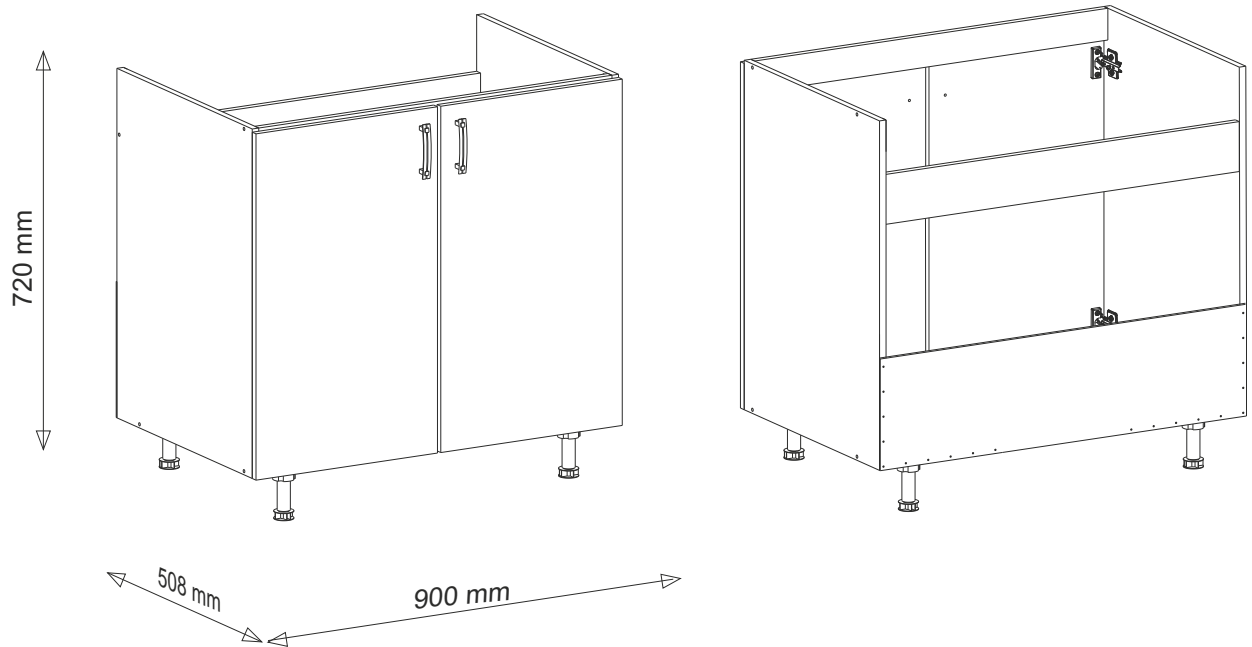

DZ2F-90-72

30 min

	DLUGOŚĆ LENGTH LÄNGE LONGEUR	SZEROKOŚĆ WIDTH BREITE LARGEUR	GRUBOŚĆ THICKNESS STÄRKE GROSSEUR	ILOŚĆ QUANTITY ANZAHL QUANTITÉ	KOD CODE CODE CODE	PACZKA BOX SCHACHTEL BOÏTE
1	720	508	18	1		
2	720	508	18	1		
3	863	100	18	1		
4	863	70	18	1		
5	863	507	18	1		
6	713	446	18	1		
7	713	446	18	1		
8	200	895	3	1		