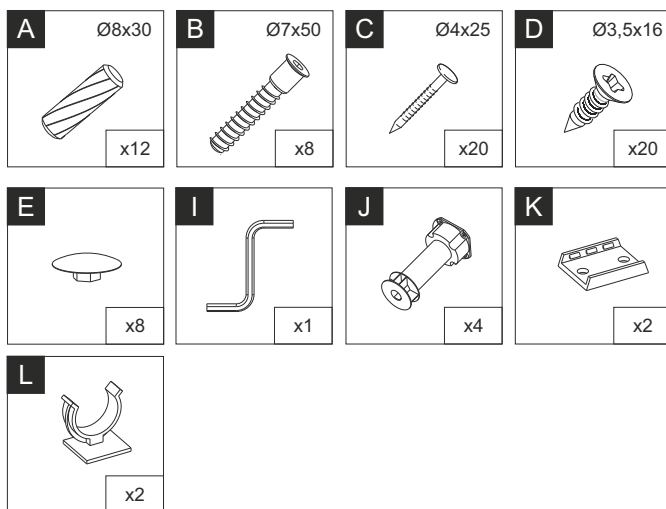

DZS-60-72

Ø5

30 min

	DŁUGOŚĆ LENGTH LÄNGE LONGUEUR	SZEROKOŚĆ WIDTH BREITE LARGEUR	GRUBOŚĆ THICKNESS STÄRKE GROSSEUR	ILOŚĆ QUANTITY ANZAHL QUANTITÉ	KOD CODE CODE CODE	PACZKA BOX SCHACHTEL BOÎTE
1	720	508	18	1		
2	720	508	18	1		
3	563	70	18	1		
4	563	507	18	1		
5	713	596	18	1		
6	200	581	3	1		
7	563	100	18	1		