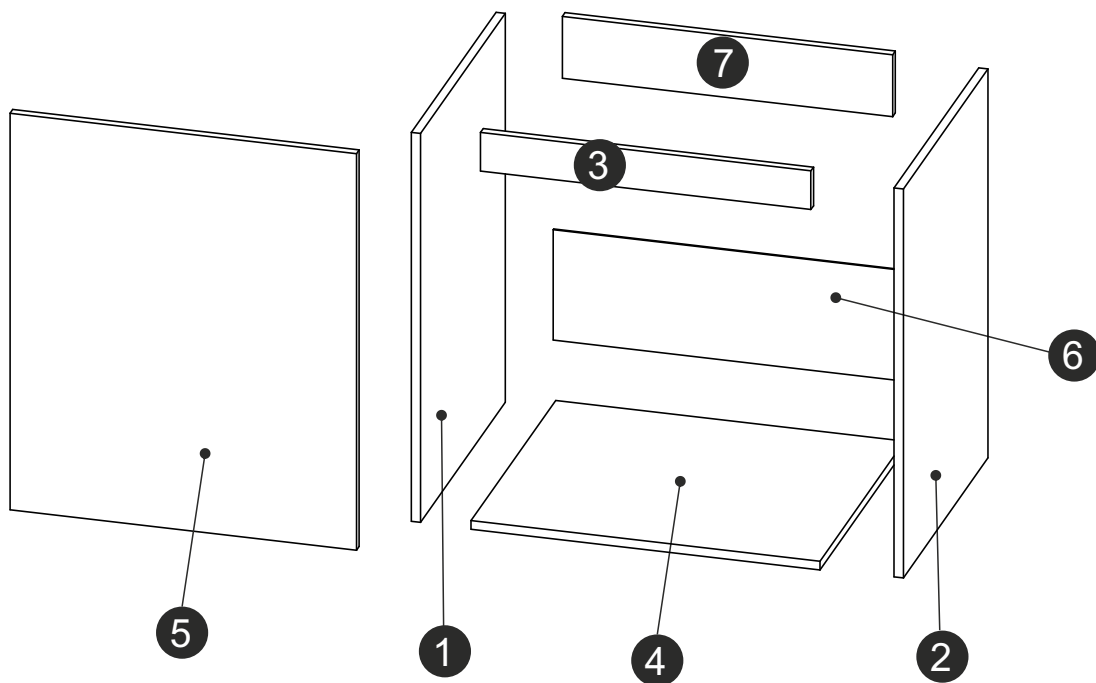

DZS-60-72

Ø5

30 min

	DŁUGOŚĆ LENGTH LÄNGE LONGUEUR	SZEROKOŚĆ WIDTH BREITE LARGEUR	GRUBOŚĆ THICKNESS STÄRKE GROSSEUR	ILOŚĆ QUANTITY ANZAHL QUANTITÉ	KOD CODE CODE CODE	PACZKA BOX SCHACHTEL BOÎTE
1	720	508	18	1		
2	720	508	18	1		
3	563	70	18	1		
4	563	507	18	1		
5	713	596	18	1		
6	200	581	3	1		
7	563	100	18	1		