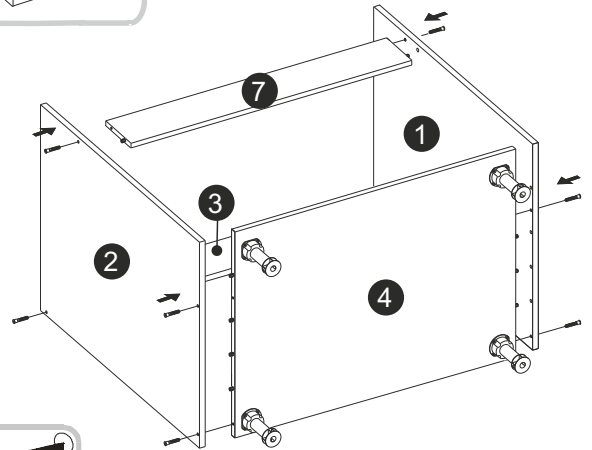

DZS-60-72

Ø5

30 min

	DŁUGOŚĆ LENGTH LÄNGE LONGUEUR	SZEROKOŚĆ WIDTH BREITE LARGEUR	GRUBOŚĆ THICKNESS STÄRKE GROSSEUR	ILOŚĆ QUANTITY ANZAHL QUANTITÉ	KOD CODE CODE CODE	PACZKA BOX SCHACHTEL BOÎTE
1	720	508	18	1		
2	720	508	18	1		
3	563	70	18	1		
4	563	507	18	1		
5	713	596	18	1		
6	200	581	3	1		
7	563	100	18	1		