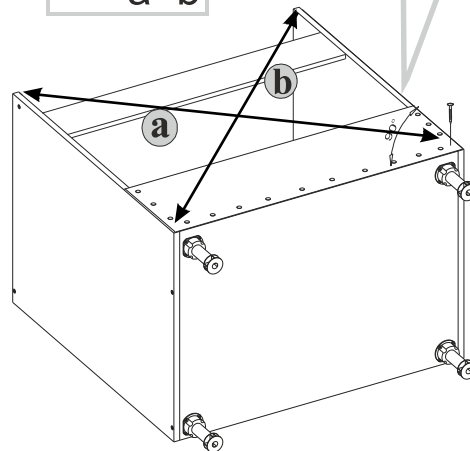

DZS-60-72

Ø5

30 min

	DŁUGOŚĆ LENGTH LÄNGE LONGUEUR	SZEROKOŚĆ WIDTH BREITE LARGEUR	GRUBOŚĆ THICKNESS STÄRKE GROSSEUR	ILOŚĆ QUANTITY ANZAHL QUANTITÉ	KOD CODE CODE CODE	PACZKA BOX SCHACHTEL BOÎTE
1	720	508	18	1		
2	720	508	18	1		
3	563	70	18	1		
4	563	507	18	1		
5	713	596	18	1		
6	200	581	3	1		
7	563	100	18	1		