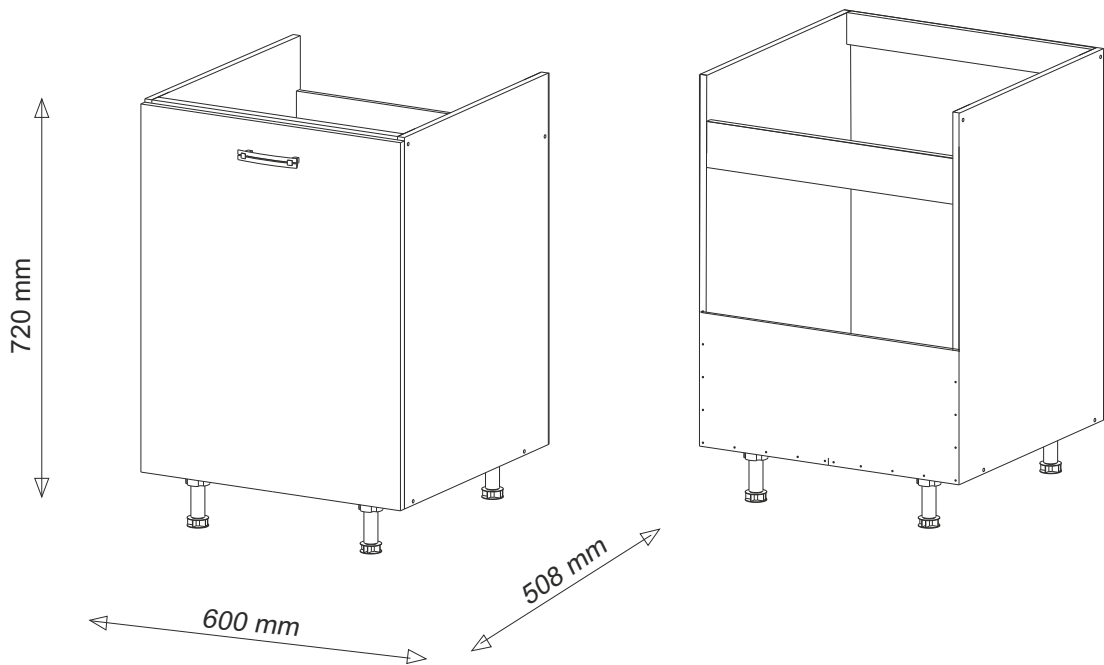

DZS-60-72

Ø5

30 min

	DŁUGOŚĆ LENGTH LÄNGE LONGUEUR	SZEROKOŚĆ WIDTH BREITE LARGEUR	GRUBOŚĆ THICKNESS STÄRKE GROSSEUR	ILOŚĆ QUANTITY ANZAHL QUANTITÉ	KOD CODE CODE CODE	PACZKA BOX SCHACHTEL BOÎTE
1	720	508	18	1		
2	720	508	18	1		
3	563	70	18	1		
4	563	507	18	1		
5	713	596	18	1		
6	200	581	3	1		
7	563	100	18	1		