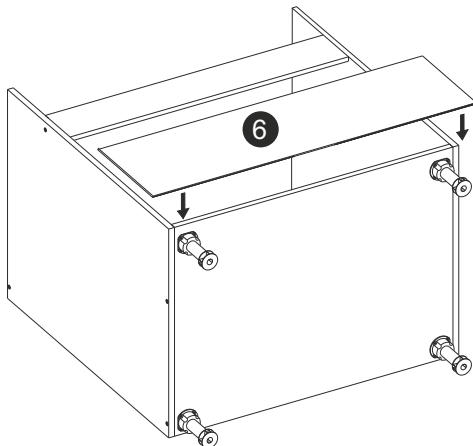

DZS-60-72

Ø5

30 min

	DŁUGOŚĆ LENGTH LÄNGE LONGUEUR	SZEROKOŚĆ WIDTH BREITE LARGEUR	GRUBOŚĆ THICKNESS STÄRKE GROSSEUR	ILOŚĆ QUANTITY ANZAHL QUANTITÉ	KOD CODE CODE CODE	PACZKA BOX SCHACHTEL BOÎTE
1	720	508	18	1		
2	720	508	18	1		
3	563	70	18	1		
4	563	507	18	1		
5	713	596	18	1		
6	200	581	3	1		
7	563	100	18	1		