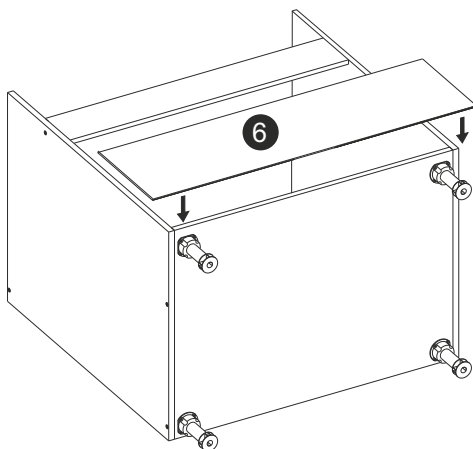

DZS-90-72

Ø5

30 min

	DŁUGOŚĆ LENGTH LÄNGE LONGUEUR	SZEROKOŚĆ WIDTH BREITE LARGEUR	GRUBOŚĆ THICKNESS STÄRKE GROSSEUR	ILOŚĆ QUANTITY ANZAHL QUANTITÉ	KOD CODE CODE CODE	PACZKA BOX SCHACHTEL BOÏTE
1	720	508	18	1		
2	720	508	18	1		
3	863	70	18	1		
4	863	507	18	1		
5	713	896	18	1		
6	200	881	3	1		
7	863	100	18	1		