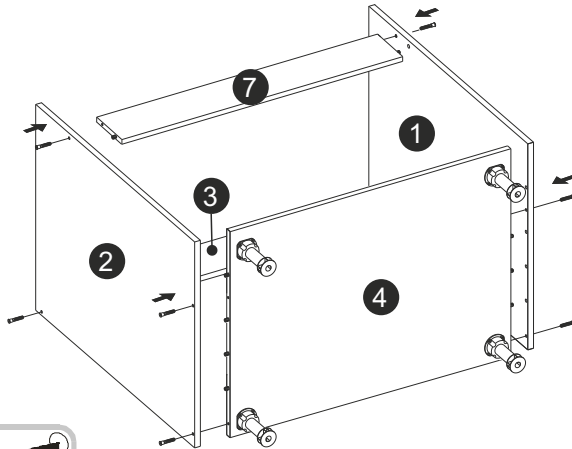

DZS-90-72

Ø5

30 min

	DŁUGOŚĆ LENGTH LÄNGE LONGUEUR	SZEROKOŚĆ WIDTH BREITE LARGEUR	GRUBOŚĆ THICKNESS STÄRKE GROSSEUR	ILOŚĆ QUANTITY ANZAHL QUANTITÉ	KOD CODE CODE CODE	PACZKA BOX SCHACHTEL BOÏTE
1	720	508	18	1		
2	720	508	18	1		
3	863	70	18	1		
4	863	507	18	1		
5	713	896	18	1		
6	200	881	3	1		
7	863	100	18	1		