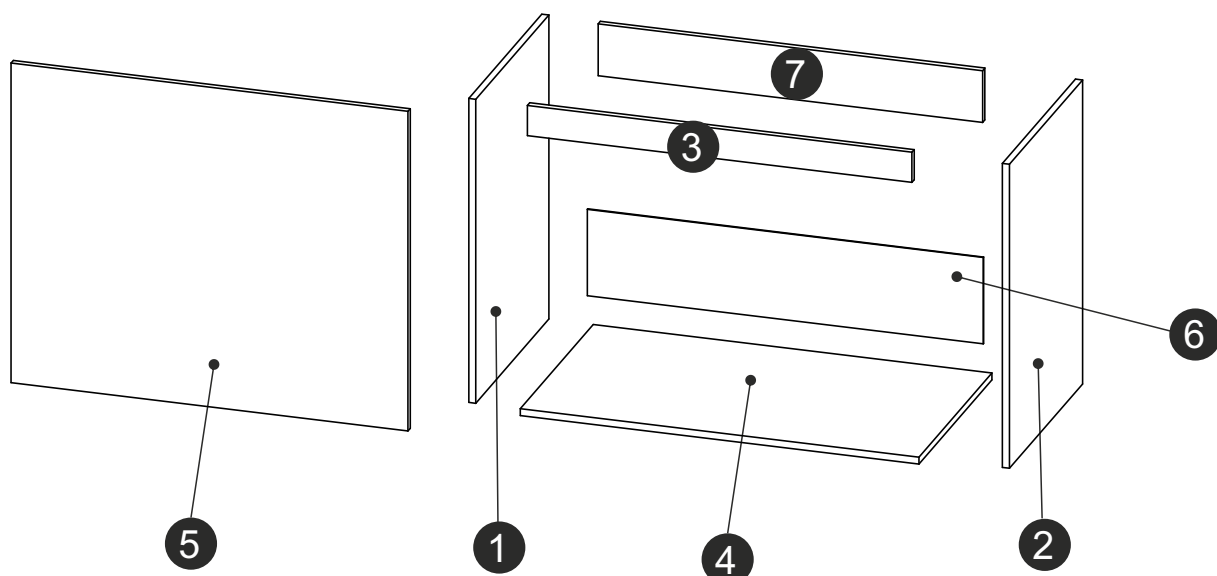

DZS-90-72

Ø5

30 min

	DŁUGOŚĆ LENGTH LÄNGE LONGUEUR	SZEROKOŚĆ WIDTH BREITE LARGEUR	GRUBOŚĆ THICKNESS STÄRKE GROSSEUR	ILOŚĆ QUANTITY ANZAHL QUANTITÉ	KOD CODE CODE CODE	PACZKA BOX SCHACHTEL BOÏTE
1	720	508	18	1		
2	720	508	18	1		
3	863	70	18	1		
4	863	507	18	1		
5	713	896	18	1		
6	200	881	3	1		
7	863	100	18	1		