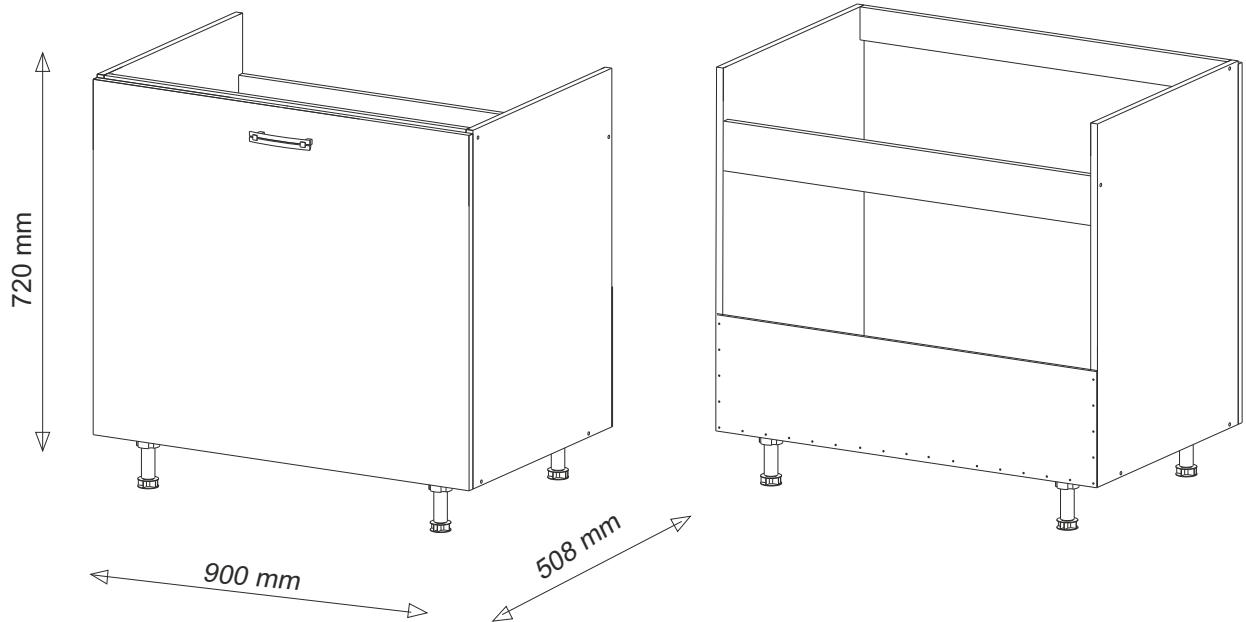

DZS-90-72

Ø5

30 min

	DŁUGOŚĆ LENGTH LÄNGE LONGUEUR	SZEROKOŚĆ WIDTH BREITE LARGEUR	GRUBOŚĆ THICKNESS STÄRKE GROSSEUR	ILOŚĆ QUANTITY ANZAHL QUANTITÉ	KOD CODE CODE CODE	PACZKA BOX SCHACHTEL BOÏTE
1	720	508	18	1		
2	720	508	18	1		
3	863	70	18	1		
4	863	507	18	1		
5	713	896	18	1		
6	200	881	3	1		
7	863	100	18	1		