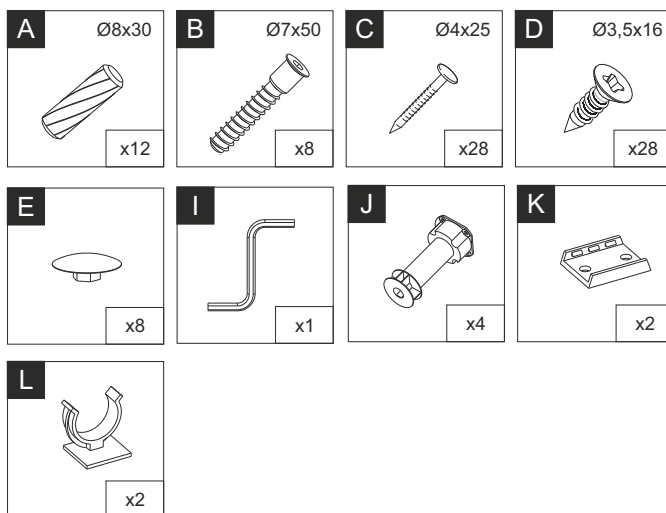

DZS-90-72

Ø5

30 min

	DŁUGOŚĆ LENGTH LÄNGE LONGUEUR	SZEROKOŚĆ WIDTH BREITE LARGEUR	GRUBOŚĆ THICKNESS STÄRKE GROSSEUR	ILOŚĆ QUANTITY ANZAHL QUANTITÉ	KOD CODE CODE CODE	PACZKA BOX SCHACHTEL BOÏTE
1	720	508	18	1		
2	720	508	18	1		
3	863	70	18	1		
4	863	507	18	1		
5	713	896	18	1		
6	200	881	3	1		
7	863	100	18	1		