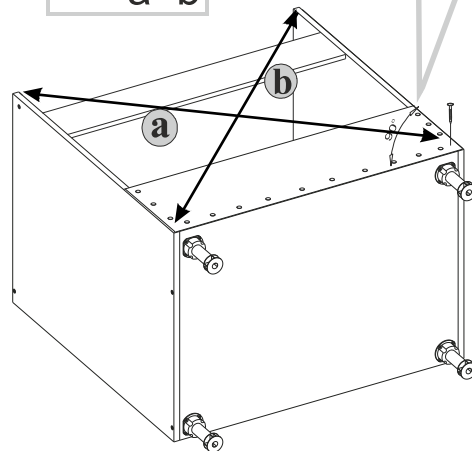

DZS-90-72

Ø5

30 min

	DŁUGOŚĆ LENGTH LÄNGE LONGUEUR	SZEROKOŚĆ WIDTH BREITE LARGEUR	GRUBOŚĆ THICKNESS STÄRKE GROSSEUR	ILOŚĆ QUANTITY ANZAHL QUANTITÉ	KOD CODE CODE CODE	PACZKA BOX SCHACHTEL BOÏTE
1	720	508	18	1		
2	720	508	18	1		
3	863	70	18	1		
4	863	507	18	1		
5	713	896	18	1		
6	200	881	3	1		
7	863	100	18	1		