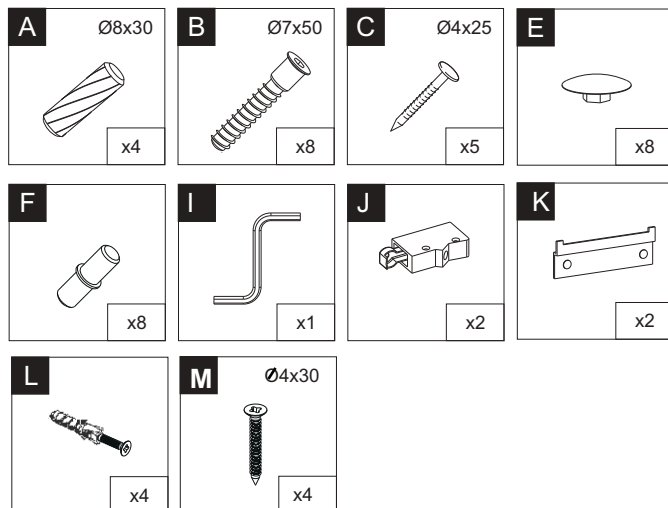

G-15-72

	DŁUGOŚĆ LENGTH LONGEUR	SZEROKOŚĆ WIDTH LARGEUR	GRUBOŚĆ THICKNESS STÄRKE GROSSEUR	ILOŚĆ QUANTITY ANZAHL QUANTITÉ	KOD CODE CODE CODE	PACZKA BOX SCHACHTEL BOÎTE
1	716	300	18	1		
2	716	300	18	1		
3	113	299	18	1		
4	113	279	18	1		
5	113	270	18	2		
6	703	131	3	1		

! a=b