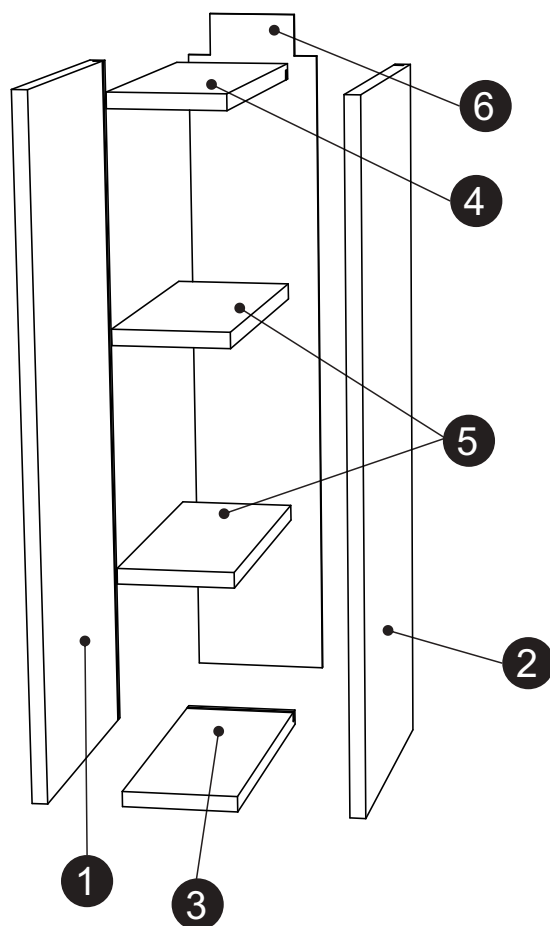

G-15-72

	DŁUGOŚĆ LENGTH LONGEUR	SZEROKOŚĆ WIDTH LARGEUR	GRUBOŚĆ THICKNESS STÄRKE GROSSEUR	ILOŚĆ QUANTITY ANZAHL QUANTITÉ	KOD CODE CODE CODE	PACZKA BOX SCHACHTEL BOÎTE
1	716	300	18	1		
2	716	300	18	1		
3	113	299	18	1		
4	113	279	18	1		
5	113	270	18	2		
6	703	131	3	1		

! a=b