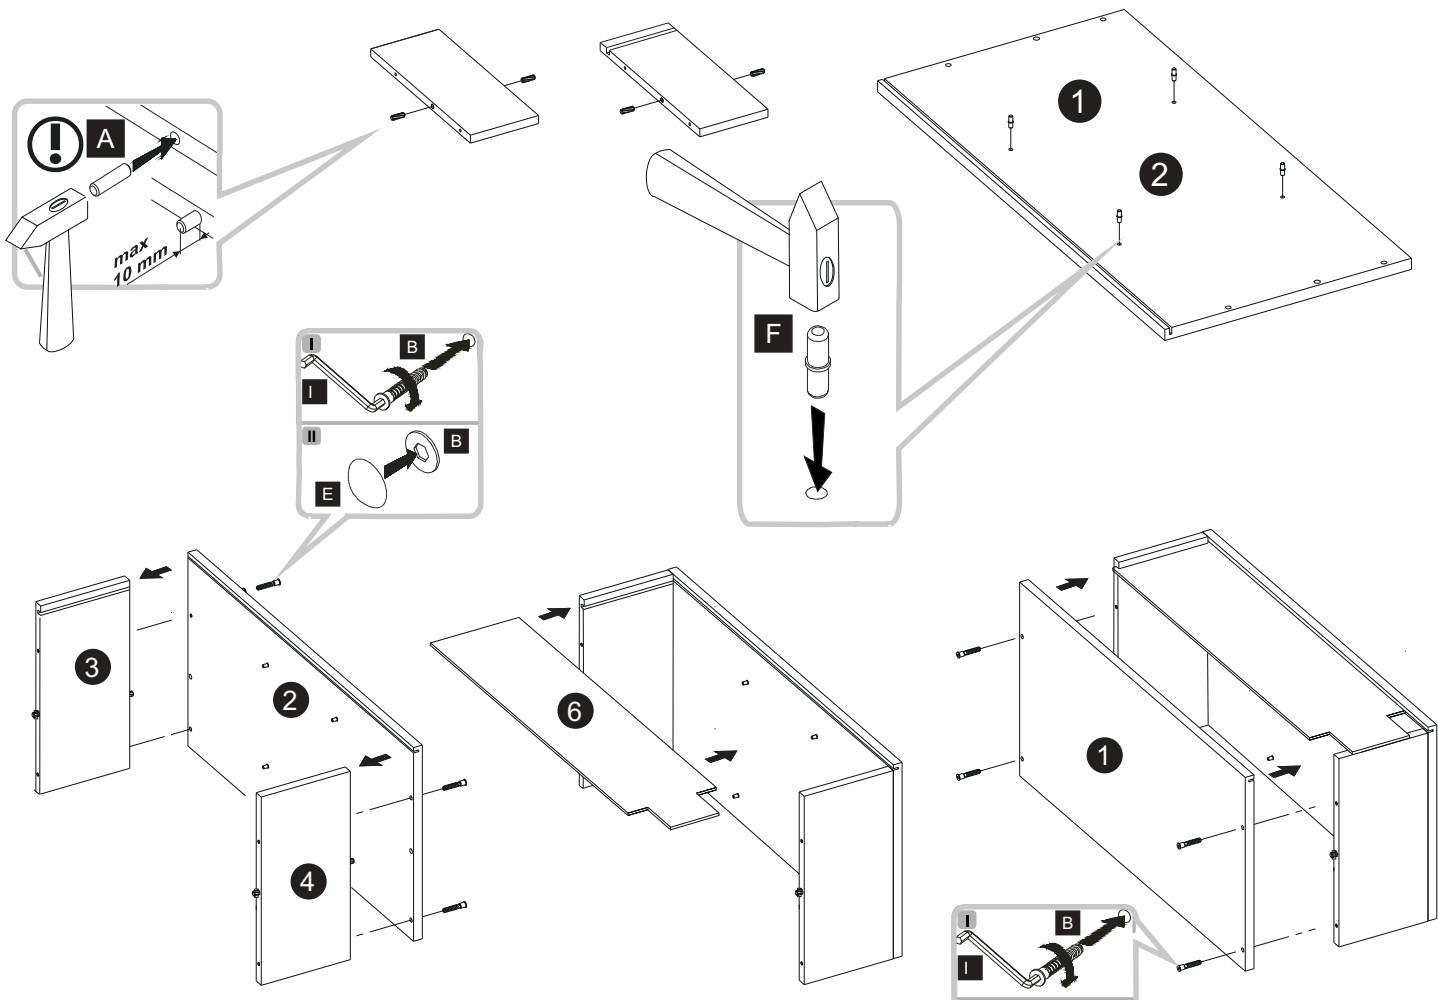

G-15-72

	DŁUGOŚĆ LENGTH LONGEUR	SZEROKOŚĆ WIDTH LARGEUR	GRUBOŚĆ THICKNESS STÄRKE GROSSEUR	ILOŚĆ QUANTITY ANZAHL QUANTITÉ	KOD CODE CODE CODE	PACZKA BOX SCHACHTEL BOÎTE
1	716	300	18	1		
2	716	300	18	1		
3	113	299	18	1		
4	113	279	18	1		
5	113	270	18	2		
6	703	131	3	1		

! a=b