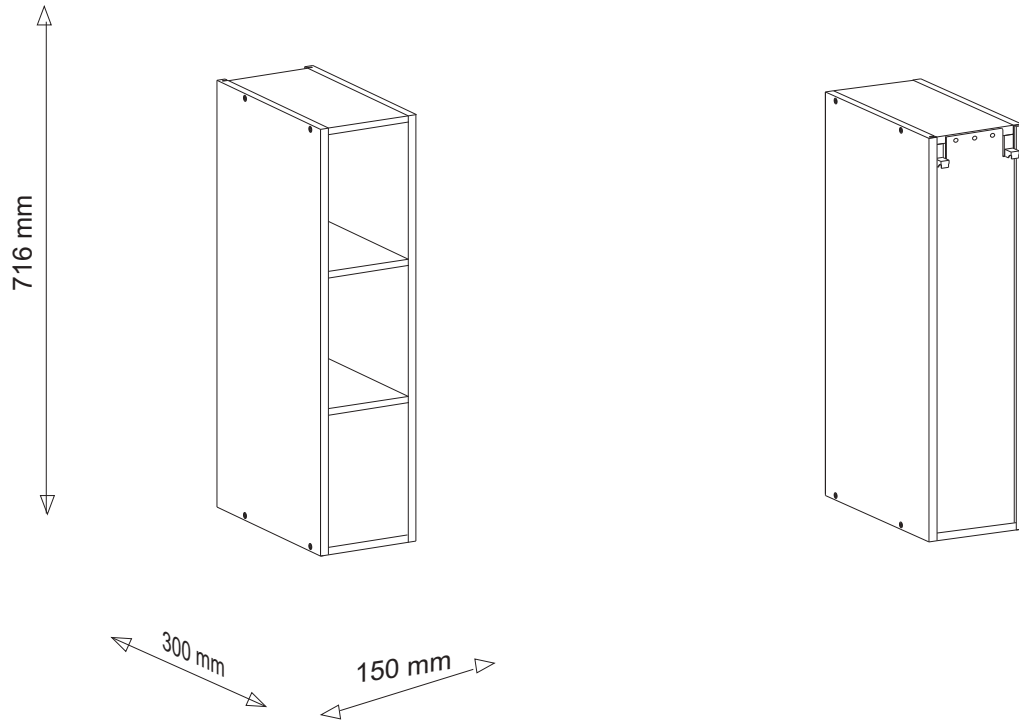

G-15-72

	DŁUGOŚĆ LENGTH LONGEUR	SZEROKOŚĆ WIDTH LARGEUR	GRUBOŚĆ THICKNESS STÄRKE GROSSEUR	ILOŚĆ QUANTITY ANZAHL QUANTITÉ	KOD CODE CODE CODE	PACZKA BOX SCHACHTEL BOÎTE
1	716	300	18	1		
2	716	300	18	1		
3	113	299	18	1		
4	113	279	18	1		
5	113	270	18	2		
6	703	131	3	1		