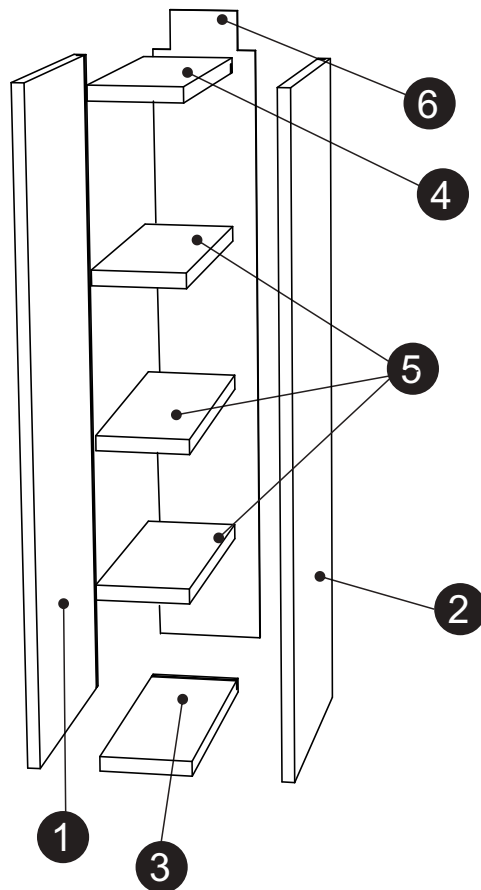

G-15-92

	DŁUGOŚĆ LENGTH LÄNGE LONGEUR	SZEROKOŚĆ WIDTH BREITE LARGEUR	GRUBOŚĆ THICKNESS STÄRKE GROSSEUR	ILOŚĆ QUANTITY ANZAHL QUANTITÉ	KOD CODE CODE CODE	PACZKA BOX SCHACHTEL BOÏTE
1	923	300	18	1		
2	923	300	18	1		
3	113	299	18	1		
4	113	279	18	1		
5	113	270	18	3		
6	910	131	3	1		

!
a=b