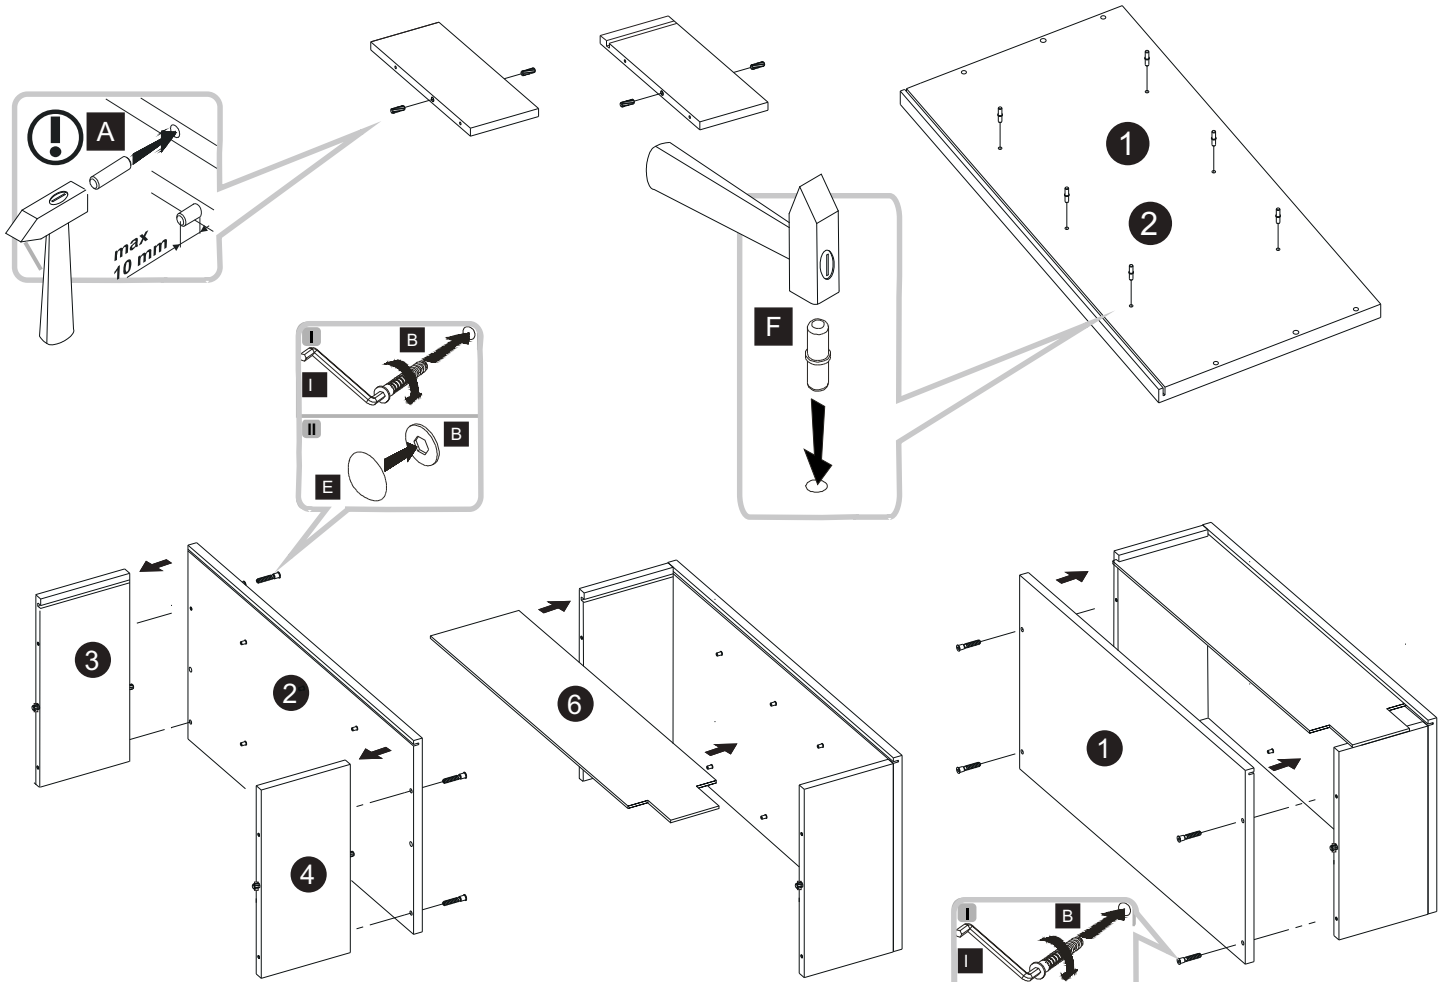

G-15-92

	DŁUGOŚĆ LENGTH LÄNGE LONGEUR	SZEROKOŚĆ WIDTH BREITE LARGEUR	GRUBOŚĆ THICKNESS STÄRKE GROSSEUR	ILOŚĆ QUANTITY ANZAHL QUANTITÉ	KOD CODE CODE CODE	PACZKA BOX SCHACHTEL BOÏTE
1	923	300	18	1		
2	923	300	18	1		
3	113	299	18	1		
4	113	279	18	1		
5	113	270	18	3		
6	910	131	3	1		

!
a=b