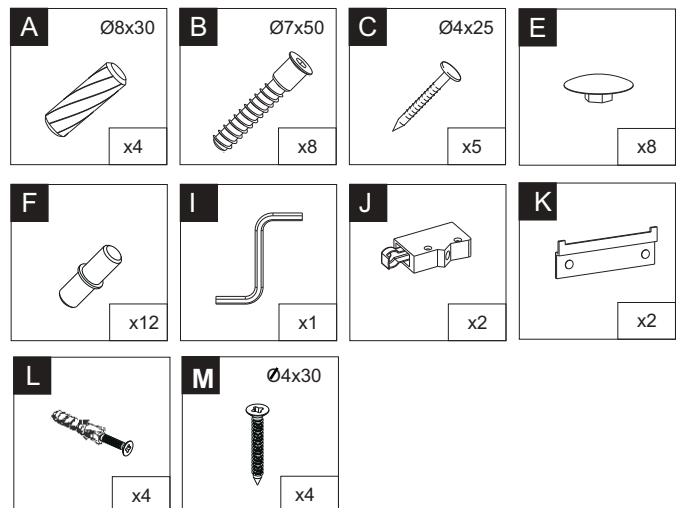

G-15-92

	DŁUGOŚĆ LENGTH LÄNGE LONGEUR	SZEROKOŚĆ WIDTH BREITE LARGEUR	GRUBOŚĆ THICKNESS STÄRKE GROSSEUR	ILOŚĆ QUANTITY ANZAHL QUANTITÉ	KOD CODE CODE CODE	PACZKA BOX SCHACHTEL BOÏTE
1	923	300	18	1		
2	923	300	18	1		
3	113	299	18	1		
4	113	279	18	1		
5	113	270	18	3		
6	910	131	3	1		

!
a=b