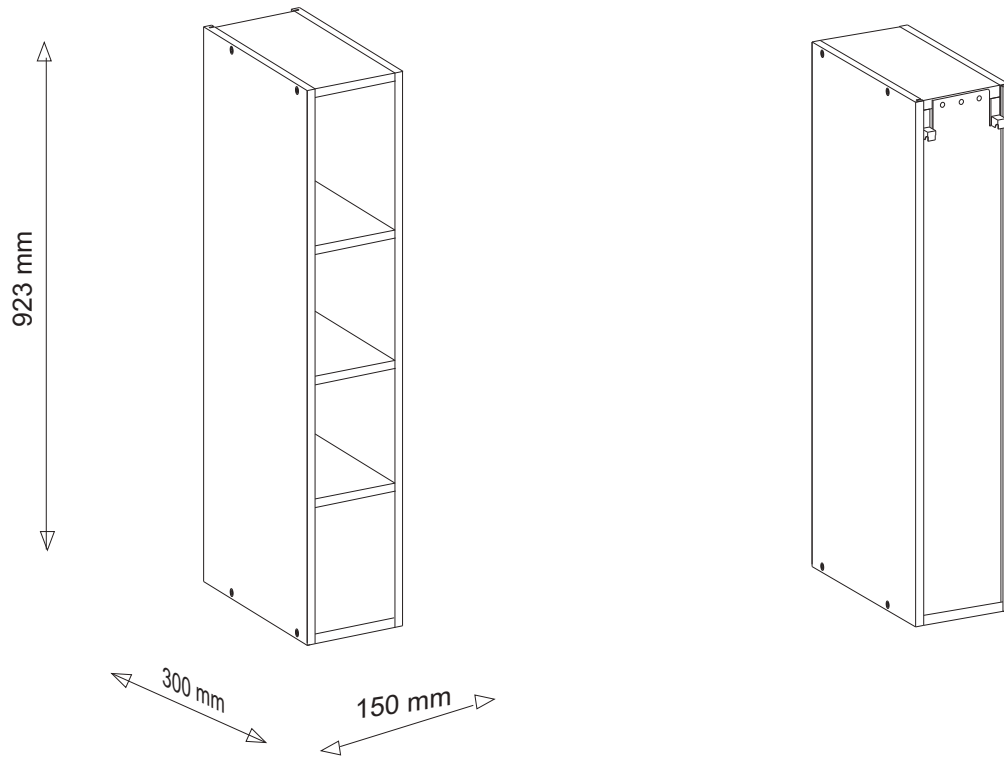

G-15-92

	DŁUGOŚĆ LENGTH LÄNGE LONGEUR	SZEROKOŚĆ WIDTH BREITE LARGEUR	GRUBOŚĆ THICKNESS STÄRKE GROSSEUR	ILOŚĆ QUANTITY ANZAHL QUANTITÉ	KOD CODE CODE CODE	PACZKA BOX SCHACHTEL BOÏTE
1	923	300	18	1		
2	923	300	18	1		
3	113	299	18	1		
4	113	279	18	1		
5	113	270	18	3		
6	910	131	3	1		