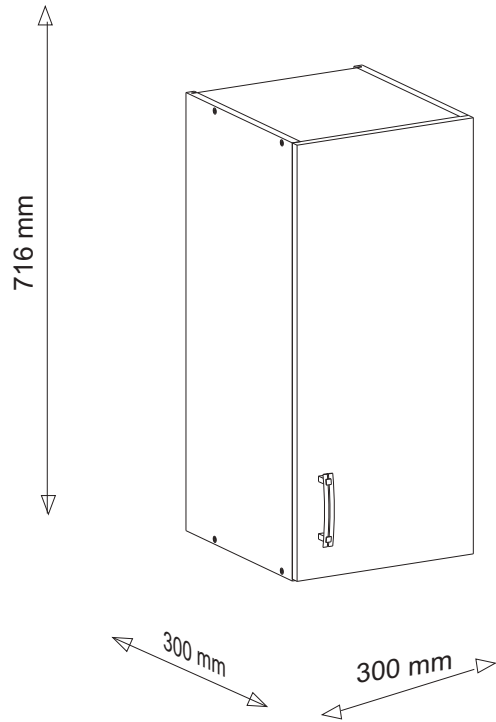

G-30-72

ϕ 5 mm
 ϕ 10 mm

30 min

	DLUGOŚĆ LENGTH LÄNGE LONGEUR	SZEROKOŚĆ WIDTH BREITE LARGEUR	GRUBOŚĆ THICKNESS STÄRKE GROSSEUR	ILOŚĆ QUANTITY ANZAHL QUANTITÉ	KOD CODE CODE CODE	PACZKA BOX SCHACHTEL BOÏTE
1	716	300	18	1		
2	716	300	18	1		
3	263	299	18	1		
4	263	279	18	1		
5	263	270	18	2		
6	713	296	18	1		
7	703	281	3	1		