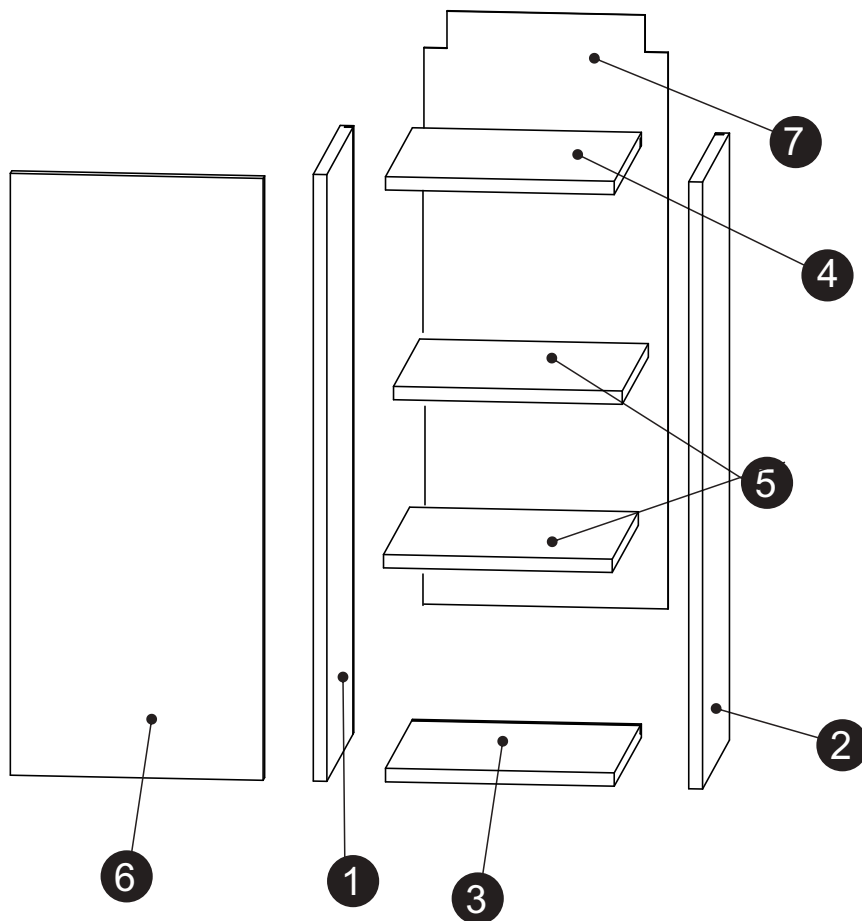

G-30-72

ϕ 5 mm
 ϕ 10 mm

30 min

	DLUGOŚĆ LENGTH LÄNGE LONGEUR	SZEROKOŚĆ WIDTH BREITE LARGEUR	GRUBOŚĆ THICKNESS STÄRKE GROSSEUR	ILOŚĆ QUANTITY ANZAHL QUANTITÉ	KOD CODE CODE CODE	PACZKA BOX SCHACHTEL BOÏTE
1	716	300	18	1		
2	716	300	18	1		
3	263	299	18	1		
4	263	279	18	1		
5	263	270	18	2		
6	713	296	18	1		
7	703	281	3	1		