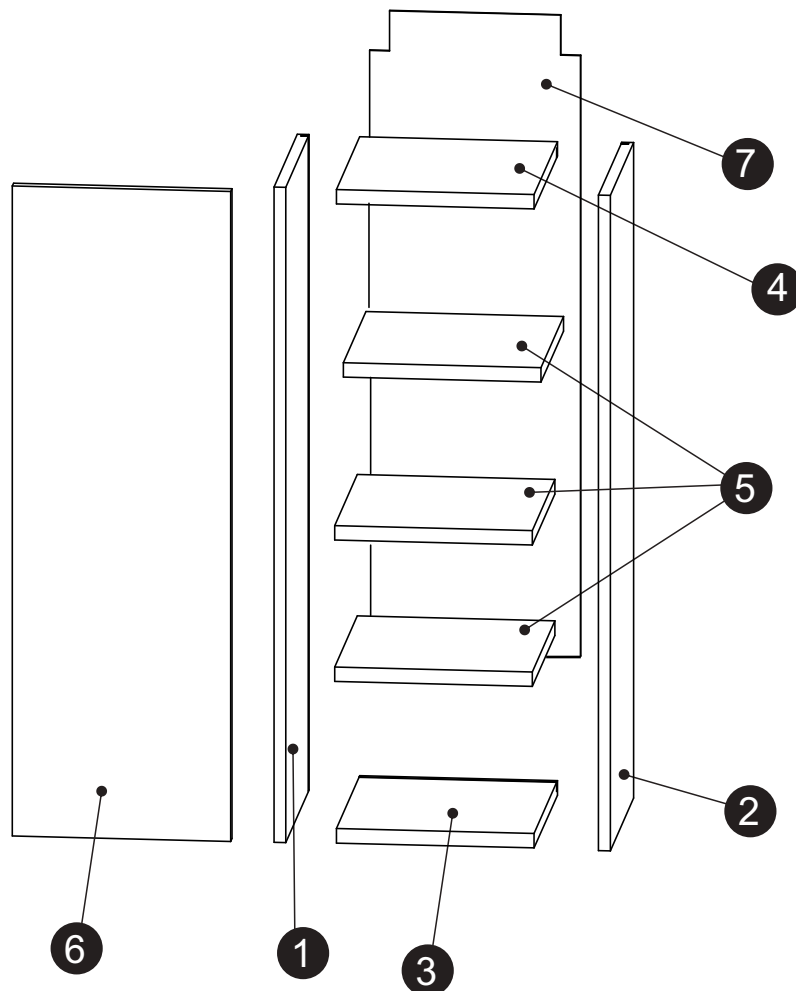

G-30-92

	DŁUGOŚĆ LENGTH LÄNGE LONGUEUR	SZEROKOŚĆ WIDTH BREITE LARGEUR	GRUBOŚĆ THICKNESS STÄRKE GROSSEUR	ILOŚĆ QUANTITY ANZAHL QUANTITÉ	KOD CODE CODE CODE	PACZKA BOX SCHACHTEL BOÎTE
1	923	300	18	1		
2	923	300	18	1		
3	263	299	18	1		
4	263	279	18	1		
5	263	270	18	3		
6	920	296	18	1		
7	910	281	3	1		

2cm 2cm