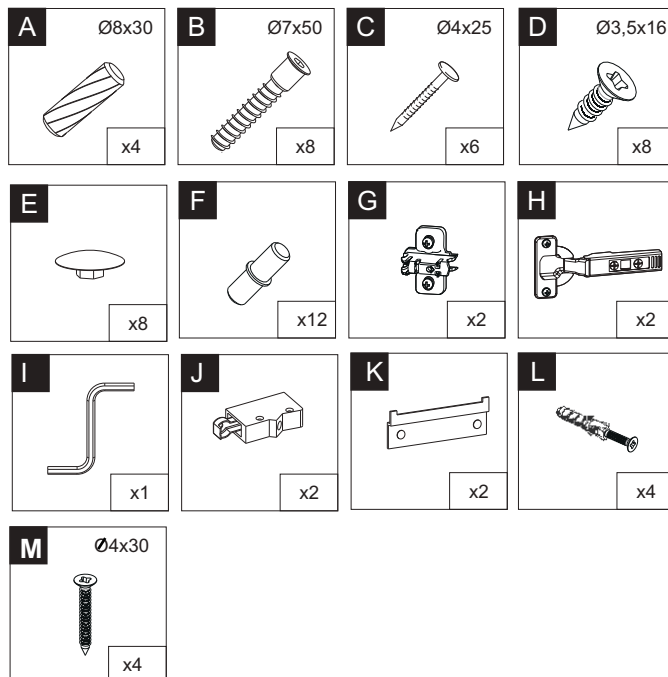

G-30-92

	DŁUGOŚĆ LENGTH LÄNGE LONGUEUR	SZEROKOŚĆ WIDTH BREITE LARGEUR	GRUBOŚĆ THICKNESS STÄRKE GROSSEUR	ILOŚĆ QUANTITY ANZAHL QUANTITÉ	KOD CODE CODE CODE	PACZKA BOX SCHACHTEL BOÎTE
1	923	300	18	1		
2	923	300	18	1		
3	263	299	18	1		
4	263	279	18	1		
5	263	270	18	3		
6	920	296	18	1		
7	910	281	3	1		

2cm 2cm