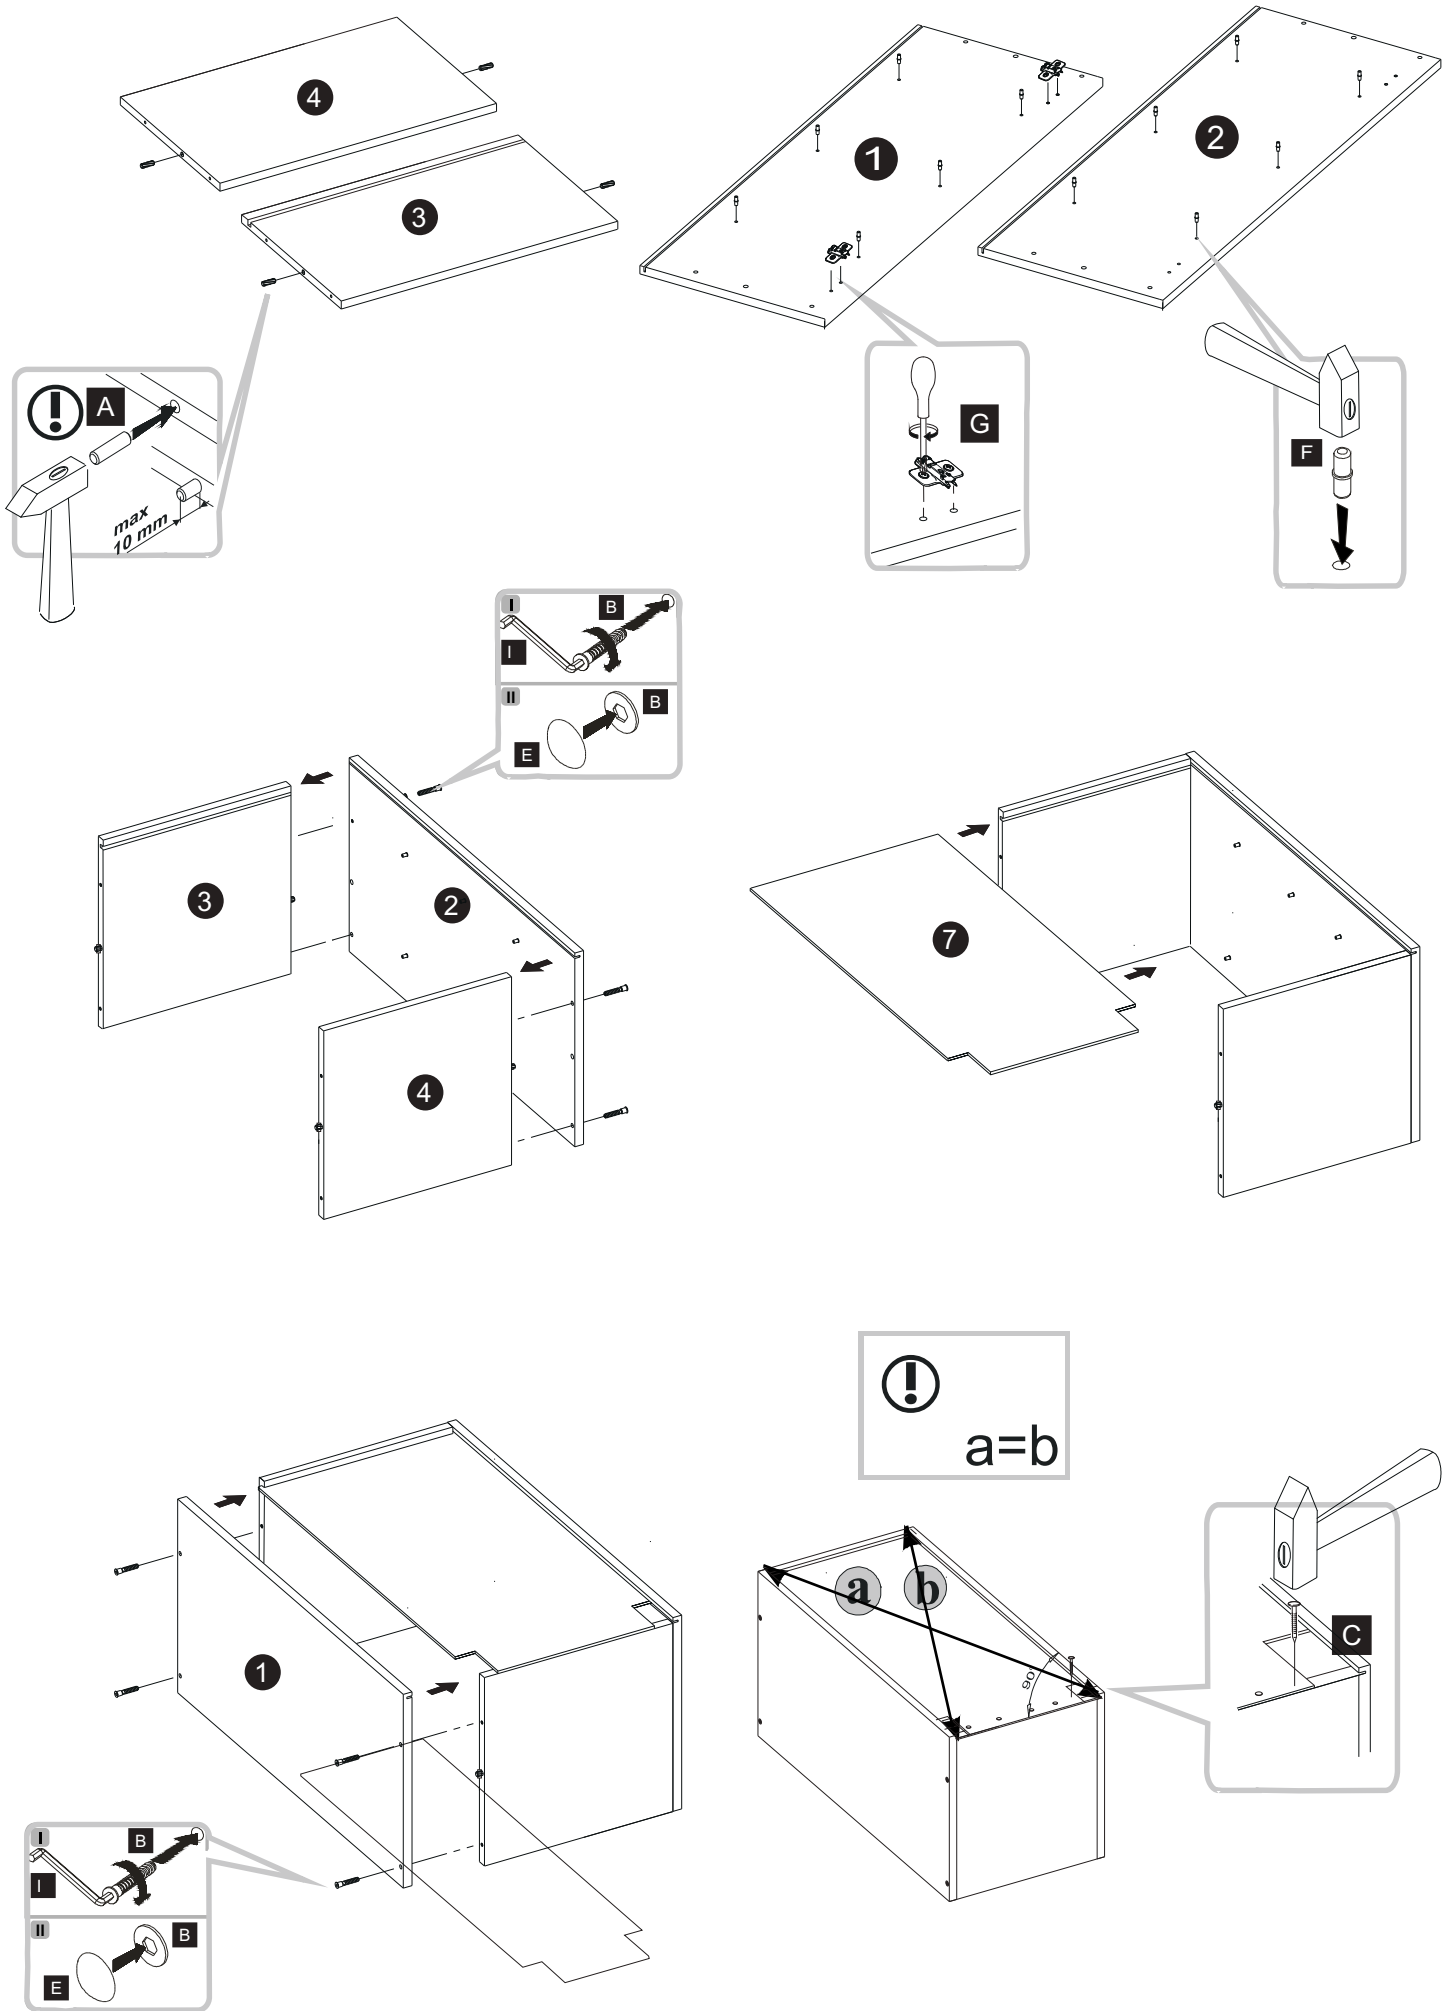

G-30-92

	DŁUGOŚĆ LENGTH LÄNGE LONGUEUR	SZEROKOŚĆ WIDTH BREITE LARGEUR	GRUBOŚĆ THICKNESS STÄRKE GROSSEUR	ILOŚĆ QUANTITY ANZAHL QUANTITÉ	KOD CODE CODE CODE	PACZKA BOX SCHACHTEL BOÎTE
1	923	300	18	1		
2	923	300	18	1		
3	263	299	18	1		
4	263	279	18	1		
5	263	270	18	3		
6	920	296	18	1		
7	910	281	3	1		

2cm 2cm