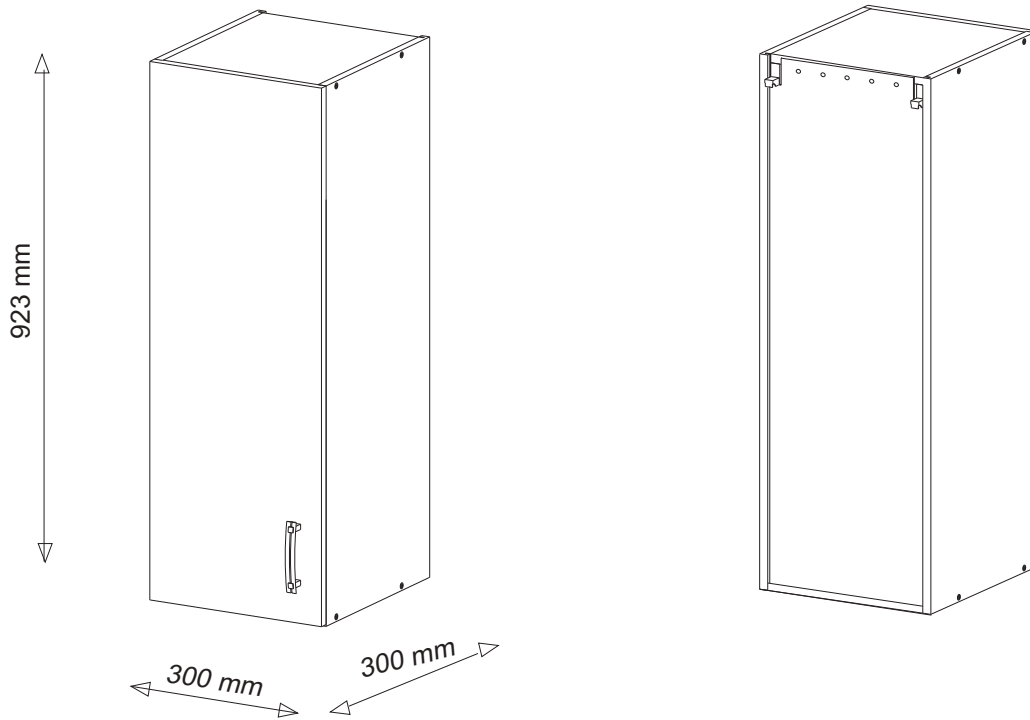

G-30-92

	DŁUGOŚĆ LENGTH LÄNGE LONGUEUR	SZEROKOŚĆ WIDTH BREITE LARGEUR	GRUBOŚĆ THICKNESS STÄRKE GROSSEUR	ILOŚĆ QUANTITY ANZAHL QUANTITÉ	KOD CODE CODE CODE	PACZKA BOX SCHACHTEL BOÎTE
1	923	300	18	1		
2	923	300	18	1		
3	263	299	18	1		
4	263	279	18	1		
5	263	270	18	3		
6	920	296	18	1		
7	910	281	3	1		

2cm 2cm