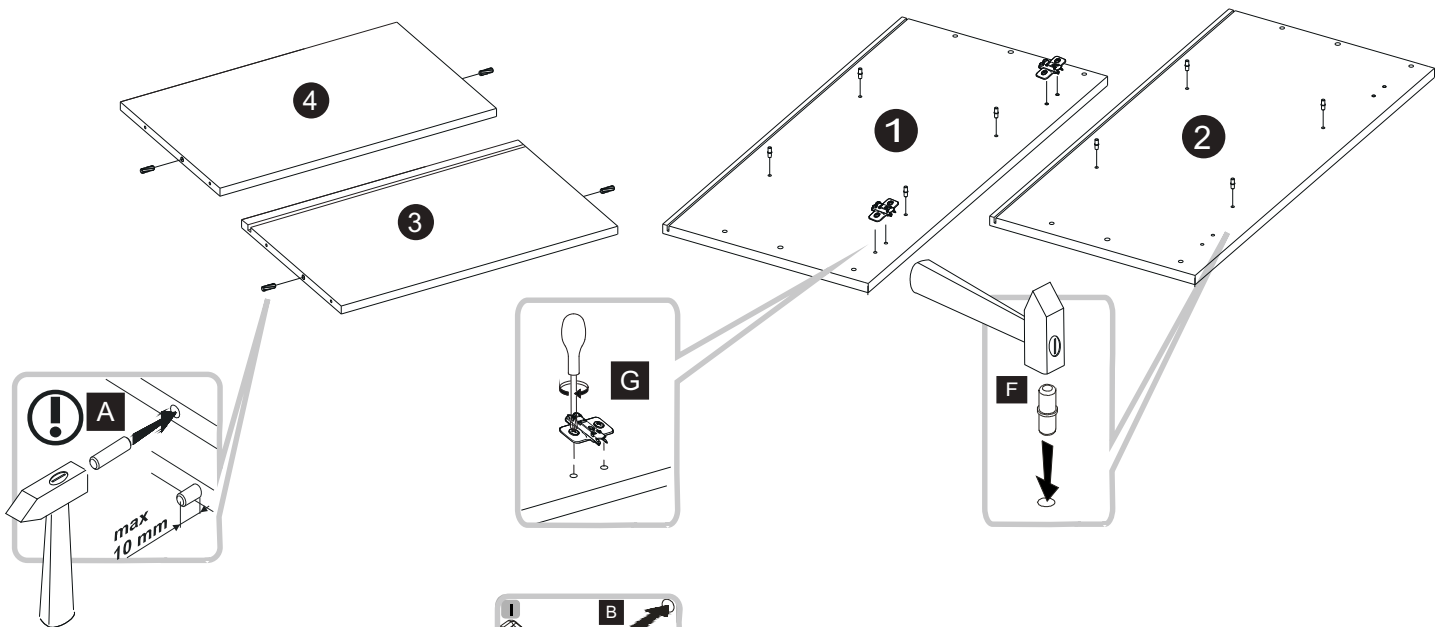

G-40-72

ϕ 5 mm
 ϕ 10mm

30 min

	DLUGOŚĆ LENGTH LÄNGE LONGEUR	SZEROKOŚĆ WIDTH BREITE LARGEUR	GRUBOŚĆ THICKNESS STÄRKE GROSSEUR	ILOŚĆ QUANTITY ANZAHL QUANTITÉ	KOD CODE CODE CODE	PACZKA BOX SCHACHTEL BOÎTE
1	716	300	18	1		
2	716	300	18	1		
3	363	299	18	1		
4	363	279	18	1		
5	363	270	18	2		
6	713	396	18	1		
7	703	381	3	1		