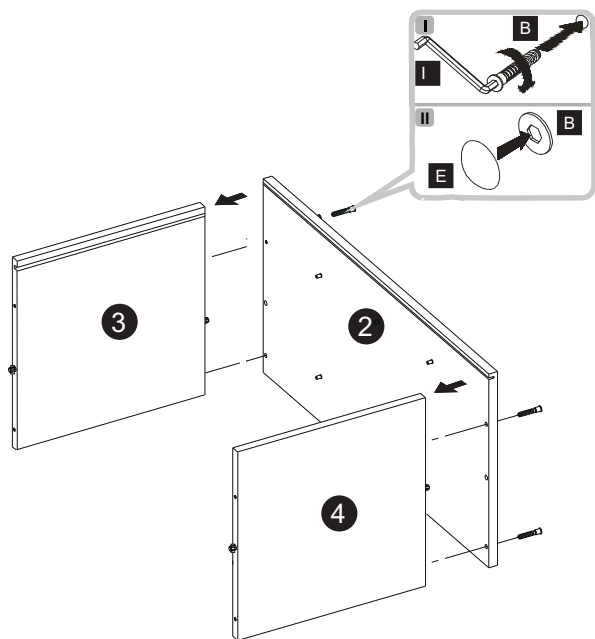

G-40-72

ϕ 5 mm
 ϕ 10mm

30 min

	DLUGOŚĆ LENGTH LÄNGE LONGEUR	SZEROKOŚĆ WIDTH BREITE LARGEUR	GRUBOŚĆ THICKNESS STÄRKE GROSSEUR	ILOŚĆ QUANTITY ANZAHL QUANTITÉ	KOD CODE CODE CODE	PACZKA BOX SCHACHTEL BOÎTE
1	716	300	18	1		
2	716	300	18	1		
3	363	299	18	1		
4	363	279	18	1		
5	363	270	18	2		
6	713	396	18	1		
7	703	381	3	1		

!
 $a=b$