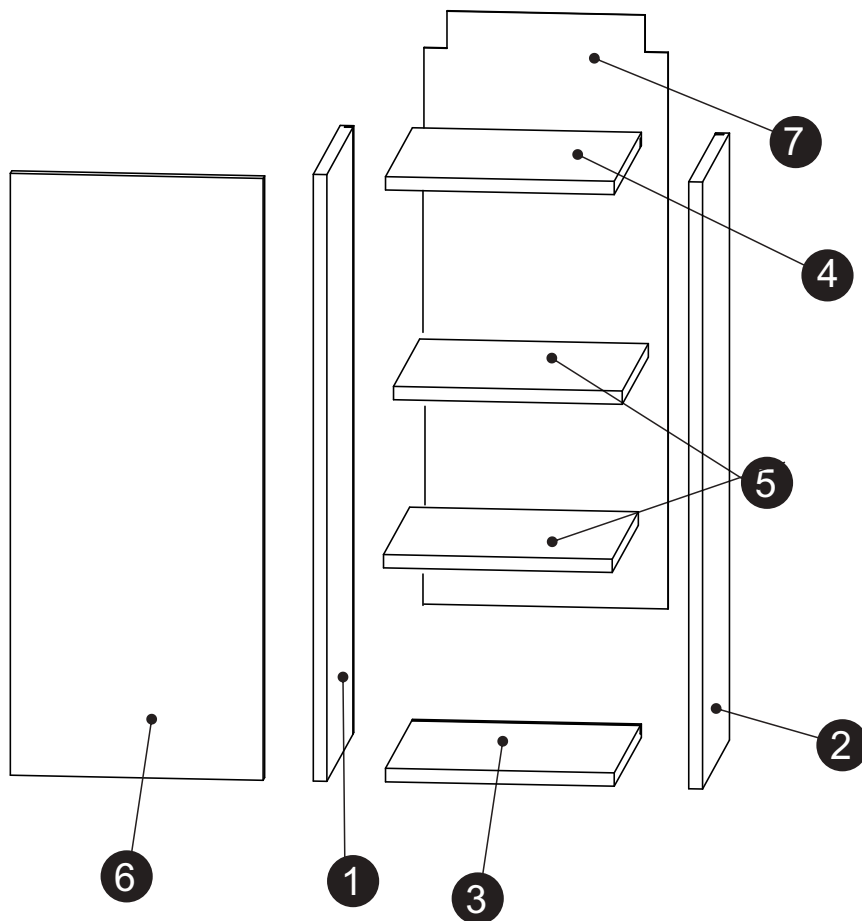

G-40-72

ϕ 5 mm
 ϕ 10mm

30 min

	DLUGOŚĆ LENGTH LÄNGE LONGEUR	SZEROKOŚĆ WIDTH BREITE LARGEUR	GRUBOŚĆ THICKNESS STÄRKE GROSSEUR	ILOŚĆ QUANTITY ANZAHL QUANTITÉ	KOD CODE CODE CODE	PACZKA BOX SCHACHTEL BOÎTE
1	716	300	18	1		
2	716	300	18	1		
3	363	299	18	1		
4	363	279	18	1		
5	363	270	18	2		
6	713	396	18	1		
7	703	381	3	1		

!
 $a=b$