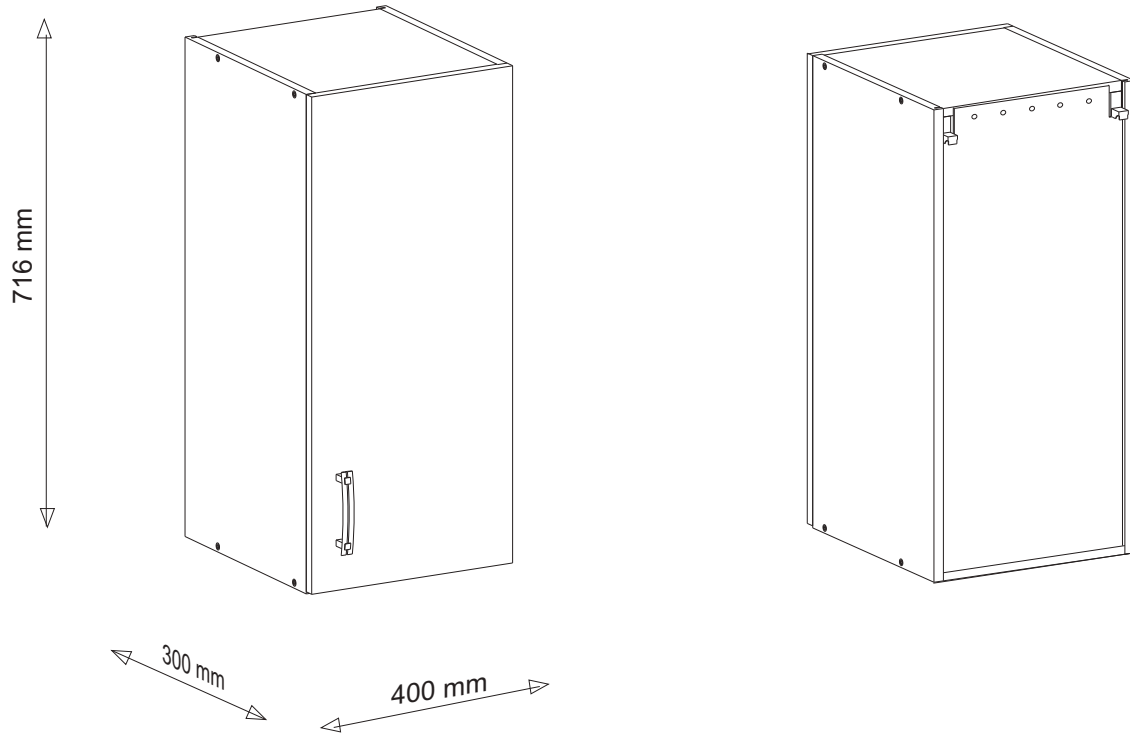

G-40-72

ϕ 5 mm
 ϕ 10mm

30 min

	DLUGOŚĆ LENGTH LÄNGE LONGEUR	SZEROKOŚĆ WIDTH BREITE LARGEUR	GRUBOŚĆ THICKNESS STÄRKE GROSSEUR	ILOŚĆ QUANTITY ANZAHL QUANTITÉ	KOD CODE CODE CODE	PACZKA BOX SCHACHTEL BOÎTE
1	716	300	18	1		
2	716	300	18	1		
3	363	299	18	1		
4	363	279	18	1		
5	363	270	18	2		
6	713	396	18	1		
7	703	381	3	1		