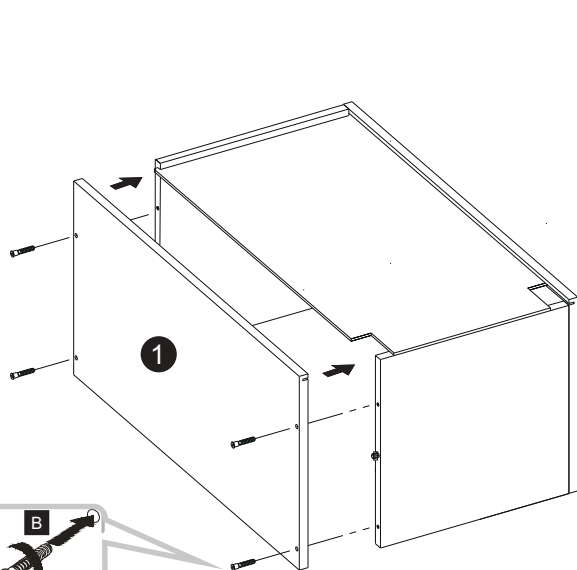

G-40-72

ϕ 5 mm
 ϕ 10mm

30 min

	DLUGOŚĆ LENGTH LÄNGE LONGEUR	SZEROKOŚĆ WIDTH BREITE LARGEUR	GRUBOŚĆ THICKNESS STÄRKE GROSSEUR	ILOŚĆ QUANTITY ANZAHL QUANTITÉ	KOD CODE CODE CODE	PACZKA BOX SCHACHTEL BOÎTE
1	716	300	18	1		
2	716	300	18	1		
3	363	299	18	1		
4	363	279	18	1		
5	363	270	18	2		
6	713	396	18	1		
7	703	381	3	1		