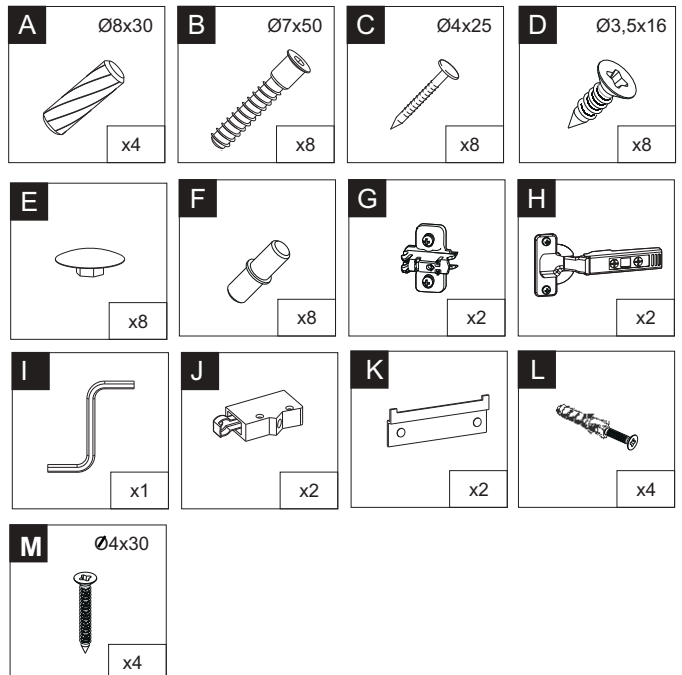

G-40-72

ϕ 5 mm
 ϕ 10mm

30 min

	DLUGOŚĆ LENGTH LÄNGE LONGEUR	SZEROKOŚĆ WIDTH BREITE LARGEUR	GRUBOŚĆ THICKNESS STÄRKE GROSSEUR	ILOŚĆ QUANTITY ANZAHL QUANTITÉ	KOD CODE CODE CODE	PACZKA BOX SCHACHTEL BOÎTE
1	716	300	18	1		
2	716	300	18	1		
3	363	299	18	1		
4	363	279	18	1		
5	363	270	18	2		
6	713	396	18	1		
7	703	381	3	1		

!
 $a=b$