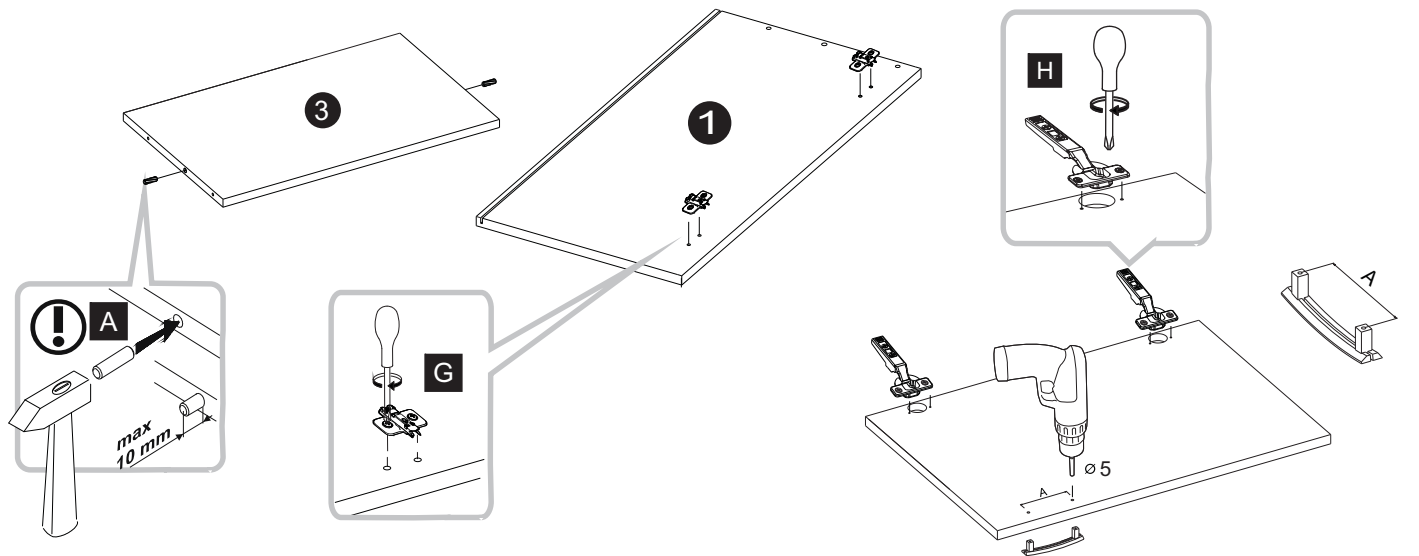

GC-40-72

	DŁUGOŚĆ LENGTH LONGEUR	SZEROKOŚĆ WIDTH BREITE LARGEUR	GRUBOŚĆ THICKNESS STÄRKE GROSSEUR	ILOŚĆ QUANTITY ANZAHL QUANTITÉ	KOD CODE CODE CODE	PACZKA BOX SCHACHTEL BOÏTE
1	716	300	18	1		
2	716	300	18	1		
3	363	279	18	1		
4	713	396	18	1		
5	710	381	3	1		