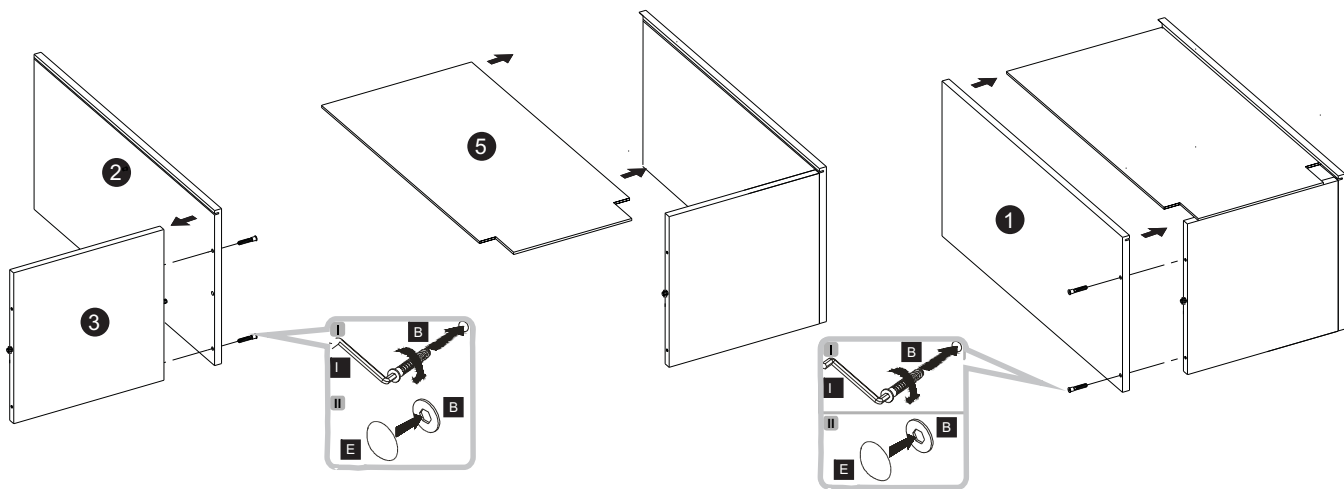

GC-40-72

	DŁUGOŚĆ LENGTH LONGEUR	SZEROKOŚĆ WIDTH BREITE LARGEUR	GRUBOŚĆ THICKNESS STÄRKE GROSSEUR	ILOŚĆ QUANTITY ANZAHL QUANTITÉ	KOD CODE CODE CODE	PACZKA BOX SCHACHTEL BOÏTE
1	716	300	18	1		
2	716	300	18	1		
3	363	279	18	1		
4	713	396	18	1		
5	710	381	3	1		

!
 $a=b$