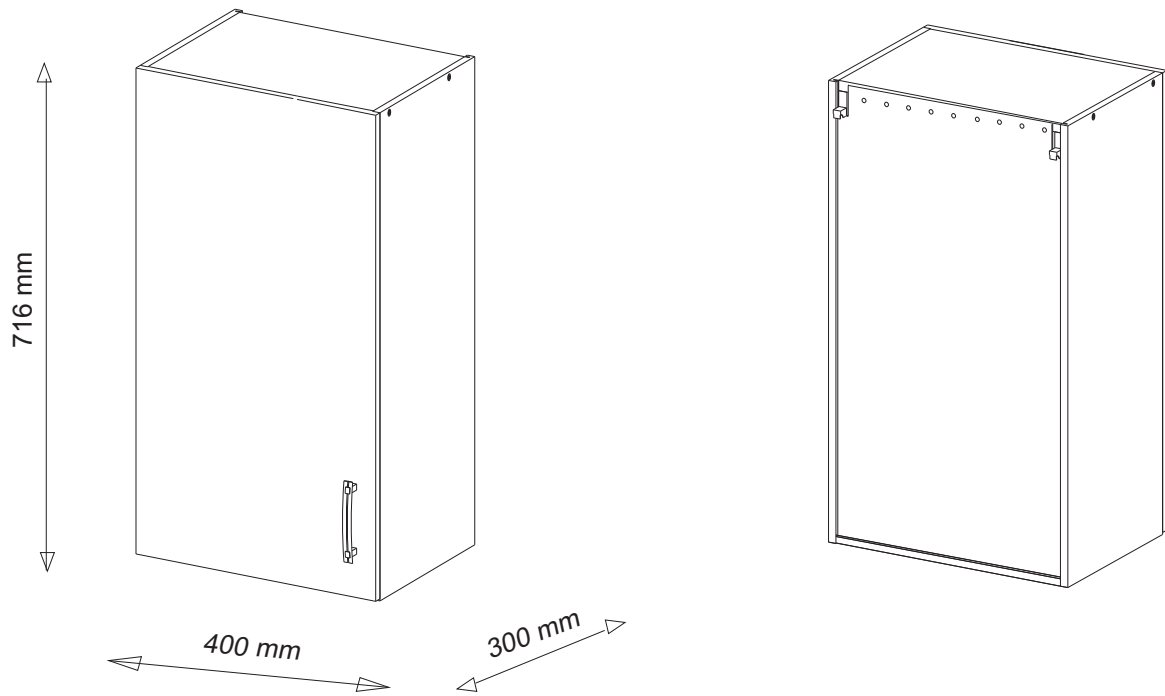

GC-40-72

	DŁUGOŚĆ LENGTH LONGEUR	SZEROKOŚĆ WIDTH BREITE LARGEUR	GRUBOŚĆ THICKNESS STÄRKE GROSSEUR	ILOŚĆ QUANTITY ANZAHL QUANTITÉ	KOD CODE CODE CODE	PACZKA BOX SCHACHTEL BOÏTE
1	716	300	18	1		
2	716	300	18	1		
3	363	279	18	1		
4	713	396	18	1		
5	710	381	3	1		