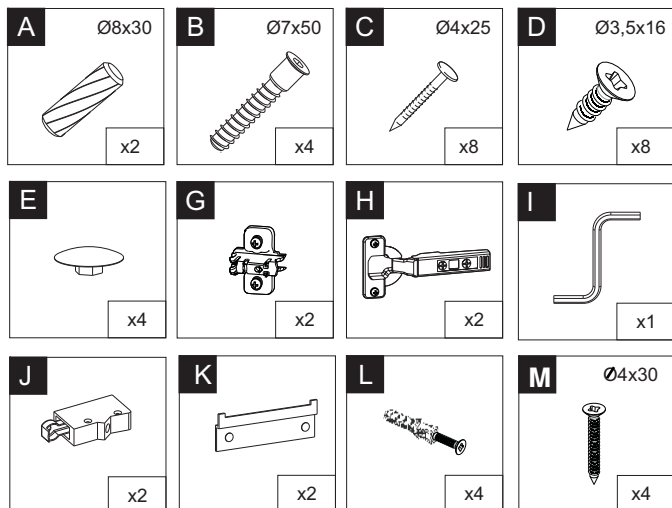

GC-40-72

	DŁUGOŚĆ LENGTH LONGEUR	SZEROKOŚĆ WIDTH BREITE LARGEUR	GRUBOŚĆ THICKNESS STÄRKE GROSSEUR	ILOŚĆ QUANTITY ANZAHL QUANTITÉ	KOD CODE CODE CODE	PACZKA BOX SCHACHTEL BOÏTE
1	716	300	18	1		
2	716	300	18	1		
3	363	279	18	1		
4	713	396	18	1		
5	710	381	3	1		

!
 $a=b$