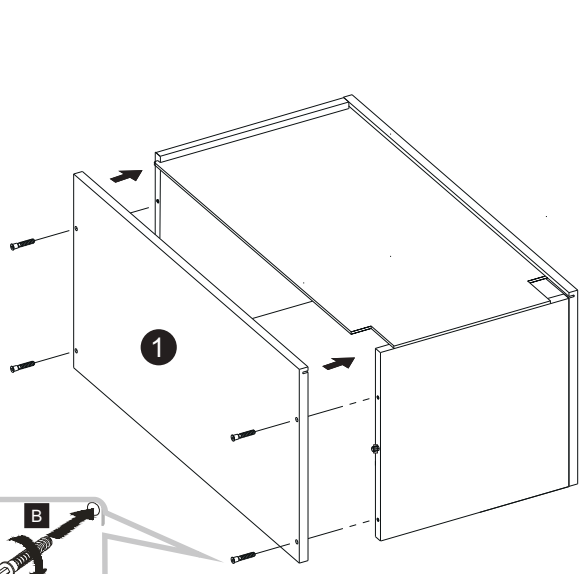

# G-40-92

	DŁUGOŚĆ LENGTH LÄNGE LONGEUR	SZEROKOŚĆ WIDTH BREITE LARGEUR	GRUBOŚĆ THICKNESS STÄRKE GROSSEUR	ILOŚĆ QUANTITY ANZAHL QUANTITÉ	KOD CODE CODE CODE	PACZKA BOX SCHACHTEL BOÎTE
1	923	300	18	1		
2	923	300	18	1		
3	363	299	18	1		
4	363	279	18	1		
5	363	270	18	3		
6	920	396	18	1		
7	910	381	3	1		

! a=b

2cm 2cm