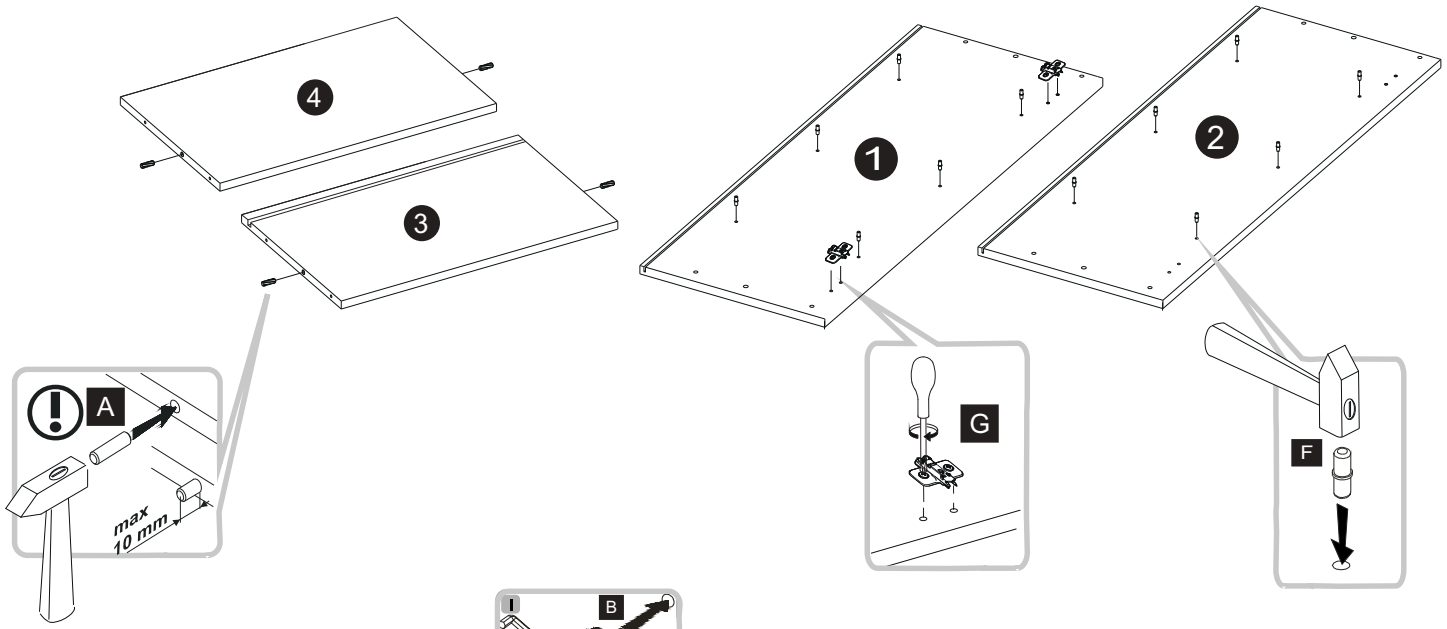

# G-40-92

	DŁUGOŚĆ LENGTH LÄNGE LONGEUR	SZEROKOŚĆ WIDTH BREITE LARGEUR	GRUBOŚĆ THICKNESS STÄRKE GROSSEUR	ILOŚĆ QUANTITY ANZAHL QUANTITÉ	KOD CODE CODE CODE	PACZKA BOX SCHACHTEL BOÎTE
1	923	300	18	1		
2	923	300	18	1		
3	363	299	18	1		
4	363	279	18	1		
5	363	270	18	3		
6	920	396	18	1		
7	910	381	3	1		

! a=b

2cm 2cm