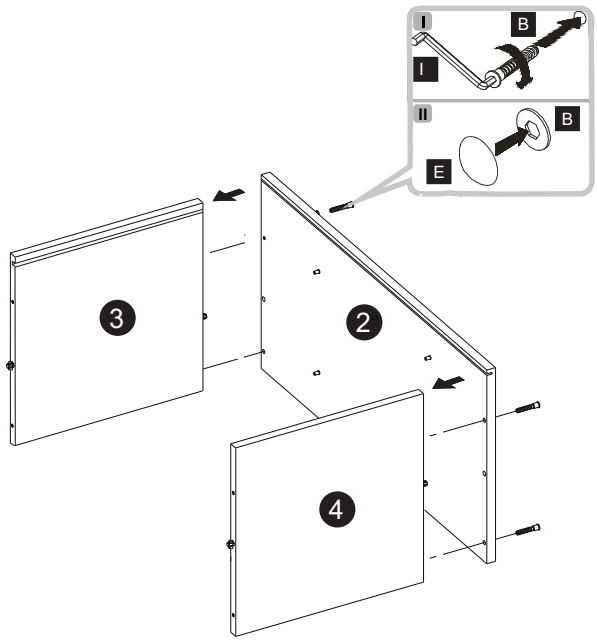

# G-40-92

	DŁUGOŚĆ LENGTH LÄNGE LONGEUR	SZEROKOŚĆ WIDTH BREITE LARGEUR	GRUBOŚĆ THICKNESS STÄRKE GROSSEUR	ILOŚĆ QUANTITY ANZAHL QUANTITÉ	KOD CODE CODE CODE	PACZKA BOX SCHACHTEL BOÎTE
1	923	300	18	1		
2	923	300	18	1		
3	363	299	18	1		
4	363	279	18	1		
5	363	270	18	3		
6	920	396	18	1		
7	910	381	3	1		

! a=b

2cm 2cm