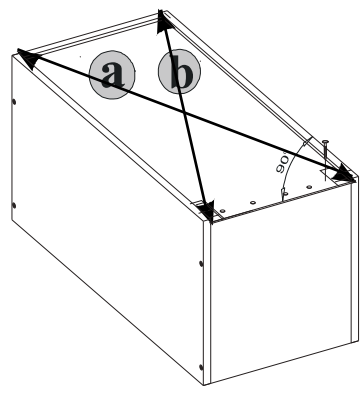

# G-40-92

	DŁUGOŚĆ LENGTH LÄNGE LONGEUR	SZEROKOŚĆ WIDTH BREITE LARGEUR	GRUBOŚĆ THICKNESS STÄRKE GROSSEUR	ILOŚĆ QUANTITY ANZAHL QUANTITÉ	KOD CODE CODE CODE	PACZKA BOX SCHACHTEL BOÎTE
1	923	300	18	1		
2	923	300	18	1		
3	363	299	18	1		
4	363	279	18	1		
5	363	270	18	3		
6	920	396	18	1		
7	910	381	3	1		

! a=b

2cm 2cm