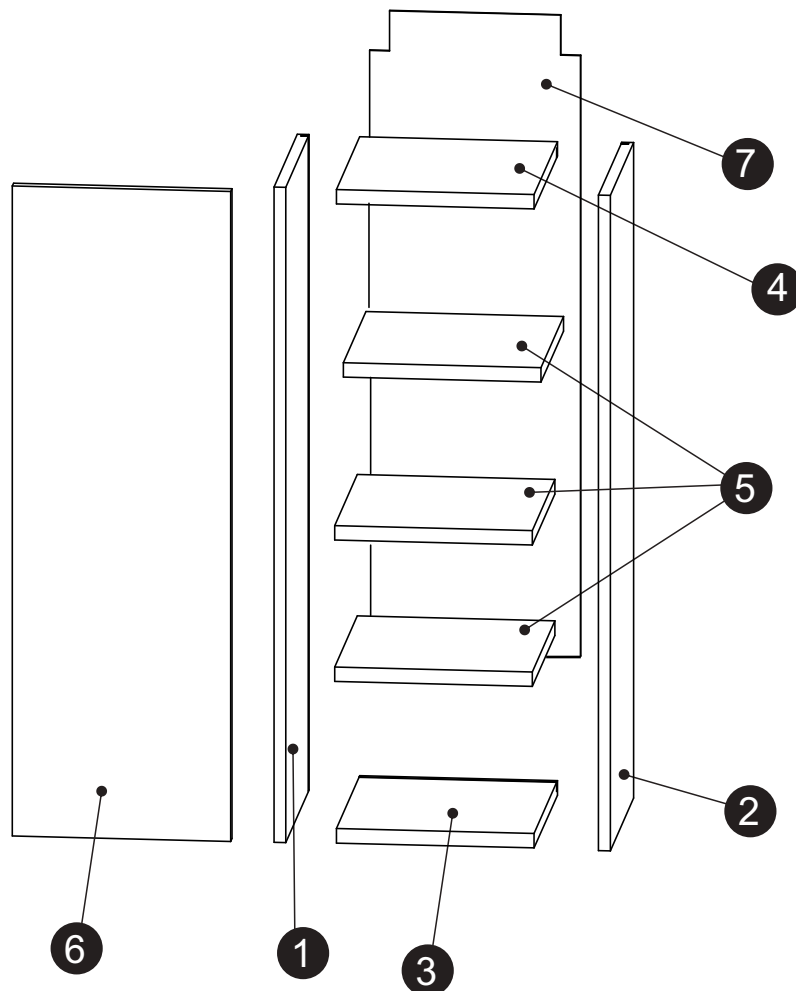

# G-40-92

	DŁUGOŚĆ LENGTH LÄNGE LONGEUR	SZEROKOŚĆ WIDTH BREITE LARGEUR	GRUBOŚĆ THICKNESS STÄRKE GROSSEUR	ILOŚĆ QUANTITY ANZAHL QUANTITÉ	KOD CODE CODE CODE	PACZKA BOX SCHACHTEL BOÎTE
1	923	300	18	1		
2	923	300	18	1		
3	363	299	18	1		
4	363	279	18	1		
5	363	270	18	3		
6	920	396	18	1		
7	910	381	3	1		

! a=b

2cm 2cm