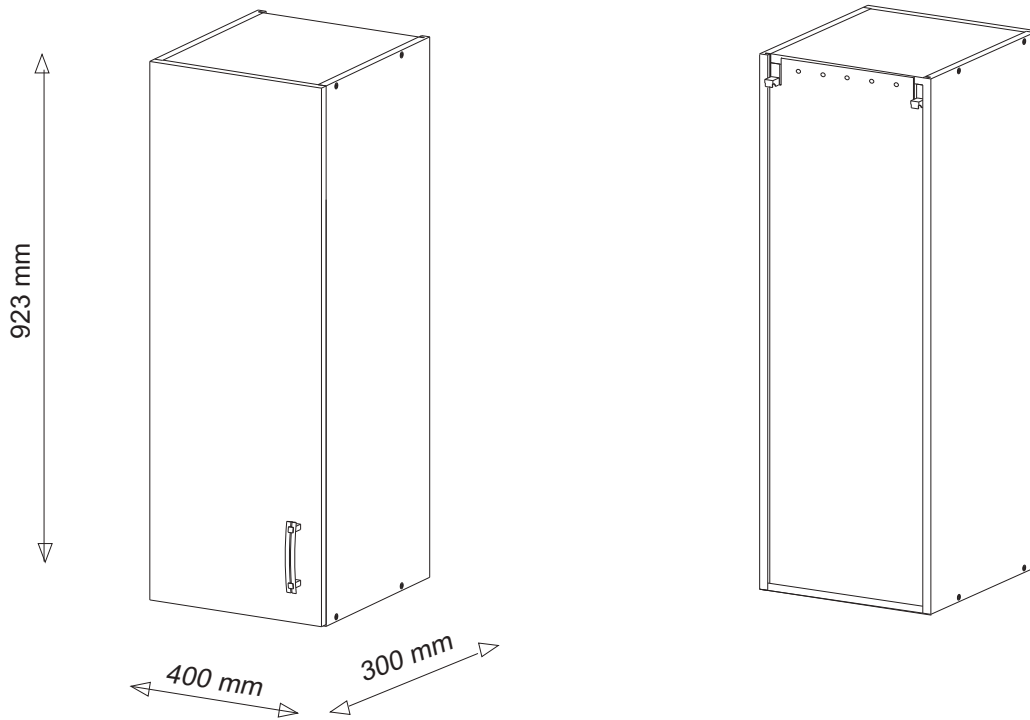

# G-40-92

	DŁUGOŚĆ LENGTH LÄNGE LONGEUR	SZEROKOŚĆ WIDTH BREITE LARGEUR	GRUBOŚĆ THICKNESS STÄRKE GROSSEUR	ILOŚĆ QUANTITY ANZAHL QUANTITÉ	KOD CODE CODE CODE	PACZKA BOX SCHACHTEL BOÎTE
1	923	300	18	1		
2	923	300	18	1		
3	363	299	18	1		
4	363	279	18	1		
5	363	270	18	3		
6	920	396	18	1		
7	910	381	3	1		

! a=b

2cm 2cm