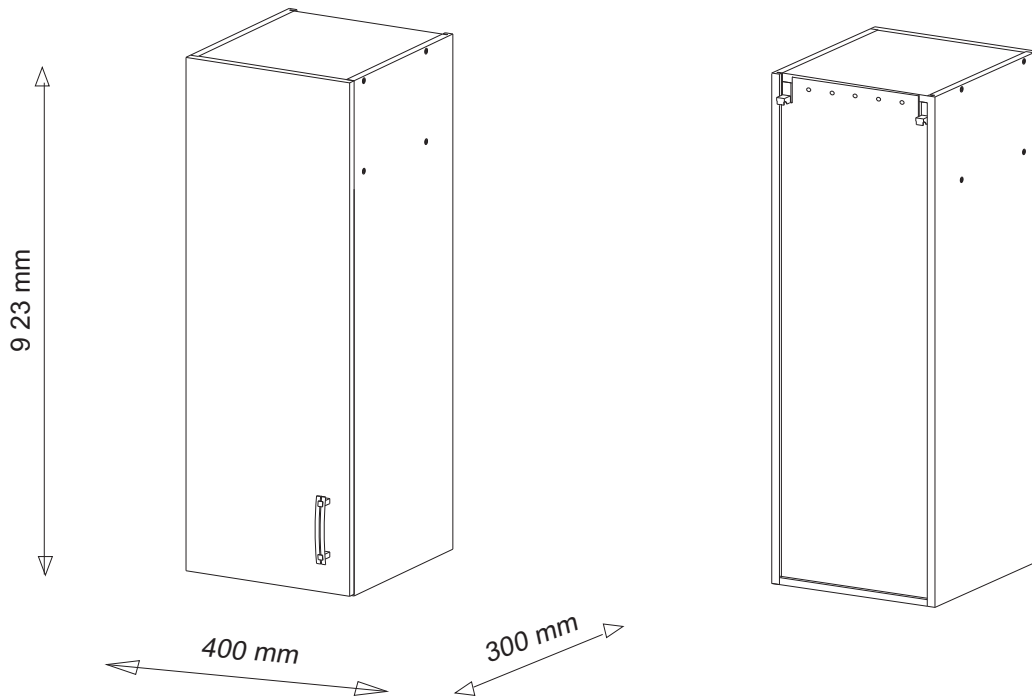

GC-40-92

	DŁUGOŚĆ LENGTH LÄNGE LONGEUR	SZEROKOŚĆ WIDTH BREITE LARGEUR	GRUBOŚĆ THICKNESS STÄRKE GROSSEUR	ILOŚĆ QUANTITY ANZAHL QUANTITÉ	KOD CODE CODE CODE	PACZKA BOX SCHACHTEL BOÏTE
1	923	300	18	1		
2	923	300	18	1		
3	363	279	18	2		
4	920	396	18	1		
5	917	381	3	1		