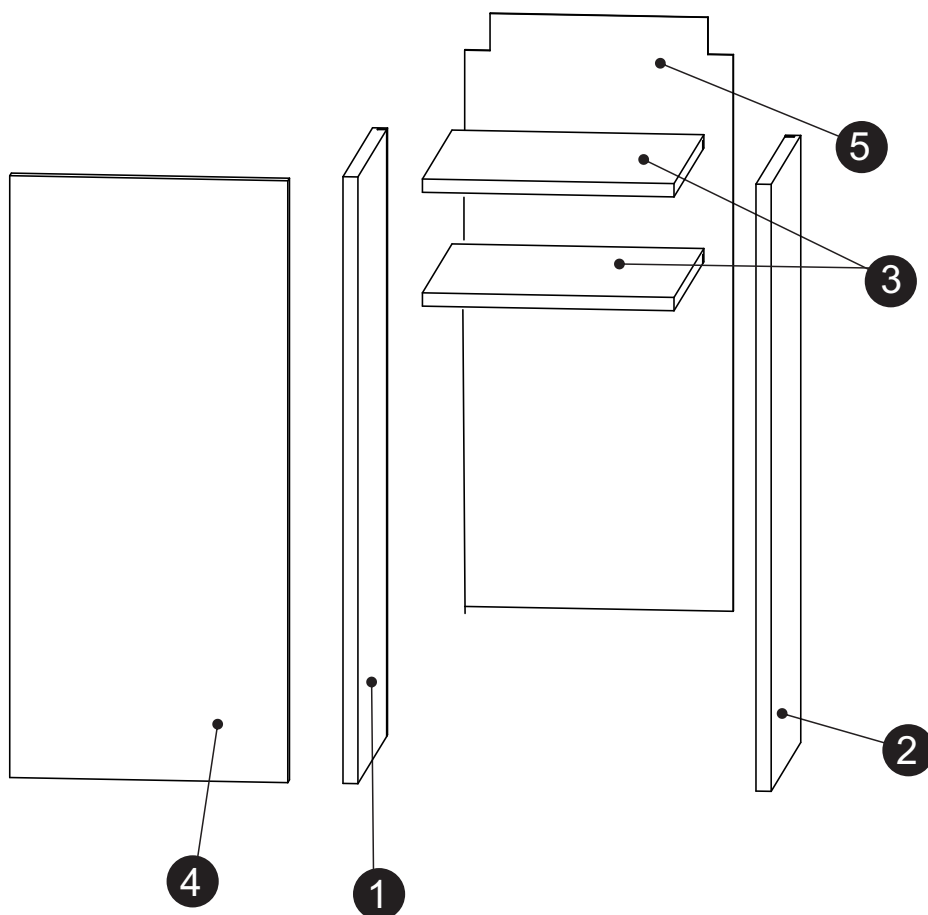

GC-40-92

	DŁUGOŚĆ LENGTH LÄNGE LONGEUR	SZEROKOŚĆ WIDTH BREITE LARGEUR	GRUBOŚĆ THICKNESS STÄRKE GROSSEUR	ILOŚĆ QUANTITY ANZAHL QUANTITÉ	KOD CODE CODE CODE	PACZKA BOX SCHACHTEL BOÏTE
1	923	300	18	1		
2	923	300	18	1		
3	363	279	18	2		
4	920	396	18	1		
5	917	381	3	1		

!
a=b