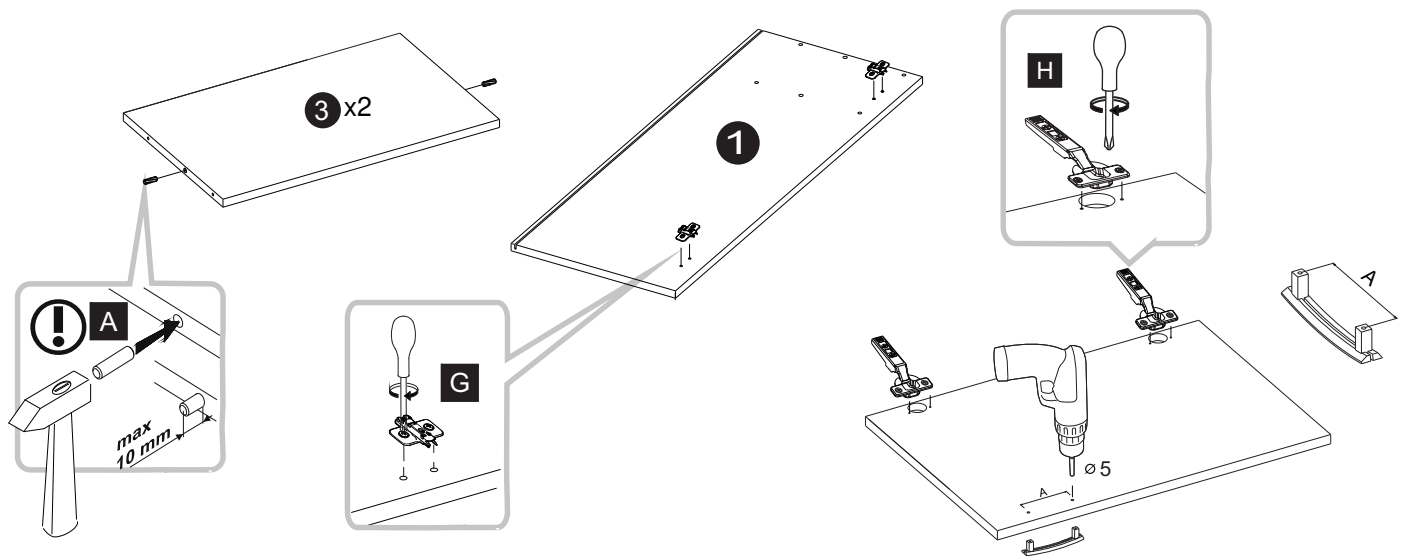

GC-40-92

	DŁUGOŚĆ LENGTH LÄNGE LONGEUR	SZEROKOŚĆ WIDTH BREITE LARGEUR	GRUBOŚĆ THICKNESS STÄRKE GROSSEUR	ILOŚĆ QUANTITY ANZAHL QUANTITÉ	KOD CODE CODE CODE	PACZKA BOX SCHACHTEL BOÏTE
1	923	300	18	1		
2	923	300	18	1		
3	363	279	18	2		
4	920	396	18	1		
5	917	381	3	1		

!
a=b