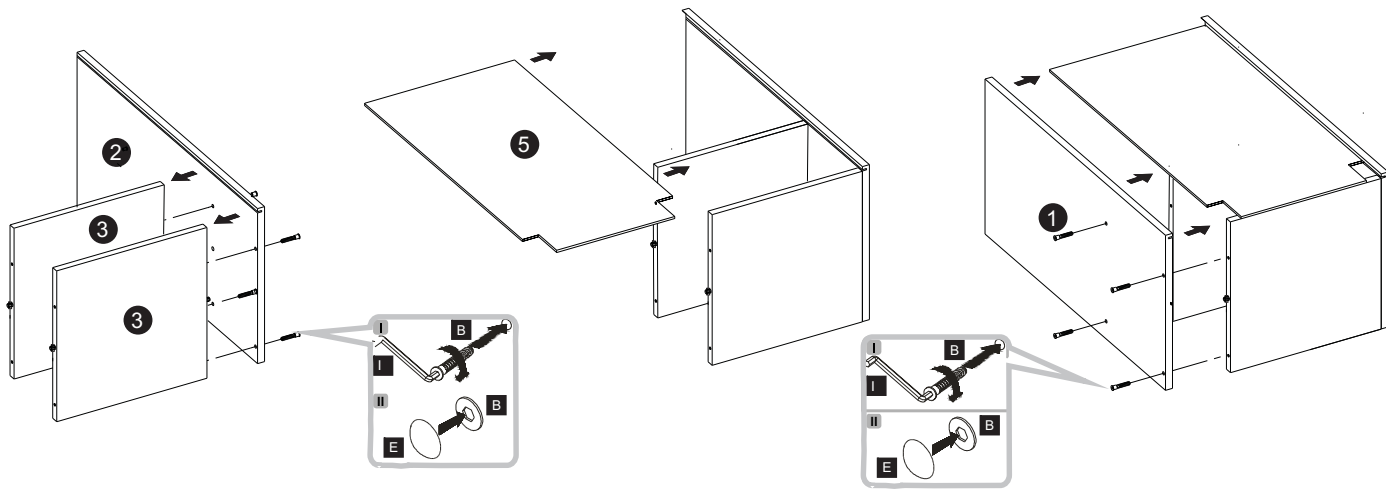

GC-40-92

	DŁUGOŚĆ LENGTH LÄNGE LONGEUR	SZEROKOŚĆ WIDTH BREITE LARGEUR	GRUBOŚĆ THICKNESS STÄRKE GROSSEUR	ILOŚĆ QUANTITY ANZAHL QUANTITÉ	KOD CODE CODE CODE	PACZKA BOX SCHACHTEL BOÏTE
1	923	300	18	1		
2	923	300	18	1		
3	363	279	18	2		
4	920	396	18	1		
5	917	381	3	1		

!
a=b