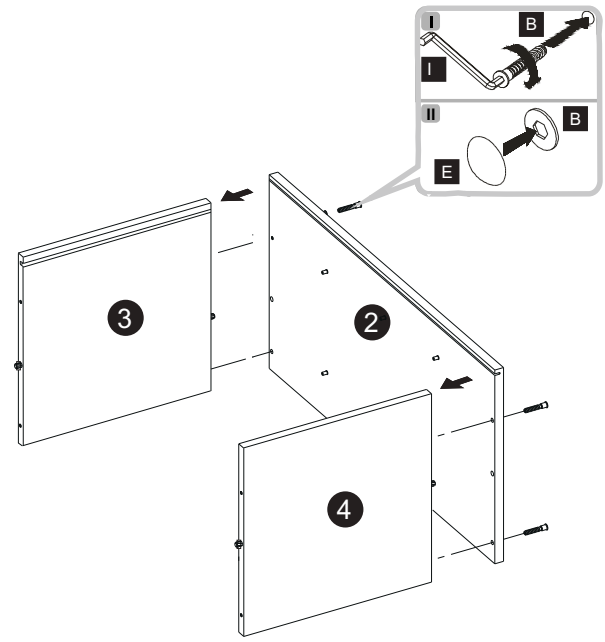

# G-45-72

	DŁUGOŚĆ LENGTH LÄNGE LONGEUR	SZEROKOŚĆ WIDTH BREITE LARGEUR	GRUBOŚĆ THICKNESS STÄRKE GROSSEUR	ILOŚĆ QUANTITY ANZAHL QUANTITÉ	KOD CODE CODE CODE	PACZKA BOX SCHACHTEL BOÎTE
1	716	300	18	1		
2	716	300	18	1		
3	413	299	18	1		
4	413	279	18	1		
5	413	270	18	2		
6	713	446	18	1		
7	703	431	3	1		

**!**  
a=b