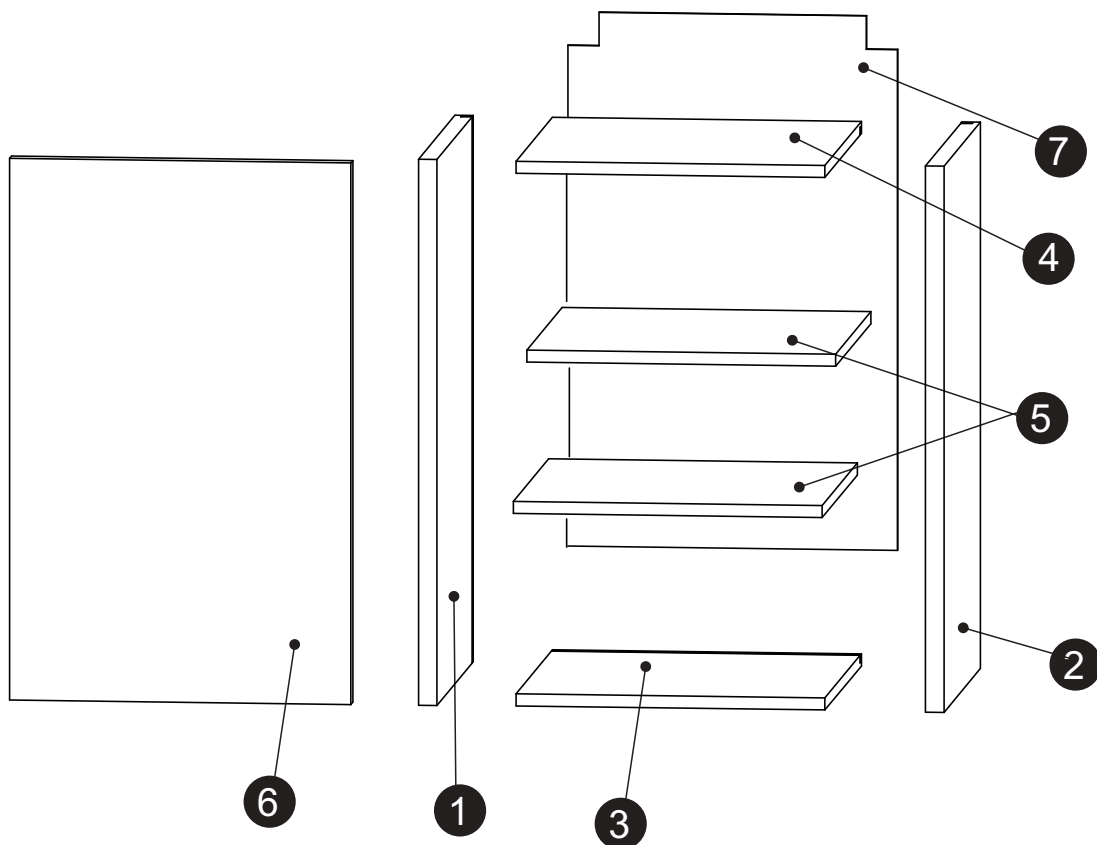

# G-45-72

	DŁUGOŚĆ LENGTH LÄNGE LONGEUR	SZEROKOŚĆ WIDTH BREITE LARGEUR	GRUBOŚĆ THICKNESS STÄRKE GROSSEUR	ILOŚĆ QUANTITY ANZAHL QUANTITÉ	KOD CODE CODE CODE	PACZKA BOX SCHACHTEL BOÎTE
1	716	300	18	1		
2	716	300	18	1		
3	413	299	18	1		
4	413	279	18	1		
5	413	270	18	2		
6	713	446	18	1		
7	703	431	3	1		

**!**  
a=b