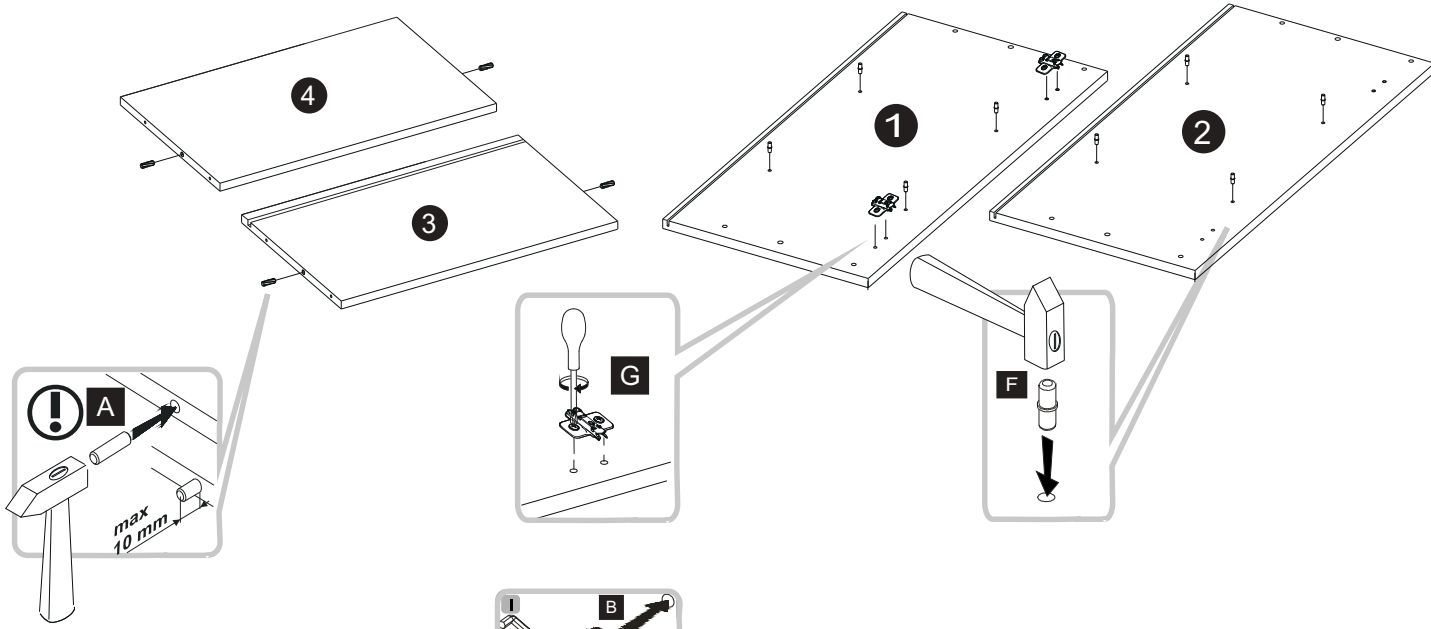

# G-45-72

	DŁUGOŚĆ LENGTH LÄNGE LONGEUR	SZEROKOŚĆ WIDTH BREITE LARGEUR	GRUBOŚĆ THICKNESS STÄRKE GROSSEUR	ILOŚĆ QUANTITY ANZAHL QUANTITÉ	KOD CODE CODE CODE	PACZKA BOX SCHACHTEL BOÎTE
1	716	300	18	1		
2	716	300	18	1		
3	413	299	18	1		
4	413	279	18	1		
5	413	270	18	2		
6	713	446	18	1		
7	703	431	3	1		

**!**  
a=b