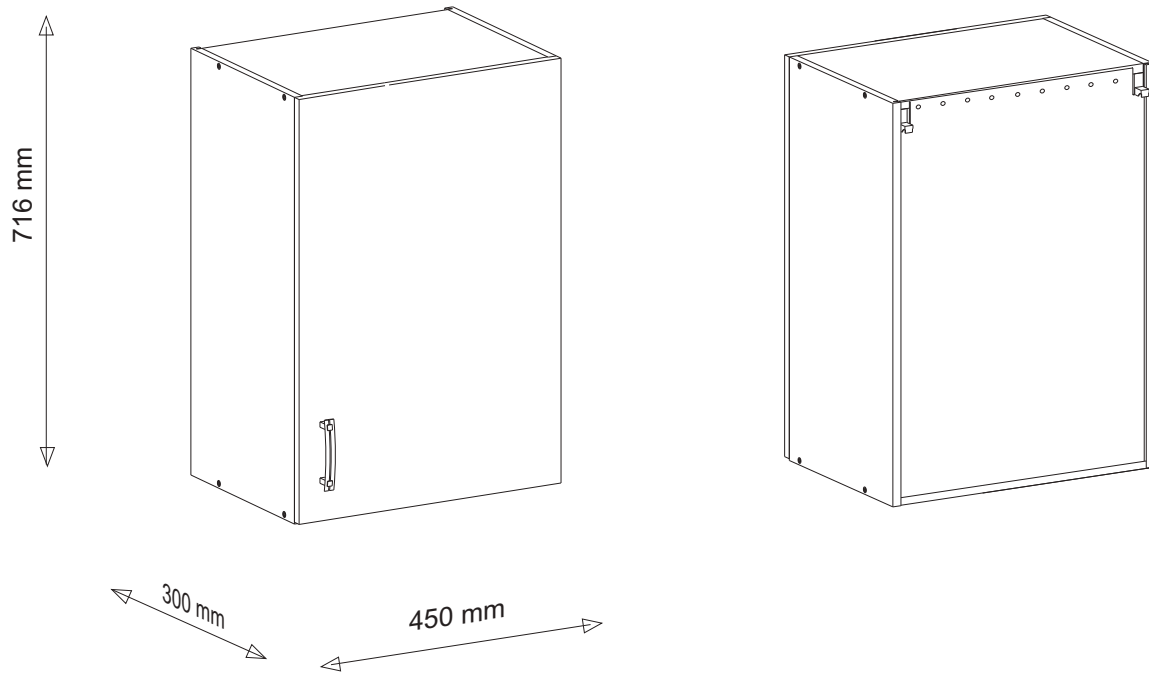

# G-45-72

	DŁUGOŚĆ LENGTH LÄNGE LONGEUR	SZEROKOŚĆ WIDTH BREITE LARGEUR	GRUBOŚĆ THICKNESS STÄRKE GROSSEUR	ILOŚĆ QUANTITY ANZAHL QUANTITÉ	KOD CODE CODE CODE	PACZKA BOX SCHACHTEL BOÎTE
1	716	300	18	1		
2	716	300	18	1		
3	413	299	18	1		
4	413	279	18	1		
5	413	270	18	2		
6	713	446	18	1		
7	703	431	3	1		