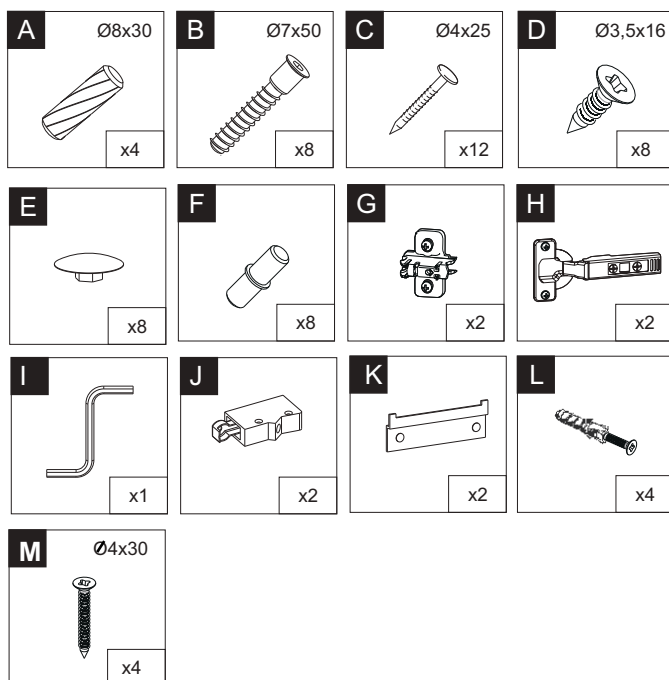

# G-45-72

	DŁUGOŚĆ LENGTH LÄNGE LONGEUR	SZEROKOŚĆ WIDTH BREITE LARGEUR	GRUBOŚĆ THICKNESS STÄRKE GROSSEUR	ILOŚĆ QUANTITY ANZAHL QUANTITÉ	KOD CODE CODE CODE	PACZKA BOX SCHACHTEL BOÎTE
1	716	300	18	1		
2	716	300	18	1		
3	413	299	18	1		
4	413	279	18	1		
5	413	270	18	2		
6	713	446	18	1		
7	703	431	3	1		

**!**  
a=b