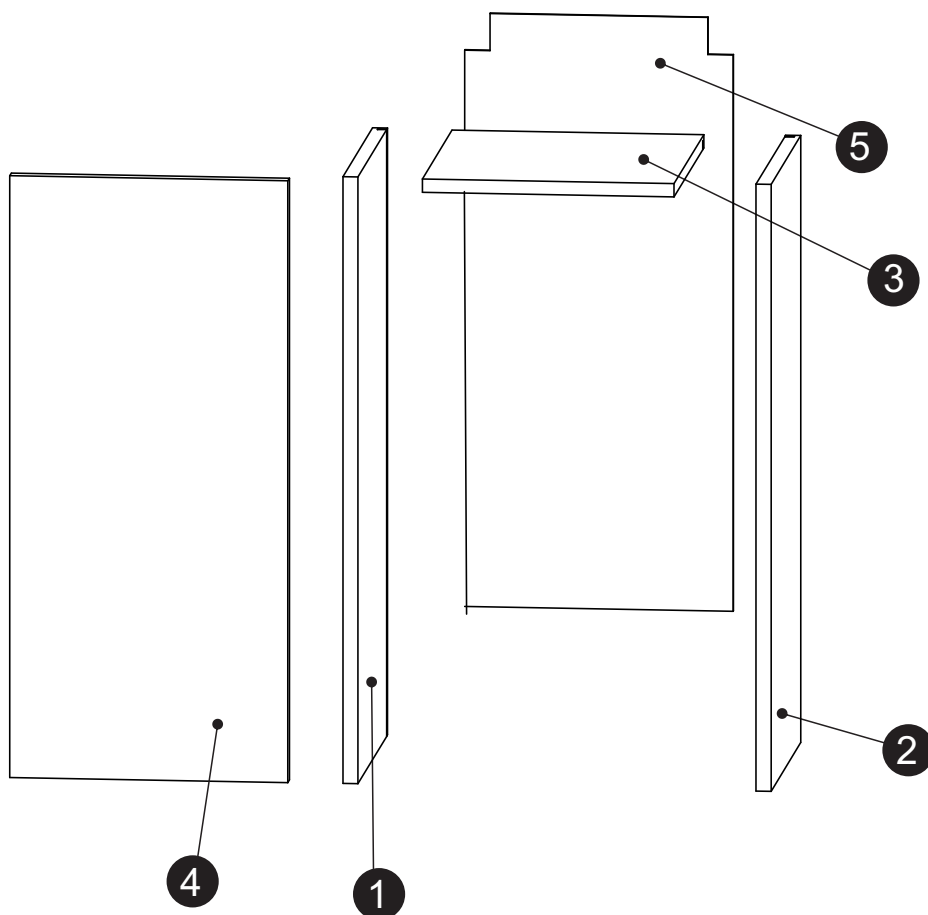

GC-45-72

	DLUGOŚĆ LENGTH LONGEUR	SZEROKOŚĆ WIDTH LARGEUR	GRUBOŚĆ THICKNESS STÄRKE GROSSEUR	ILOŚĆ QUANTITY ANZAHL QUANTITÉ	KOD CODE CODE CODE	PACZKA BOX SCHACHTEL BOÎTE
1	716	300	18	1		
2	716	300	18	1		
3	413	279	18	1		
4	713	446	18	1		
5	710	431	3	1		