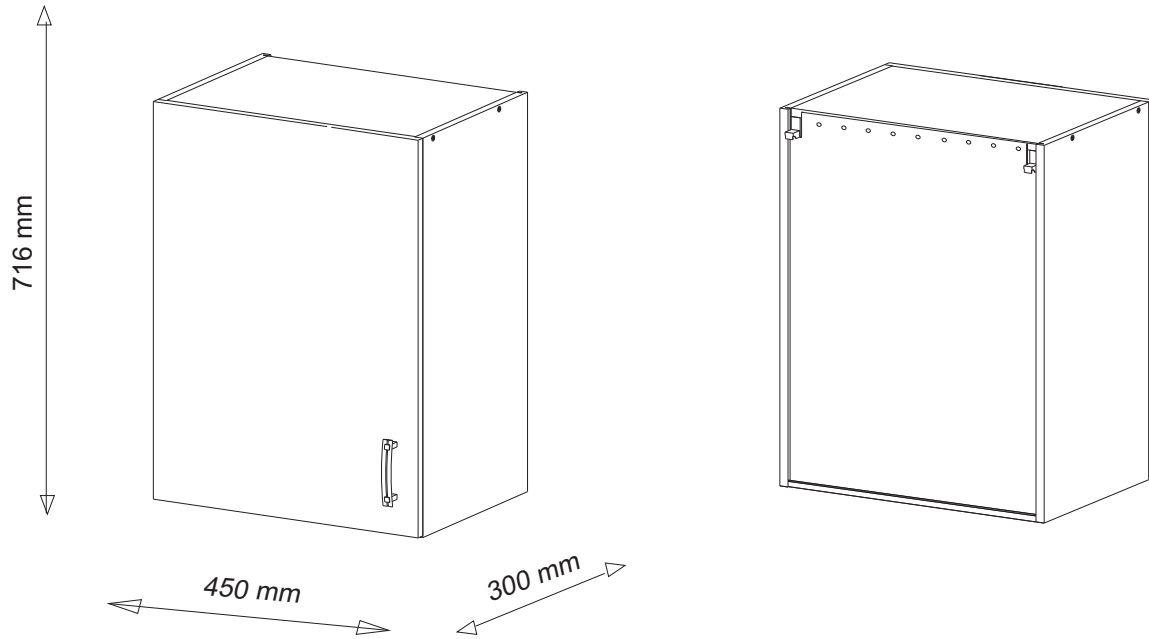

GC-45-72

	DLUGOŚĆ LENGTH LONGEUR	SZEROKOŚĆ WIDTH LARGEUR	GRUBOŚĆ THICKNESS STÄRKE GROSSEUR	ILOŚĆ QUANTITY ANZAHL QUANTITÉ	KOD CODE CODE CODE	PACZKA BOX SCHACHTEL BOÎTE
1	716	300	18	1		
2	716	300	18	1		
3	413	279	18	1		
4	713	446	18	1		
5	710	431	3	1		