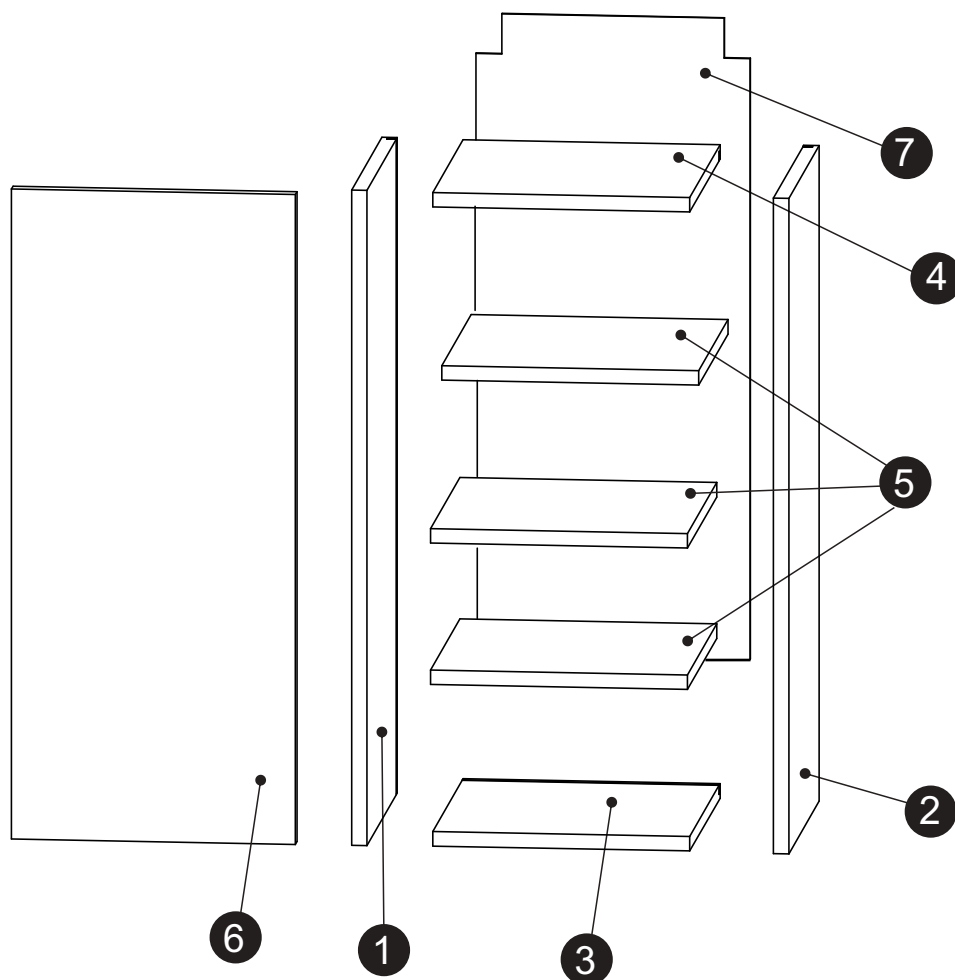

# G-45-92

	DŁUGOŚĆ LENGTH LONGUEUR	SZEROKOŚĆ WIDTH BREITE LARGEUR	GRUBOŚĆ THICKNESS STÄRKE GROSSEUR	ILOŚĆ QUANTITY ANZAHL QUANTITÉ	KOD CODE CODE CODE	PACZKA BOX SCHACHTEL BOÎTE
1	923	300	18	1		
2	923	300	18	1		
3	413	299	18	1		
4	413	279	18	1		
5	413	270	18	3		
6	920	446	18	1		
7	910	431	3	1		

**!** **A**  
 max 10 mm

**I** **B**  
**II** **B**  
**E**

**G**

**F**

**!**  
 $a=b$

**C**

**I** **B**  
**II** **B**  
**E**

2cm 2cm