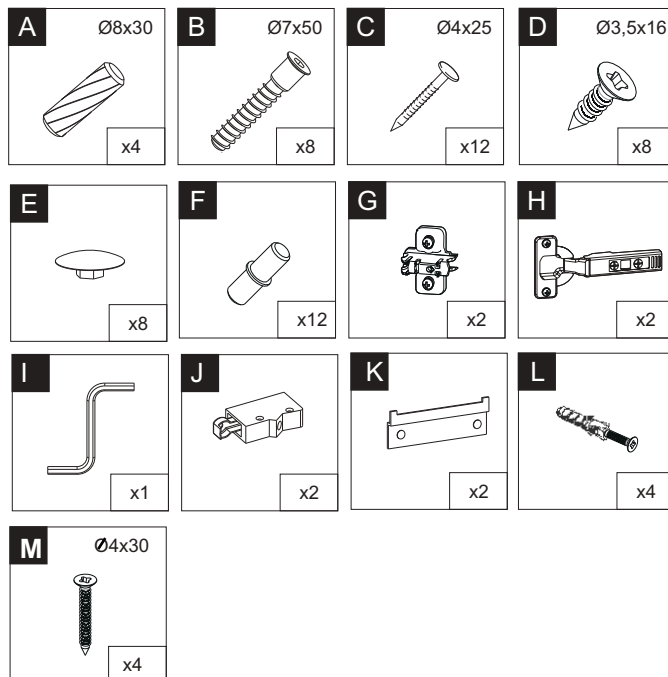

# G-45-92

	DŁUGOŚĆ LENGTH LONGUEUR	SZEROKOŚĆ WIDTH BREITE LARGEUR	GRUBOŚĆ THICKNESS STÄRKE GROSSEUR	ILOŚĆ QUANTITY ANZAHL QUANTITÉ	KOD CODE CODE CODE	PACZKA BOX SCHACHTEL BOÎTE
1	923	300	18	1		
2	923	300	18	1		
3	413	299	18	1		
4	413	279	18	1		
5	413	270	18	3		
6	920	446	18	1		
7	910	431	3	1		

**!** **A**  
 max 10 mm

**I** **B**  
**II** **B**  
**E**

**G**

**F**

**!**  
 $a=b$

**C**

**I** **B**  
**II** **B**  
**E**

2cm 2cm