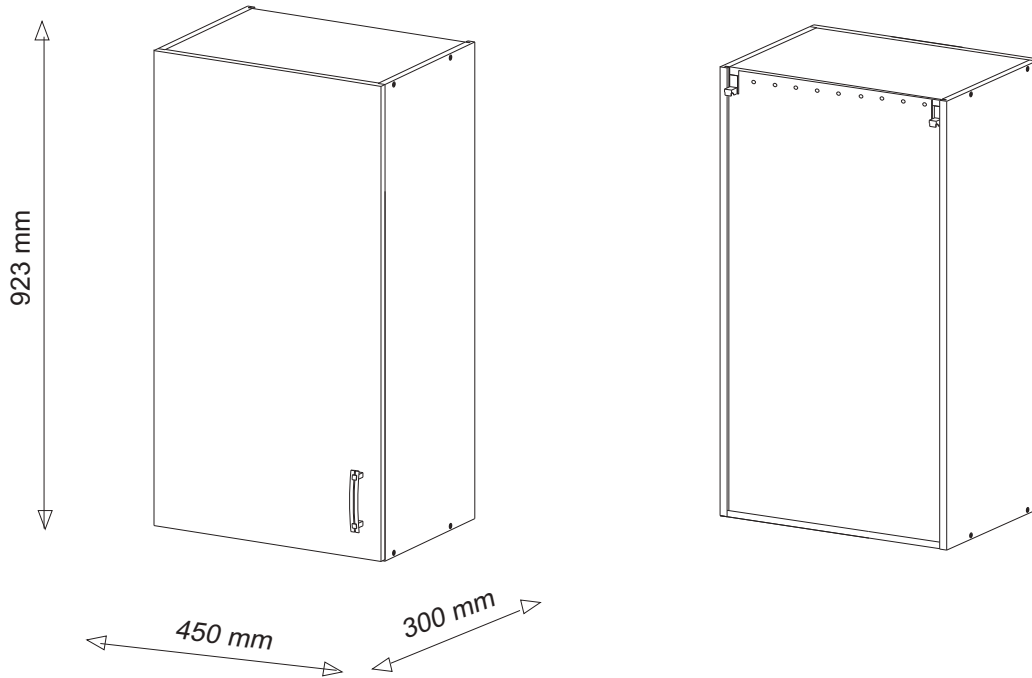

# G-45-92

	DŁUGOŚĆ LENGTH LONGUEUR	SZEROKOŚĆ WIDTH BREITE LARGEUR	GRUBOŚĆ THICKNESS STÄRKE GROSSEUR	ILOŚĆ QUANTITY ANZAHL QUANTITÉ	KOD CODE CODE CODE	PACZKA BOX SCHACHTEL BOÎTE
1	923	300	18	1		
2	923	300	18	1		
3	413	299	18	1		
4	413	279	18	1		
5	413	270	18	3		
6	920	446	18	1		
7	910	431	3	1		

**!** **A**  
 max 10 mm

**I** **B**  
**II** **B**  
**E**

**G**

**F**

**!**  
 $a=b$

**C**

**I** **B**  
**II** **B**  
**E**

2cm 2cm