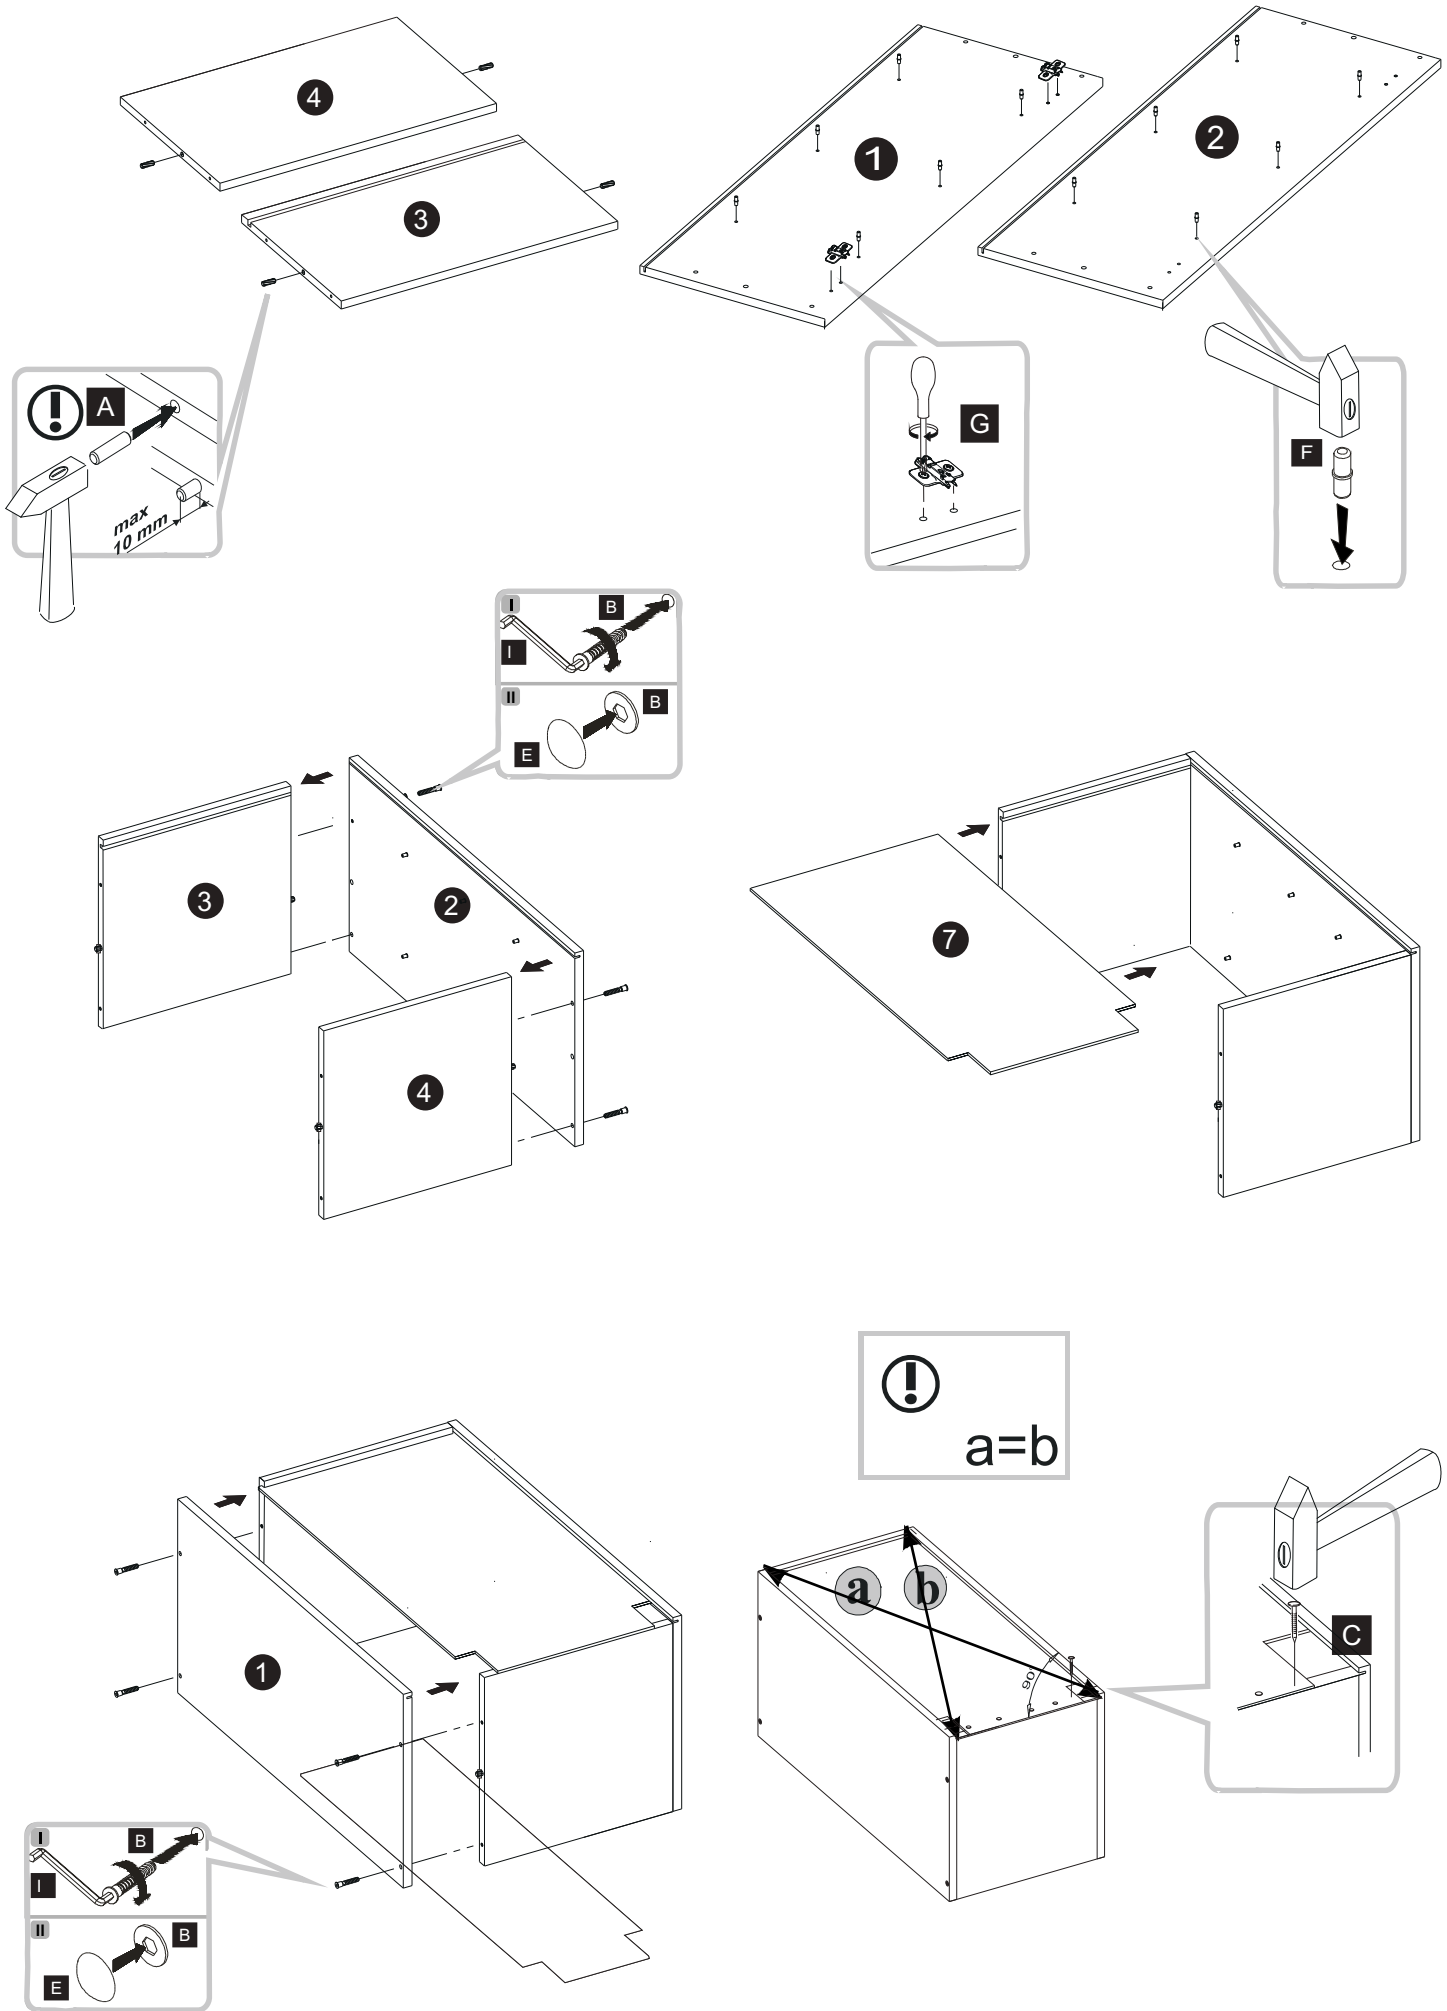

# G-45-92

	DŁUGOŚĆ LENGTH LONGUEUR	SZEROKOŚĆ WIDTH BREITE LARGEUR	GRUBOŚĆ THICKNESS STÄRKE GROSSEUR	ILOŚĆ QUANTITY ANZAHL QUANTITÉ	KOD CODE CODE CODE	PACZKA BOX SCHACHTEL BOÎTE
1	923	300	18	1		
2	923	300	18	1		
3	413	299	18	1		
4	413	279	18	1		
5	413	270	18	3		
6	920	446	18	1		
7	910	431	3	1		

**!** **A**  
 max 10 mm

**I** **B**  
**II** **B**  
**E**

**G**

**F**

**!**  
 $a=b$

**C**

**I** **B**  
**II** **B**  
**E**

2cm 2cm