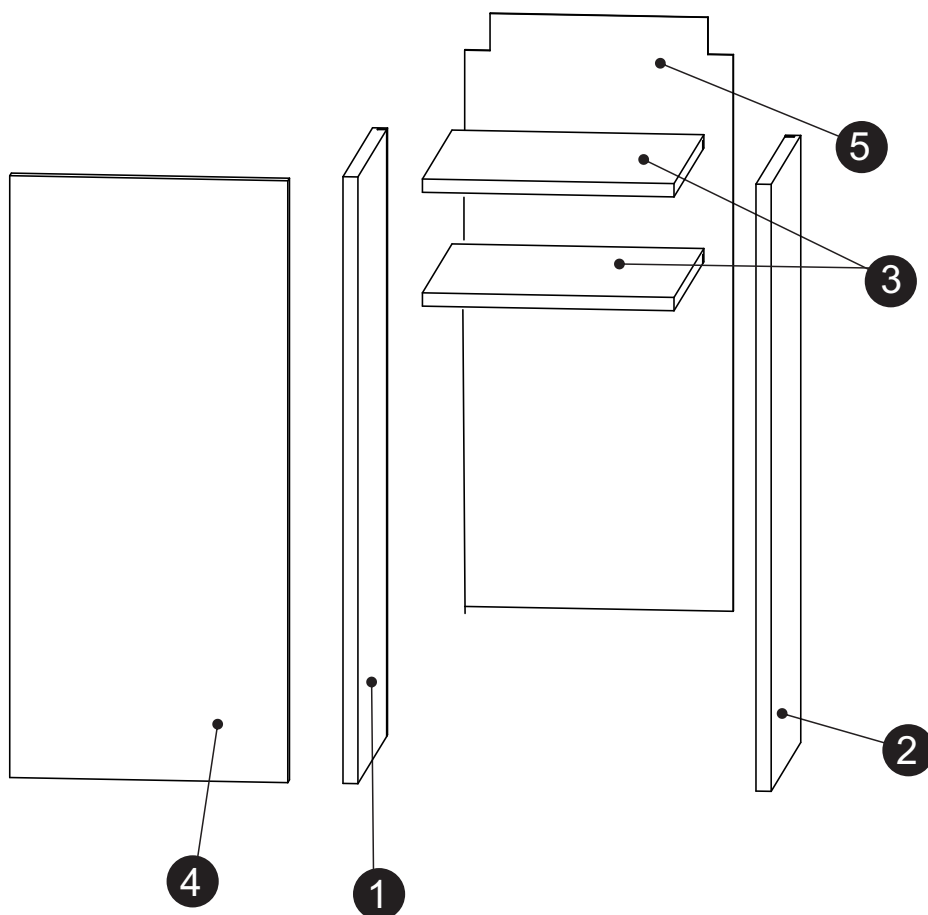

GC-45-92

	DLUGOŚĆ LENGTH LÄNGE LONGEUR	SZEROKOŚĆ WIDTH BREITE LARGEUR	GRUBOŚĆ THICKNESS STÄRKE GROSSEUR	ILOŚĆ QUANTITY ANZAHL QUANTITÉ	KOD CODE CODE CODE	PACZKA BOX SCHACHTEL BOÏTE
1	923	300	18	1		
2	923	300	18	1		
3	413	279	18	2		
4	920	446	18	1		
5	917	431	3	1		