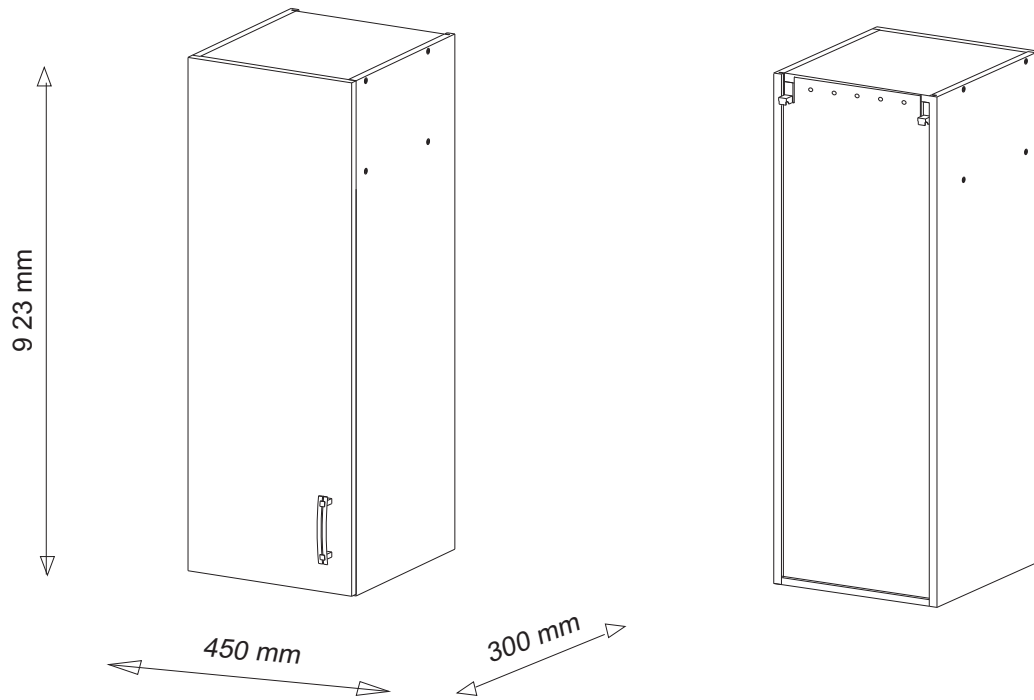

GC-45-92

	DLUGOŚĆ LENGTH LÄNGE LONGEUR	SZEROKOŚĆ WIDTH BREITE LARGEUR	GRUBOŚĆ THICKNESS STÄRKE GROSSEUR	ILOŚĆ QUANTITY ANZAHL QUANTITÉ	KOD CODE CODE CODE	PACZKA BOX SCHACHTEL BOÏTE
1	923	300	18	1		
2	923	300	18	1		
3	413	279	18	2		
4	920	446	18	1		
5	917	431	3	1		