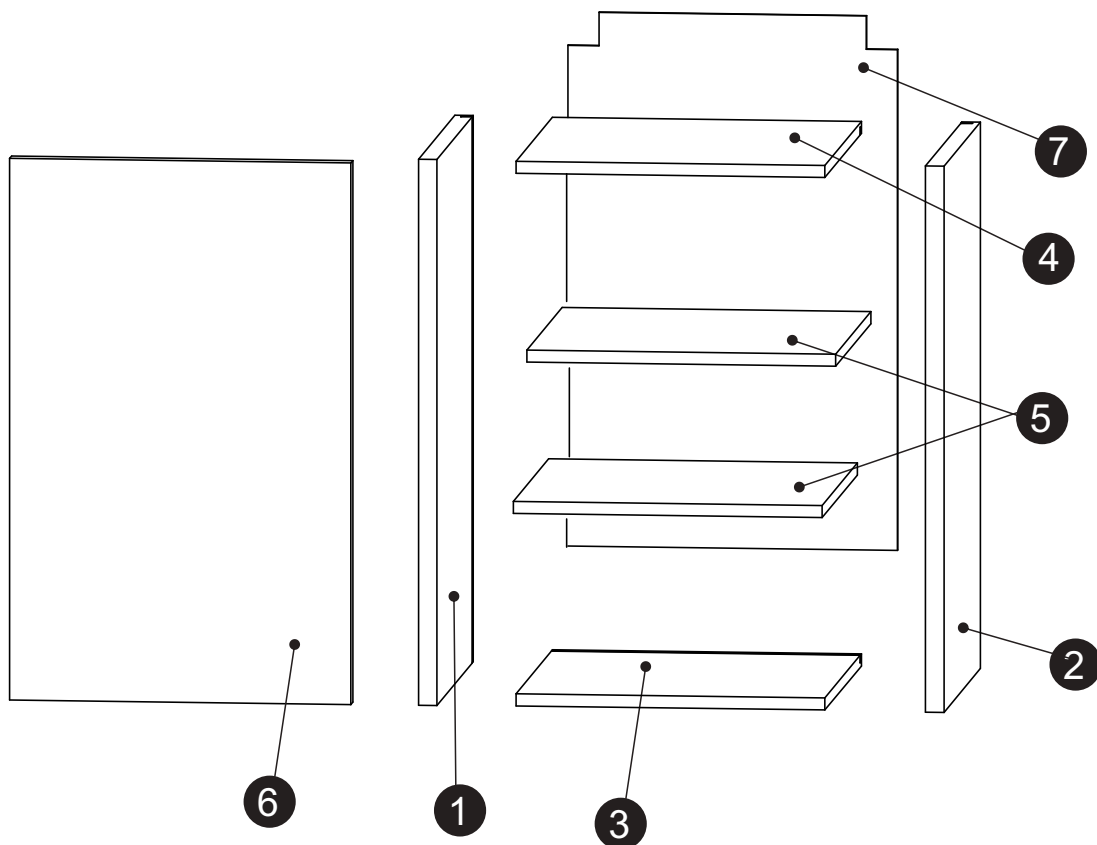

# G-50-72

	DŁUGOŚĆ LENGTH LÄNGE LONGEUR	SZEROKOŚĆ WIDTH BREITE LARGEUR	GRUBOŚĆ THICKNESS STÄRKE GROSSEUR	ILOŚĆ QUANTITY ANZAHL QUANTITÉ	KOD CODE CODE CODE	PACZKA BOX SCHACHTEL BOÏTE
1	716	300	18	1		
2	716	300	18	1		
3	463	299	18	1		
4	463	279	18	1		
5	463	270	18	2		
6	713	496	18	1		
7	703	481	3	1		

**!**  
a=b