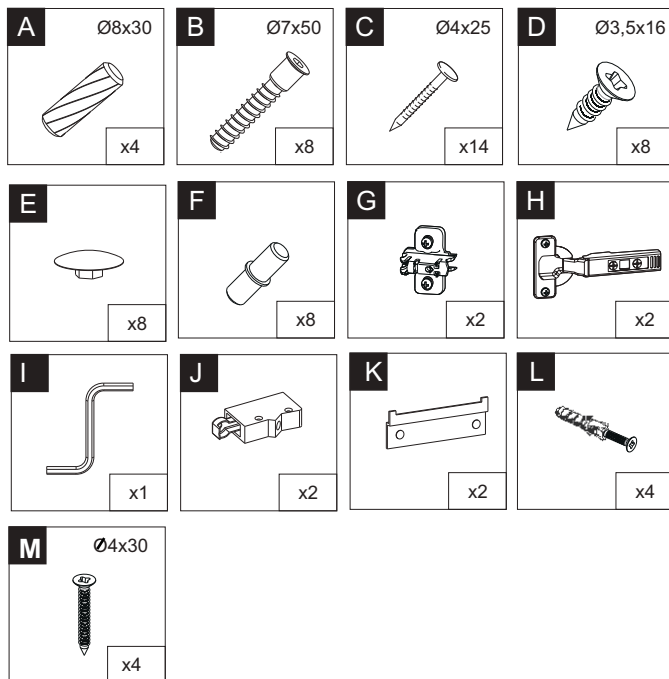

# G-50-72

	DŁUGOŚĆ LENGTH LÄNGE LONGEUR	SZEROKOŚĆ WIDTH BREITE LARGEUR	GRUBOŚĆ THICKNESS STÄRKE GROSSEUR	ILOŚĆ QUANTITY ANZAHL QUANTITÉ	KOD CODE CODE CODE	PACZKA BOX SCHACHTEL BOÏTE
1	716	300	18	1		
2	716	300	18	1		
3	463	299	18	1		
4	463	279	18	1		
5	463	270	18	2		
6	713	496	18	1		
7	703	481	3	1		

**!**  
a=b