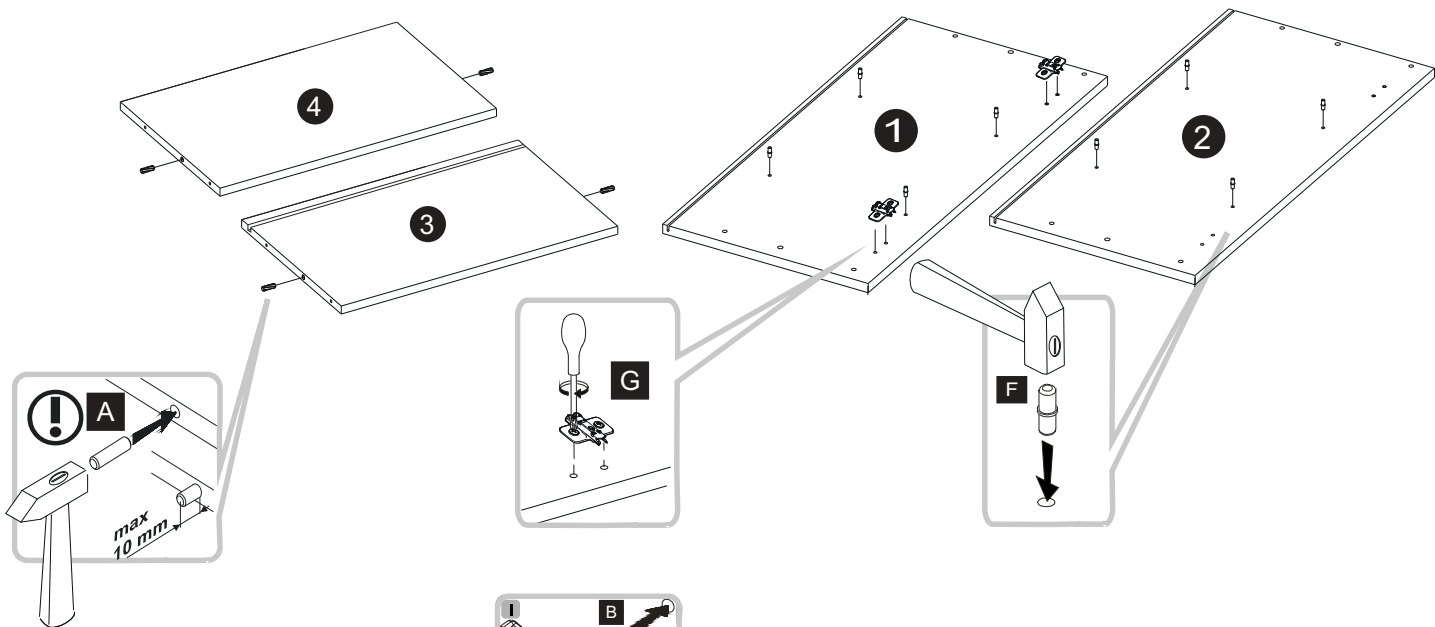

# G-50-72

	DŁUGOŚĆ LENGTH LÄNGE LONGEUR	SZEROKOŚĆ WIDTH BREITE LARGEUR	GRUBOŚĆ THICKNESS STÄRKE GROSSEUR	ILOŚĆ QUANTITY ANZAHL QUANTITÉ	KOD CODE CODE CODE	PACZKA BOX SCHACHTEL BOÏTE
1	716	300	18	1		
2	716	300	18	1		
3	463	299	18	1		
4	463	279	18	1		
5	463	270	18	2		
6	713	496	18	1		
7	703	481	3	1		

**!**  
a=b