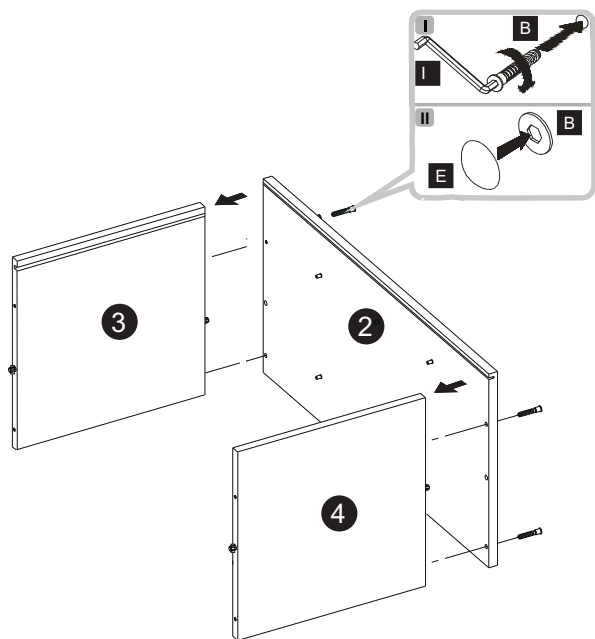

# G-50-72

	DŁUGOŚĆ LENGTH LÄNGE LONGEUR	SZEROKOŚĆ WIDTH BREITE LARGEUR	GRUBOŚĆ THICKNESS STÄRKE GROSSEUR	ILOŚĆ QUANTITY ANZAHL QUANTITÉ	KOD CODE CODE CODE	PACZKA BOX SCHACHTEL BOÏTE
1	716	300	18	1		
2	716	300	18	1		
3	463	299	18	1		
4	463	279	18	1		
5	463	270	18	2		
6	713	496	18	1		
7	703	481	3	1		

**!**  
a=b