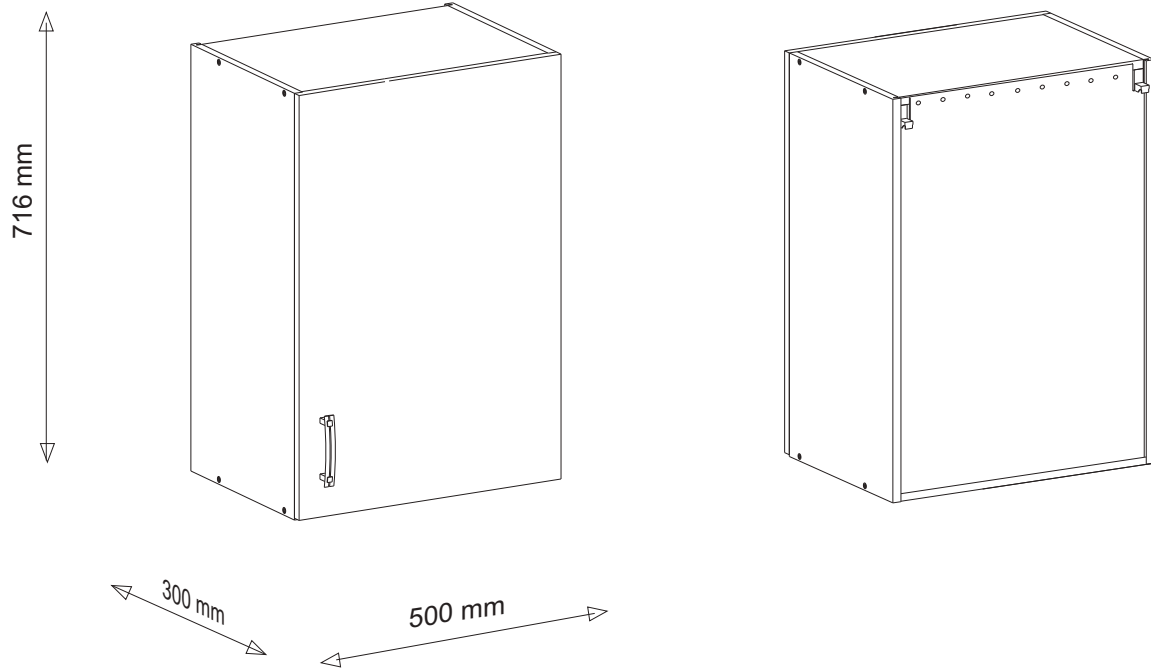

# G-50-72

	DŁUGOŚĆ LENGTH LÄNGE LONGEUR	SZEROKOŚĆ WIDTH BREITE LARGEUR	GRUBOŚĆ THICKNESS STÄRKE GROSSEUR	ILOŚĆ QUANTITY ANZAHL QUANTITÉ	KOD CODE CODE CODE	PACZKA BOX SCHACHTEL BOÏTE
1	716	300	18	1		
2	716	300	18	1		
3	463	299	18	1		
4	463	279	18	1		
5	463	270	18	2		
6	713	496	18	1		
7	703	481	3	1		