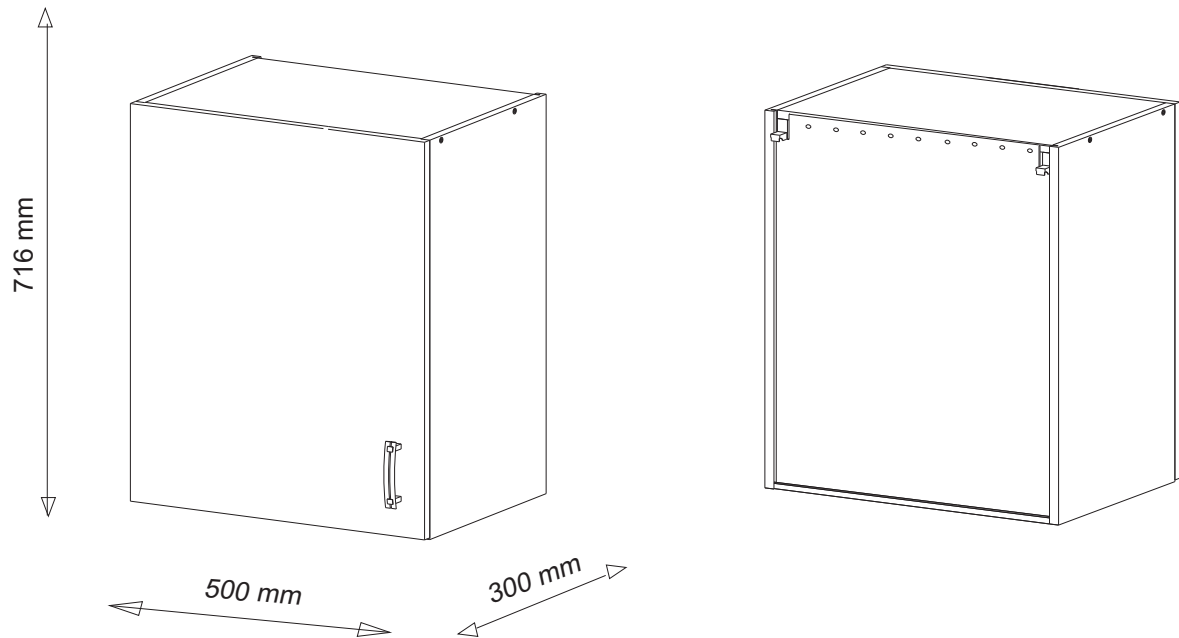

GC-50-72

ϕ 5 mm
 ϕ 10 mm

30 min

	DLUGOŚĆ LENGTH LÄNGE LONGEUR	SZEROKOŚĆ WIDTH BREITE LARGEUR	GRUBOŚĆ THICKNESS STÄRKE GROSSEUR	ILOŚĆ QUANTITY ANZAHL QUANTITÉ	KOD CODE CODE CODE	PACZKA BOX SCHACHTEL BOÎTE
1	716	300	18	1		
2	716	300	18	1		
3	463	279	18	1		
4	713	496	18	1		
5	710	481	3	1		