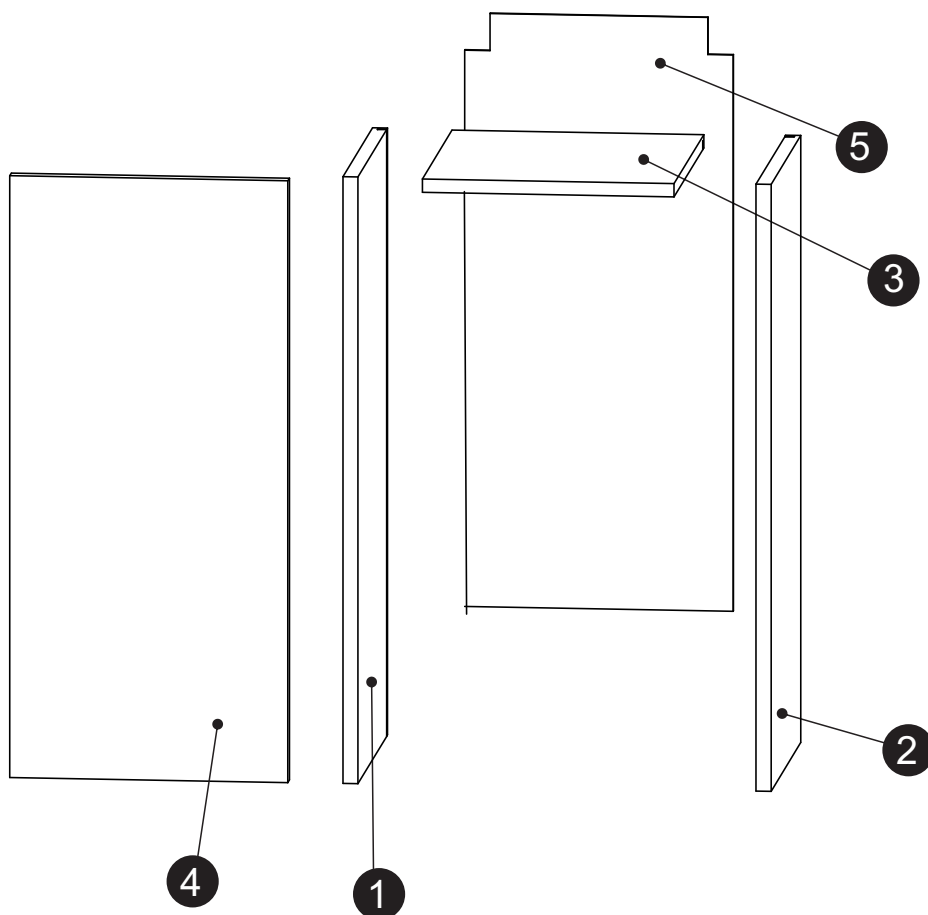

GC-50-72

ϕ 5 mm
 ϕ 10 mm

30 min

	DLUGOŚĆ LENGTH LÄNGE LONGEUR	SZEROKOŚĆ WIDTH BREITE LARGEUR	GRUBOŚĆ THICKNESS STÄRKE GROSSEUR	ILOŚĆ QUANTITY ANZAHL QUANTITÉ	KOD CODE CODE CODE	PACZKA BOX SCHACHTEL BOÎTE
1	716	300	18	1		
2	716	300	18	1		
3	463	279	18	1		
4	713	496	18	1		
5	710	481	3	1		

! a=b