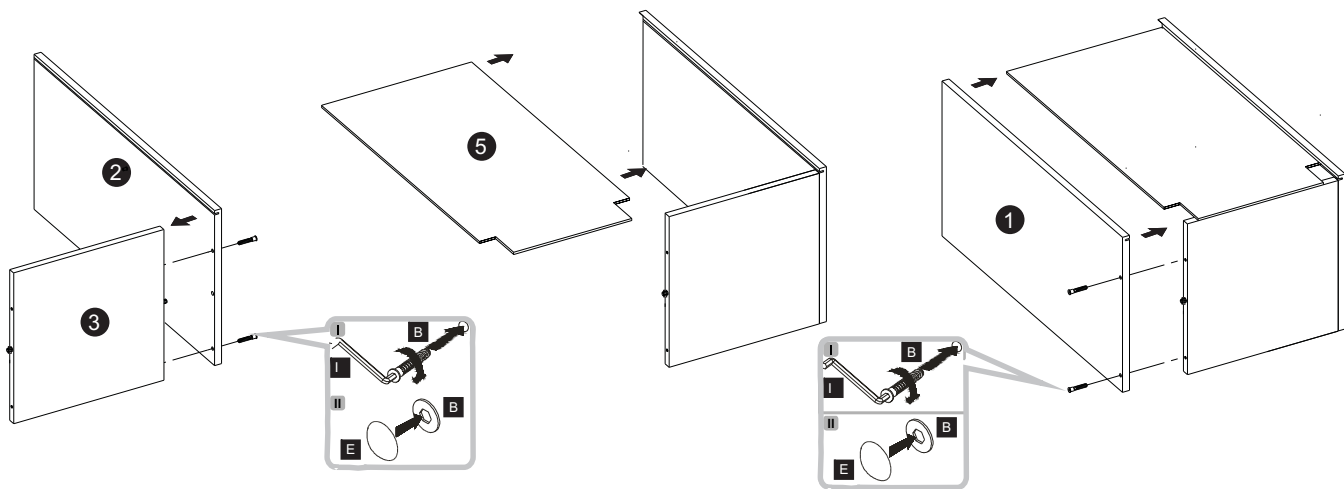

GC-50-72

ϕ 5 mm
 ϕ 10 mm

30 min

	DLUGOŚĆ LENGTH LÄNGE LONGEUR	SZEROKOŚĆ WIDTH BREITE LARGEUR	GRUBOŚĆ THICKNESS STÄRKE GROSSEUR	ILOŚĆ QUANTITY ANZAHL QUANTITÉ	KOD CODE CODE CODE	PACZKA BOX SCHACHTEL BOÎTE
1	716	300	18	1		
2	716	300	18	1		
3	463	279	18	1		
4	713	496	18	1		
5	710	481	3	1		

! a=b