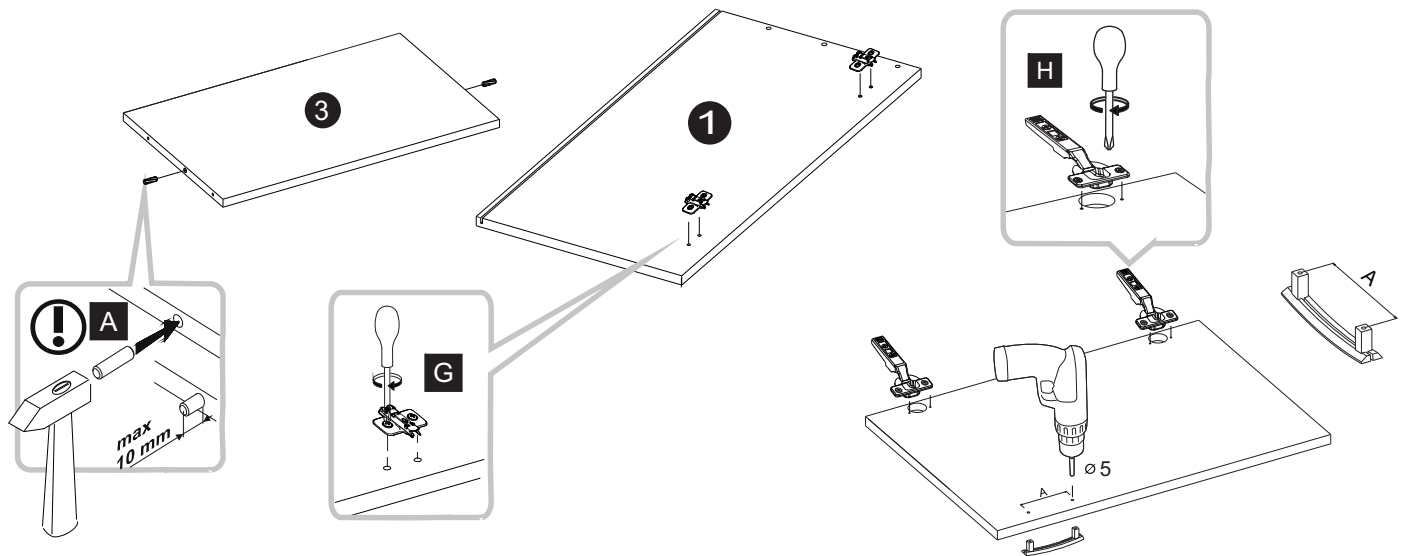

GC-50-72

ϕ 5 mm
 ϕ 10 mm

30 min

	DLUGOŚĆ LENGTH LÄNGE LONGEUR	SZEROKOŚĆ WIDTH BREITE LARGEUR	GRUBOŚĆ THICKNESS STÄRKE GROSSEUR	ILOŚĆ QUANTITY ANZAHL QUANTITÉ	KOD CODE CODE CODE	PACZKA BOX SCHACHTEL BOÎTE
1	716	300	18	1		
2	716	300	18	1		
3	463	279	18	1		
4	713	496	18	1		
5	710	481	3	1		

! a=b