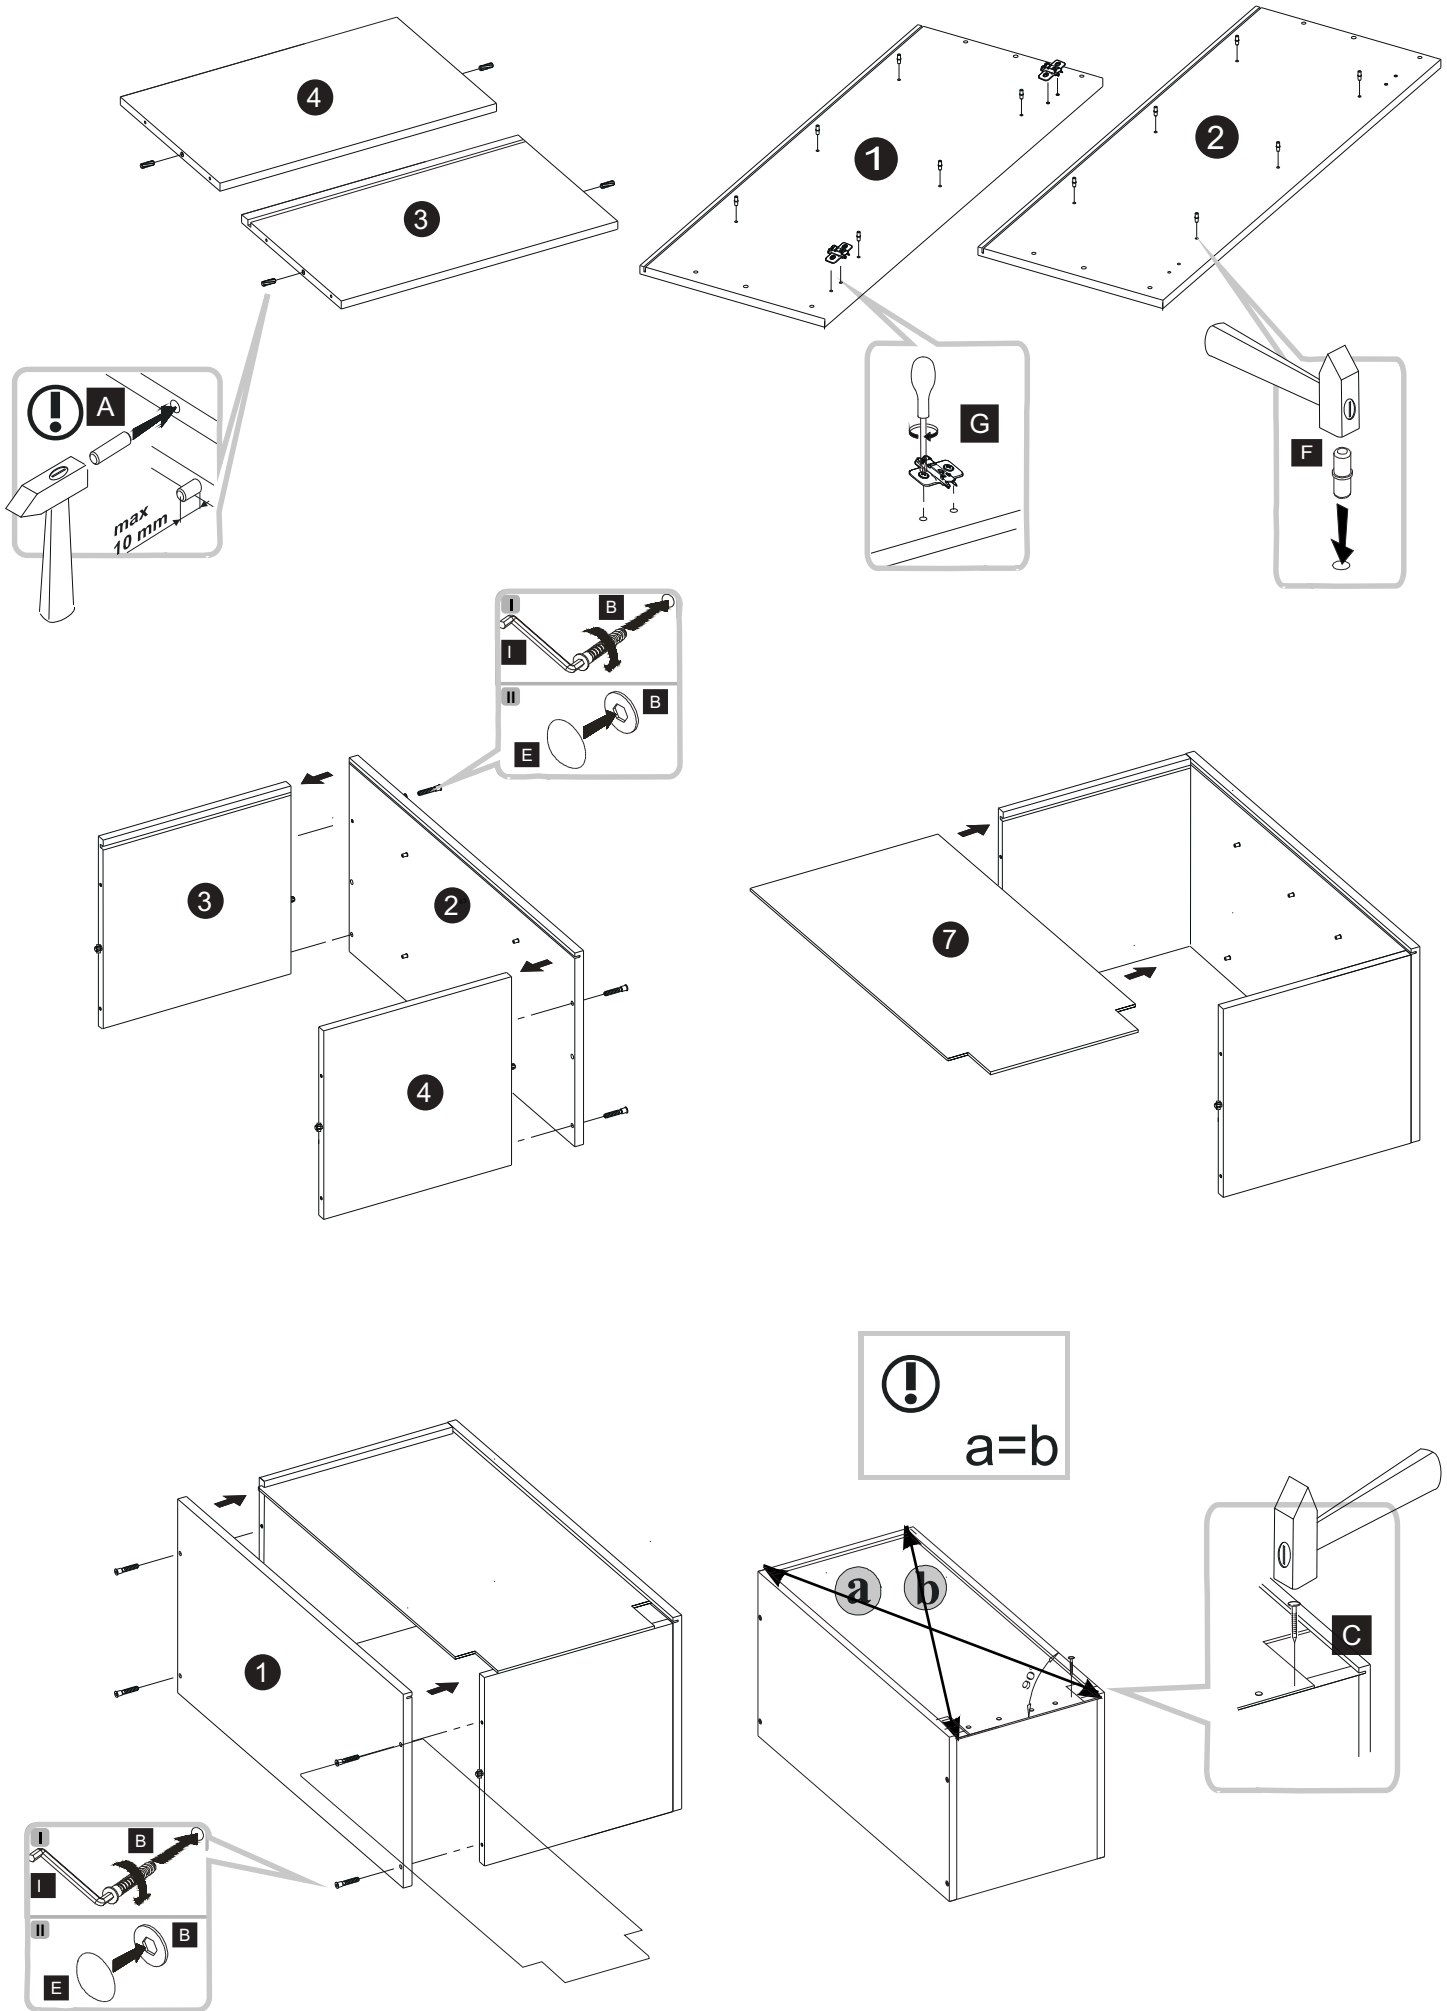

G-50-92

	DŁUGOŚĆ LENGTH LÄNGE LONGUEUR	SZEROKOŚĆ WIDTH BREITE LARGEUR	GRUBOŚĆ THICKNESS STÄRKE GROSSEUR	ILOŚĆ QUANTITY ANZAHL QUANTITÉ	KOD CODE CODE CODE	PACZKA BOX SCHACHTEL BOÏTE
1	923	300	18	1		
2	923	300	18	1		
3	463	299	18	1		
4	463	279	18	1		
5	463	270	18	3		
6	920	496	18	1		
7	910	481	3	1		

2cm 2cm