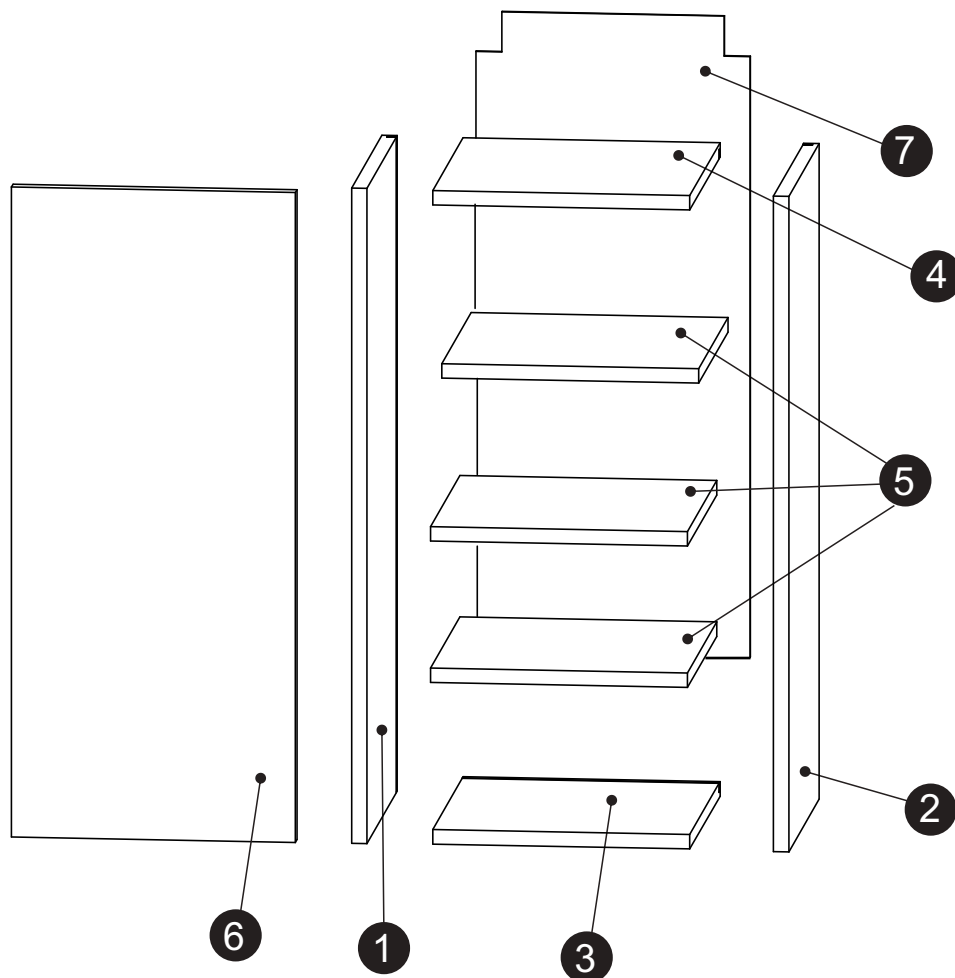

G-50-92

	DŁUGOŚĆ LENGTH LÄNGE LONGUEUR	SZEROKOŚĆ WIDTH BREITE LARGEUR	GRUBOŚĆ THICKNESS STÄRKE GROSSEUR	ILOŚĆ QUANTITY ANZAHL QUANTITÉ	KOD CODE CODE CODE	PACZKA BOX SCHACHTEL BOÏTE
1	923	300	18	1		
2	923	300	18	1		
3	463	299	18	1		
4	463	279	18	1		
5	463	270	18	3		
6	920	496	18	1		
7	910	481	3	1		

2cm 2cm