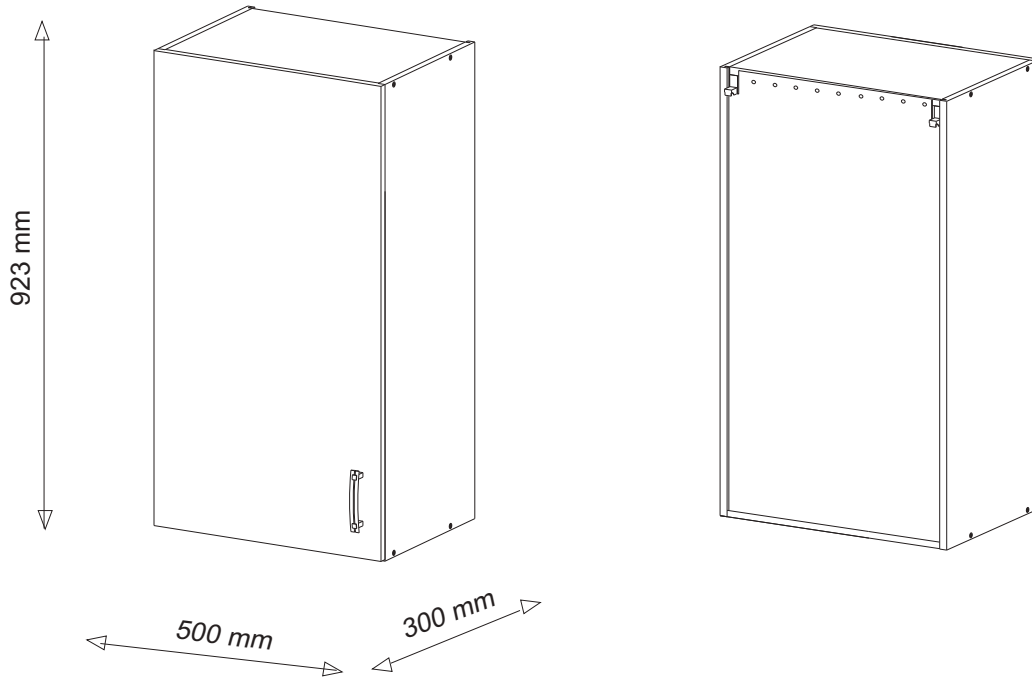

G-50-92

	DŁUGOŚĆ LENGTH LÄNGE LONGUEUR	SZEROKOŚĆ WIDTH BREITE LARGEUR	GRUBOŚĆ THICKNESS STÄRKE GROSSEUR	ILOŚĆ QUANTITY ANZAHL QUANTITÉ	KOD CODE CODE CODE	PACZKA BOX SCHACHTEL BOÏTE
1	923	300	18	1		
2	923	300	18	1		
3	463	299	18	1		
4	463	279	18	1		
5	463	270	18	3		
6	920	496	18	1		
7	910	481	3	1		

2cm 2cm