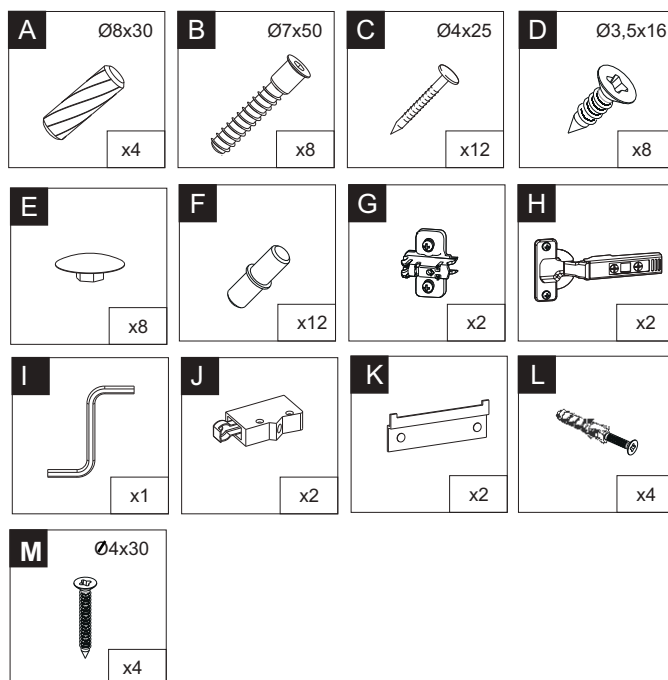

G-50-92

	DŁUGOŚĆ LENGTH LÄNGE LONGUEUR	SZEROKOŚĆ WIDTH BREITE LARGEUR	GRUBOŚĆ THICKNESS STÄRKE GROSSEUR	ILOŚĆ QUANTITY ANZAHL QUANTITÉ	KOD CODE CODE CODE	PACZKA BOX SCHACHTEL BOÏTE
1	923	300	18	1		
2	923	300	18	1		
3	463	299	18	1		
4	463	279	18	1		
5	463	270	18	3		
6	920	496	18	1		
7	910	481	3	1		

2cm 2cm