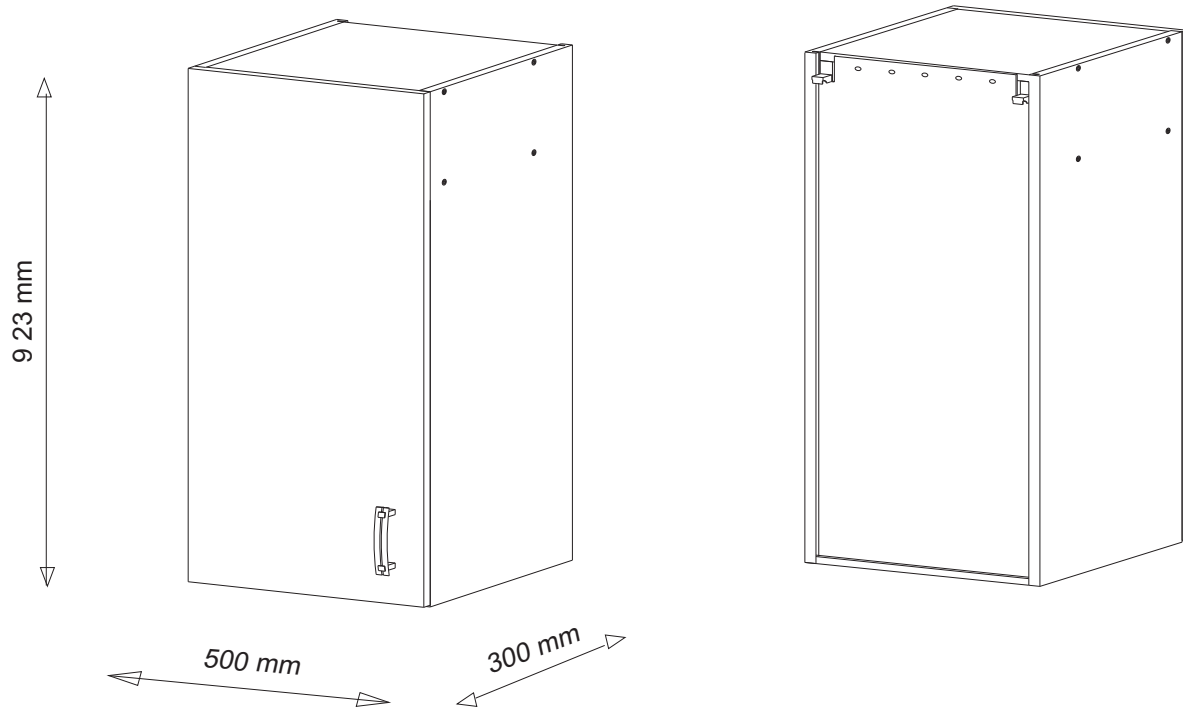

# GC-50-92

	DLUGOŚĆ LENGTH LÄNGE LONGUEUR	SZEROKOŚĆ WIDTH BREITE LARGEUR	GRUBOŚĆ THICKNESS STÄRKE GROSSEUR	ILOŚĆ QUANTITY ANZAHL QUANTITÉ	KOD CODE CODE CODE	PACZKA BOX SCHACHTEL BOÎTE
1	923	300	18	1		
2	923	300	18	1		
3	463	279	18	2		
4	920	496	18	1		
5	917	481	3	1		