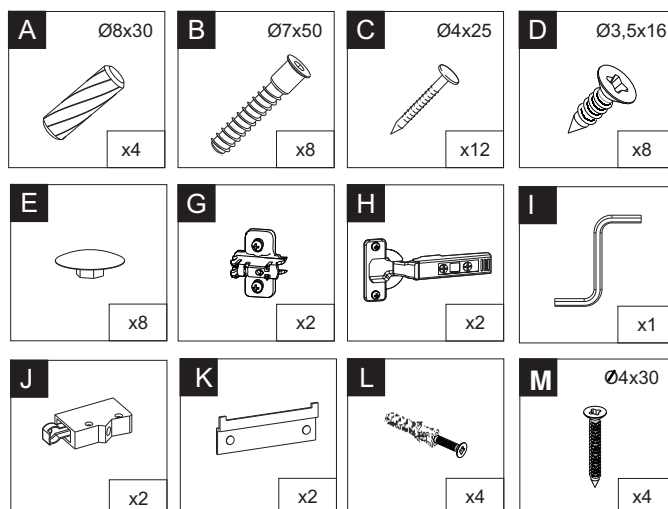

# GC-50-92

	DLUGOŚĆ LENGTH LÄNGE LONGUEUR	SZEROKOŚĆ WIDTH BREITE LARGEUR	GRUBOŚĆ THICKNESS STÄRKE GROSSEUR	ILOŚĆ QUANTITY ANZAHL QUANTITÉ	KOD CODE CODE CODE	PACZKA BOX SCHACHTEL BOÎTE
1	923	300	18	1		
2	923	300	18	1		
3	463	279	18	2		
4	920	496	18	1		
5	917	481	3	1		

**!**  
a=b