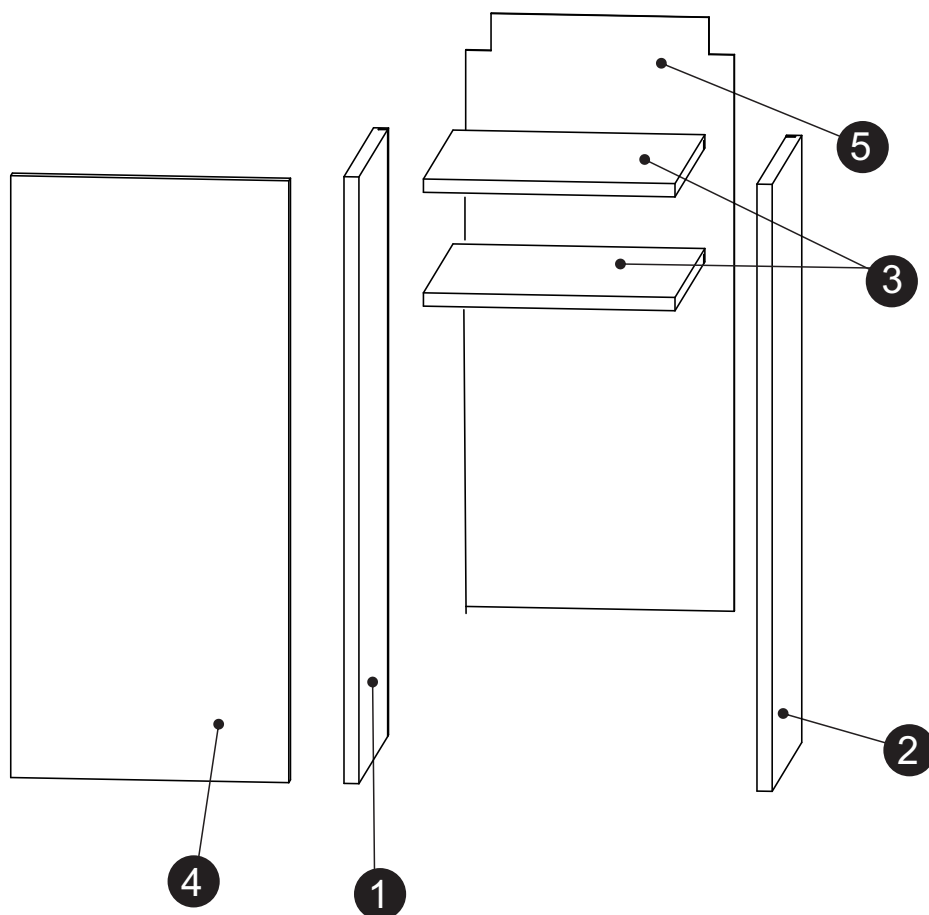

# GC-50-92

	DLUGOŚĆ LENGTH LÄNGE LONGUEUR	SZEROKOŚĆ WIDTH BREITE LARGEUR	GRUBOŚĆ THICKNESS STÄRKE GROSSEUR	ILOŚĆ QUANTITY ANZAHL QUANTITÉ	KOD CODE CODE CODE	PACZKA BOX SCHACHTEL BOÎTE
1	923	300	18	1		
2	923	300	18	1		
3	463	279	18	2		
4	920	496	18	1		
5	917	481	3	1		

**!**  
a=b