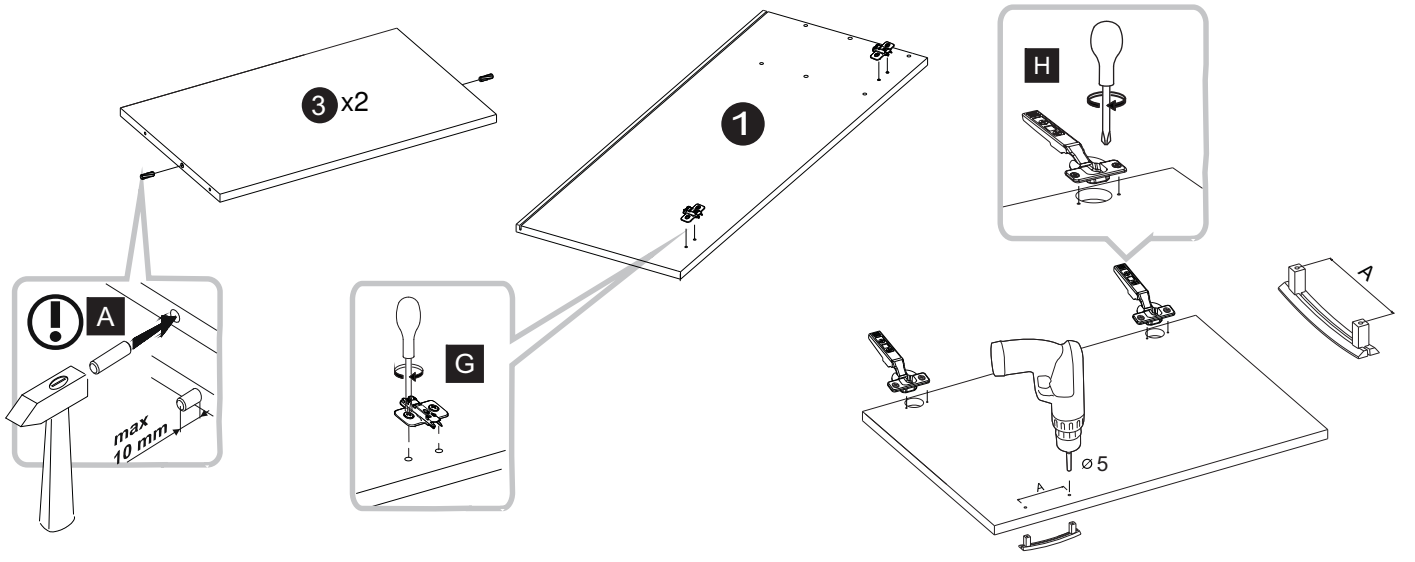

# GC-50-92

	DLUGOŚĆ LENGTH LÄNGE LONGUEUR	SZEROKOŚĆ WIDTH BREITE LARGEUR	GRUBOŚĆ THICKNESS STÄRKE GROSSEUR	ILOŚĆ QUANTITY ANZAHL QUANTITÉ	KOD CODE CODE CODE	PACZKA BOX SCHACHTEL BOÎTE
1	923	300	18	1		
2	923	300	18	1		
3	463	279	18	2		
4	920	496	18	1		
5	917	481	3	1		

**!**  
a=b