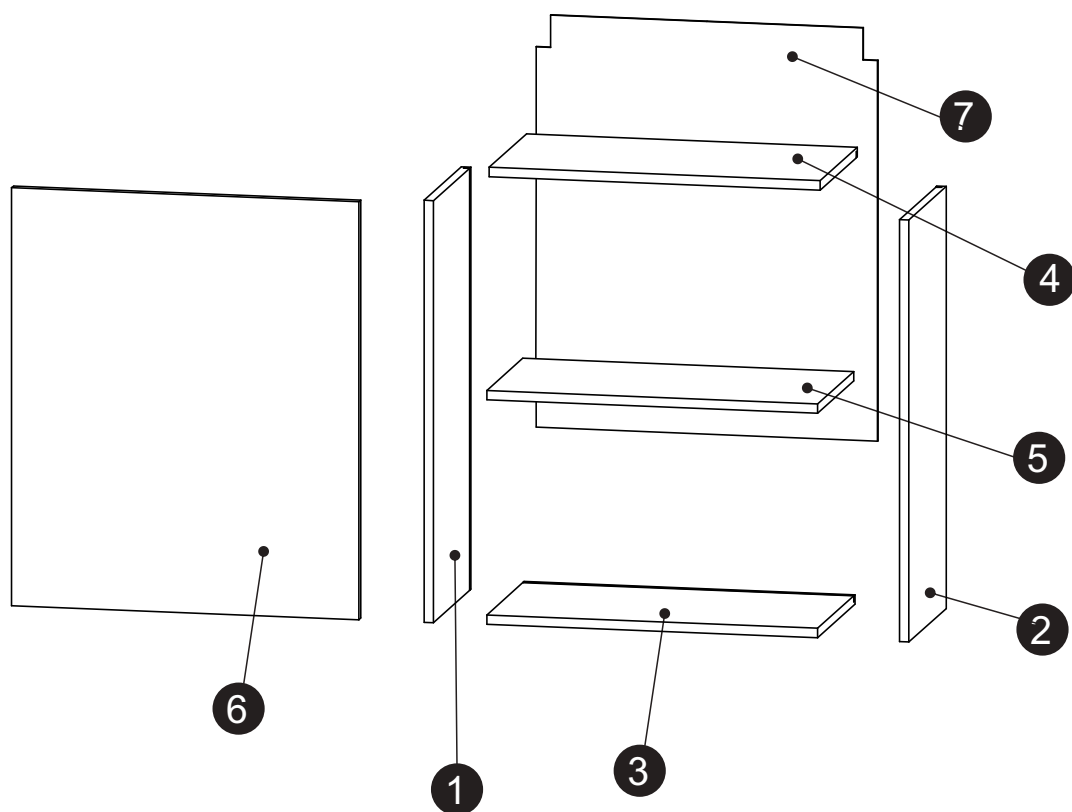

G-60-57

ϕ 5 mm
 ϕ 10 mm

30 min

	DLUGOŚĆ LENGTH LÄNGE LONGUEUR	SZEROKOŚĆ WIDTH BREITE LARGEUR	GRUBOŚĆ THICKNESS STÄRKE GROSSEUR	ILOŚĆ QUANTITY ANZAHL QUANTITÉ	KOD CODE CODE CODE	PACZKA BOX SCHACHTEL BOÎTE
1	573	300	18	1		
2	573	300	18	1		
3	563	299	18	1		
4	563	279	18	1		
5	563	270	18	1		
6	570	596	18	1		
7	560	581	3	1		