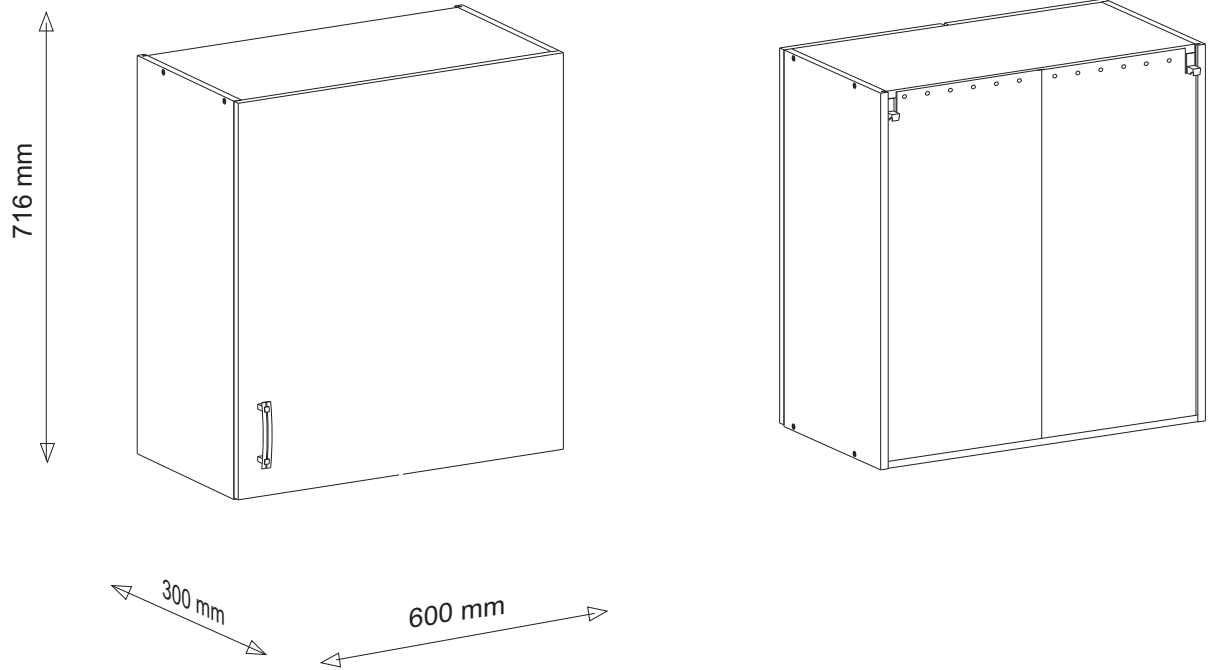

# G-60-72

	DŁUGOŚĆ LENGTH LÄNGE LONGEUR	SZEROKOŚĆ WIDTH BREITE LARGEUR	GRUBOŚĆ THICKNESS STÄRKE GROSSEUR	ILOŚĆ QUANTITY ANZAHL QUANTITÉ	KOD CODE CODE CODE	PACZKA BOX SCHACHTEL BOÏTE
1	716	300	18	1		
2	716	300	18	1		
3	563	299	18	1		
4	563	279	18	1		
5	563	270	18	2		
6	713	596	18	1		
7	703	581	3	1		