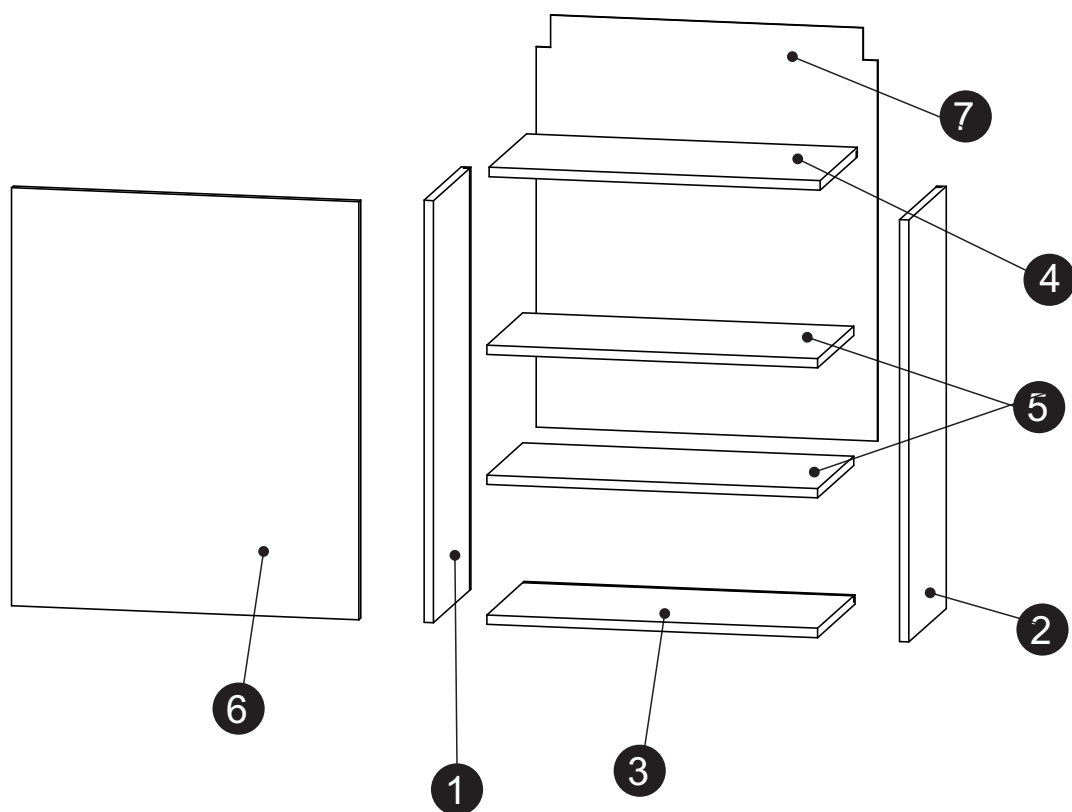

# G-60-72

	DŁUGOŚĆ LENGTH LÄNGE LONGEUR	SZEROKOŚĆ WIDTH BREITE LARGEUR	GRUBOŚĆ THICKNESS STÄRKE GROSSEUR	ILOŚĆ QUANTITY ANZAHL QUANTITÉ	KOD CODE CODE CODE	PACZKA BOX SCHACHTEL BOÏTE
1	716	300	18	1		
2	716	300	18	1		
3	563	299	18	1		
4	563	279	18	1		
5	563	270	18	2		
6	713	596	18	1		
7	703	581	3	1		