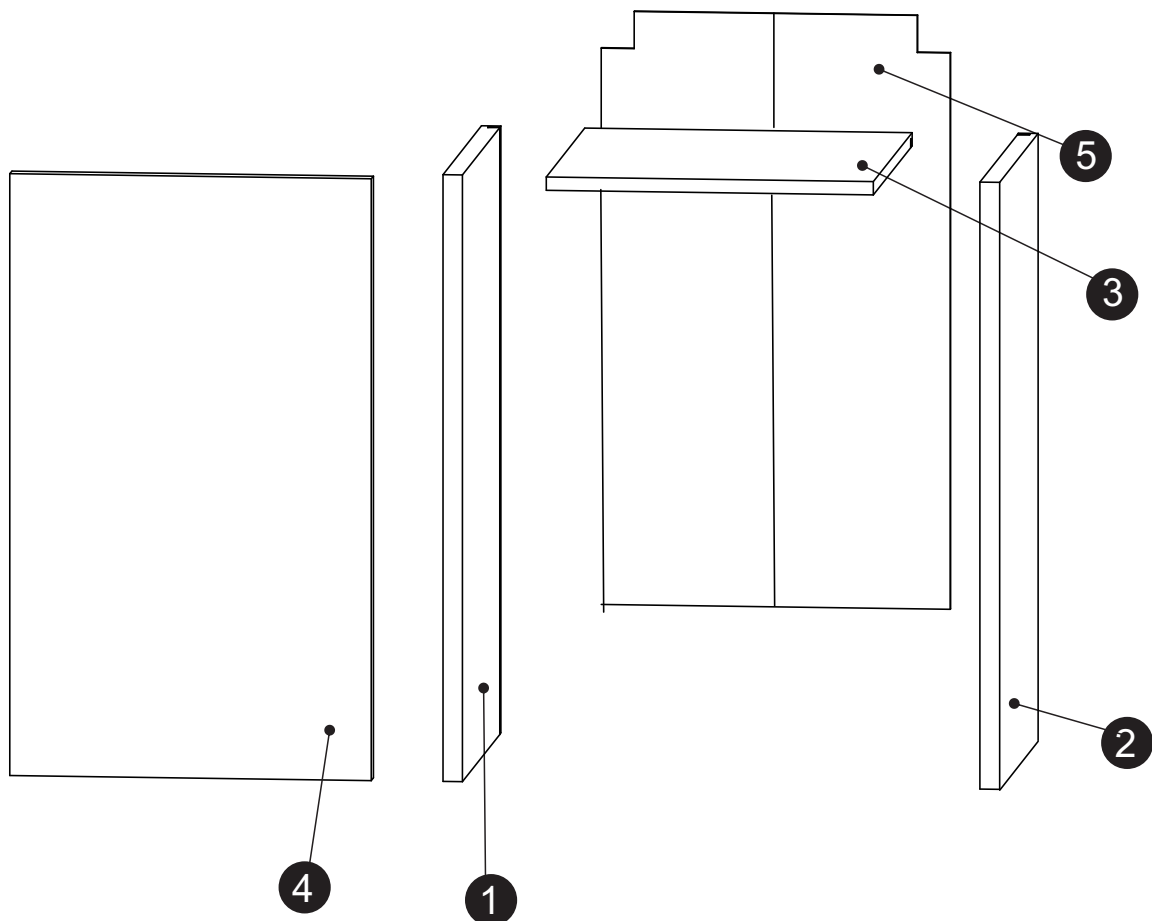

# GC-60-72

	DLUGOŚĆ LENGTH LÄNGE LONGUEUR	SZEROKOŚĆ WIDTH BREITE LARGEUR	GRUBOŚĆ THICKNESS STÄRKE GROSSEUR	ILOŚĆ QUANTITY ANZAHL QUANTITÉ	KOD CODE CODE CODE	PACZKA BOX SCHACHTEL BOÎTE
1	716	300	18	1		
2	716	300	18	1		
3	563	279	18	1		
4	713	596	18	1		
5	710	581	3	1		