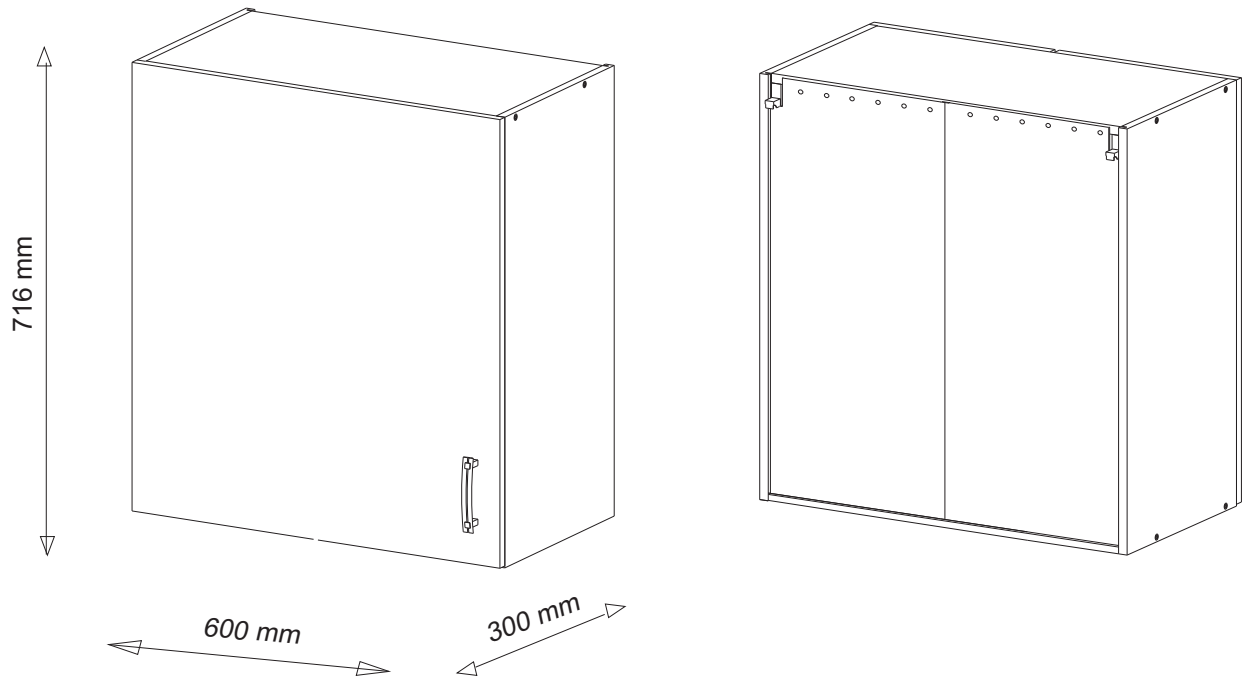

# GC-60-72

	DLUGOŚĆ LENGTH LÄNGE LONGUEUR	SZEROKOŚĆ WIDTH BREITE LARGEUR	GRUBOŚĆ THICKNESS STÄRKE GROSSEUR	ILOŚĆ QUANTITY ANZAHL QUANTITÉ	KOD CODE CODE CODE	PACZKA BOX SCHACHTEL BOÎTE
1	716	300	18	1		
2	716	300	18	1		
3	563	279	18	1		
4	713	596	18	1		
5	710	581	3	1		