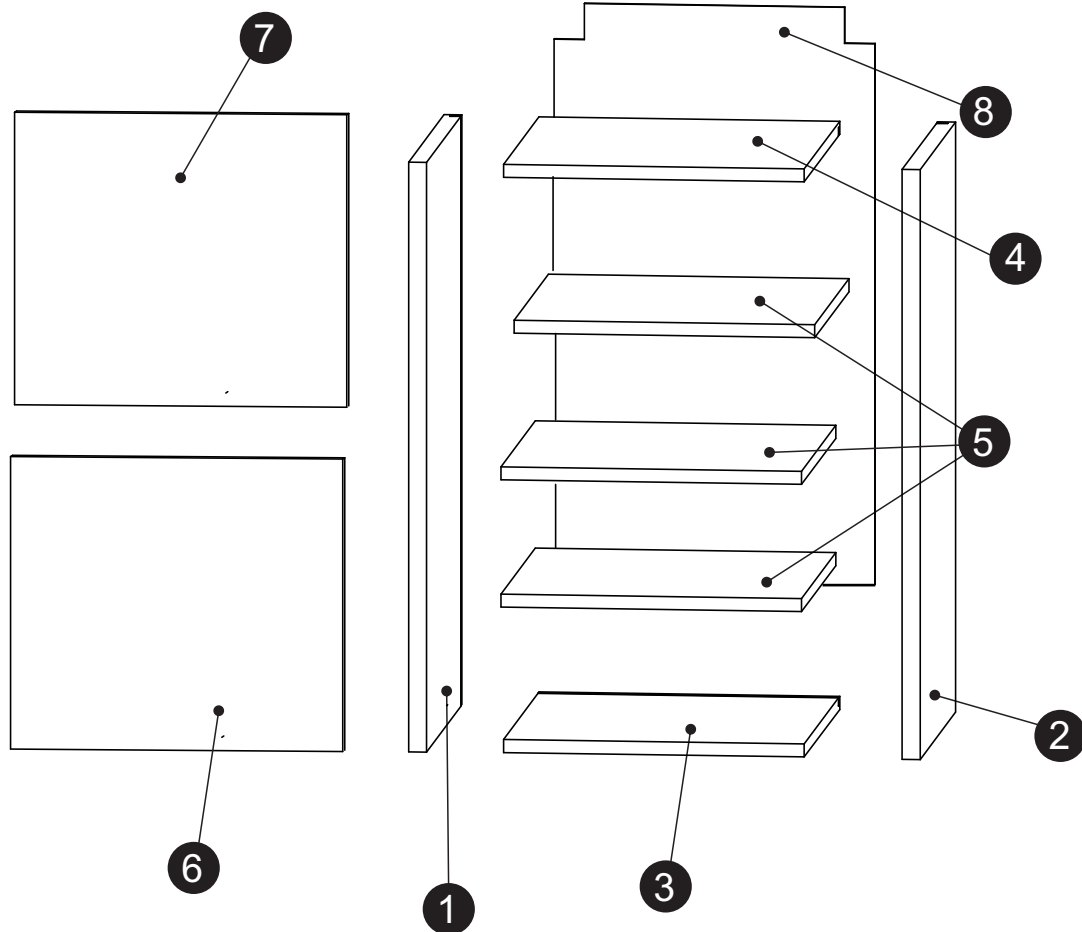

G-60-92-HF

	DLUGOŚĆ LENGTH LÄNGE LONGUEUR	SZEROKOŚĆ WIDTH BREITE LARGEUR	GRUBOŚĆ THICKNESS STÄRKE GROSSEUR	ILOŚĆ QUANTITY ANZAHL QUANTITÉ	KOD CODE CODE CODE	PACZKA BOX SCHACHTEL BOÎTE
1	923	300	18	1		
2	923	300	18	1		
3	563	299	18	1		
4	563	279	18	1		
5	563	270	18	3		
6	458	596	18	1		
7	458	596	18	1		
8	910	581	3	1		