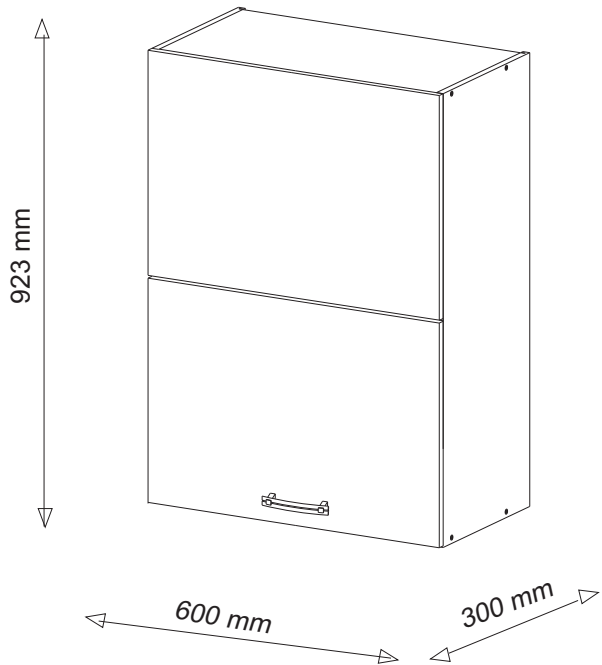

G-60-92-HF

	DLUGOŚĆ LENGTH LÄNGE LONGUEUR	SZEROKOŚĆ WIDTH BREITE LARGEUR	GRUBOŚĆ THICKNESS STÄRKE GROSSEUR	ILOŚĆ QUANTITY ANZAHL QUANTITÉ	KOD CODE CODE CODE	PACZKA BOX SCHACHTEL BOÎTE
1	923	300	18	1		
2	923	300	18	1		
3	563	299	18	1		
4	563	279	18	1		
5	563	270	18	3		
6	458	596	18	1		
7	458	596	18	1		
8	910	581	3	1		