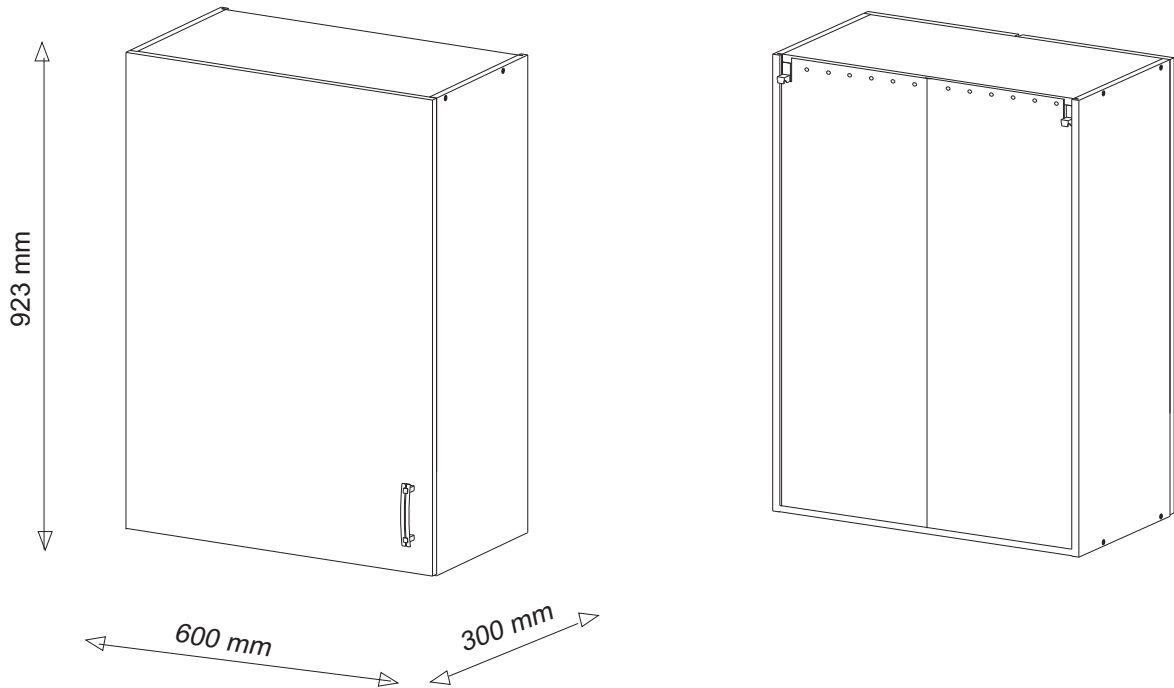

# G-60-92

	DLUGOŚĆ LENGTH LÄNGE LONGEUR	SZEROKOŚĆ WIDTH BREITE LARGEUR	GRUBOŚĆ THICKNESS STÄRKE GROSSEUR	ILOŚĆ QUANTITY ANZAHL QUANTITÉ	KOD CODE CODE CODE	PACZKA BOX SCHACHTEL BOÎTE
1	923	300	18	1		
2	923	300	18	1		
3	563	299	18	1		
4	563	279	18	1		
5	563	270	18	3		
6	920	596	18	1		
7	910	581	3	1		