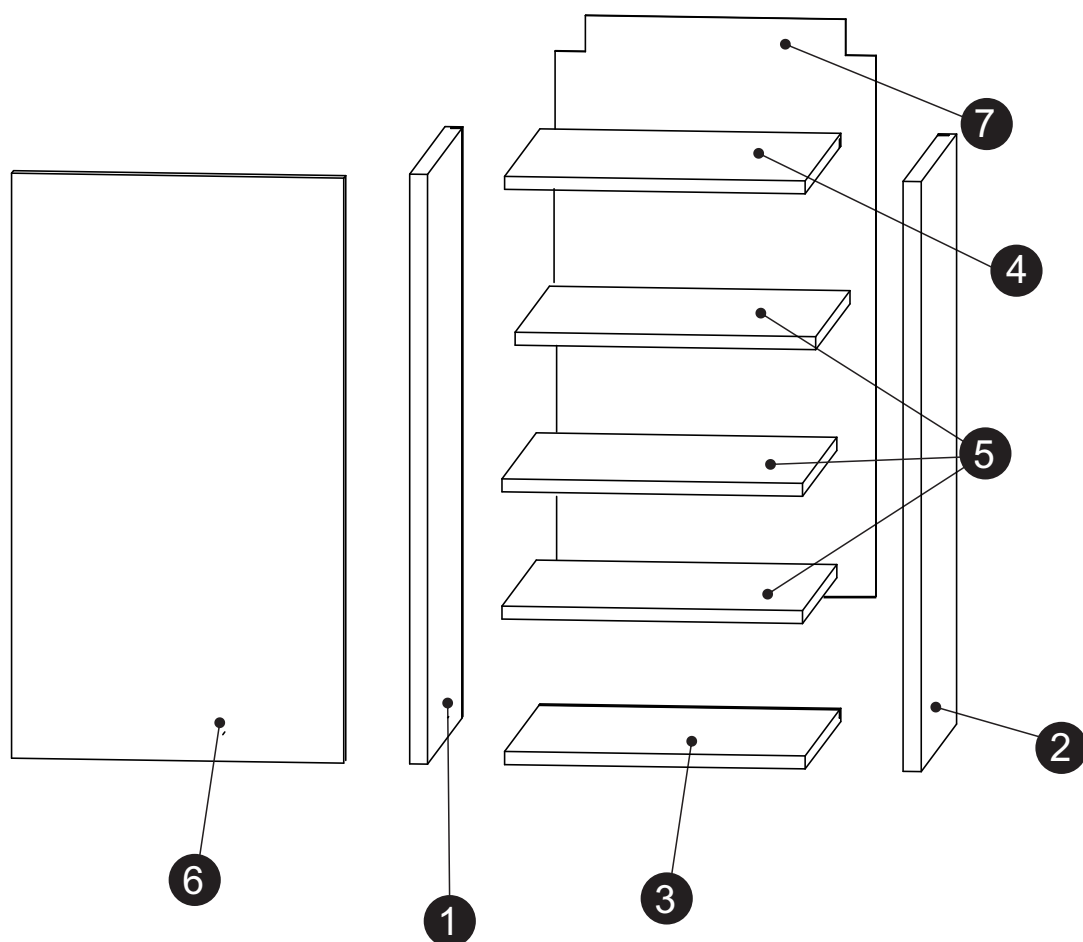

# G-60-92

	DLUGOŚĆ LENGTH LÄNGE LONGEUR	SZEROKOŚĆ WIDTH BREITE LARGEUR	GRUBOŚĆ THICKNESS STÄRKE GROSSEUR	ILOŚĆ QUANTITY ANZAHL QUANTITÉ	KOD CODE CODE CODE	PACZKA BOX SCHACHTEL BOÎTE
1	923	300	18	1		
2	923	300	18	1		
3	563	299	18	1		
4	563	279	18	1		
5	563	270	18	3		
6	920	596	18	1		
7	910	581	3	1		