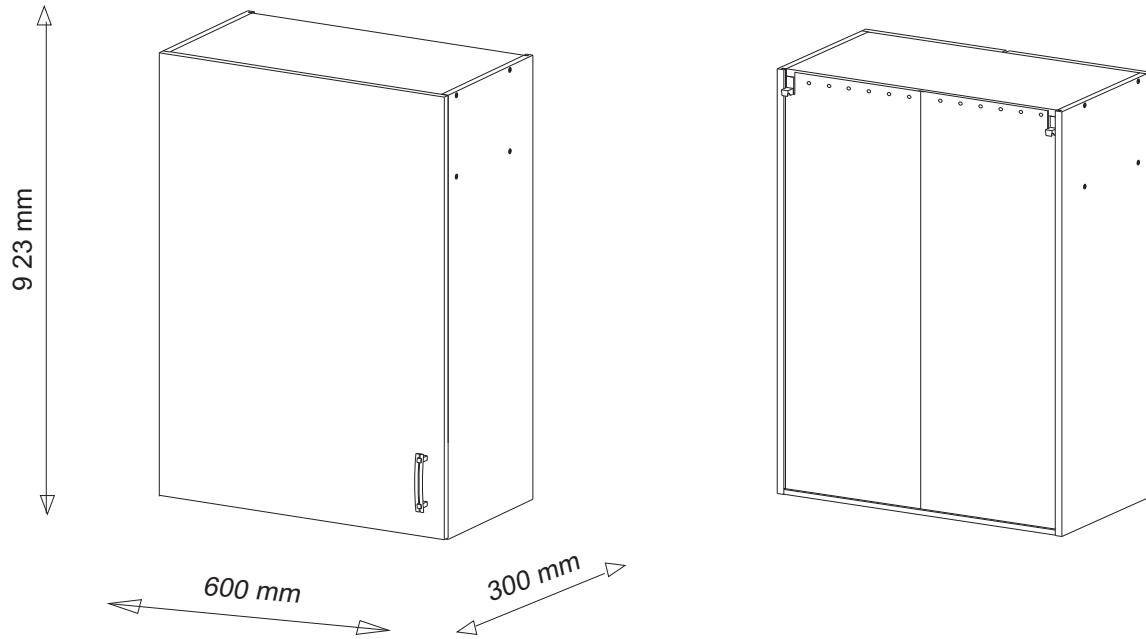

GC-60-92

	DŁUGOŚĆ LENGTH LÄNGE LONGEUR	SZEROKOŚĆ WIDTH BREITE LARGEUR	GRUBOŚĆ THICKNESS STÄRKE GROSSEUR	ILOŚĆ QUANTITY ANZAHL QUANTITÉ	KOD CODE CODE CODE	PACZKA BOX SCHACHTEL BOÎTE
1	923	300	18	1		
2	923	300	18	1		
3	563	279	18	2		
4	920	596	18	1		
5	917	581	3	1		