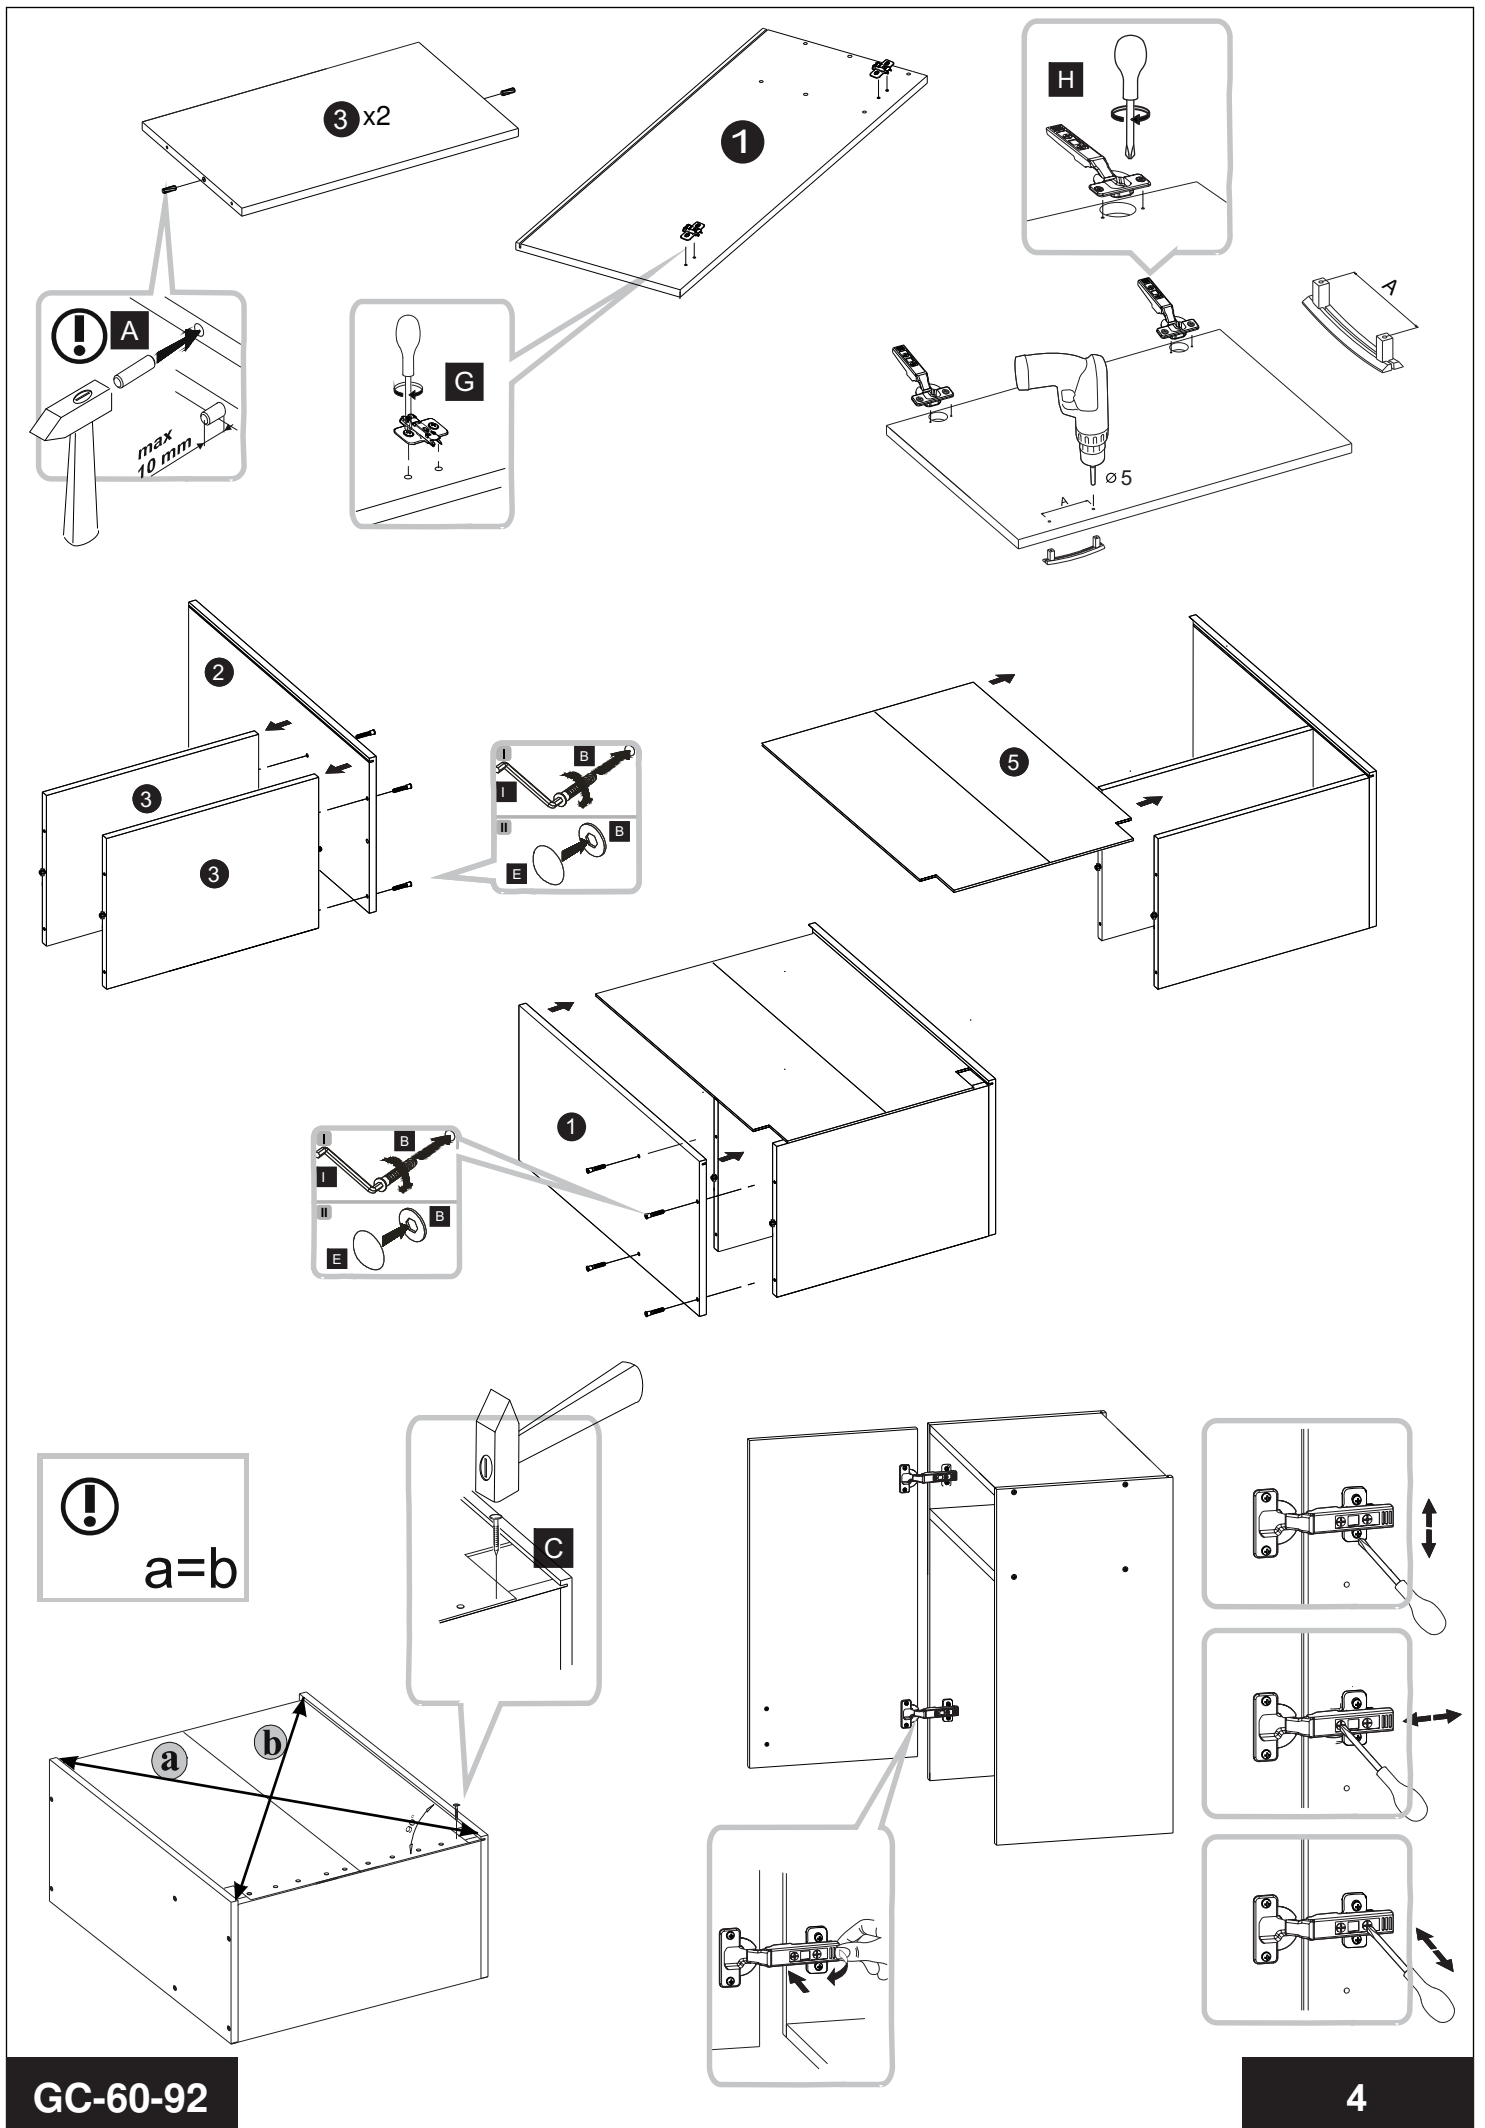

GC-60-92

	DŁUGOŚĆ LENGTH LÄNGE LONGEUR	SZEROKOŚĆ WIDTH BREITE LARGEUR	GRUBOŚĆ THICKNESS STÄRKE GROSSEUR	ILOŚĆ QUANTITY ANZAHL QUANTITÉ	KOD CODE CODE CODE	PACZKA BOX SCHACHTEL BOÎTE
1	923	300	18	1		
2	923	300	18	1		
3	563	279	18	2		
4	920	596	18	1		
5	917	581	3	1		

- A 4x
- B 4x
- C 4x