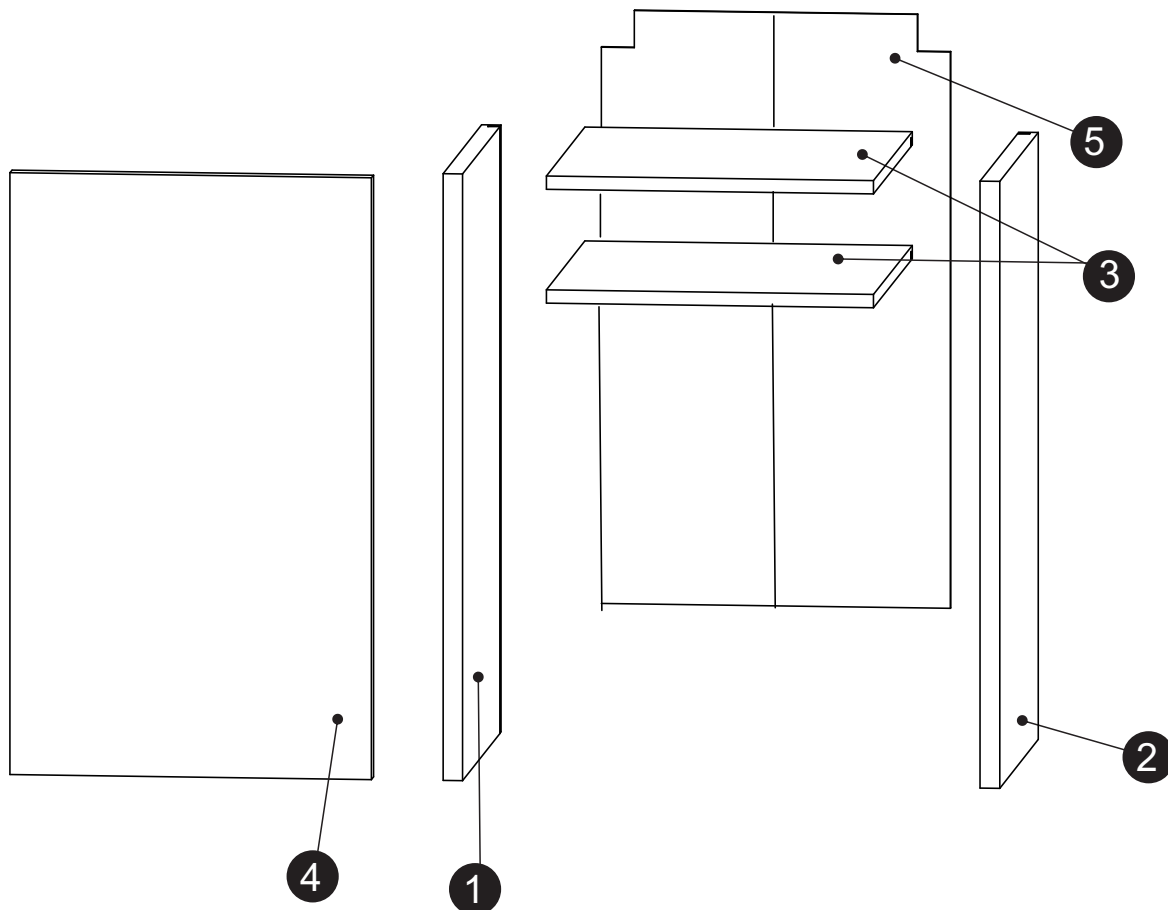

GC-60-92

	DŁUGOŚĆ LENGTH LÄNGE LONGEUR	SZEROKOŚĆ WIDTH BREITE LARGEUR	GRUBOŚĆ THICKNESS STÄRKE GROSSEUR	ILOŚĆ QUANTITY ANZAHL QUANTITÉ	KOD CODE CODE CODE	PACZKA BOX SCHACHTEL BOÎTE
1	923	300	18	1		
2	923	300	18	1		
3	563	279	18	2		
4	920	596	18	1		
5	917	581	3	1		

- A 4x
- B 4x
- C 4x