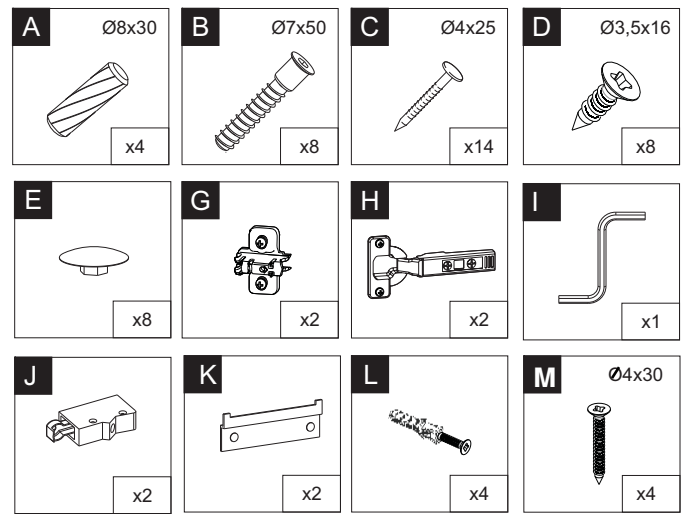

GC-60-92

	DŁUGOŚĆ LENGTH LÄNGE LONGEUR	SZEROKOŚĆ WIDTH BREITE LARGEUR	GRUBOŚĆ THICKNESS STÄRKE GROSSEUR	ILOŚĆ QUANTITY ANZAHL QUANTITÉ	KOD CODE CODE CODE	PACZKA BOX SCHACHTEL BOÎTE
1	923	300	18	1		
2	923	300	18	1		
3	563	279	18	2		
4	920	596	18	1		
5	917	581	3	1		

- A 4x
- B 4x
- C 4x