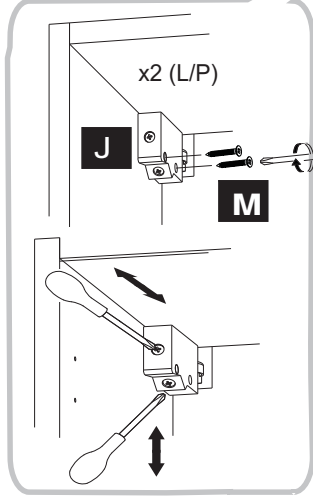

GC-60-92

	DŁUGOŚĆ LENGTH LÄNGE LONGEUR	SZEROKOŚĆ WIDTH BREITE LARGEUR	GRUBOŚĆ THICKNESS STÄRKE GROSSEUR	ILOŚĆ QUANTITY ANZAHL QUANTITÉ	KOD CODE CODE CODE	PACZKA BOX SCHACHTEL BOÎTE
1	923	300	18	1		
2	923	300	18	1		
3	563	279	18	2		
4	920	596	18	1		
5	917	581	3	1		