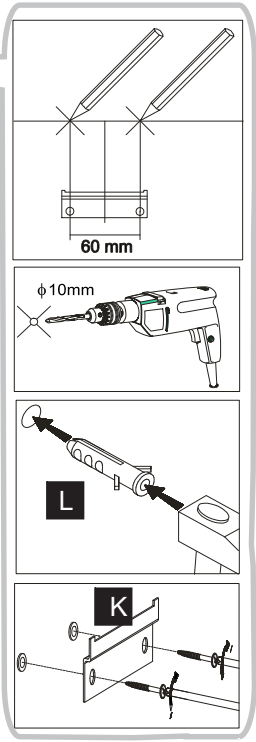

GC-60-92

	DŁUGOŚĆ LENGTH LÄNGE LONGEUR	SZEROKOŚĆ WIDTH BREITE LARGEUR	GRUBOŚĆ THICKNESS STÄRKE GROSSEUR	ILOŚĆ QUANTITY ANZAHL QUANTITÉ	KOD CODE CODE CODE	PACZKA BOX SCHACHTEL BOÎTE
1	923	300	18	1		
2	923	300	18	1		
3	563	279	18	2		
4	920	596	18	1		
5	917	581	3	1		

- A 4x
- B 4x
- C 4x