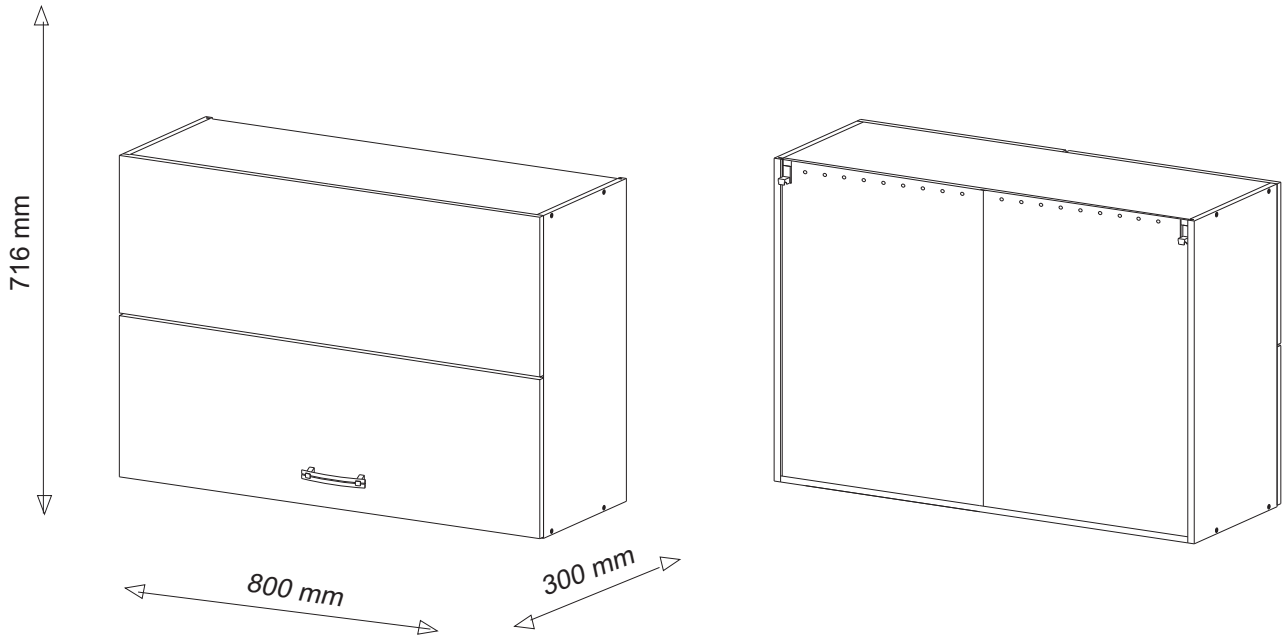

G-80-72-HF

	DŁUGOŚĆ LENGTH LÄNGE LONGUEUR	SZEROKOŚĆ WIDTH BREITE LARGEUR	GRUBOŚĆ THICKNESS STÄRKE GROSSEUR	ILOŚĆ QUANTITY ANZAHL QUANTITÉ	KOD CODE CODE CODE	PACZKA BOX SCHACHTEL BOÏTE
1	716	300	18	1		
2	716	300	18	1		
3	763	299	18	1		
4	763	279	18	1		
5	763	270	18	2		
6	458	796	18	1		
7	458	796	18	1		
8	703	391	3	2		