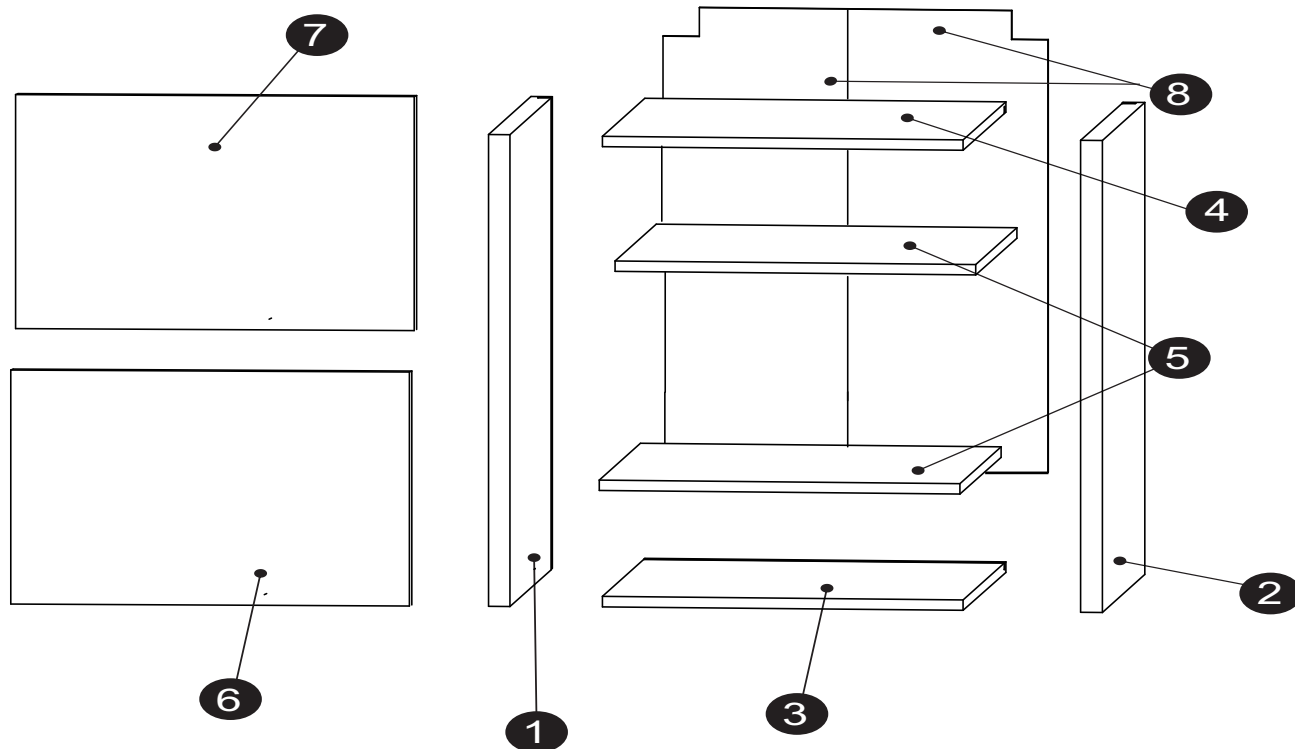

G-80-72-HF

	DŁUGOŚĆ LENGTH LÄNGE LONGUEUR	SZEROKOŚĆ WIDTH BREITE LARGEUR	GRUBOŚĆ THICKNESS STÄRKE GROSSEUR	ILOŚĆ QUANTITY ANZAHL QUANTITÉ	KOD CODE CODE CODE	PACZKA BOX SCHACHTEL BOÏTE
1	716	300	18	1		
2	716	300	18	1		
3	763	299	18	1		
4	763	279	18	1		
5	763	270	18	2		
6	458	796	18	1		
7	458	796	18	1		
8	703	391	3	2		