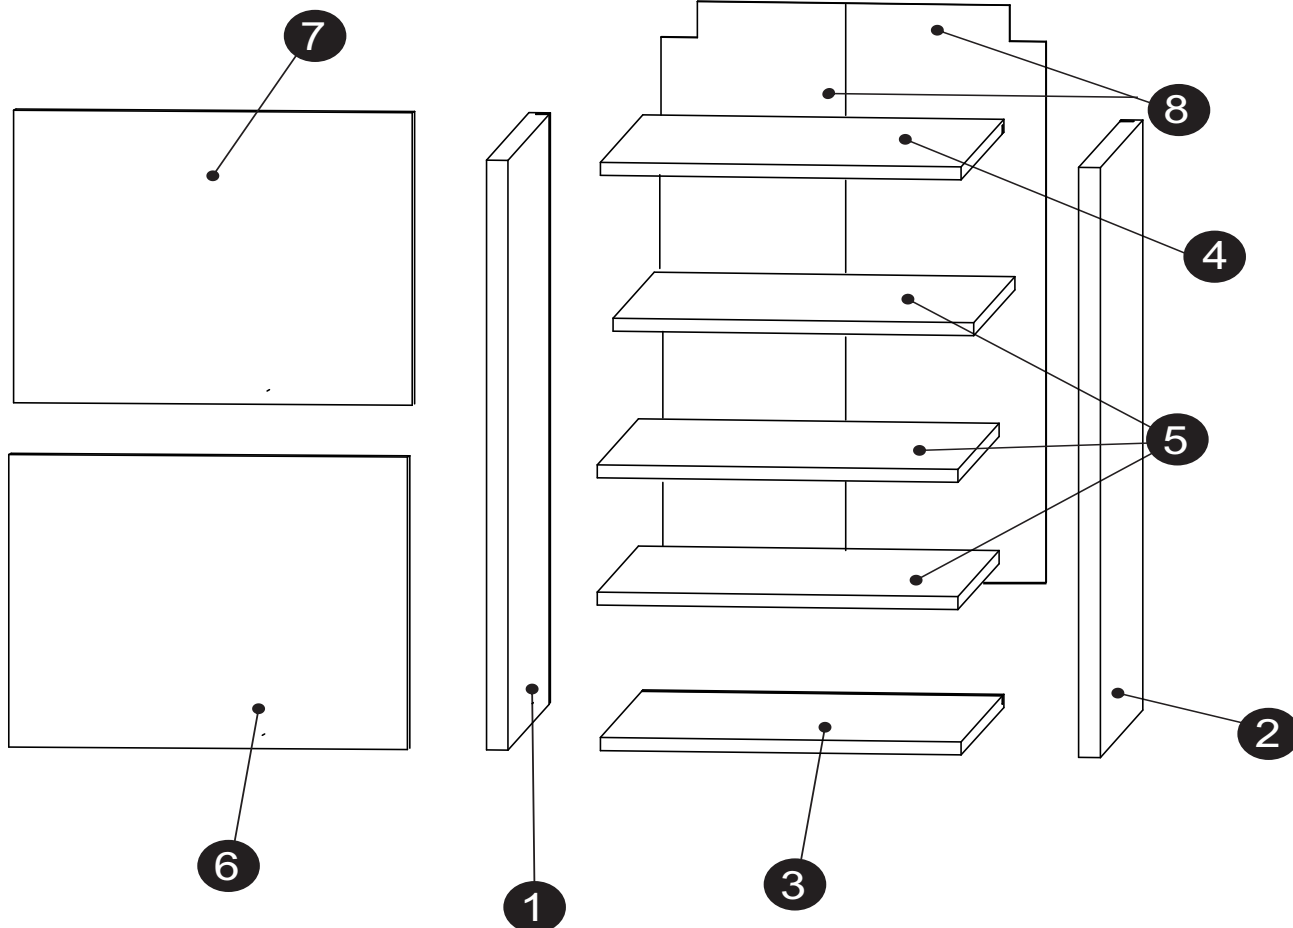

G-80-92-HF

	DŁUGOŚĆ LENGTH LÄNGE LONGEUR	SZEROKOŚĆ WIDTH BREITE LARGEUR	GRUBOŚĆ THICKNESS STÄRKE GROSSEUR	ILOŚĆ QUANTITY ANZAHL QUANTITÉ	KOD CODE CODE CODE	PACZKA BOX SCHACHTEL BOÎTE
1	923	300	18	1		
2	923	300	18	1		
3	763	299	18	1		
4	763	279	18	1		
5	763	270	18	3		
6	458	796	18	1		
7	458	796	18	1		
8	910	391	3	2		