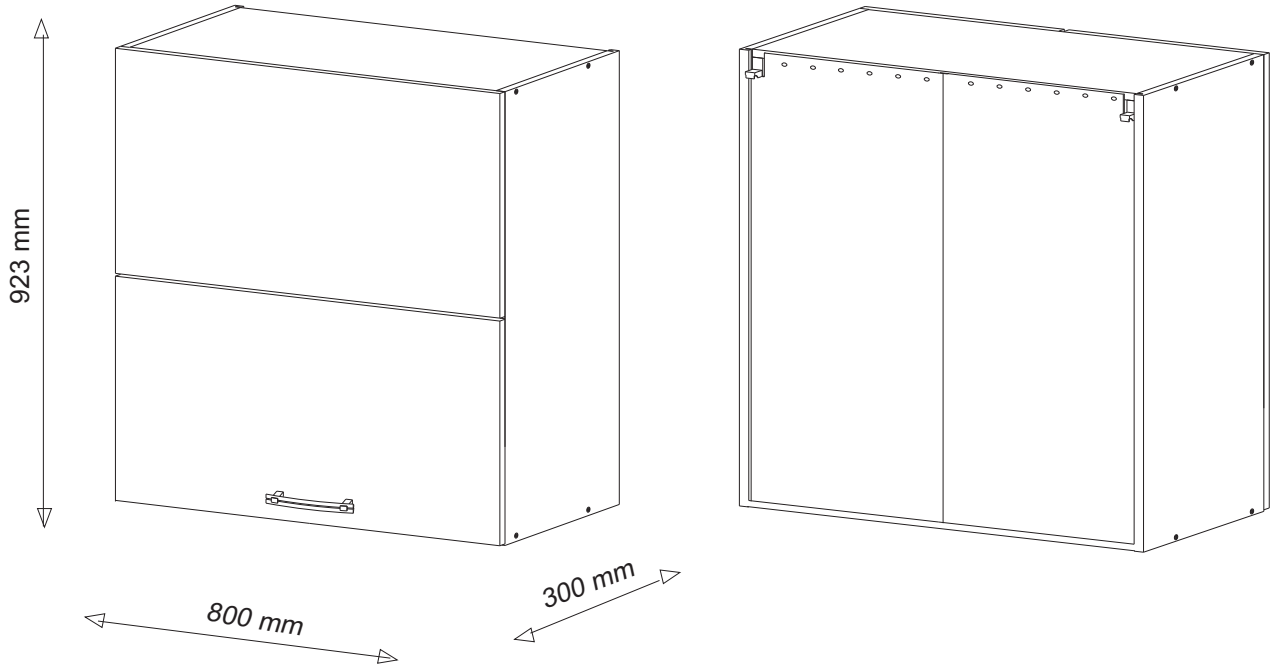

G-80-92-HF

	DŁUGOŚĆ LENGTH LÄNGE LONGEUR	SZEROKOŚĆ WIDTH BREITE LARGEUR	GRUBOŚĆ THICKNESS STÄRKE GROSSEUR	ILOŚĆ QUANTITY ANZAHL QUANTITÉ	KOD CODE CODE CODE	PACZKA BOX SCHACHTEL BOÎTE
1	923	300	18	1		
2	923	300	18	1		
3	763	299	18	1		
4	763	279	18	1		
5	763	270	18	3		
6	458	796	18	1		
7	458	796	18	1		
8	910	391	3	2		